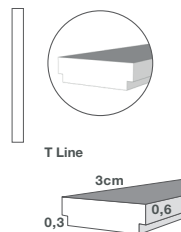

9 mm
20x120 - 8"x48"

ES037 MUSK
ES042 MUSK DECK

20 mm
26,5x180 - 10^{1/2}"x72"

ES062 MUSK DECK 2.0

schema di posa

mod. N  Nr. 2 26,5x180 57%
 Nr. 3 20x120 43%

ESSENCE

TRIM

6 mm

3x280 - 1 1/8" x 112"

ES065 T TRIM PURE
ES066 T TRIM AMBRE
ES067 T TRIM MOKA

9 mm

3x180 - 1 1/8" x 72"

ES070 T TRIM PURE
ES071 T TRIM AMBRE

9 mm

3x120 - 1 1/8" x 48"