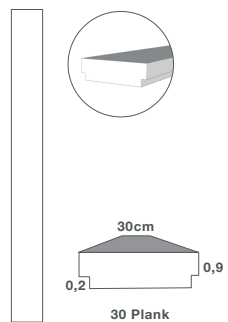

6 mm

30x280 - 12"x112"

ES095 PLANK PURE
ES096 PLANK AMBRE
ES097 PLANK MOKA