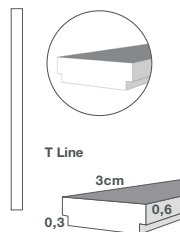

9 mm

3x180 - 1 1/8" x 72"

ES070 T TRIM PURE
ES071 T TRIM AMBRE