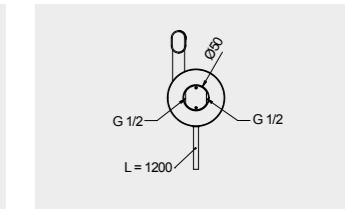

Hidden Fixations خفية تثبيتات

Hidden Fixations خفية تثبيتات

Comfort Height 42 CM

ارتفاع مريح ٤٢ سم

Measurements

القياسات

Urea RAK-Sensation
SENS3901WH

Urea RAK-Sensation
SENS3901WH