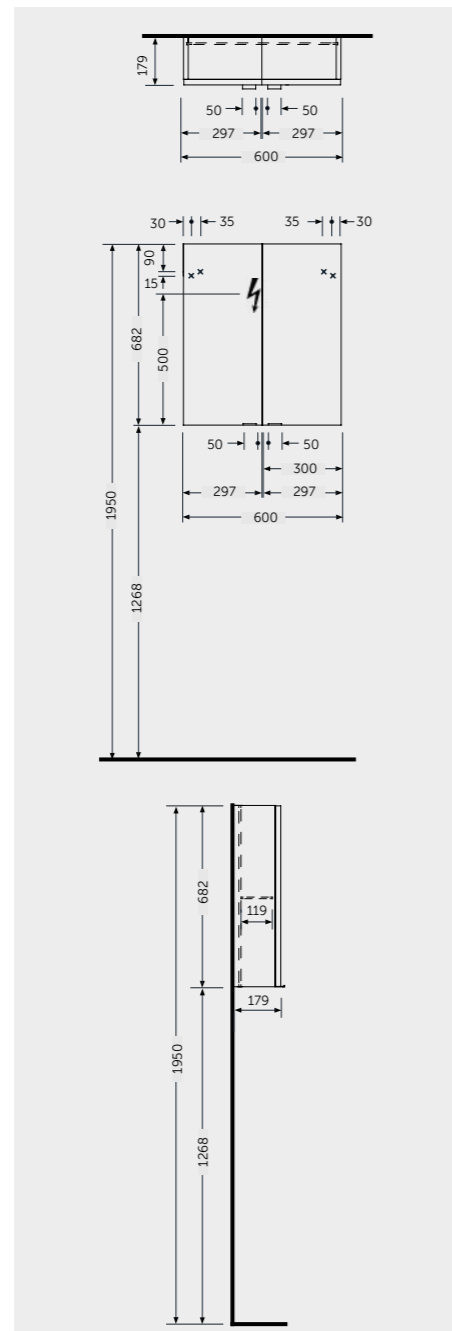

Alpine White
أبيض

50 CM
CLOFS5001AWHA

78x46 CM
CLOMR07846

MIRROR CABINETS

خزائن مع مرابيا

W 40 x D 18 x H 68CM
JOYMC04001

W 60 x D 18 x H 68CM
JOYMC06002

W 80 x D 18 x H 68CM
JOYMC08002