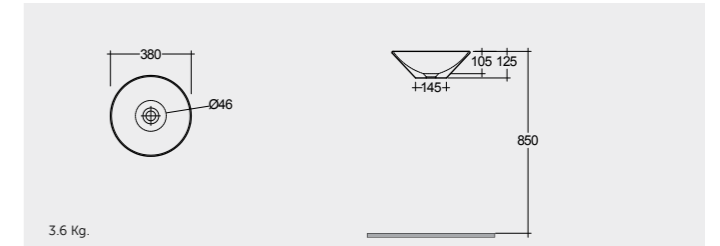

راك-سينيشن ٥٤ سم

SENCT6000AWHA

RAK- Morning 54 CM

راك-مورننغ ٥٤ سم

MORCT5400AWHA Oval | بيضوي

RAK-Daisy Bowl 38 CM

راك-ديزي حوض ٣٨ سم

OC160AWHA