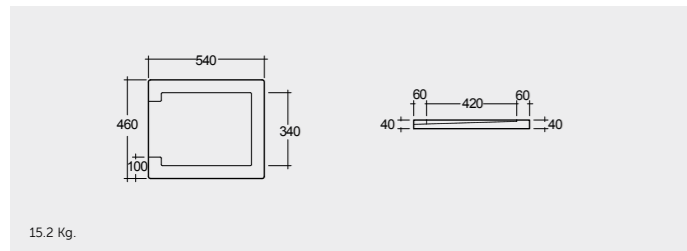

External overflow optional
ثقب تصريف الفائض اختياري

Colours available

Colours shown here are as close to actual sanitaryware as printing process will allow
الألوان المعروضة هنا هي أقرب ما يكون إلى الألوان الطبيعية للأدوات الصحية وذلك لاختلاف الطباعة

الألوان المتوفرة

Notes

All dimensions in mm tolerance $\pm 5\%$ for below 200mm and $\pm 3\%$ for above 200mm | جميع القياسات تكون بالمليمتر $\pm 5\%$ للقياسات التي تقل عن ٢٠٠ مليمتر و $\pm 3\%$ للقياسات التي تتجاوز ٢٠٠ مليمتر

ملحوظة