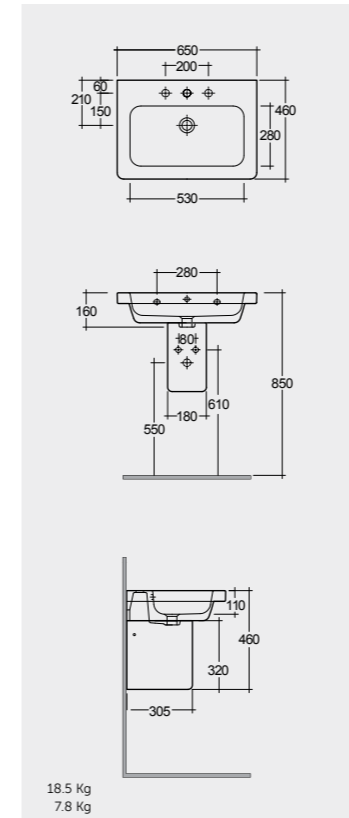

Measurements

القياسات

Notes

ملحوظة

All dimensions in mm tolerance $\pm 5\%$ for below 200mm and $\pm 3\%$ for above 200mm | جميع القياسات تكون بالمليمتر $\pm 5\%$ للقياسات التي تقل عن 200 مليمتر و $\pm 3\%$ للقياسات التي تتجاوز 200 مليمتر