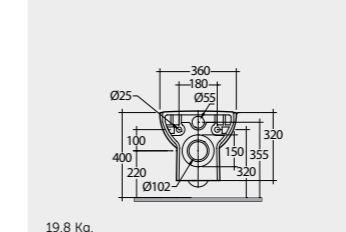

Measurements

القياسات

RAK-Origin P.P.

RAK-Origin Urea

RAK-Origin P.P.

RAK-Origin Urea

RAK-Origin P.P.

RAK-Origin Urea

RAK-Origin P.P.

RAK-Origin Urea

Notes

All dimensions in mm tolerance $\pm 5\%$ for below 200mm and $\pm 3\%$ for above 200mm | جميع القياسات تكون بالمليمتر $\pm 5\%$ للقياسات التي تقل عن 200 مليمتر و $\pm 3\%$ للقياسات التي تتجاوز 200 مليمتر

ملحوظة