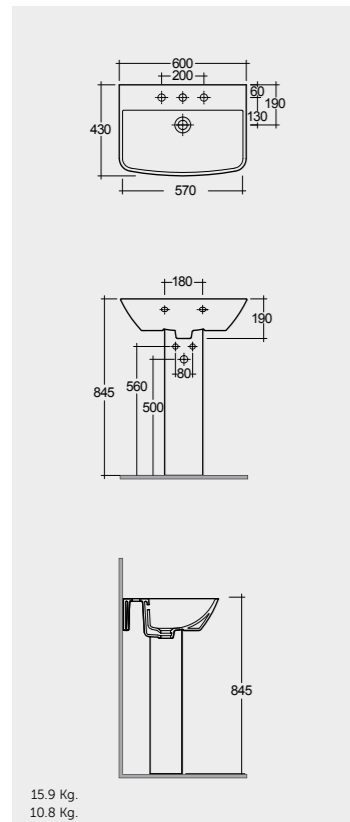

50 CM
SM0501AWHA
SM0102AWHA

60 CM
SM0101AWHA
SM0103AWHA

50 CM
SM0501AWHA
SM0103AWHA

Measurements

القياسات

Colours available

الألوان المتاحة

Colours shown here are as close to actual sanitaryware as printing process will allow
الألوان المبينة هنا قريبة إلى ألوان الأدوات الصحية الفعلية حسبما تسمح به عملية الطباعة