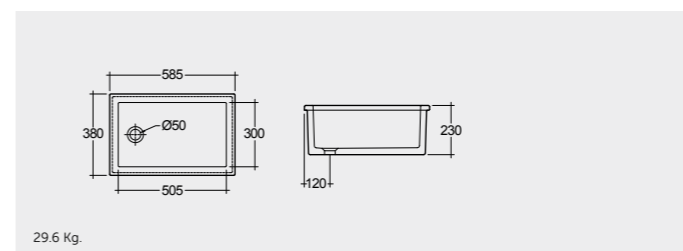

External overflow optional
ثقب تصريف الفائض اختياري

Colours available

Colours shown here are as close to actual sanitaryware as printing process will allow
الألوان المعروضة هنا هي أقرب ما يكون إلى الألوان الطبيعية للأدوات الصحية وذلك لاختلاف الطباعة

الألوان المتوفرة

Notes

All dimensions in mm tolerance $\pm 5\%$ for below 200mm and $\pm 3\%$ for above 200mm | جميع القياسات تكون بالمليمتر $\pm 5\%$ للقياسات التي تقل عن ٢٠٠ مليمتر و $\pm 3\%$ للقياسات التي تتجاوز ٢٠٠ مليمتر

ملحوظة