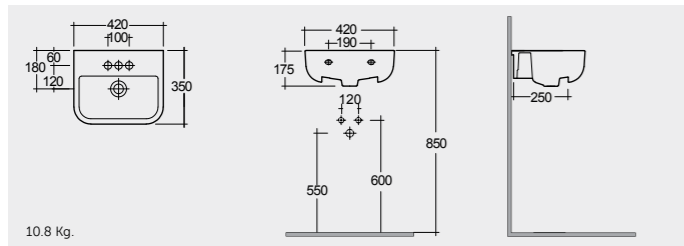

RAK-Series 600 52 CM

راك-سيريز ٥٢ سم

SE0904AWHA

Colours available

Colours shown here are as close to actual sanitaryware as printing process will allow
الألوان الميبنة هنا قريبة إلى ألوان الأدوات الصحية الفعلية حسبما تسمح به عملية الطباعة