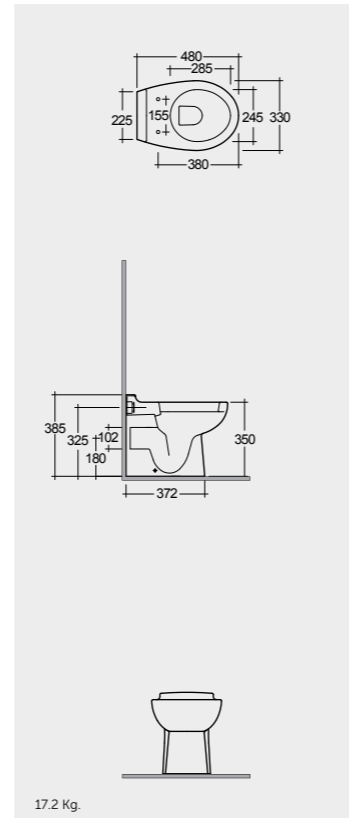

48 CM
BL18AWHA

Comfort Height 35 CM
ارتفاع مريح ٣٥ سم

Measurements

القياسات

Urea Bambi Plus

Urea Bambi Plus

Colours available

الألوان المتوفرة