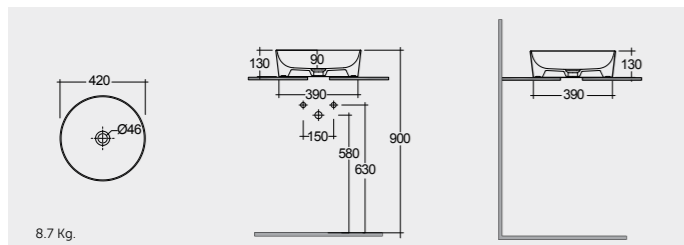

FEECT4200514A Round | دائري