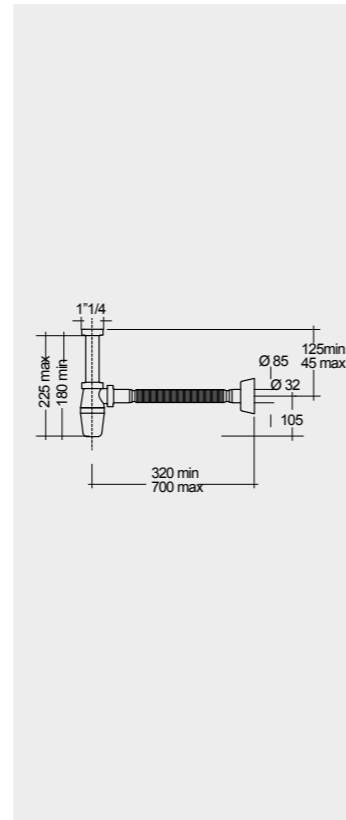

Measurements

القياسات