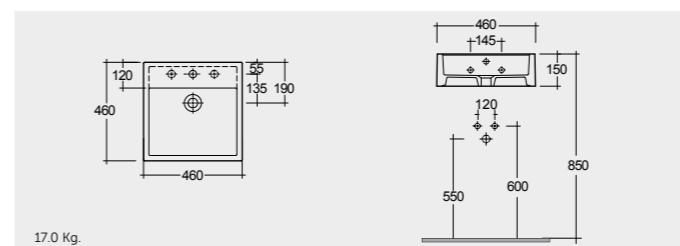

RAK-Series 600 40 CM

راك-سيريز ٤٠ سم

SE0502AWHA

RAK-Nova Sink 46 CM

راك-نوفيا سينك ٤٦ سم

OC116AWHA

RAK-Tasha 32 CM

راك-تاشا ٣٢ سم