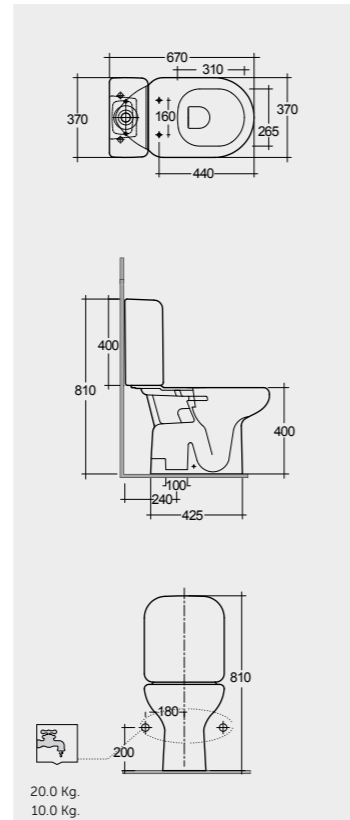

66 CM
OR20AWHA
OR04AWHA

67 CM
OR13AWHA
OR04AWHA

56 CM
OR15AWHA

Measurements

القياسات

Colours available

Colours shown here are as close to actual sanitaryware as printing process will allow
الألوان الميبنة هنا قريبة إلى ألوان الأدوات الصحية الفعلية حسبما تسمح به عملية الطباعة