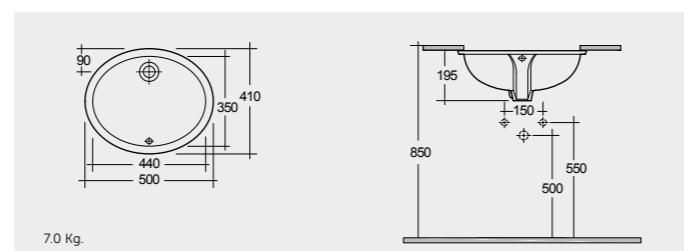

4.9 Kg.

RAK-Rosa 57 CM

راك-روزا ٥٧ سم

OC04AWHA

7.5 Kg.

RAK-Rosa 50 CM

راك-روزا ٥٠ سم

OC69AWHA