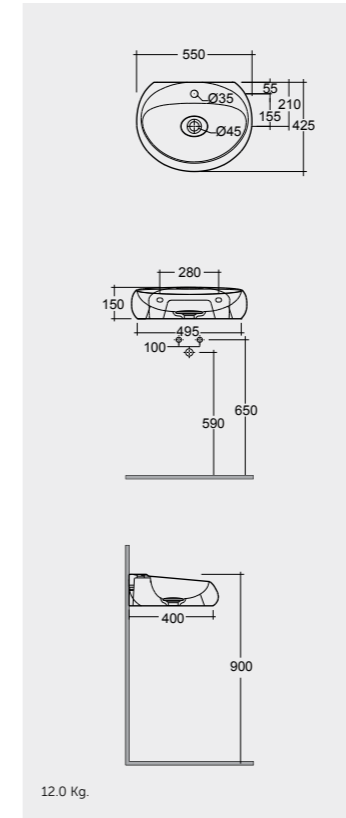

Measurements

القياسات

Notes

ملحوظة

All dimensions in mm tolerance $\pm 5\%$ for below 200mm and $\pm 3\%$ for above 200mm | جميع القياسات تكون بالمليمتر $\pm 5\%$ للقياسات التي تقل عن 200 مليمتر و $\pm 3\%$ للقياسات التي تتجاوز 200 مليمتر