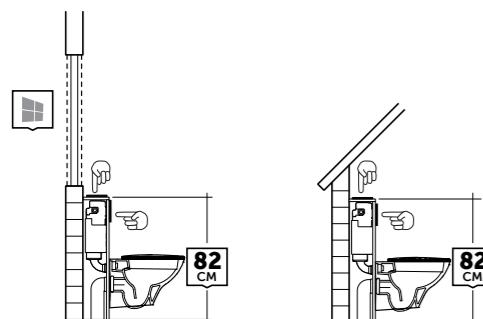

Low-height situations
ارتفاع منخفض

Special element height 82 cm, with top or front flushing actuation.
ارتفاع خاص ٨٢ سم مع نظام تصريف من الأمام أو من الأعلى

TECHNICAL INFORMATION

معلومات تقنية

APPLICATION
الاستخدامات

FOR BACK TO WALL WC
لأجل الحمام المستند إلى الجدار

FOR WALL HUNG WC
لأجل الحمام المعلق على الجدار

FOR BACK TO WALL BIDET
لأجل الشطاف المستند على الجدار

FOR WALL HUNG BIDET
لأجل الشطاف المعلق إلى الجدار

FOR URINAL
لأجل الميونة

12 CM THICKNESS
سماكة ١٢ سم

8 CM THICKNESS
سماكة ٨ سم

82 CM HEIGHT
ارتفاع ٨٢ سم

DETAILS
التفاصيل

WATER SUPPLY
مؤود المياه

FIXATIONS INCLUDED
مفليت الدمج

WALL ANCHORING INCLUDED
ركيزة الدمج

6L DUAL FLUSHING
دافق مزدوج ٦ ل

COMPATIBLE WITH 4.5L DUAL FLUSHING
دافق مزدوج ٤.٥ ل

3L DUAL FLUSHING
دافق مزدوج ٣ ل

MOTION SENSOR
حساس الحركة

4x AA Battery
بطارية 4x AA