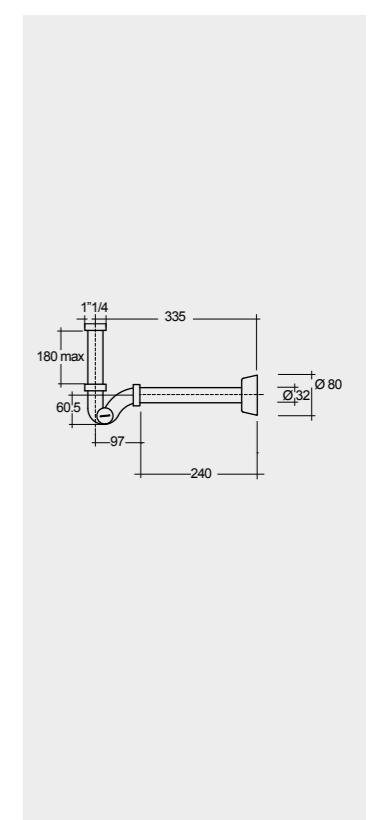

Measurements

القياسات

Notes

All dimensions in mm tolerance $\pm 5\%$ for below 200mm and $\pm 3\%$ for above 200mm | جميع القياسات تكون بالمليمتر $\pm 5\%$ للقياسات التي تقل عن 200 مليمتر و $\pm 3\%$ للقياسات التي تتجاوز 200 مليمتر

ملحوظة