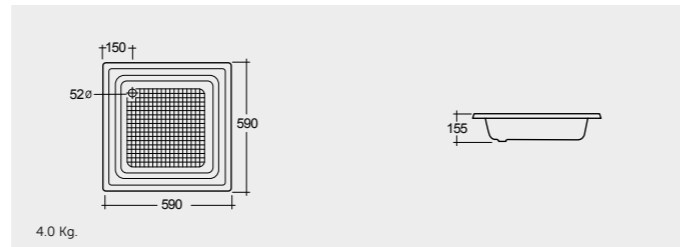

راك-كاثي ٧٠X٧٠ سم

SH03AWHA

RAK-Annie 60X60 CM

راك-اني ٦٠X٦٠ سم

SH07AWHA

Colours available

Colours shown here are as close to actual sanitaryware as printing process will allow
الألوان المعروضة هنا هي أقرب ما يكون إلى الألوان الطبيعية للأدوات الصحية وذلك لاختلاف الطباعة