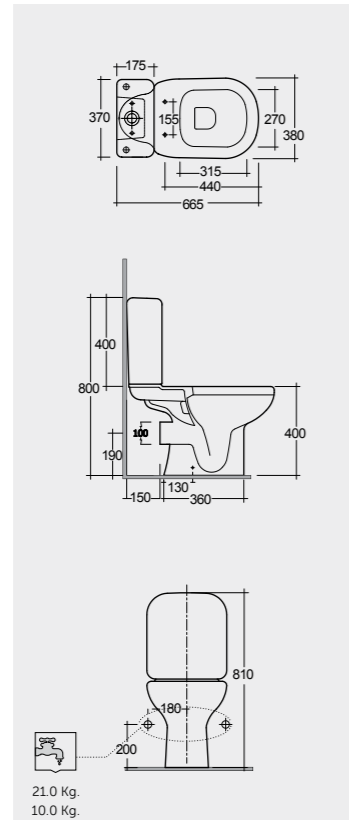

66 CM
OR20AWHA
OR04AWHA

67 CM
OR13AWHA
OR04AWHA

56 CM
OR15AWHA

Measurements

القياسات

Colours available

Colours shown here are as close to actual sanitaryware as printing process will allow
الألوان الميبنة هنا قريبة إلى ألوان الأدوات الصحية الفعلية حسبما تسمح به عملية الطباعة