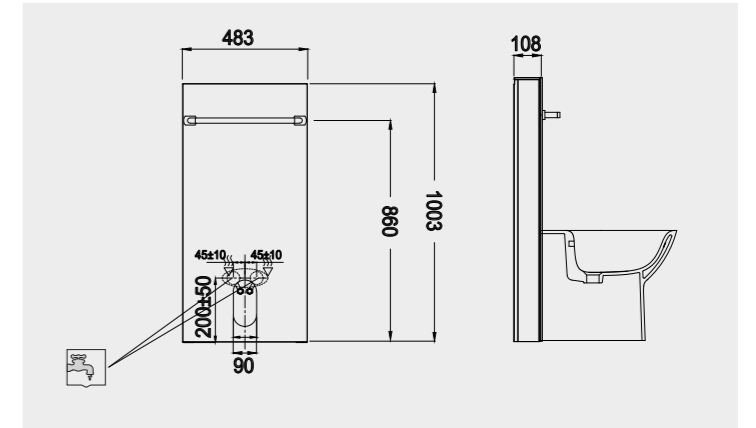

Suitable(BTW) Models for Floor Standing Cabinet Cistern :

RAK-Caroline - P trap
RAK-Compact - P trap
RAK-Florence - P trap
RAK-Karla - P trap
RAK-Metropolitan Deluxe - P trap
RAK-Moon - P trap
RAK-Morning - P trap
RAK-Opulence - P trap
RAK-One - P trap

RAK-Orient - P trap
RAK-Orient - P trap
RAK-Resort - P trap
RAK-Series 600 - P trap
RAK-Summit - P trap
RAK-Venice - P trap
RAK-Venice - P trap

أشكال ملائمة من حمامات مستندة إلى الجدار للخزانات الأرضية:

راك-أورينت بمحس غلق مزدوج (بي)
راك-أورينت بمحس غلق مزدوج (بي)
راك-ريزورت بمحس غلق مزدوج (بي)
راك-سيريز ٦٠٠ بمحس غلق مزدوج (بي)
راك-ساميت بمحس غلق مزدوج (بي)
راك-فينيس بمحس غلق مزدوج (بي)
راك-فينيس بمحس غلق مزدوج (بي)

راك-كارولين بمحس غلق مزدوج (بي)
راك-كومباكت بمحس غلق مزدوج (بي)
راك-فلورنس بمحس غلق مزدوج (بي)
راك-كارلا بمحس غلق مزدوج (بي)
راك-ميتروبوليتن فاخر بمحس غلق مزدوج (بي)
راك-مون بمحس غلق مزدوج (بي)
راك-مورنينغ بمحس غلق مزدوج (بي)
راك-أوبيلنس بمحس غلق مزدوج (بي)
راك-وان بمحس غلق مزدوج (بي)