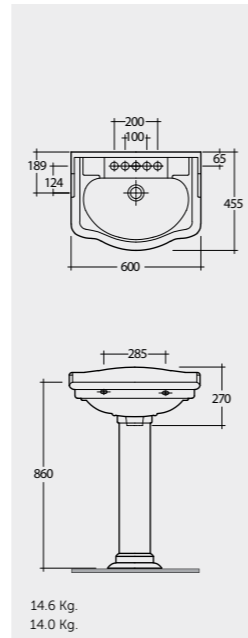

راك-ويندسور ٦٠ سم

14.6 Kg.
14.0 Kg.

WD0701AWHA
WD02AWHA