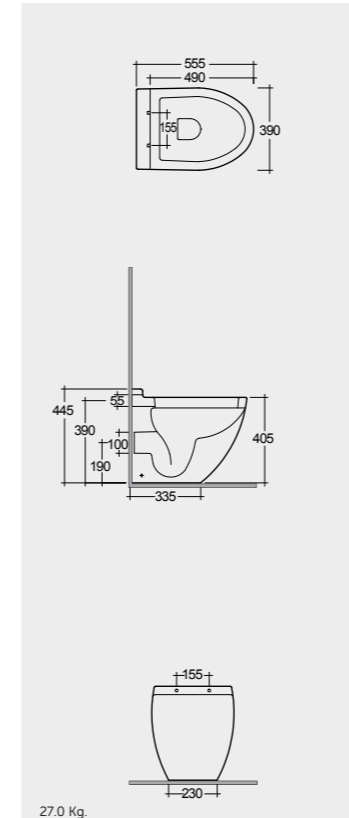

Measurements

القياسات

27.0 Kg.