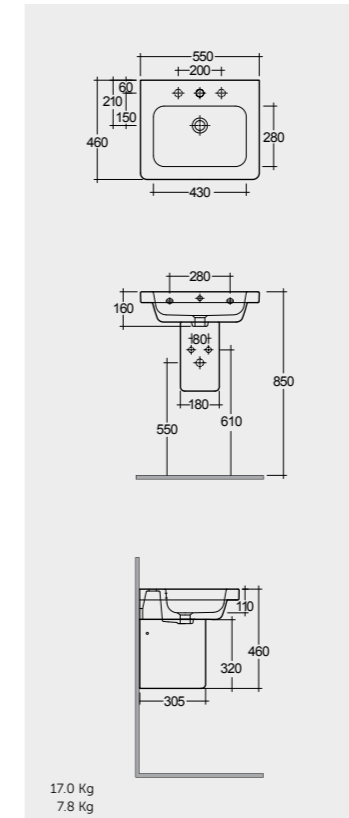

Measurements

القياسات

Notes

ملحوظة

All dimensions in mm tolerance $\pm 5\%$ for below 200mm and $\pm 3\%$ for above 200mm | جميع القياسات تكون بالمليمتر $\pm 5\%$ للقياسات التي تقل عن 200 مليمتر و $\pm 3\%$ للقياسات التي تتجاوز 200 مليمتر