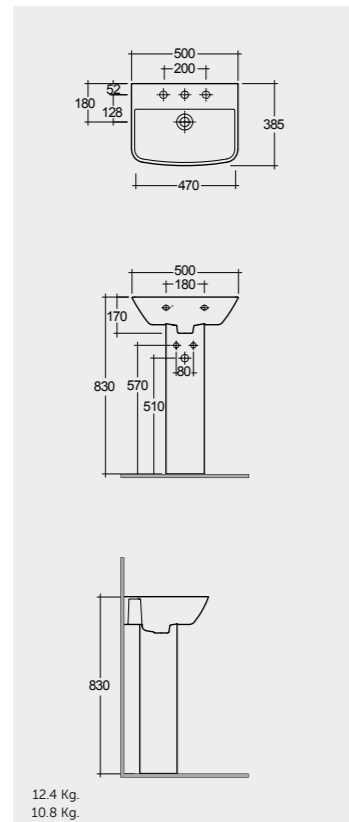

50 CM
SM0501AWHA
SM0102AWHA

60 CM
SM0101AWHA
SM0103AWHA

50 CM
SM0501AWHA
SM0103AWHA

Measurements

القياسات

Colours available

الألوان المتاحة

Colours shown here are as close to actual sanitaryware as printing process will allow
الألوان المبينة هنا قريبة إلى ألوان الأدوات الصحية الفعلية حسبما تسمح به عملية الطباعة