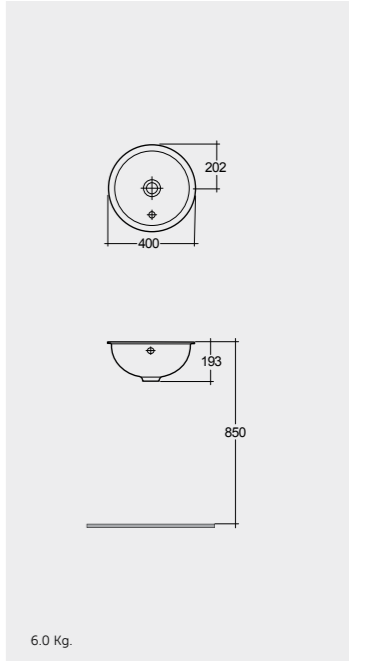

راك-إيما أسفل الكاونتر ٤٠ سم

6.0 Kg.