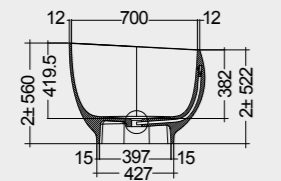

Measurements

القياسات