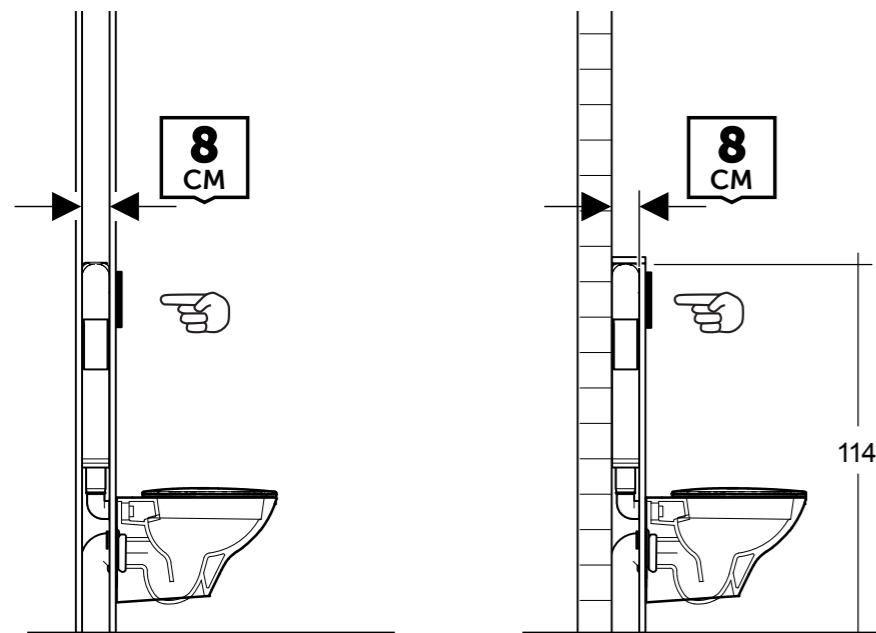

SOLID WALL INSTALLATION
تركيبات جدران صلبة

The concealed cistern can be easily fastened in front of or inside a solid wall and then brick lined.

إمكانية تركيب الصهاريج المخفية في داخل الجدران الصلبة من جهة الأمام ثم تكتملة عملية البناء بالطوب

DRYWALL INSTALLATION
تركيبات جدران الجبس

With a drywall system it is possible to create complete room-height prewalls or partitions.

مع نظام جدران الجبس يمكنك تصميم غرفة كاملة وارتفاعات تتناسب مع الجدران والقواطع

RAK-Neofix installation elements are suitable for solid constructions and for all drywall construction situations
تركيبات راك-نيو فيكس مناسبة للإشياء الصلبة وجميع حالات جدران الجبس.

8 cm wall-thickness

٨ سم سمك الجدار

For thin walls or for space-saving installations, with flushing actuation from the front.
للجدران المنخفضة السماكة أو لجعل المساحات أكبر عند التركيب مع نظام تصريف من الأمام