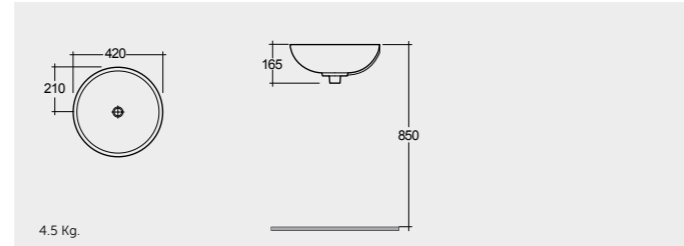

RAK-Diana Bowl 45 CM

راك-ديانا حوض ٤٥ سم

OC137AWHA Bowl | حوض

RAK-Diana Bowl 42 CM

راك-ديانا حوض ٤٢ سم

OC72AWHA Bowl | حوض

RAK-Resort 58 CM

راك-ريسورت ٥٨ سم