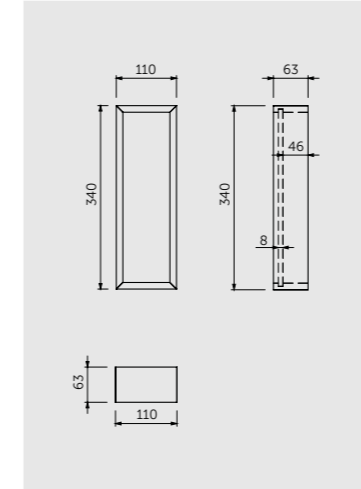

DRAWER INSERT ORGANISERS

TOP DRAWER INSERT
أدراج داخلية علوية

H 6 x W 11 x D 34CM
ANTHRACITE
JOYDIST