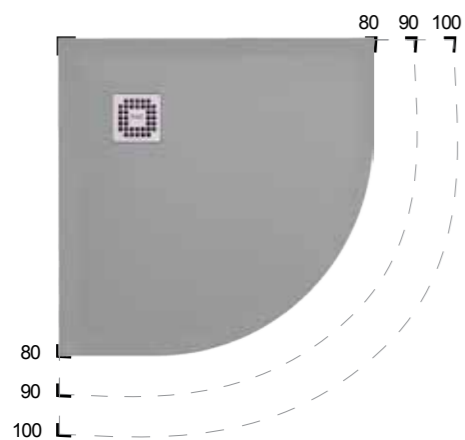

Product range
مجموعة المنتجات

BATHTUB REPLACEMENT

RECTANGULAR

QUADRANT

Customization
التخصيص

Some examples of customization
بعض أمثلة التطبيق

Colors and finishes
الألوان والتشطيبات

WHITE (500)