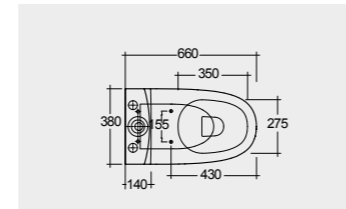

Measurements

القياسات

Urea RAK-Sensation
SENS3900WH

Urea RAK-Sensation
SENS3900WH

Urea RAK-Sensation
SENS3901WH

Urea RAK-Sensation
SENS3901WH

Colours available

Colours shown here are as close to actual sanitaryware as printing process will allow
الألوان المبينة هنا قريبة إلى ألوان الأدوات الصحية الفعلية حسبما تسمح به عملية الطباعة

الألوان المتاحة

Alpine White
أبيض