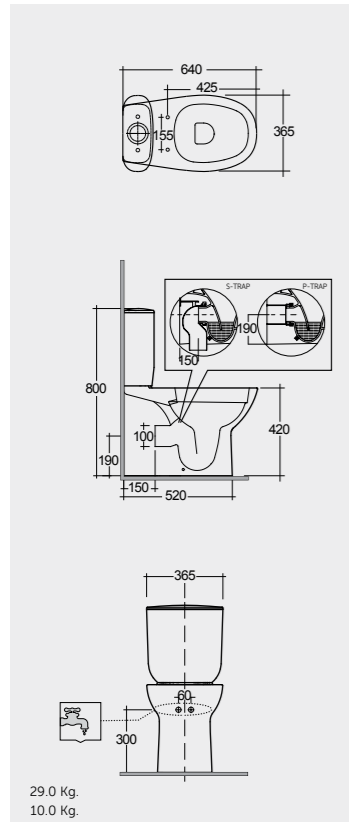

Measurements

القياسات