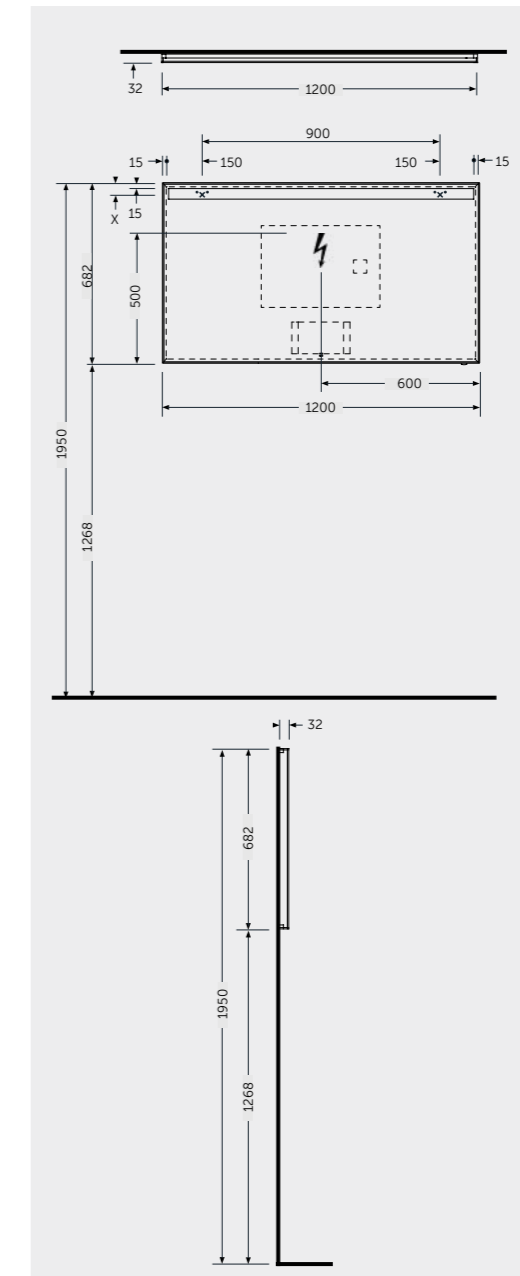

MIRRORS

خزائن مع مرايا

MIRRORS

خزائن مع مرايا