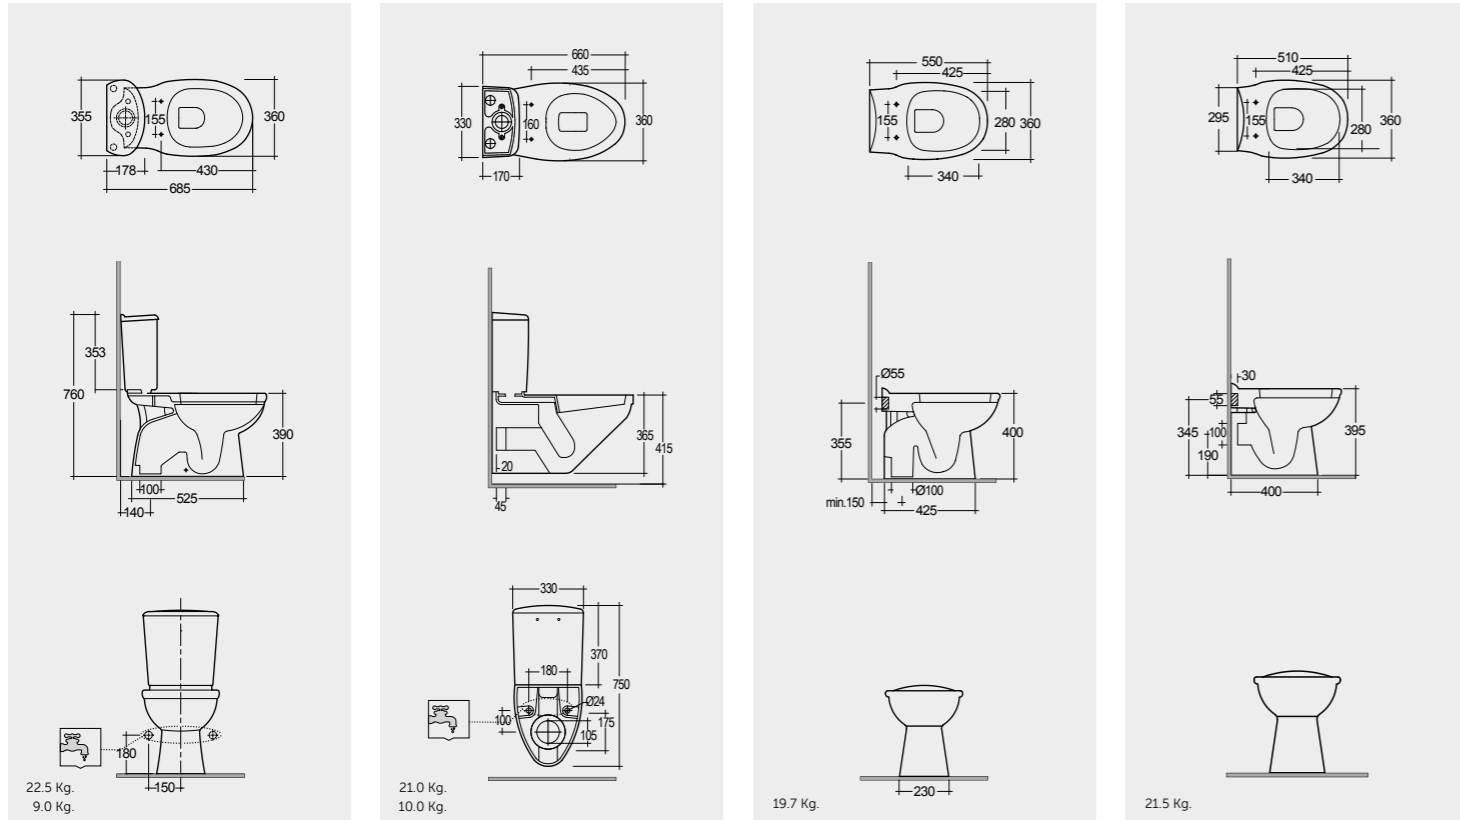

Measurements

القياسات

22.5 Kg.
9.0 Kg.
ABS RAK-Karla

21.0 Kg.
10.0 Kg.
ABS RAK-Karla

19.7 Kg.
ABS RAK-Karla

21.5 Kg.
ABS RAK-Karla

Colours available

الألوان المتاحة

Colours shown here are as close to actual sanitaryware as printing process will allow
الألوان المبينة هنا قريبة إلى ألوان الأدوات الصحية الفعلية حسبما تسمح به عملية الطباعة