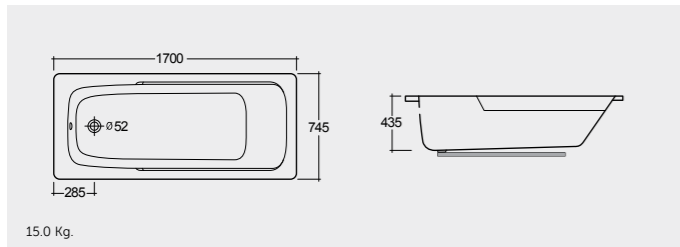

RAK-Piccolo 118X69 CM