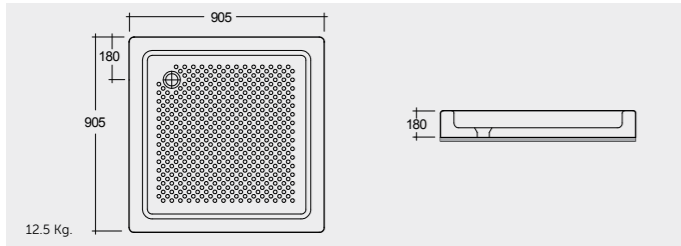

راك-سانيا ٩٠X٩٠ سم RAK-Sania 90X90 CM

SH14AWHA