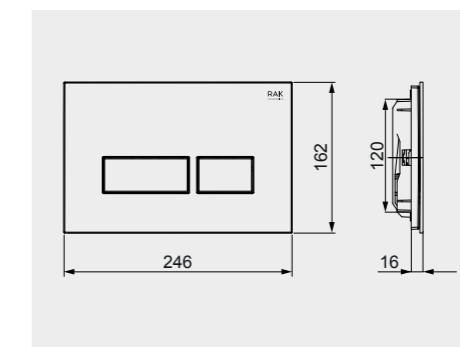

White
أبيض

FSRAKPPL009

Black
أسود

FSRAKPPL010

White
أبيض

FSRAKPPL011

Black
أسود

FSRAKPPL012