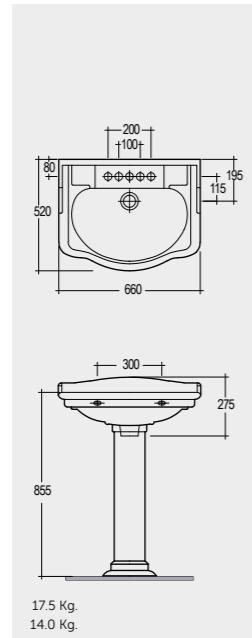

17.5 Kg.
14.0 Kg.

WD01AWHA
WD02AWHA