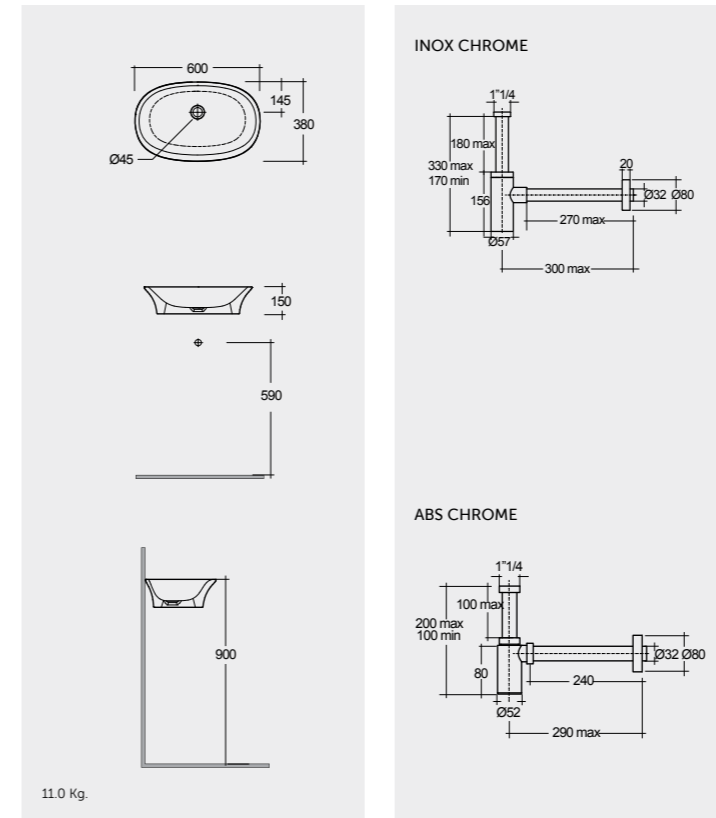

Alpine White
أبيض

Models

النماذج

60 CM
SENC6000AWHA

FOR WASH BASIN
INOX CHROME : BTRWBSST001
ABS CHROME : BTRWBABS002

Inspectionable إمكانية الفتح للتحقق

Measurements

القياسات