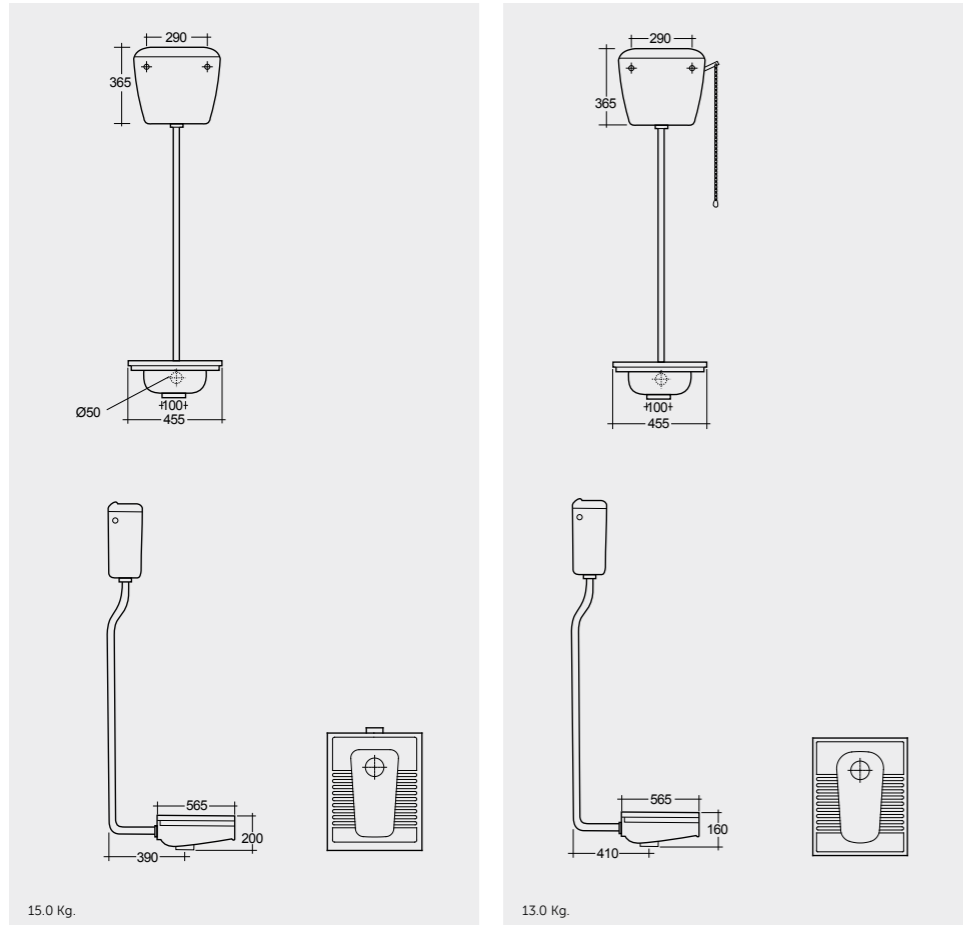

Models

النماذج

SQUATTING PAN AND CISTERN 18 CM
حمام القرفصاء وصهريج ١٨ سم

OC01AWHA
OC38AWHA

SQUATTING PAN AND CISTERN 13 CM
حمام القرفصاء وصهريج ١٣ سم

OC02AWHA
OC38AWHA

Measurements

القياسات