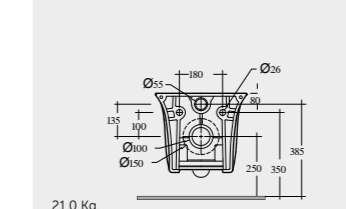

Hidden Fixations خفية تثبيتات

Hidden Fixations خفية تثبيتات

Comfort Height 42 CM

ارتفاع مريح ٤٢ سم

Measurements

القياسات

Urea RAK-Sensation
SENS3901WH

Urea RAK-Sensation
SENS3901WH