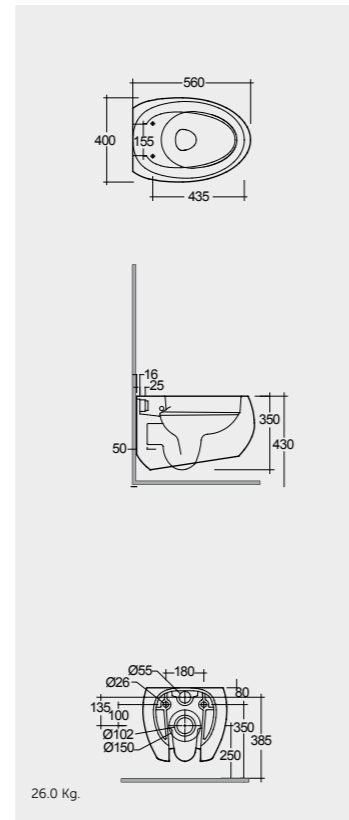

Urea RAK-Cloud
CLOSC3901WH