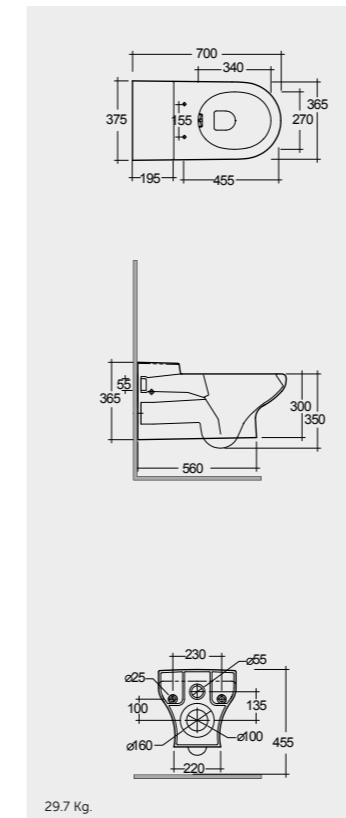

Measurements

القياسات

29.7 Kg.

Urea care

70 CM
CO23AWHA

Notes

All dimensions in mm tolerance $\pm 5\%$ for below 200mm and $\pm 3\%$ for above 200mm | جميع القياسات تكون بالمليمتر $\pm 5\%$ للقياسات التي تقل عن ٢٠٠ مليمتر و $\pm 3\%$ للقياسات التي تتجاوز ٢٠٠ مليمتر