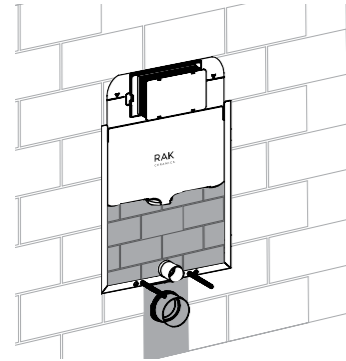

SOLID WALL INSTALLATION
تركيبات جدران صلبة

The concealed cistern can be easily fastened in front of or inside a solid wall and then brick lined.

إمكانية تركيب الصهاريج المخفية في داخل الجدران الصلبة من جهة الأمام ثم تكتملة عملية البناء بالطوب