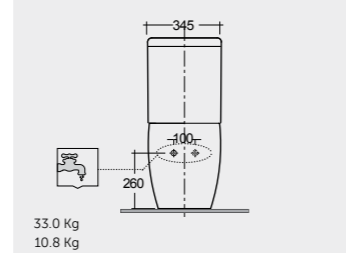

62 CM
MP22AWHA
MP20AWHA

مفتوح من الخلف Back Open

Measurements

القياسات

ABS Metro
Metro Urea

ABS Metro
Metro Urea

ABS Metro
Metro Urea

ABS Metro
Metro Urea