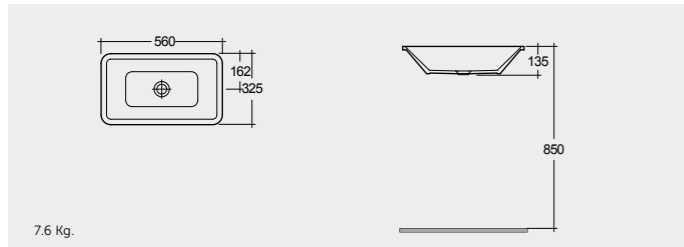

RAK-Cherry 63 CM

راك-شيري ٦٣ سم