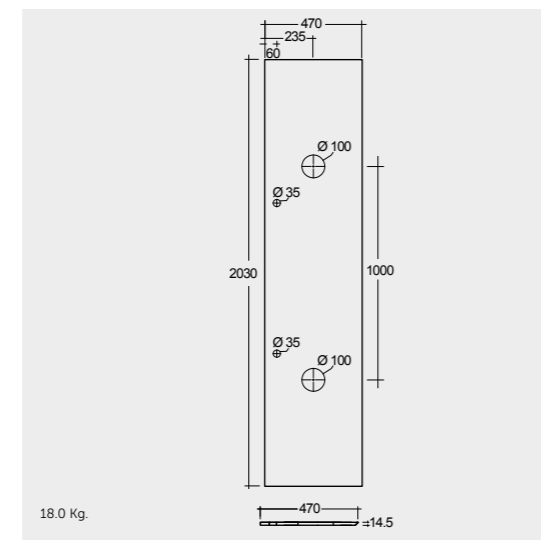

203 CM
PRESL20347102C

- 100 CARRARA (LAPPATO)
- 101 MACAUBAS (NATURAL)
- 102 TRAVERTINO IVORY (LAPPATO)
- 103 SURFACE XL COOL GREY (NATURAL)
- 104 BEHIND GREY (NATURAL)
- 105 UNI DARK BLACK (NATURAL)