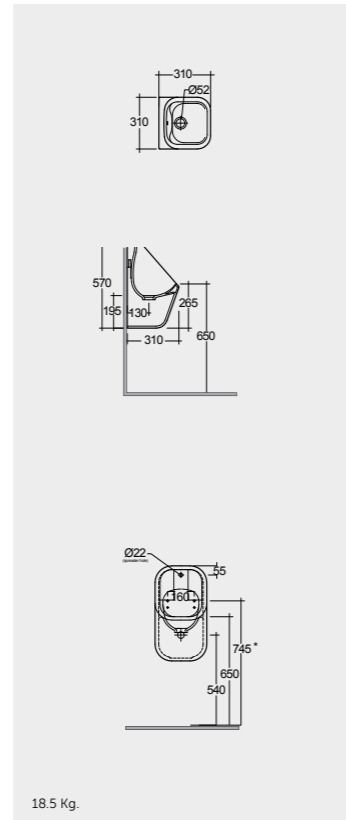

Model ID: SE19
Suitable bracket: OC36-TBKT
Suitable waste outlet kit: MX08ME
* OC36-TBKT Bracket screw hole location