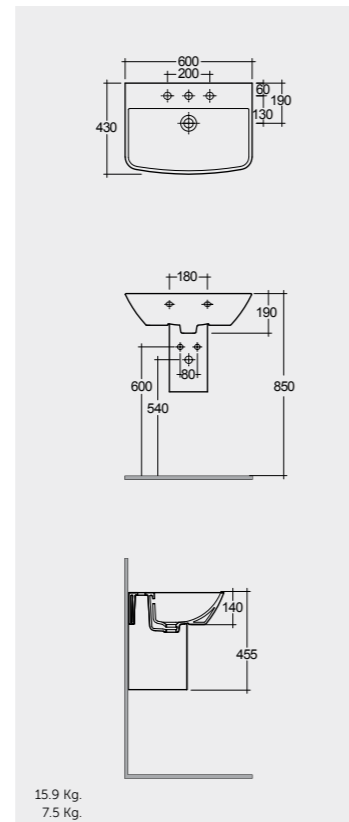

50 CM
SM0501AWHA
SM0102AWHA

60 CM
SM0101AWHA
SM0103AWHA

50 CM
SM0501AWHA
SM0103AWHA

Measurements

القياسات

Colours available

الألوان المتاحة

Colours shown here are as close to actual sanitaryware as printing process will allow
الألوان المبينة هنا قريبة إلى ألوان الأدوات الصحية الفعلية حسبما تسمح به عملية الطباعة