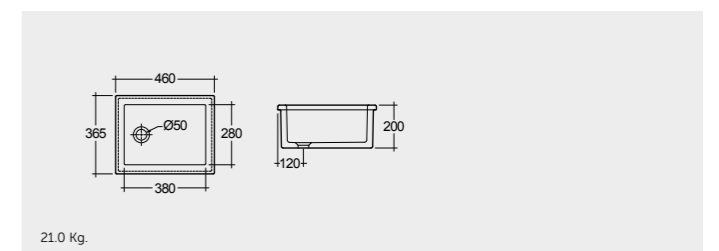

Colours available

Colours shown here are as close to actual sanitaryware as printing process will allow
الألوان المعروضة هنا هي أقرب ما يكون إلى الألوان الطبيعية للأدوات الصحية وذلك لاختلاف الطباعة

الألوان المتوفرة

Notes

All dimensions in mm tolerance $\pm 5\%$ for below 200mm and $\pm 3\%$ for above 200mm | جميع القياسات تكون بالمليمتر $\pm 5\%$ للقياسات التي تقل عن ٢٠٠ مليمتر و $\pm 3\%$ للقياسات التي تتجاوز ٢٠٠ مليمتر

ملحوظة