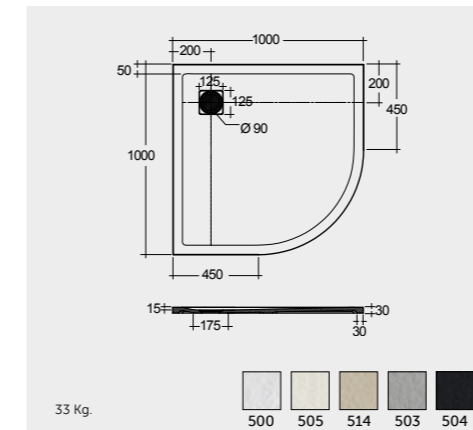

90 X 90 CM
RFQU009090S500