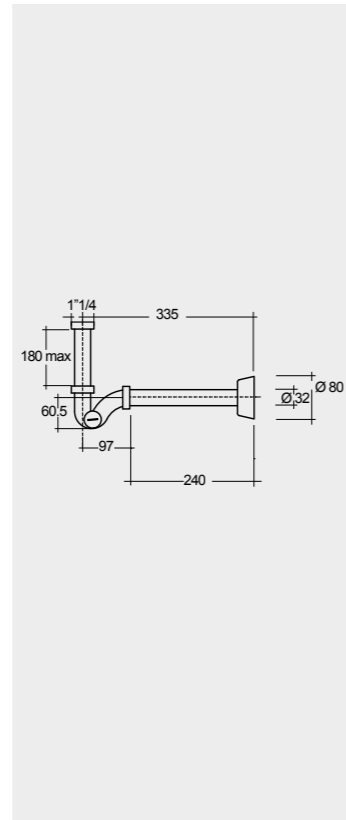

Measurements

القياسات