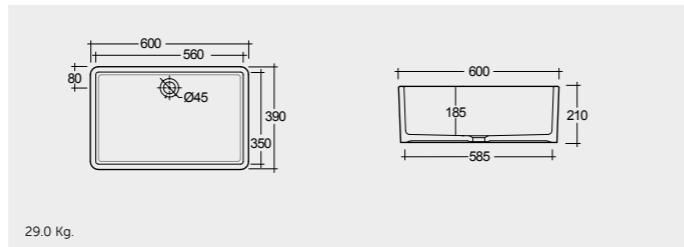

OC188AWHA

29.0 Kg.