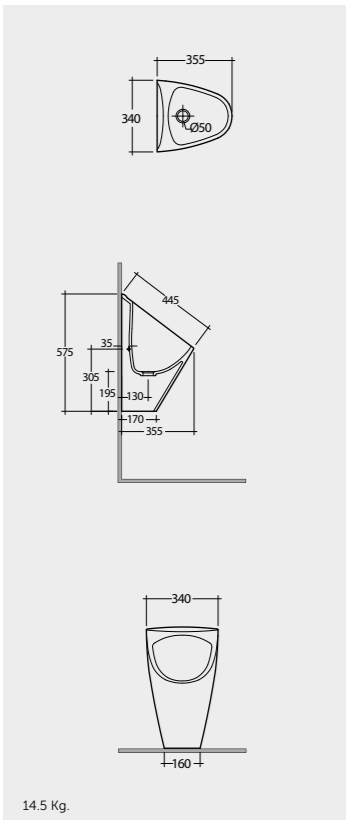

Model ID: VN20
Suitable WASTE TRAP: FS10 CONDC
Fixing Kit: FS37UK