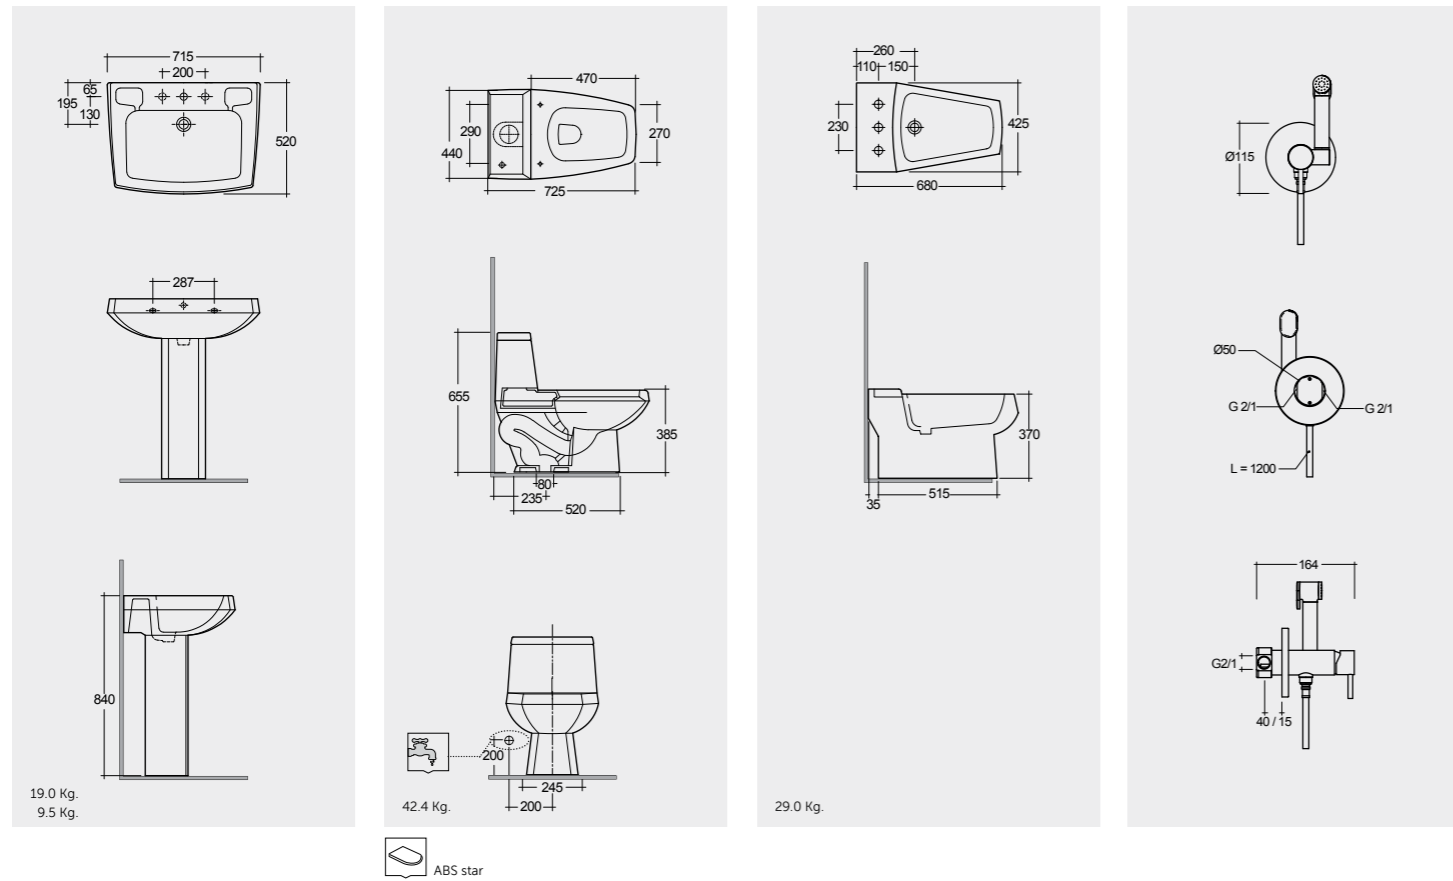

71 CM
ST011AWHA
ST02AWHA

73 CM
ST10AWHA

68 CM
ST07AWHA

مفتوح من الخلف Back Open

SET WITH MIXER (SHATAFF)
BRASS CHROME : SPRDOMX0001

Measurements

القياسات

Colours available