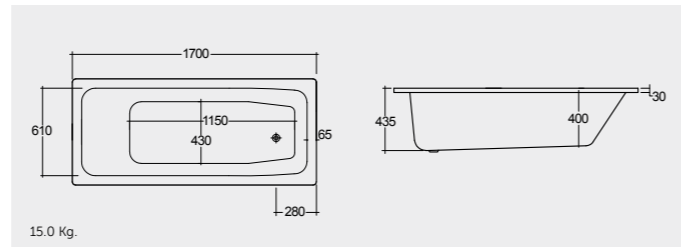

RAK-Orient Long Side Panel 170 CM
& Short Side Panel 73 CM