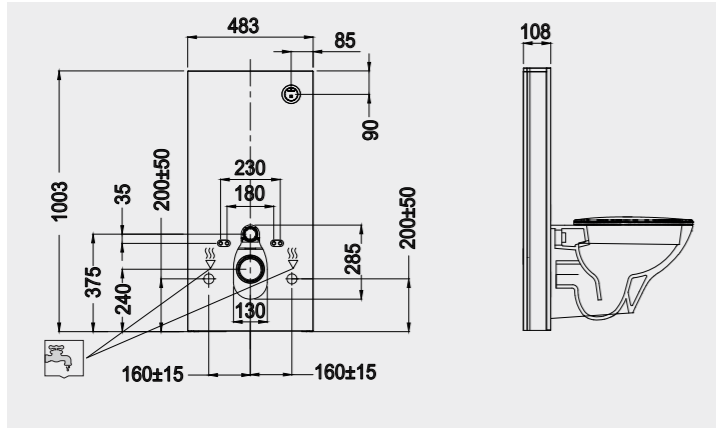

Not Suitable Models for Wall Hung

Cabinet Cistern:

CO23AWHA - RAK-Special Needs Rimless Wall Hung WC 70 cm

أشكال غير ملائمة من الخزانات

معدة للتعليق على الحائط:

حمامات راك ريمليس للأحتياجات الخاصة معلقة على الجدار، ٧٠ سم

Models

النماذج