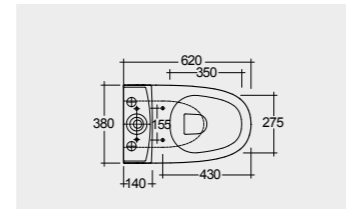

Measurements

القياسات

Urea RAK-Sensation
SENS3900WH

Urea RAK-Sensation
SENS3900WH

Urea RAK-Sensation
SENS3901WH

Urea RAK-Sensation
SENS3901WH

Colours available

Colours shown here are as close to actual sanitaryware as printing process will allow
الألوان المبينة هنا قريبة إلى ألوان الأدوات الصحية الفعلية حسبما تسمح به عملية الطباعة

الألوان المتاحة

Alpine White
أبيض