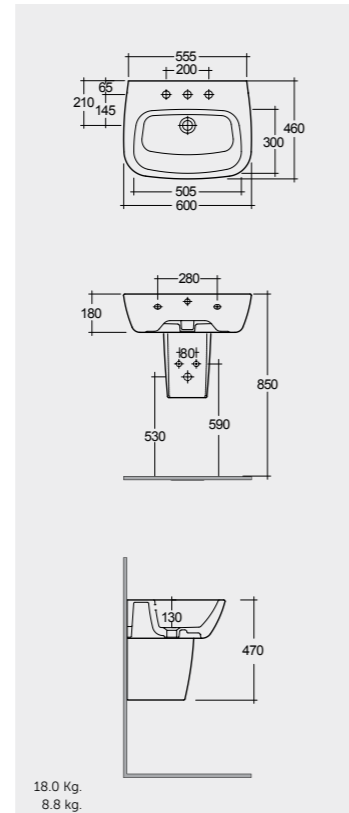

50 CM
ELO501AWHA
ELO102AWHA

60 CM
ELO101AWHA
ELO103AWHA

50 CM
ELO501AWHA
ELO103AWHA

Measurements

القياسات

Colours available

الألوان المتاحة

Colours shown here are as close to actual sanitaryware as printing process will allow
الألوان المبينة هنا قريبة إلى ألوان الأدوات الصحية الفعلية حسبما تسمح به عملية الطباعة