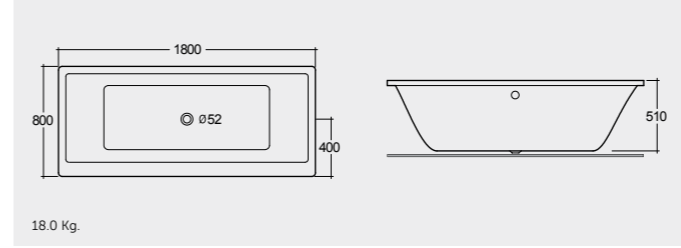

الالوان المتوفرة

راك-متروبوليتان ١٧٠X٧٠ سم RAK-Metropolitan 170X70 CM

BT52AWHA

راك-دولفين ١٥٣X٧٤ سم RAK-Dolphin 153X74 CM

BT33AWHA

راك-افيلوشن ١٨٠X٨٠ سم RAK-Evolution 180X80 CM

BT47AWHA

راك-افيلوشن ١٧٥X٧٥ سم RAK-Evolution 175X75 CM