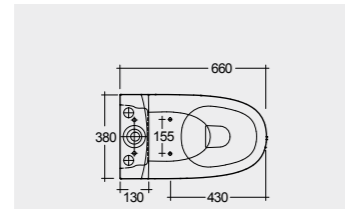

Measurements

القياسات

Urea RAK-Sensation
SENS3900WH

Urea RAK-Sensation
SENS3900WH

Urea RAK-Sensation
SENS3901WH

Urea RAK-Sensation
SENS3901WH

Colours available

Colours shown here are as close to actual sanitaryware as printing process will allow
الألوان المبينة هنا قريبة إلى ألوان الأدوات الصحية الفعلية حسبما تسمح به عملية الطباعة

الألوان المتاحة

Alpine White
أبيض