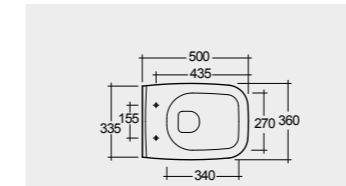

Measurements

القياسات

RAK-Origin P.P.

RAK-Origin Urea

RAK-Origin P.P.

RAK-Origin Urea

RAK-Origin P.P.

RAK-Origin Urea

RAK-Origin P.P.

RAK-Origin Urea

Notes

All dimensions in mm tolerance $\pm 5\%$ for below 200mm and $\pm 3\%$ for above 200mm | جميع القياسات تكون بالمليمتر $\pm 5\%$ للقياسات التي تقل عن 200 مليمتر و $\pm 3\%$ للقياسات التي تتجاوز 200 مليمتر

ملحوظة