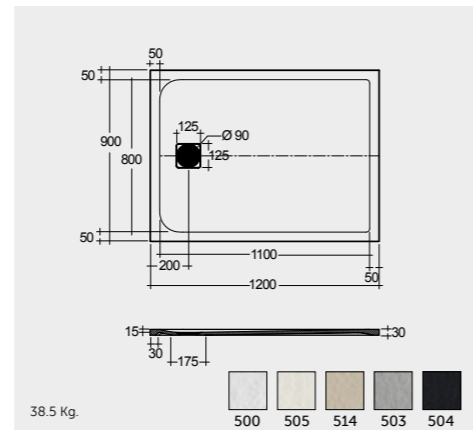

90 X 100 CM
RFST090100S500