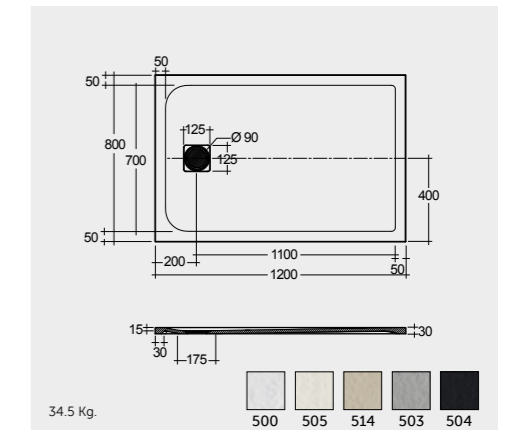

80 X 100 CM
RFST080100S500