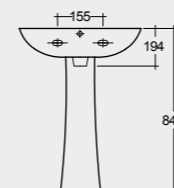

10.5 Kg.
9.0 Kg.

TM01AWHA
TM02AWHA

OC26AWHA
ER02AWHA

Colours available

Colours shown here are as close to actual sanitaryware as printing process will allow
الألوان المبينة هنا قريبة إلى ألوان الأدوات الصحية الفعلية حسبما تسمح به عملية الطباعة