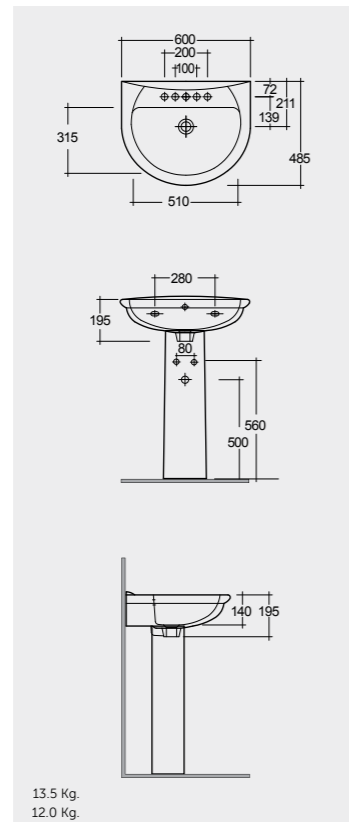

60 CM
KR0101AWHA
KR0102AWHA

55 CM
KR0701AWHA
KR0102AWHA

50 CM
KR0501AWHA
KR0102AWHA

Measurements

القياسات

Colours available

الألوان المتاحة

Colours shown here are as close to actual sanitaryware as printing process will allow
الألوان المبينة هنا قريبة إلى ألوان الأدوات الصحية الفعلية حسبما تسمح به عملية الطباعة