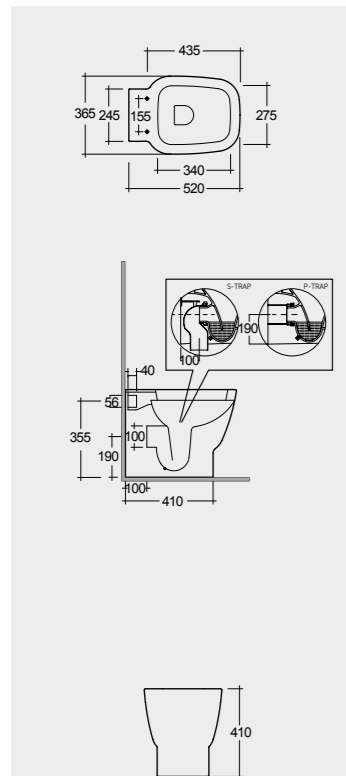

Measurements

القياسات

26.0 Kg.