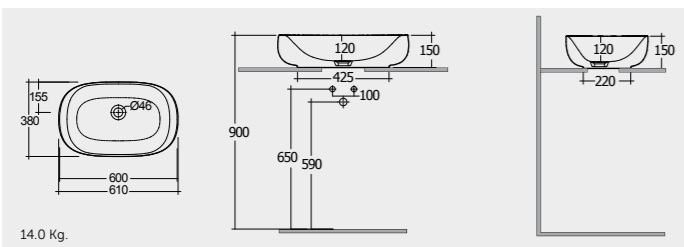

RAK-Diana Bowl 45 CM

راك-ديانا حوض ٤٥ سم