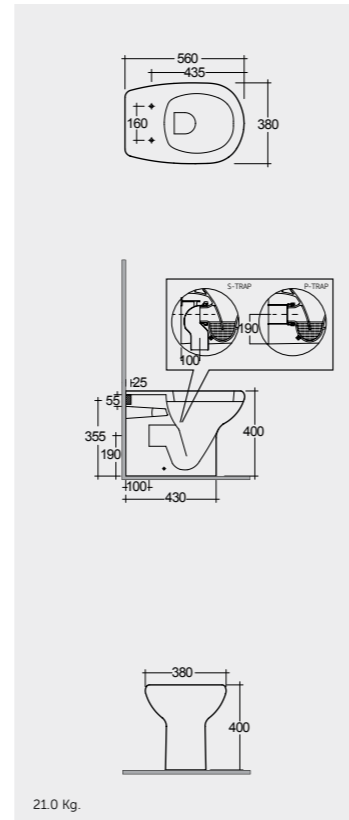

66 CM
OR20AWHA
OR04AWHA

67 CM
OR13AWHA
OR04AWHA

56 CM
OR15AWHA

Measurements

القياسات

Colours available

Colours shown here are as close to actual sanitaryware as printing process will allow
الألوان الميبنة هنا قريبة إلى ألوان الأدوات الصحية الفعلية حسبما تسمح به عملية الطباعة