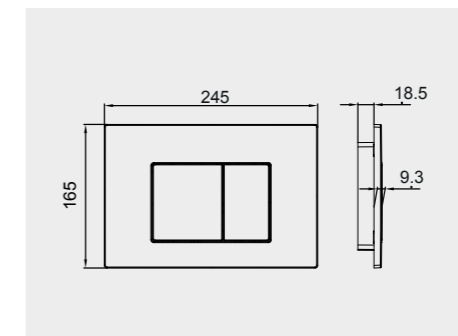

NEOFSRAKPPL03 Matt Chrome
مات كروم

RECTANGULAR
مستطيل