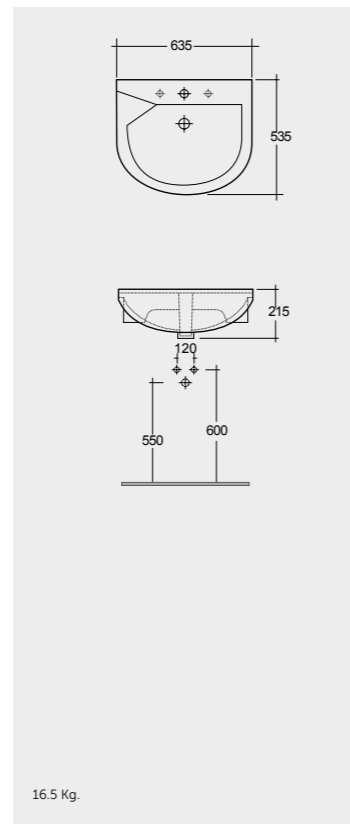

Measurements

القياسات

Colours available

الألوان المتاحة

Colours shown here are as close to actual sanitaryware as printing process will allow
الألوان المبينة هنا قريبة إلى ألوان الأدوات الصحية الفعلية حسبما تسمح به عملية الطباعة