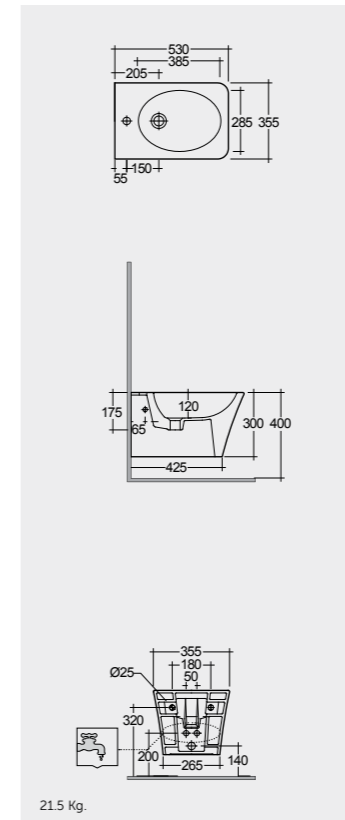

Measurements

القياسات

Notes

All dimensions in mm tolerance $\pm 5\%$ for below 200mm and $\pm 3\%$ for above 200mm | جميع القياسات تكون بالمليمتر $\pm 5\%$ للقياسات التي تقل عن 200 مليمتر و $\pm 3\%$ للقياسات التي تتجاوز 200 مليمتر

ملحوظة