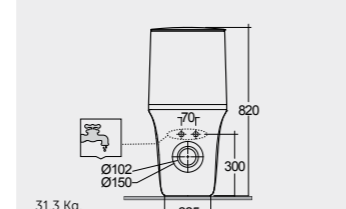

Measurements

القياسات

Urea RAK-Sensation
SENS3900WH

Urea RAK-Sensation
SENS3900WH

Urea RAK-Sensation
SENS3901WH

Urea RAK-Sensation
SENS3901WH

Colours available

Colours shown here are as close to actual sanitaryware as printing process will allow
الألوان المبينة هنا قريبة إلى ألوان الأدوات الصحية الفعلية حسبما تسمح به عملية الطباعة

الألوان المتاحة

Alpine White
أبيض