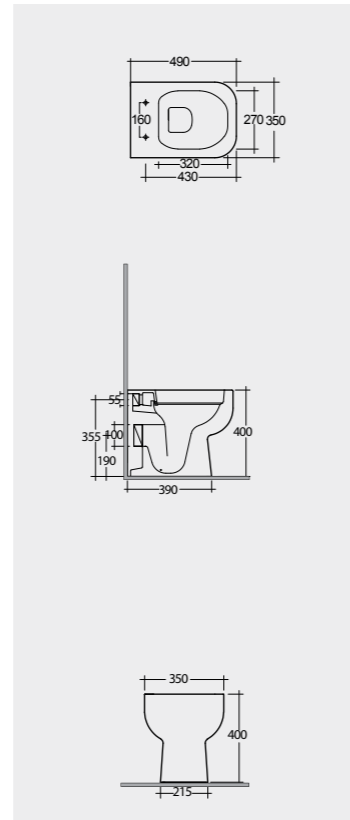

RAK-Series Urea