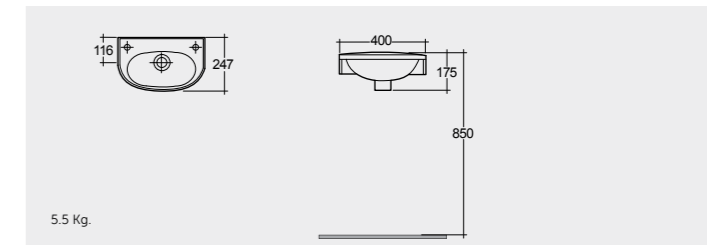

Available in Alpine White and Ivory only
متوفر فقط باللونين الأبيض والعاجي

RAK-Resort 36 CM

راك-ريسورت ٣٦ سم

RST1001AWHA

RAK-Tina 44 CM

راك-تينا ٤٤ سم

OC149AWHA

RAK-Windsor 66 CM