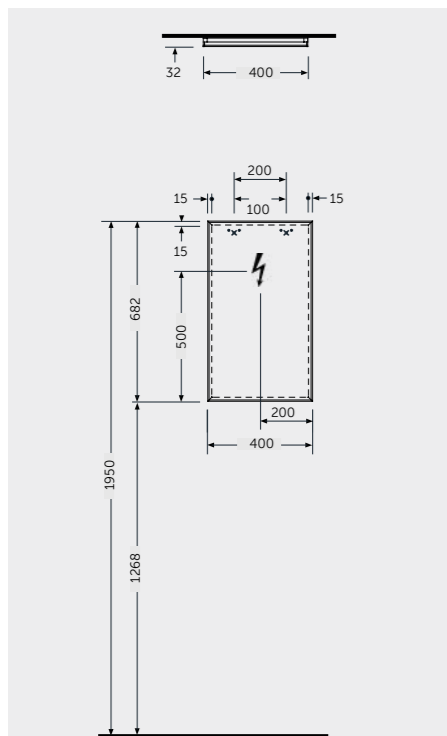

MIRRORS

مرآيا