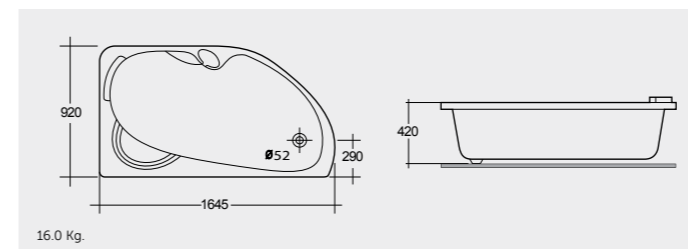

RAK-Gloria 179X79 CM

راك-غلوبيا ١٧٩X٧٩ سم

BT25AWHA

RAK-Venice 164X92 CM

راك-فينيس ١٦٤X٩٢ سم

BT29AWHA

RAK-Lavina 153X75 CM

راك-لافينا ١٥٣X٧٥ سم