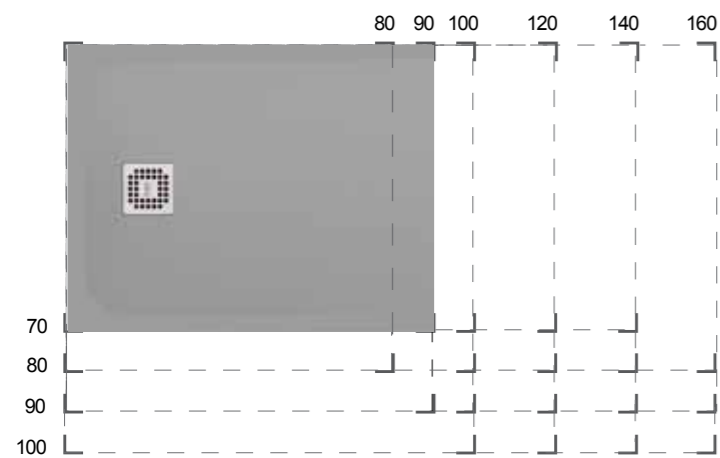

RECTANGULAR