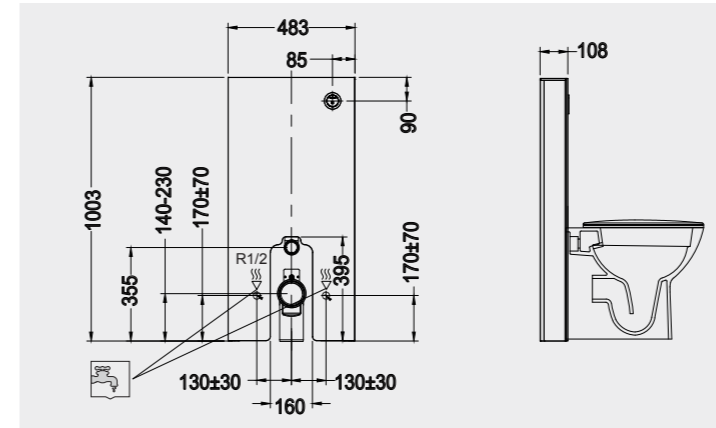

Suitable(BTW) Models for Floor Standing Cabinet Cistern :

RAK-Caroline - P trap
RAK-Compact - P trap
RAK-Florence - P trap
RAK-Karla - P trap
RAK-Metropolitan Deluxe - P trap
RAK-Moon - P trap
RAK-Morning - P trap
RAK-Opulence - P trap
RAK-One - P trap

RAK-Orient - P trap
RAK-Orient - P trap
RAK-Resort - P trap
RAK-Series 600 - P trap
RAK-Summit - P trap
RAK-Venice - P trap
RAK-Venice - P trap

أشكال ملائمة من حمامات مستندة إلى الجدار للخزانات الأرضية:

راك-أورينت بمحس غلق مزدوج (بي)
راك-أورينت بمحس غلق مزدوج (بي)
راك-ريزورت بمحس غلق مزدوج (بي)
راك-سيريز ٦٠٠ بمحس غلق مزدوج (بي)
راك-ساميت بمحس غلق مزدوج (بي)
راك-فينيس بمحس غلق مزدوج (بي)
راك-فينيس بمحس غلق مزدوج (بي)

راك-كارولين بمحس غلق مزدوج (بي)
راك-كومباكت بمحس غلق مزدوج (بي)
راك-فلورنس بمحس غلق مزدوج (بي)
راك-كارلا بمحس غلق مزدوج (بي)
راك-ميتروبوليتن فاخر بمحس غلق مزدوج (بي)
راك-مون بمحس غلق مزدوج (بي)
راك-مورنينغ بمحس غلق مزدوج (بي)
راك-أوبيلنس بمحس غلق مزدوج (بي)
راك-وان بمحس غلق مزدوج (بي)