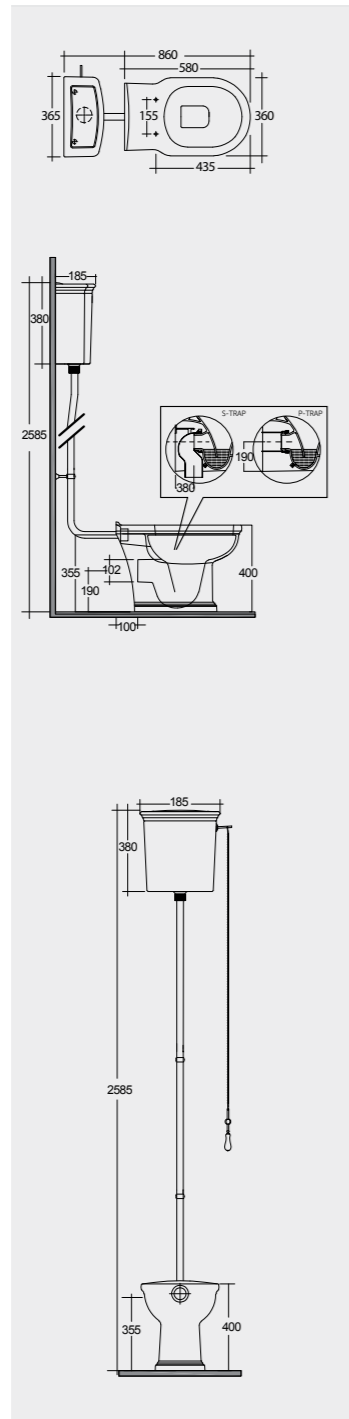

Models

النماذج

58 CM
WT21AWHA
CISTERN : WT23AWHA
FITTINGS : FTWTLOCIST

With Front Lever

مع رافعة أمامية

Measurements