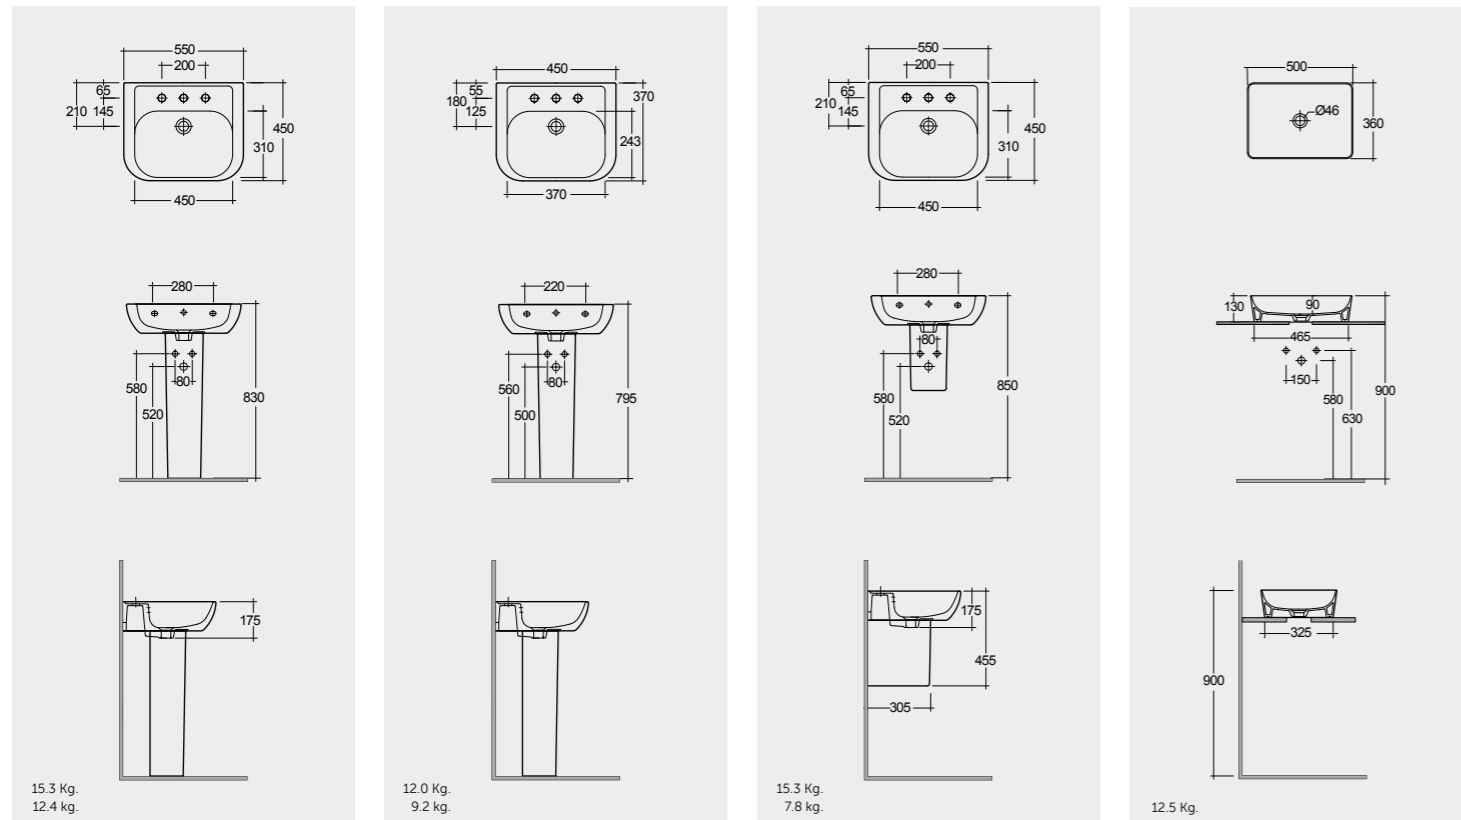

55 CM
CY0801AWHA
CY0103AWHA

50 CM
FEECT5000AWHA

Rectangular مستطيل

Measurements

القياسات

Colours available

Colours shown here are as close to actual sanitaryware as printing process will allow
الألوان المبينة هنا قريبة إلى ألوان الأدوات الصحية الفعلية حسبما تسمح به عملية الطباعة