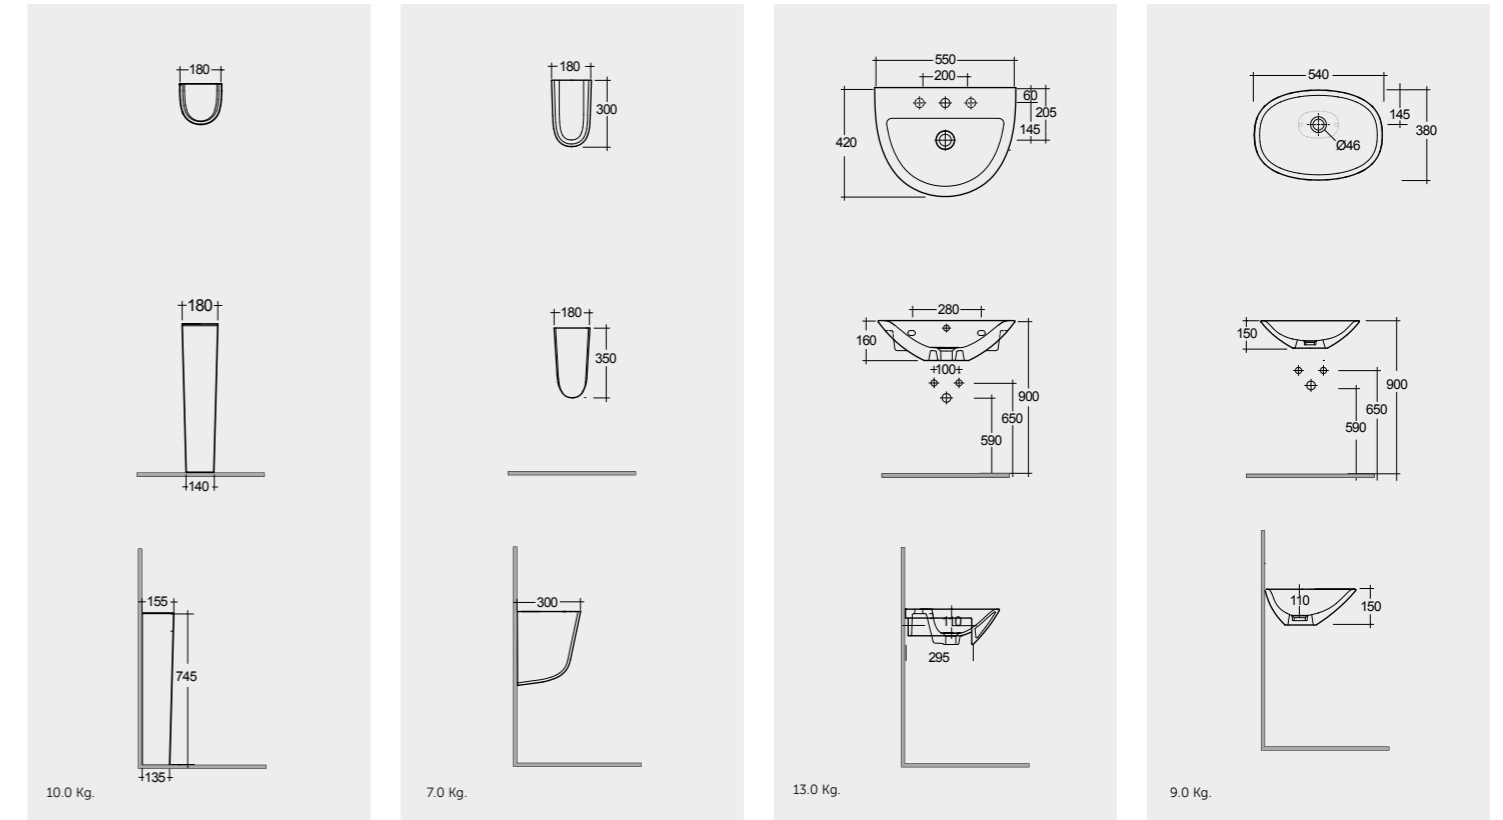

Measurements

القياسات

Notes

ملحوظة

All dimensions in mm tolerance $\pm 5\%$ for below 200mm and $\pm 3\%$ for above 200mm | جميع القياسات تكون بالمليمتر $\pm 5\%$ للقياسات التي تقل عن ٢٠٠ مليمتر و $\pm 3\%$ للقياسات التي تتجاوز ٢٠٠ مليمتر