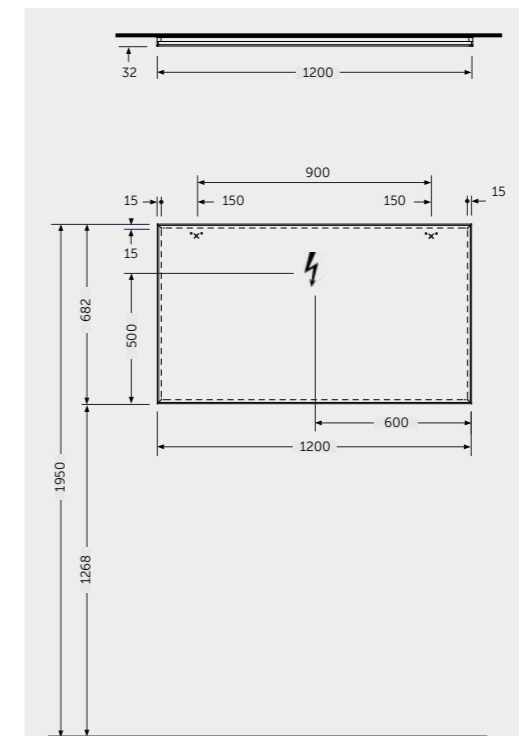

MIRROR

مرآيا

W 100 x D 2 x H 68CM
JOYMR10068STD

W 120 x D 2 x H 68CM
JOYMR12068STD

BRASS: JOYTB6000CR
ABS: JOYTB6000CR1
Cool White 6000K
450 Lumens

MIRRORS

خزائن مع مرايا

W 40 x D 3 x H 68CM
JOYMR04068LED
Cool White 6000K
400 Lumens