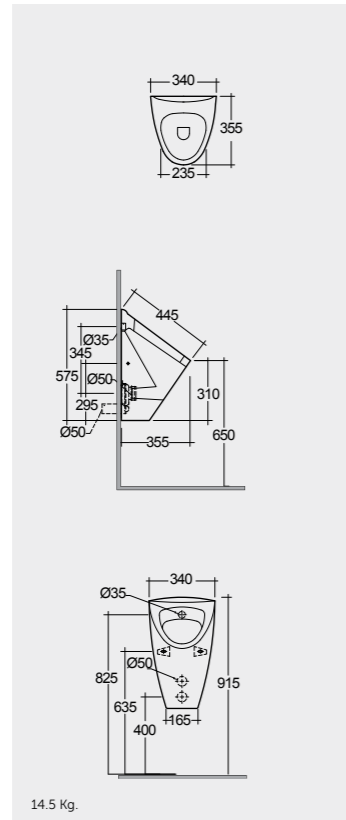

Model ID: VN20
Suitable WASTE TRAP: FS10 CONDC
Fixing Kit: FS37UK