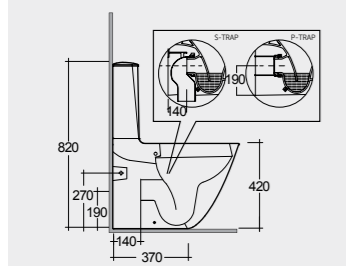

Measurements

القياسات

Urea RAK-Sensation
SENS3900WH

Urea RAK-Sensation
SENS3900WH

Urea RAK-Sensation
SENS3901WH

Urea RAK-Sensation
SENS3901WH

Colours available

Colours shown here are as close to actual sanitaryware as printing process will allow
الألوان المبينة هنا قريبة إلى ألوان الأدوات الصحية الفعلية حسبما تسمح به عملية الطباعة

الألوان المتاحة

Alpine White
أبيض