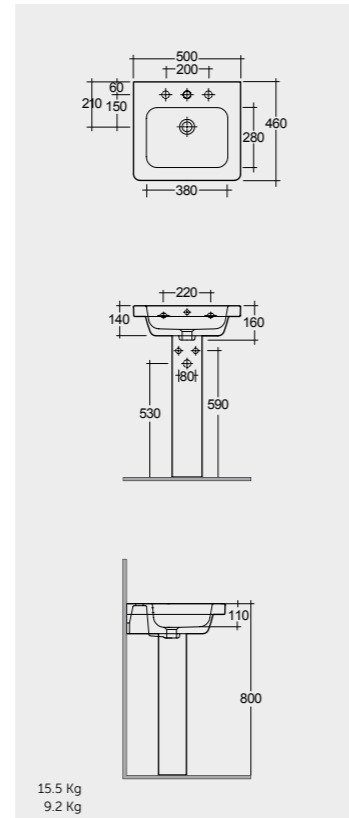

Measurements

القياسات

Colours available

الألوان المتاحة

Colours shown here are as close to actual sanitaryware as printing process will allow
الألوان المبينة هنا قريبة إلى ألوان الأدوات الصحية الفعلية حسبما تسمح به عملية الطباعة