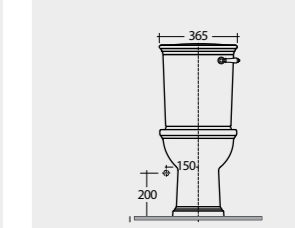

Measurements

القياسات

25.6 Kg.
10.5 kg.

10.5 Kg.

25.6 Kg.
10.5 kg.

25.5 Kg.

Lacquered Polyester RAK-Washington
WTSC3901503
ABS RAK-Washington
JM05DSCQRAWHA
Urea RAK-Compact
YFG173A

Lacquered Polyester RAK-Washington
WTSC3901503
ABS RAK-Washington
JM05DSCQRAWHA
Urea RAK-Compact
YFG173A