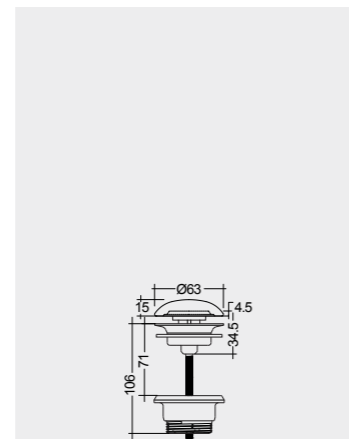

Measurements

القياسات

17.0 Kg
7.0 Kg

17.0 Kg
6.9 Kg

Colours available

الألوان المتاحة

Colours shown here are as close to actual sanitaryware as printing process will allow
الألوان المبينة هنا قريبة إلى ألوان الأدوات الصحية الفعلية حسبما تسمح به عملية الطباعة

Alpine White
أبيض