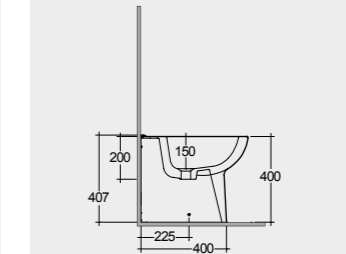

Measurements

القياسات

RAK-Origin P.P.

RAK-Origin Urea

RAK-Origin P.P.

RAK-Origin Urea

RAK-Origin P.P.

RAK-Origin Urea

RAK-Origin P.P.

RAK-Origin Urea

Notes

All dimensions in mm tolerance $\pm 5\%$ for below 200mm and $\pm 3\%$ for above 200mm | جميع القياسات تكون بالمليمتر $\pm 5\%$ للقياسات التي تقل عن 200 مليمتر و $\pm 3\%$ للقياسات التي تتجاوز 200 مليمتر

ملحوظة