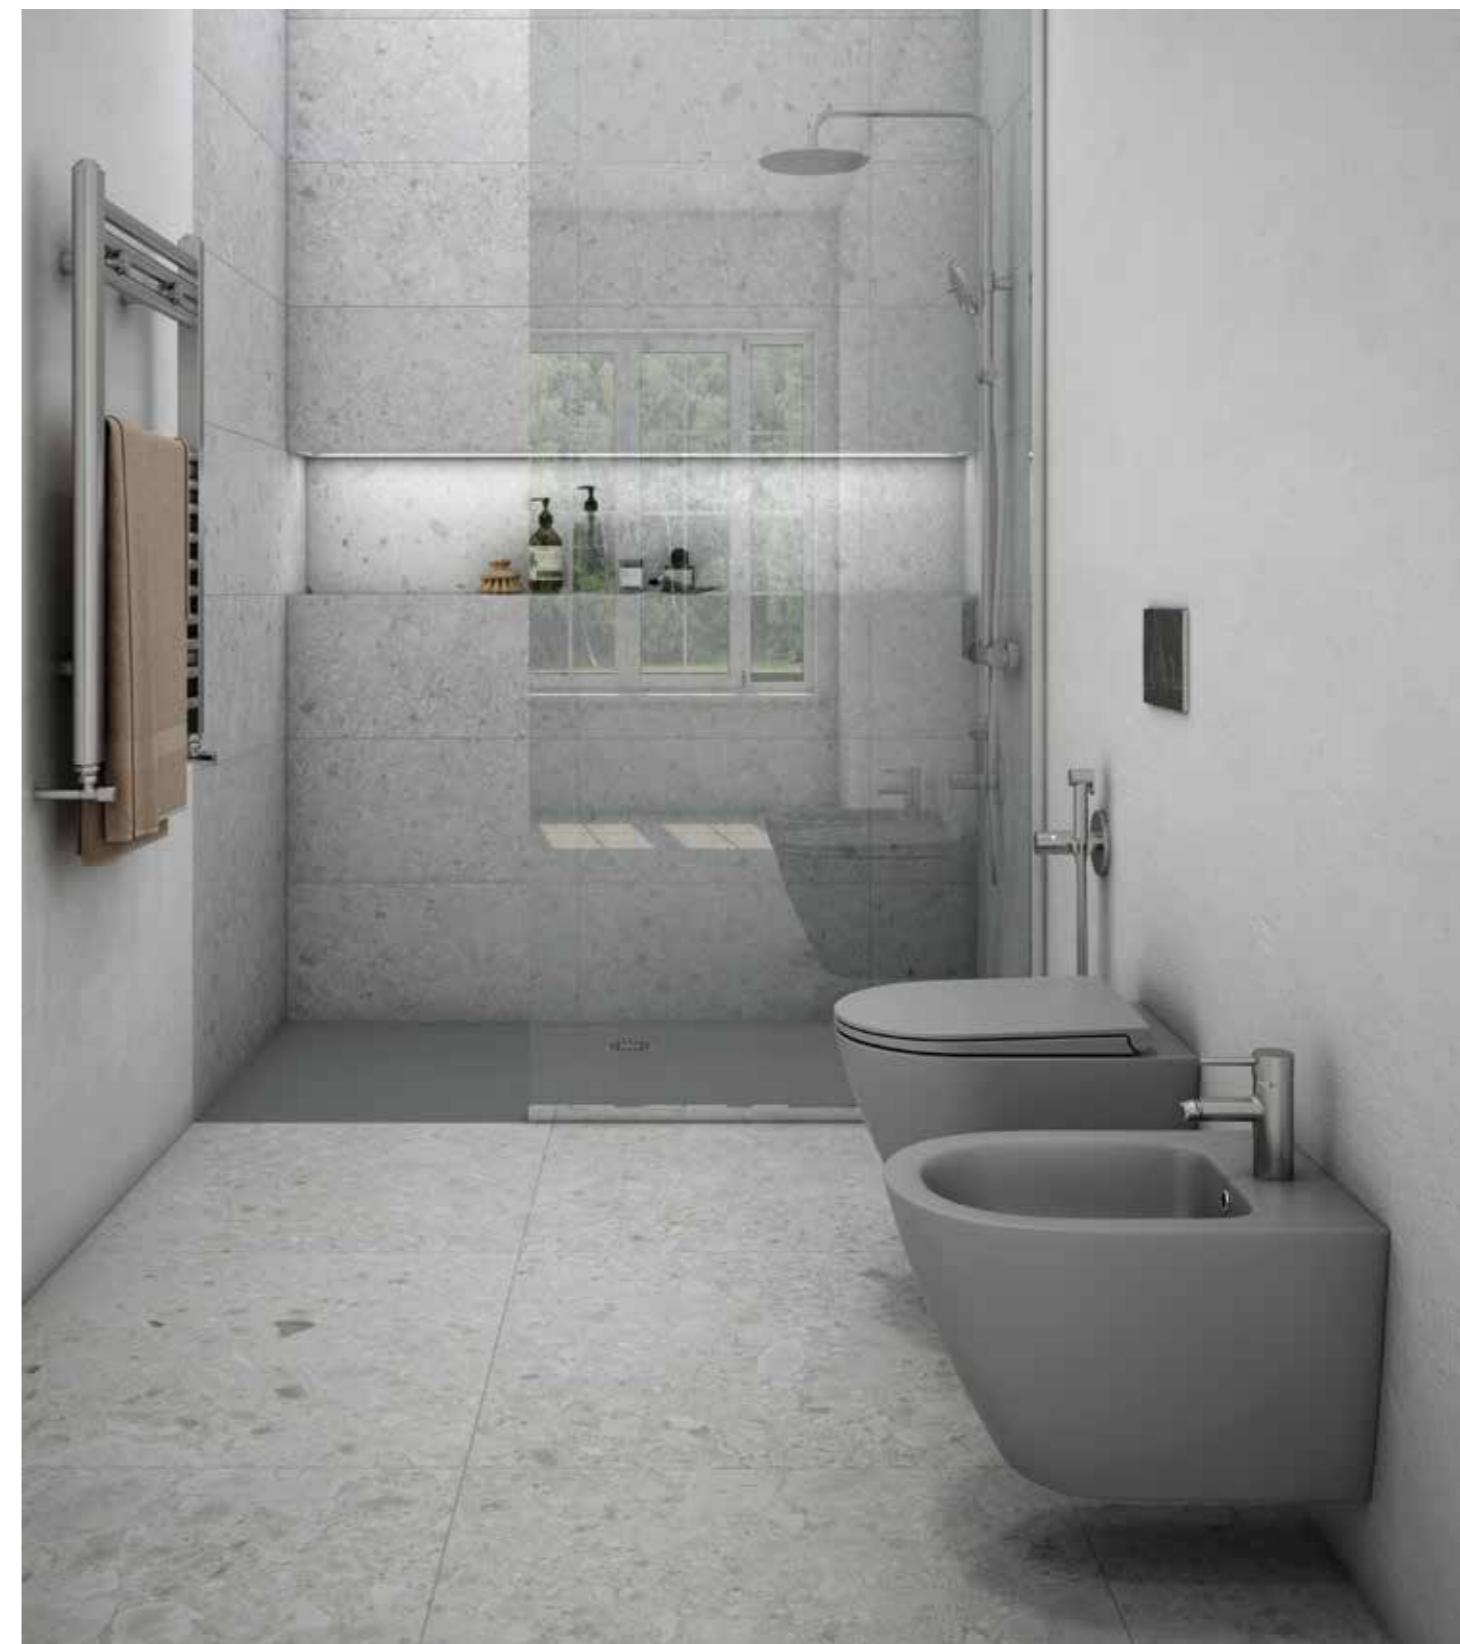

52 CM RST23503A 503

52 CM RST07503A 503