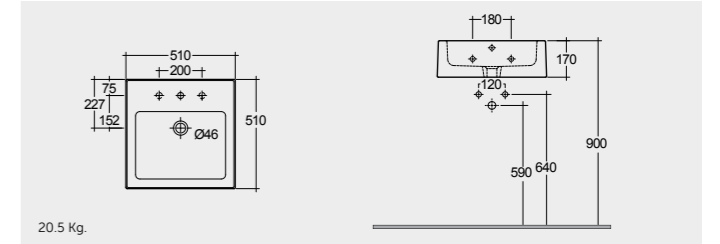

راك-سكوب ٦٥ سم

OC126AWHA

RAK-Square Sink (Patrizia) 51 CM

راك-سكوير سينك (باتريزيا) ٥١ سم

OC97AWHA

RAK-One 45 CM

راك-وان ٤٥ سم

EL0701AWHA