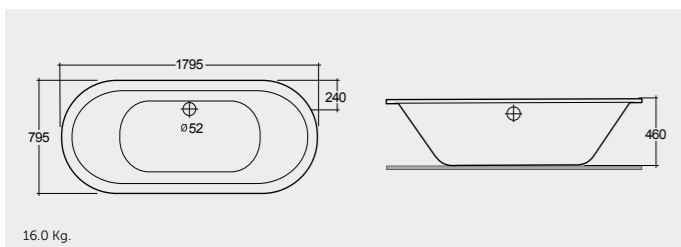

BT36AWHA

Colours available

Colours shown here are as close to actual sanitaryware as printing process will allow
الالوان المعروضة هنا هي اقرب ما يكون إلى الالوان الطبيعية للأدوات الصحية وذلك لاختلاف الطباعة

الالوان المتوفرة