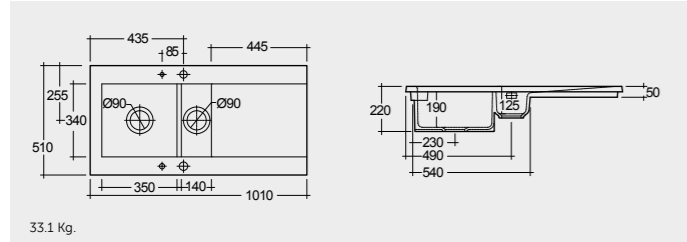

Left: OC200LHSLAWHA
Right: OC200RHSLAWHA
No tap hole: OC200NTSLAWHA

External overflow optional
تقب تصريف الفائض اختياري

AWH