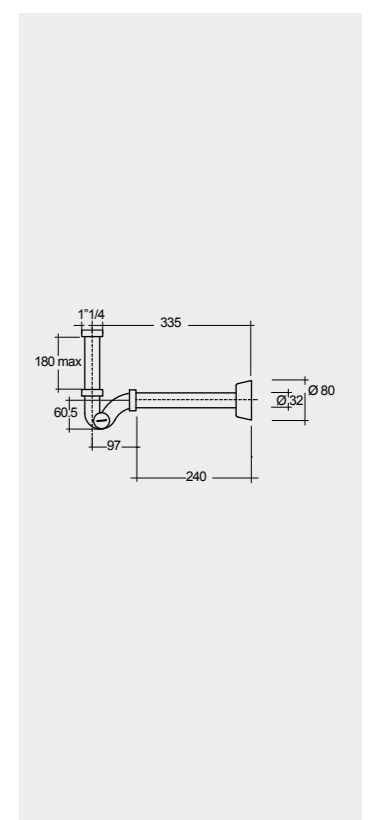

Measurements

القياسات

Notes

All dimensions in mm tolerance $\pm 5\%$ for below 200mm and $\pm 3\%$ for above 200mm | جميع القياسات تكون بالمليمتر $\pm 5\%$ للقياسات التي تقل عن 200 مليمتر و $\pm 3\%$ للقياسات التي تتجاوز 200 مليمتر

ملحوظة