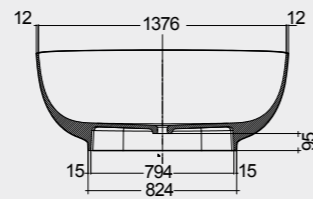

Measurements

القياسات