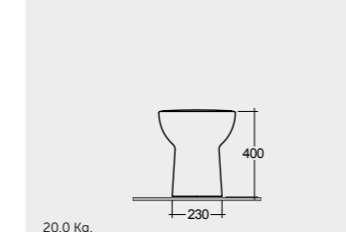

Measurements

القياسات

RAK-Origin P.P.

RAK-Origin Urea

RAK-Origin P.P.

RAK-Origin Urea

RAK-Origin P.P.

RAK-Origin Urea

RAK-Origin P.P.

RAK-Origin Urea

Notes

All dimensions in mm tolerance $\pm 5\%$ for below 200mm and $\pm 3\%$ for above 200mm | جميع القياسات تكون بالمليمتر $\pm 5\%$ للقياسات التي تقل عن 200 مليمتر و $\pm 3\%$ للقياسات التي تتجاوز 200 مليمتر

ملحوظة