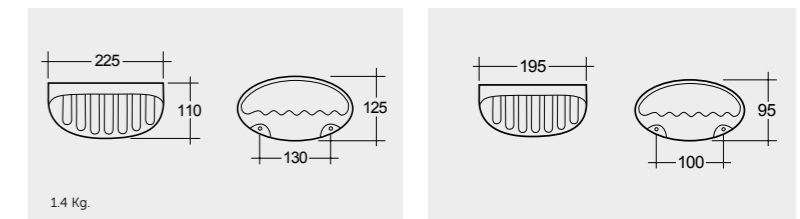

1.4 Kg.

Robe Hook

ER22AWHA

علاقة جدارية