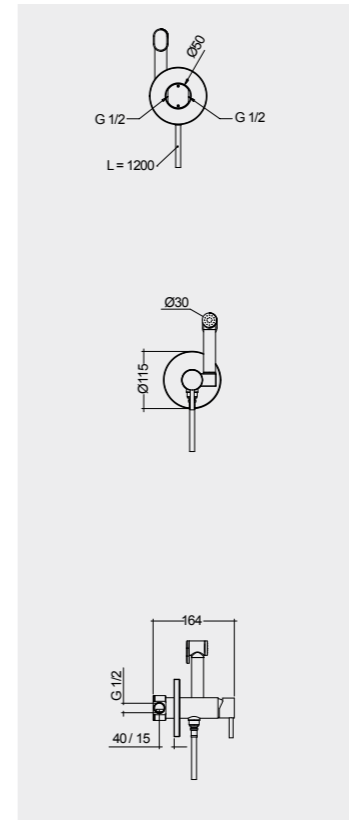

Measurements

القياسات

Notes

All dimensions in mm tolerance $\pm 5\%$ for below 200mm and $\pm 3\%$ for above 200mm | جميع القياسات تكون بالمليمتر $\pm 5\%$ للقياسات التي تقل عن 200 مليمتر و $\pm 3\%$ للقياسات التي تتجاوز 200 مليمتر

ملحوظة