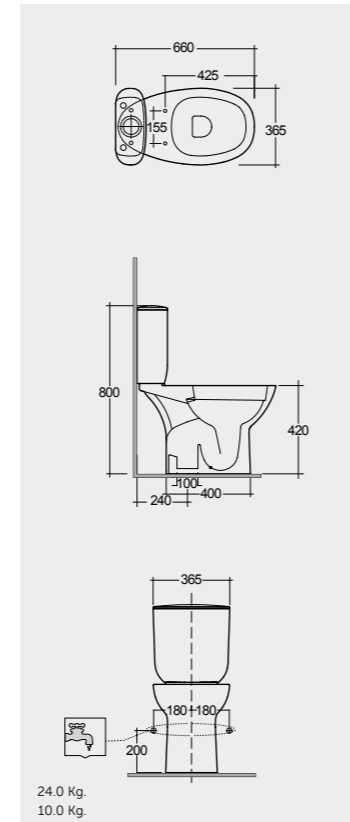

21.0 Kg.
10.0 Kg.
Urea RAK-Morning
MORSC3900WH
Urea RAK-Morning
MORSC3901WH