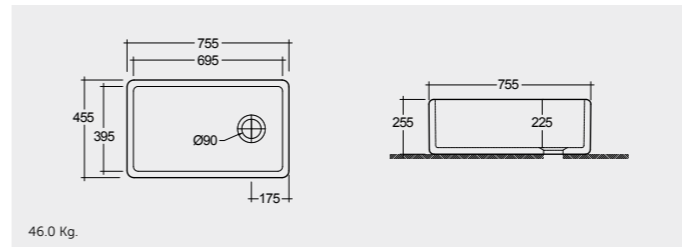

راك-ستيليا ٧٥ سم RAK-Stella 75 CM

OC115AWHA

46.0 Kg.

راك-هايلي ٩٢ سم RAK-Hayley 92 CM

HAYKS2600AWHA

46.0 Kg.

راك-جنيفر ٥٩ سم RAK-Jeneifer 59 CM

OC117AWHA