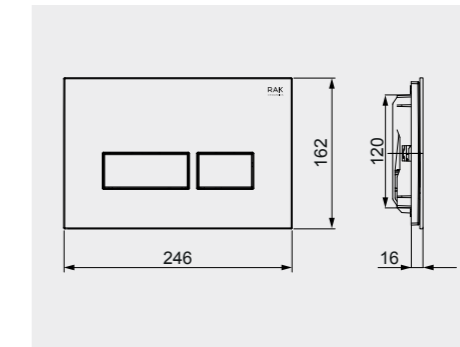

White
أبيض

FSRAKPPL009

Black
أسود

FSRAKPPL010

White
أبيض

FSRAKPPL011

Black
أسود

FSRAKPPL012