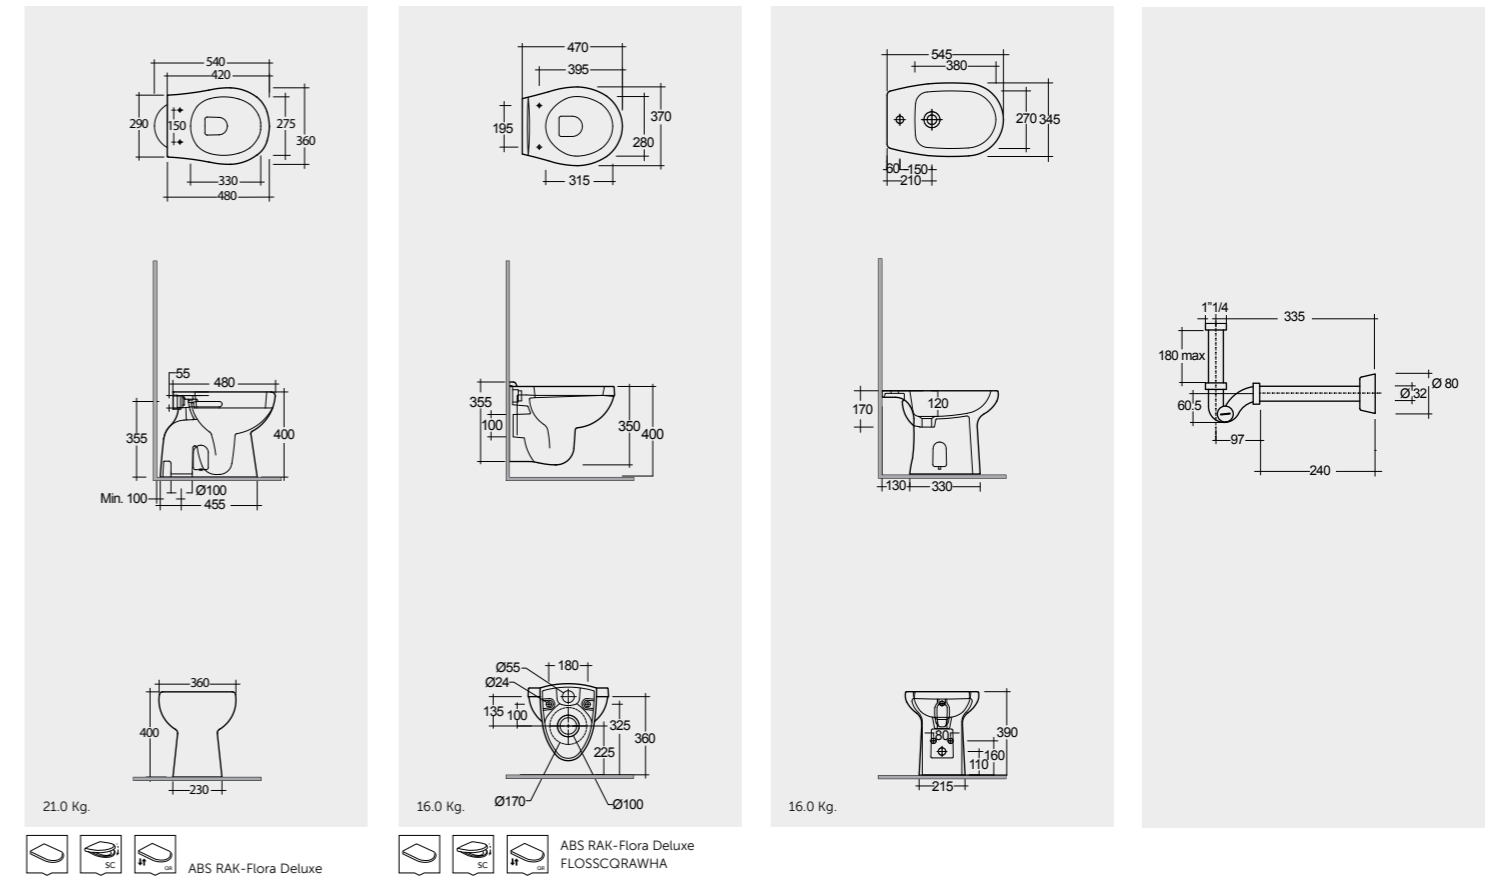

Measurements

القياسات

Notes

All dimensions in mm tolerance $\pm 5\%$ for below 200mm and $\pm 3\%$ for above 200mm | جميع القياسات تكون بالمليمتر $\pm 5\%$ للقياسات التي تقل عن 200 مليمتر و $\pm 3\%$ للقياسات التي تتجاوز 200 مليمتر

ملحوظة