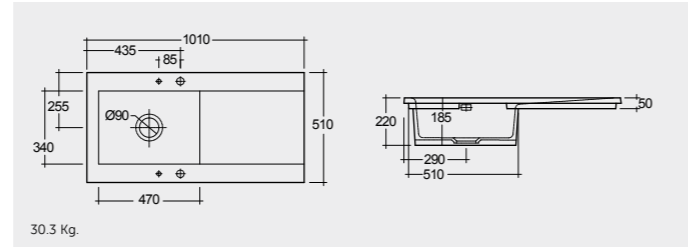

راك-دريم ١٠٢ سم RAK-Dream2 101 CM

Left: OC201LHSL514A
Right: OC201RHSL514A
No tap hole: OC201NTSL514A

External overflow optional
تقب تصريف الفائض اختياري

500 505 514 503 504