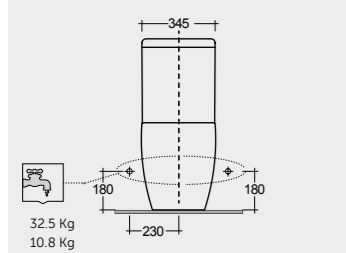

62 CM
MP22AWHA
MP20AWHA

مفتوح من الخلف Back Open

Measurements

القياسات

ABS Metro
Metro Urea

ABS Metro
Metro Urea

ABS Metro
Metro Urea

ABS Metro
Metro Urea