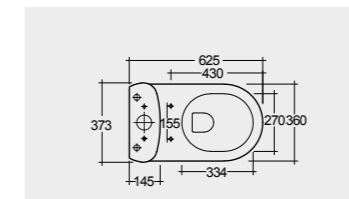

28.5 Kg.
11.6 Kg.

24.5 Kg.
11.6 Kg.

Urea RAK-Compact
ABS RAK-Jumeirah
ABS RAK-Jumeirah

Urea RAK-Compact
ABS RAK-Jumeirah
ABS RAK-Jumeirah

Notes

ملحوظة

All dimensions in mm tolerance $\pm 5\%$ for below 200mm and $\pm 3\%$ for above 200mm | جميع القياسات تكون بالمليمتر $\pm 5\%$ للقياسات التي تقل عن 200 مليمتر و $\pm 3\%$ للقياسات التي تتجاوز 200 مليمتر