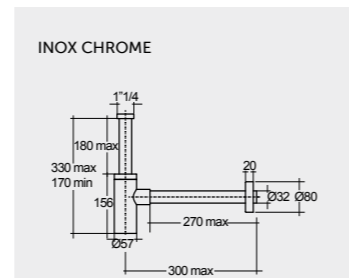

FOR WASH BASIN
INOX CHROME : BTRWBSST01
ABS CHROME : BTRWBABS002

إمكانية الفتح للتحقق Inspectionable

Measurements

القياسات

14.7 Kg.
12.5 Kg.

10.4 Kg.
10.9 Kg.

13.4 Kg.

Colours available