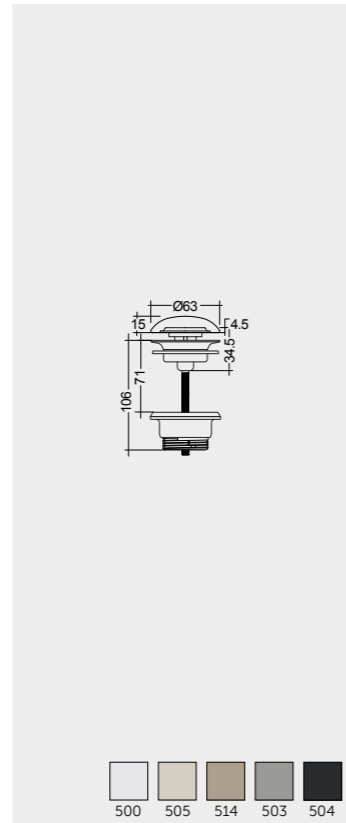

Measurements

القياسات