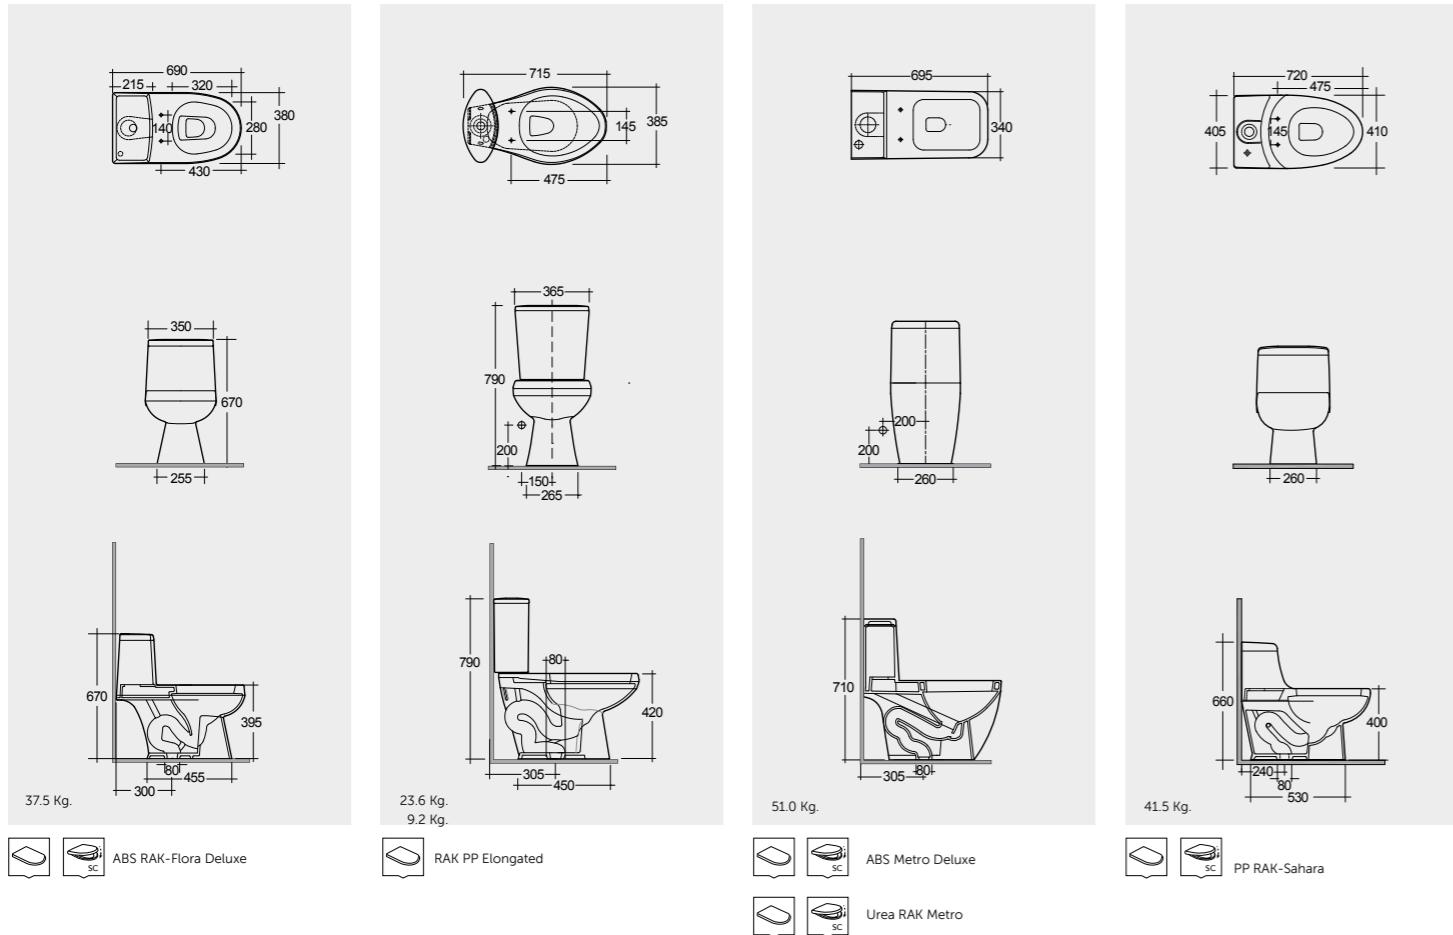

Measurements

القياسات