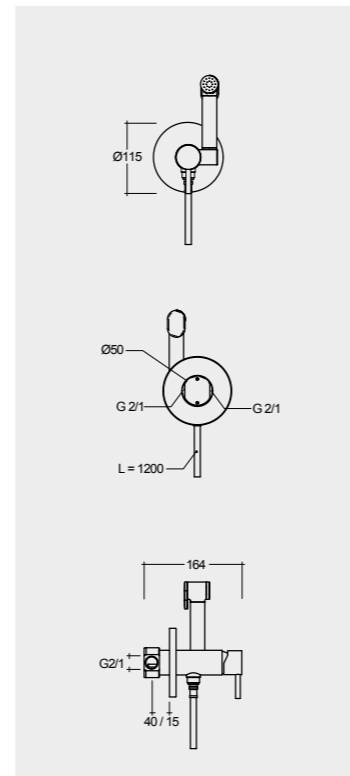

القياسات

26.0 Kg.

24.5 Kg.

22.0 Kg.

Colours available

Colours shown here are as close to actual sanitaryware as printing process will allow
الألوان المبينة هنا قريبة إلى ألوان الأدوات الصحية الفعلية حسبما تسمح به عملية الطباعة