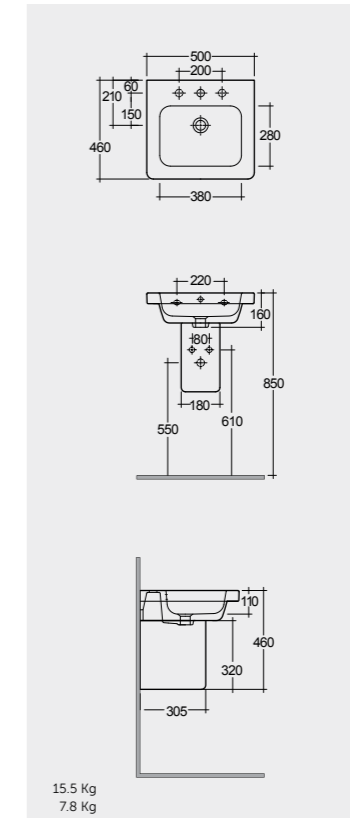

Measurements

القياسات

Notes

ملحوظة

All dimensions in mm tolerance $\pm 5\%$ for below 200mm and $\pm 3\%$ for above 200mm | جميع القياسات تكون بالمليمتر $\pm 5\%$ للقياسات التي تقل عن 200 مليمتر و $\pm 3\%$ للقياسات التي تتجاوز 200 مليمتر