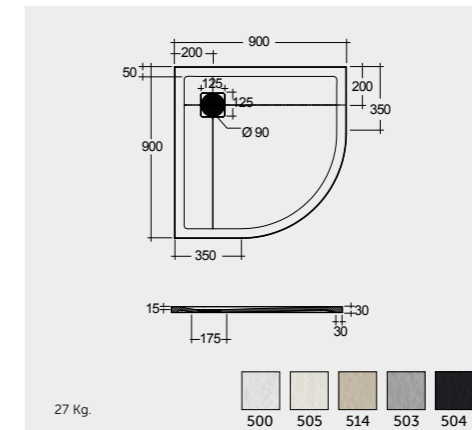

80 X 80 CM
RFQU008080S500