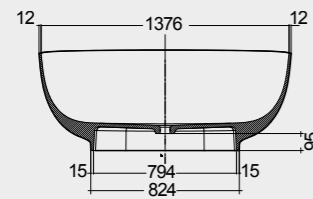

Measurements

القياسات