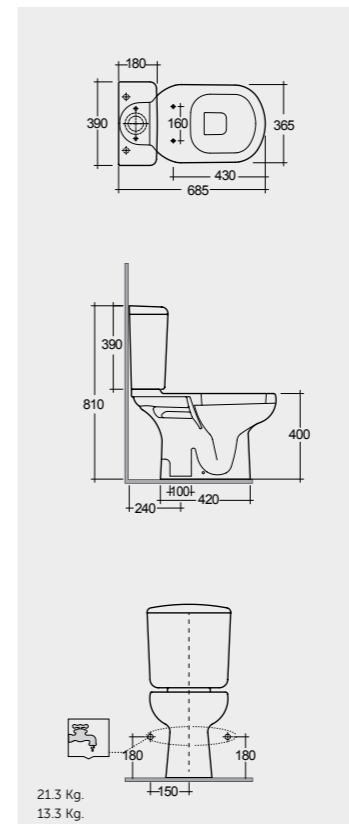

Measurements

القياسات

Notes

ملحوظة

All dimensions in mm tolerance $\pm 5\%$ for below 200mm and $\pm 3\%$ for above 200mm | جميع القياسات تكون بالمليمتر $\pm 5\%$ للقياسات التي تقل عن 200 مليمتر و $\pm 3\%$ للقياسات التي تتجاوز 200 مليمتر