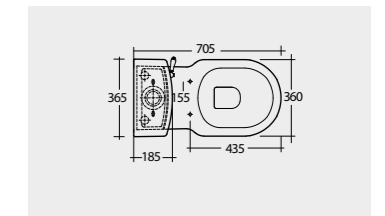

25.5 Kg.

Lacquered Polyester RAK-Washington
WTSC3901503
ABS RAK-Washington
JM05DSCQRAWHA
Urea RAK-Compact
YFG173A

Lacquered Polyester RAK-Washington
WTSC3901503
ABS RAK-Washington
JM05DSCQRAWHA
Urea RAK-Compact
YFG173A

Lacquered Polyester RAK-Washington
WTSC3901503
ABS RAK-Washington
JM05DSCQRAWHA
Urea RAK-Compact
YFG173A

Lacquered Polyester RAK-Washington
WTSC3901503
ABS RAK-Washington
JM05DSCQRAWHA
Urea RAK-Compact
YFG173A