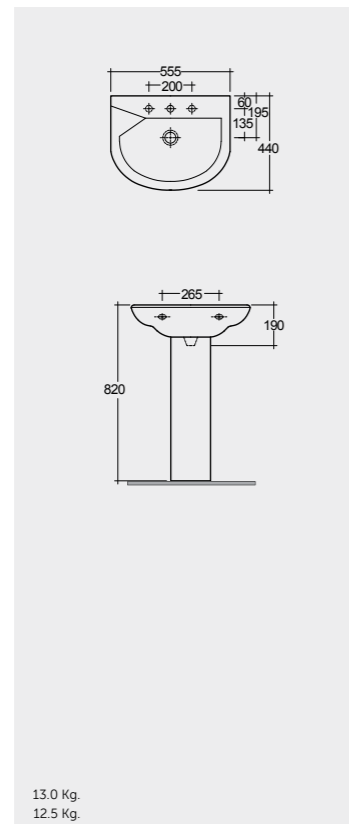

Measurements

القياسات

Colours available

الألوان المتاحة

Colours shown here are as close to actual sanitaryware as printing process will allow
الألوان المبينة هنا قريبة إلى ألوان الأدوات الصحية الفعلية حسبما تسمح به عملية الطباعة