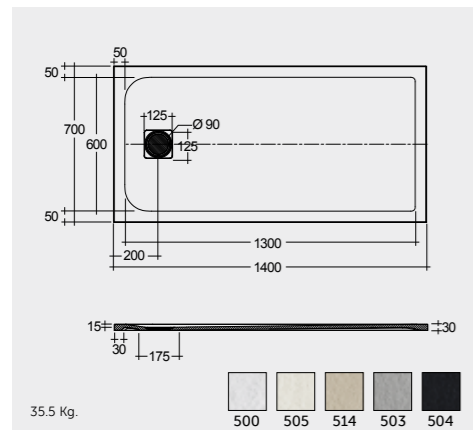

70 X 90 CM
RFST070090S500