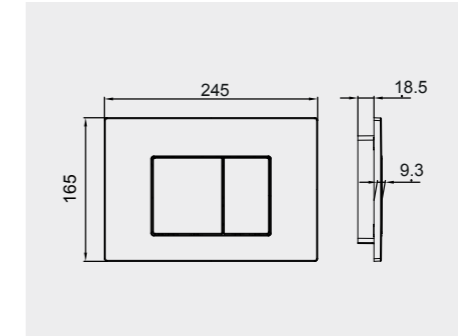

NEOFSRAKPPL02 Chrome
كروم

RECTANGULAR
مستطيل