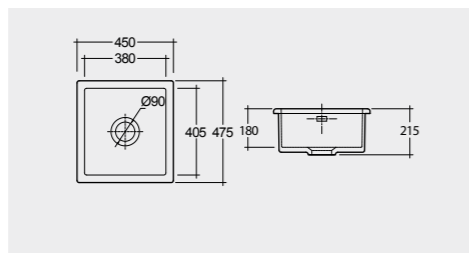

OC104503A With external overflow 503