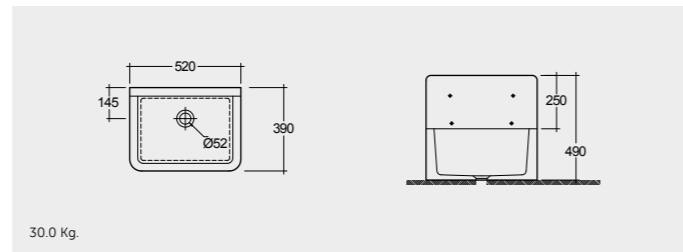

ملحوظة

راك-توليب ٥٩ سم RAK-Tulip 59 CM

OC84AWHA

راك-حوض تنظيف ٥٢ سم RAK-Cleaner Sink 52 CM

OC23AWHA

حوض مختبر #١ ٣٦ سم RAK-Lab Sink#1 36 CM

OC162AWHA

راك-حوض مختبر #٢ ٣٣ سم RAK-Lab Sink#2 33 CM