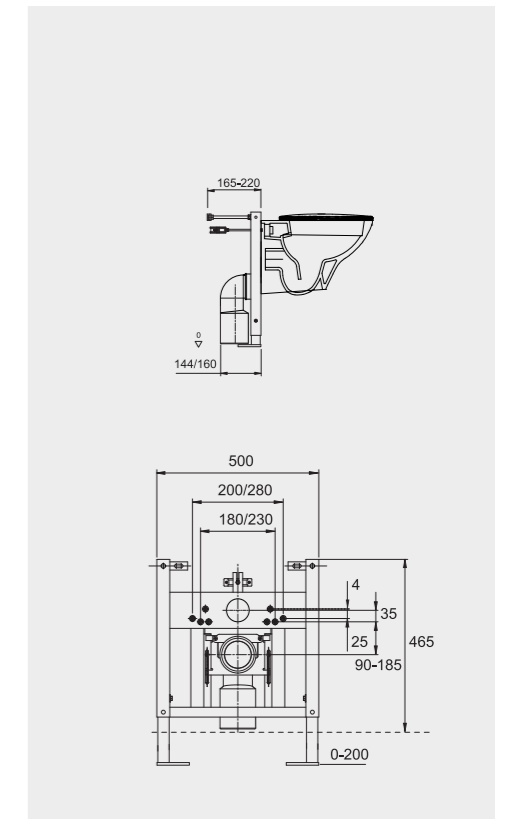

Measurements

القياسات