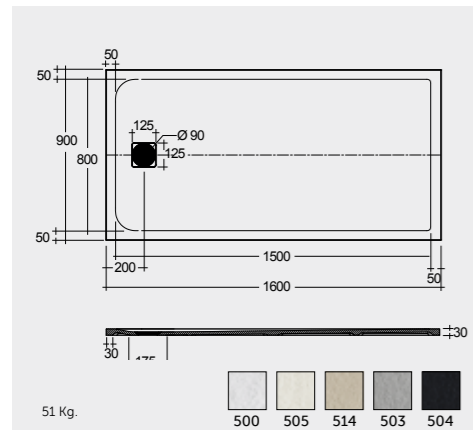

90 X 100 CM
RFST090100S500