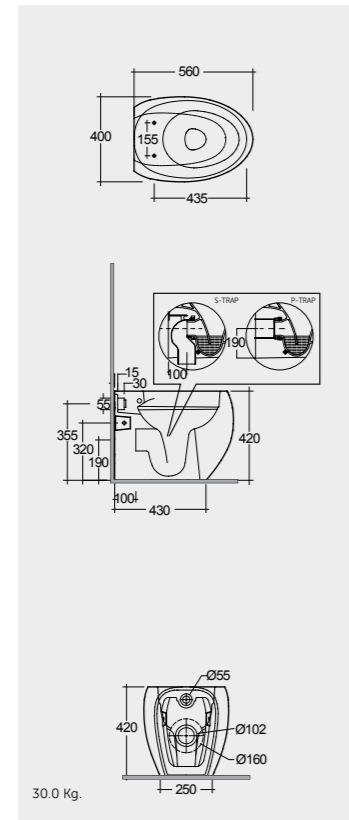

Urea RAK-Cloud
CLOSC3901500