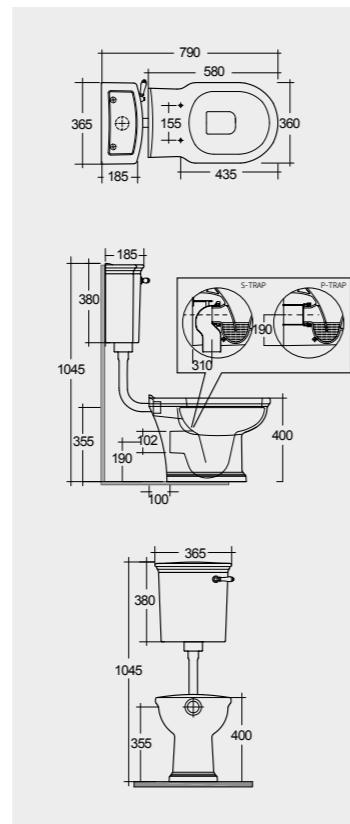

With Front Lever

مع رافعة أمامية

Measurements

58 CM
WT21AWHA

Back Open

مفتوح من الخلف

القياسات

- 58 CM WT21AWHA CISTERN : WT24AWHA FITTINGS : FTWTHICIST
- Lacquered Polyester RAK-Washington WTSC3901503
- ABS RAK-Washington JM05DSCQRAWHA
- Urea RAK-Compact YFG173A