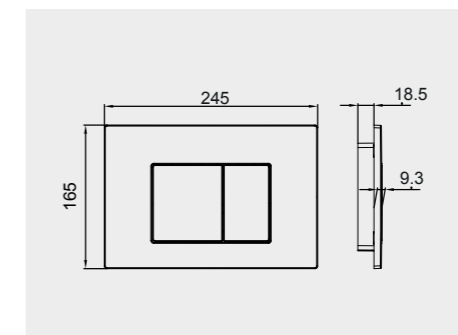

RAK-Neofix not only offers limitless installation possibilities, but a flat designed range of push plates in 3 elegant finishes and 2 different designs. The push plate is the only visible part of the concealed cistern and is built for the water saving dual system flush in volumes 6-3 liters or 4.5-3 liters. Another possibility to move functionality and style into your bathroom.

راك-نيوفيكس ليس فقط يوفر إمكانيات التركيب الا محدودة، وإنما أيضا يوفر مجموعة تصاميم مسطحة للوحات دفع في ٣ تشطيبات أنيقة وتصميمين مختلفين. لوحة الدفع هي الجزء المرئي الوحيد من الخزان المخفي، وهي مصممة لتوفير المياه المزدوج لنظام دافق في أحجام ٦-٣ لتر أو ٤.٥-٣ لتر. راك-نيوفيكس إمكانية أخرى للانتقال بوظائف وأسلوب الحمام الخاص بك.

All dimensions in mm
جميع الأبعاد بالمليمتر

RECTANGULAR
مستطيل

RECTANGULAR
مستطيل

RECTANGULAR
مستطيل