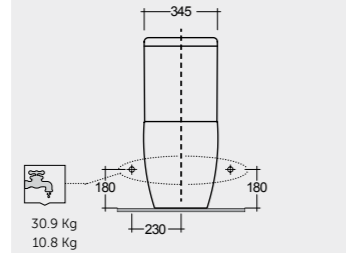

62 CM
MP22AWHA
MP20AWHA

مفتوح من الخلف Back Open

Measurements

القياسات

ABS Metro
Metro Urea

ABS Metro
Metro Urea

ABS Metro
Metro Urea

ABS Metro
Metro Urea