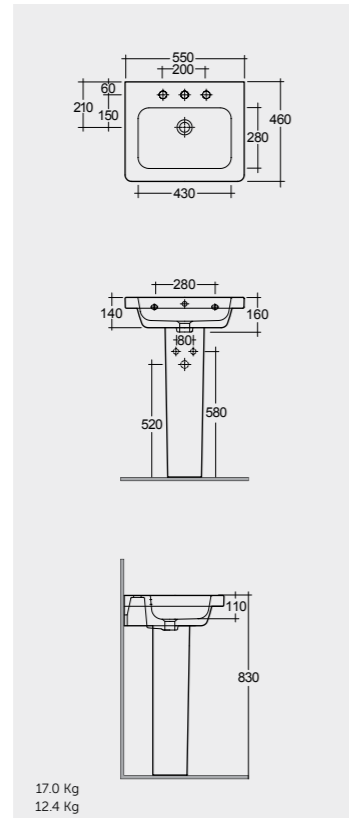

Measurements

القياسات

Colours available

الألوان المتاحة

Colours shown here are as close to actual sanitaryware as printing process will allow
الألوان المبينة هنا قريبة إلى ألوان الأدوات الصحية الفعلية حسبما تسمح به عملية الطباعة