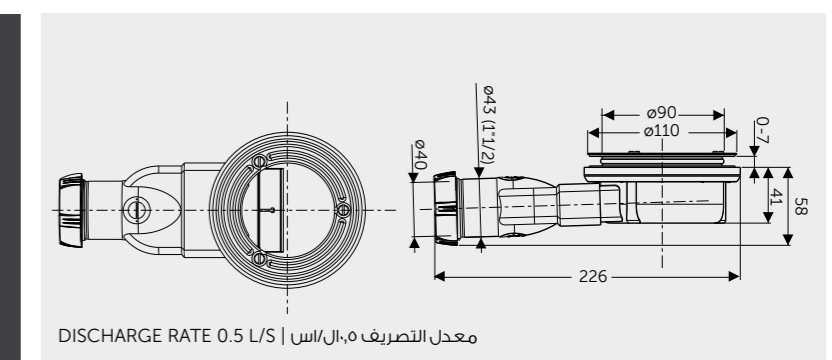

SHOWER DRAIN MEMBRANE WATER SEAL

RFXXGW00002