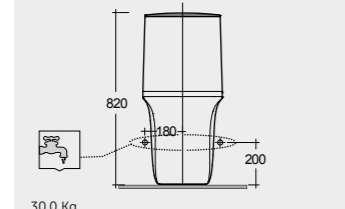

Measurements

القياسات

Urea RAK-Sensation
SENS3900WH

Urea RAK-Sensation
SENS3900WH

Urea RAK-Sensation
SENS3901WH

Urea RAK-Sensation
SENS3901WH

Colours available

Colours shown here are as close to actual sanitaryware as printing process will allow
الألوان المبينة هنا قريبة إلى ألوان الأدوات الصحية الفعلية حسبما تسمح به عملية الطباعة

الألوان المتاحة

Alpine White
أبيض