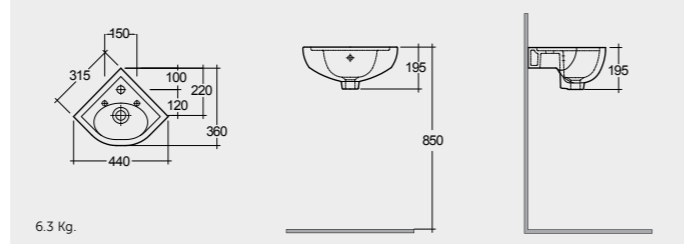

CO2601AWHA