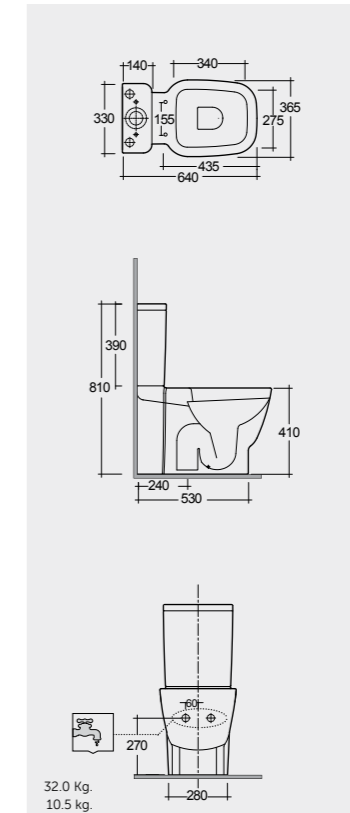

Measurements

القياسات

Notes

ملحوظة

All dimensions in mm tolerance $\pm 5\%$ for below 200mm and $\pm 3\%$ for above 200mm | جميع القياسات تكون بالمليمتر $\pm 5\%$ للقياسات التي تقل عن 200 مليمتر و $\pm 3\%$ للقياسات التي تتجاوز 200 مليمتر