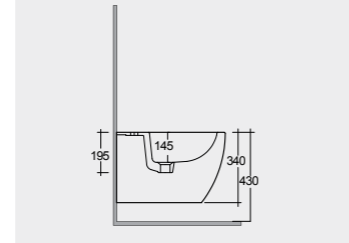

القياسات

23.6 Kg.

ABS Metro

Metro Urea

22.6 Kg.

28.6 Kg.

22.2 Kg.

الألوان المتاحة