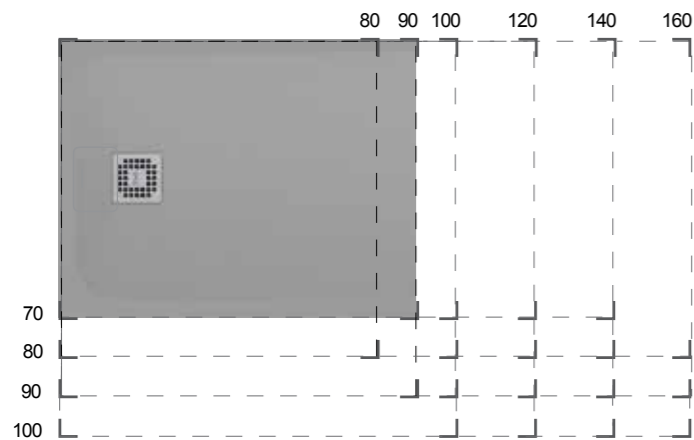

Product range
مجموعة المنتجات

BATHTUB REPLACEMENT

RECTANGULAR

QUADRANT

Customization
التخصيص

Some examples of customization
بعض أمثلة التطبيق

Colors and finishes
الألوان والتشطيبات

WHITE (500)