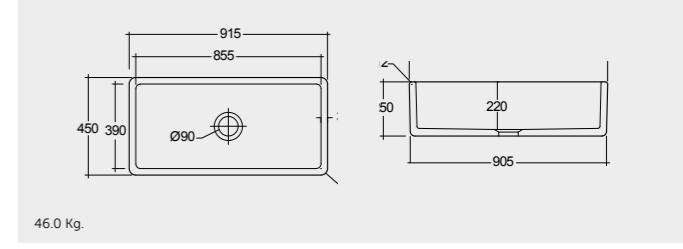

راك-ستيليا ٧٥ سم RAK-Stella 75 CM

OC115AWHA

46.0 Kg.

راك-هايلي ٩٢ سم RAK-Hayley 92 CM

HAYKS2600AWHA

46.0 Kg.

راك-جنيفر ٥٩ سم RAK-Jeneifer 59 CM

OC117AWHA