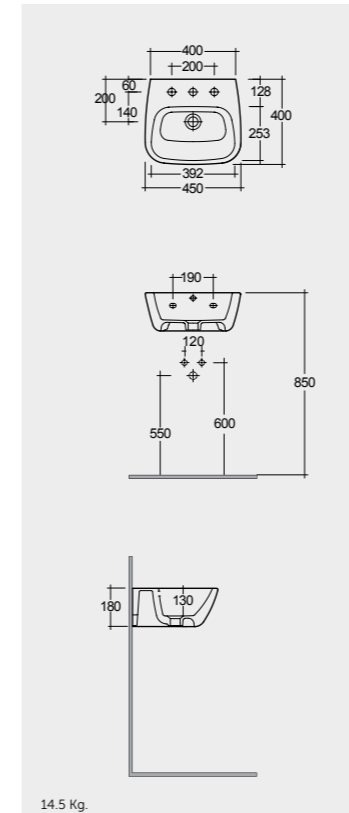

Measurements

القياسات

Notes

ملحوظة

All dimensions in mm tolerance $\pm 5\%$ for below 200mm and $\pm 3\%$ for above 200mm | جميع القياسات تكون بالمليمتر $\pm 5\%$ للقياسات التي تقل عن 200 مليمتر و $\pm 3\%$ للقياسات التي تتجاوز 200 مليمتر