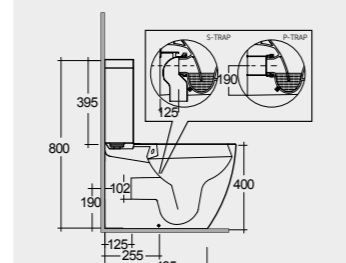

62 CM
MP22AWHA
MP20AWHA

مفتوح من الخلف Back Open

Measurements

القياسات

ABS Metro
Metro Urea

ABS Metro
Metro Urea

ABS Metro
Metro Urea

ABS Metro
Metro Urea