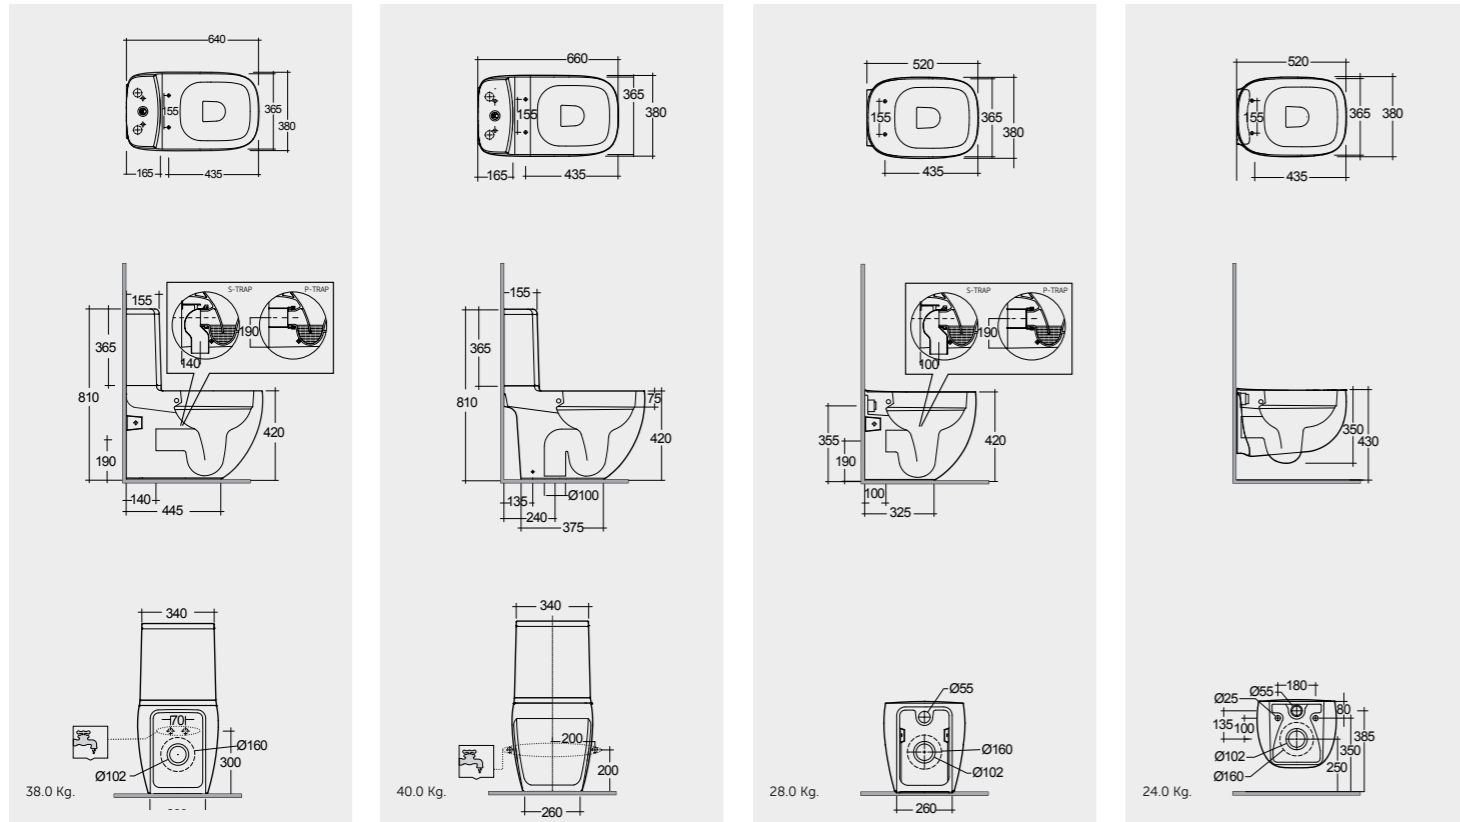

Measurements

القياسات

Urea RAK-Illusion
ILLSC3901WH

Urea RAK-Illusion
ILLSC3901WH

Urea RAK-Illusion
ILLSC3901WH

Urea RAK-Illusion
ILLSC3901WH

Urea RAK-Illusion
ILLSC3900WH

Urea RAK-Illusion
ILLSC3900WH

Urea RAK-Illusion
ILLSC3900WH

Urea RAK-Illusion
ILLSC3900WH

Colours available

الالوان المتاحة

Colours shown here are as close to actual sanitaryware as printing process will allow
الالوان المبينة هنا قريبة إلى ألوان الأدوات الصحية الفعلية حسبما تسمح به عملية الطباعة

Alpine White
ابيض