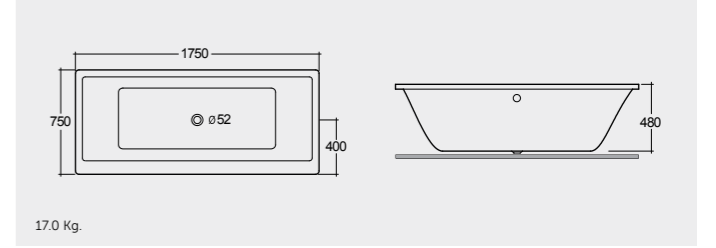

الالوان المتوفرة

راك-متروبوليتان ١٧٠X٧٠ سم RAK-Metropolitan 170X70 CM

BT52AWHA

راك-دولفين ١٥٣X٧٤ سم RAK-Dolphin 153X74 CM

BT33AWHA

راك-افيلوشن ١٨٠X٨٠ سم RAK-Evolution 180X80 CM

BT47AWHA

راك-افيلوشن ١٧٥X٧٥ سم RAK-Evolution 175X75 CM