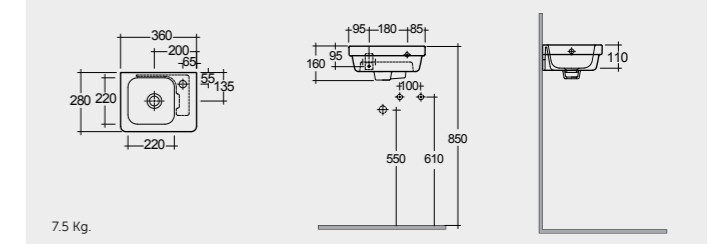

Available in Alpine White and Ivory only
متوفر فقط باللونين الأبيض والعاجي

RAK-Resort 36 CM

راك-ريسورت ٣٦ سم

RST1001AWHA

RAK-Tina 44 CM

راك-تينا ٤٤ سم

OC149AWHA

RAK-Windsor 66 CM