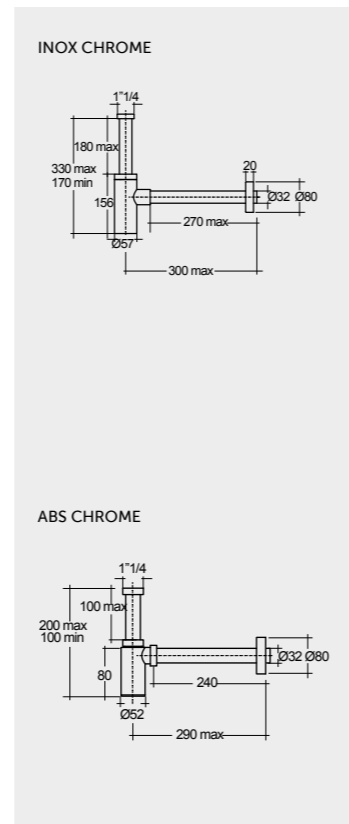

Measurements

القياسات

Colours available

الألوان المتاحة

Colours shown here are as close to actual sanitaryware as printing process will allow
الألوان المبينة هنا قريبة إلى ألوان الأدوات الصحية الفعلية حسبما تسمح به عملية الطباعة