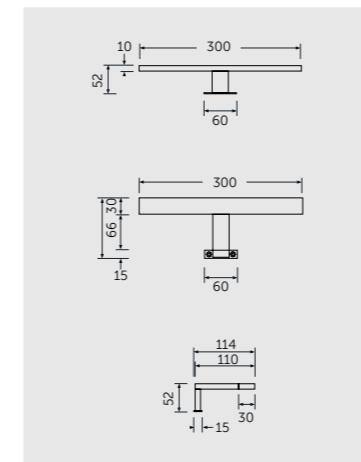

LIGHTS

TOP MOUNTED T-BAR LIGHT
ضوء علوي على شكل حرف تي

BRASS: JOYTB6000CR
ABS: JOYTB6000CR1
Cool White 6000K
450 Lumens