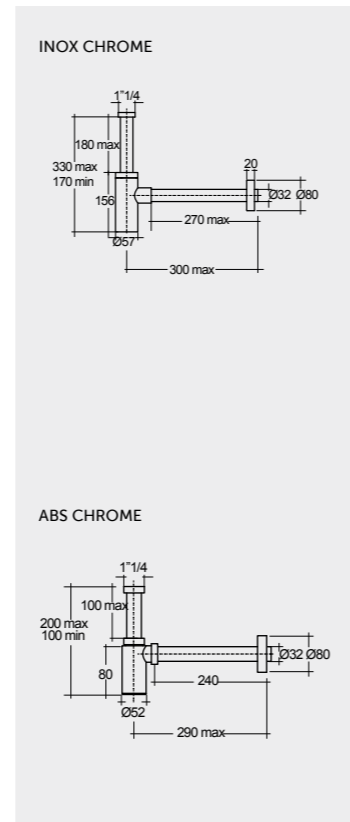

Measurements

القياسات

Colours available

Colours shown here are as close to actual sanitaryware as printing process will allow
الألوان المبينة هنا قريبة إلى ألوان الأدوات الصحية الفعلية حسبما تسمح به عملية الطباعة