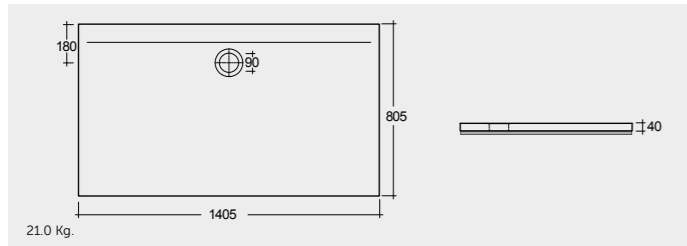

راك-فيكتوريا ١٧٠X٧٠ سم

20.0 Kg.

SH18AWHA

RAK-Oceana 140X80 CM

راك-اوشيانا ١٤٠X٨٠ سم

21.0 Kg.

SH17AWHA

RAK-Monalisa Acrylic 120X80 CM