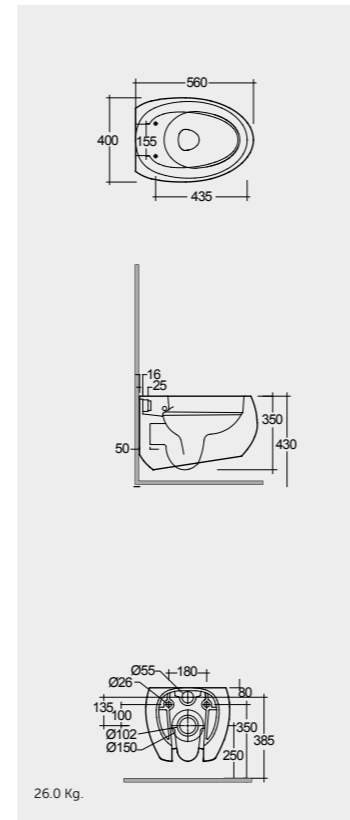

Urea RAK-Cloud
CLOSC3901500

Colours available

الألوان المتاحة

Colours shown here are as close to actual sanitaryware as printing process will allow
الألوان المبينة هنا قريبة إلى ألوان الأدوات الصحية الفعلية حسبما تسمح به عملية الطباعة

Alpine White
أبيض