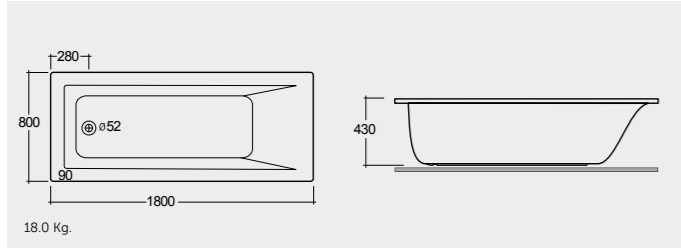

راك-متروبوليتان ١٨٠X٨٠ سم RAK-Metropolitan 180X80 CM