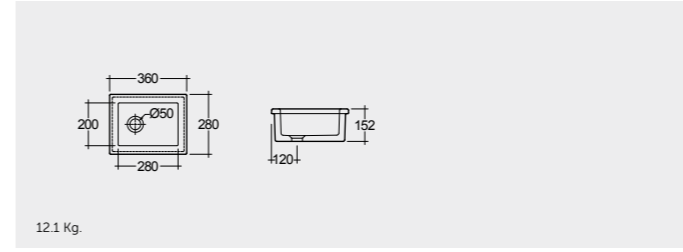

ملحوظة

راك-توليب ٥٩ سم RAK-Tulip 59 CM

OC84AWHA

راك-حوض تنظيف ٥٢ سم RAK-Cleaner Sink 52 CM

OC23AWHA

حوض مختبر #١ ٣٦ سم RAK-Lab Sink#1 36 CM

OC162AWHA

راك-حوض مختبر #٢ ٣٣ سم RAK-Lab Sink#2 33 CM