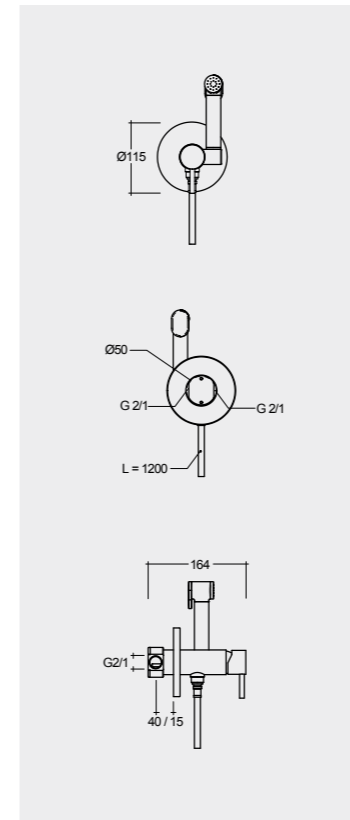

Measurements

56 CM
CLOWC1346AWHA

56 CM
CLOBD2015AWHA

140X75 CM
CLOBT14075503

Notes

ملحوظة

All dimensions in mm tolerance $\pm 5\%$ for below 200mm and $\pm 3\%$ for above 200mm | جميع القياسات تكون بالمليمتر $\pm 5\%$ للقياسات التي تقل عن 200 مليمتر و $\pm 3\%$ للقياسات التي تتجاوز 200 مليمتر