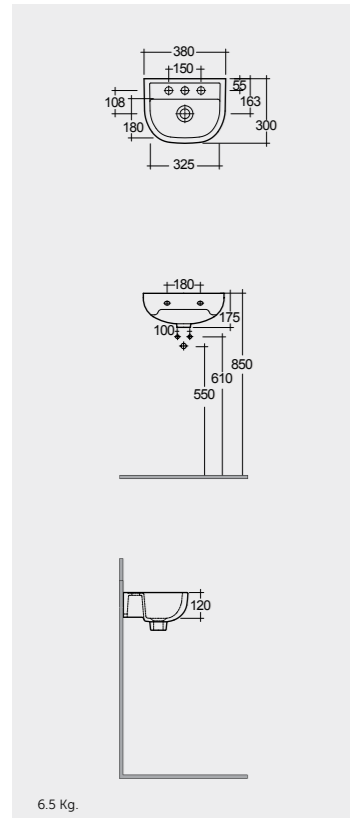

Measurements

القياسات

Urea Bambi Plus

Urea Bambi Plus

Colours available

الألوان المتوفرة

Colours shown here are as close to actual sanitaryware as printing process will allow
الألوان المعروضة هنا هي أقرب ما يكون إلى الألوان الطبيعية للأدوات الصحية وذلك لاختلاف الطباعة