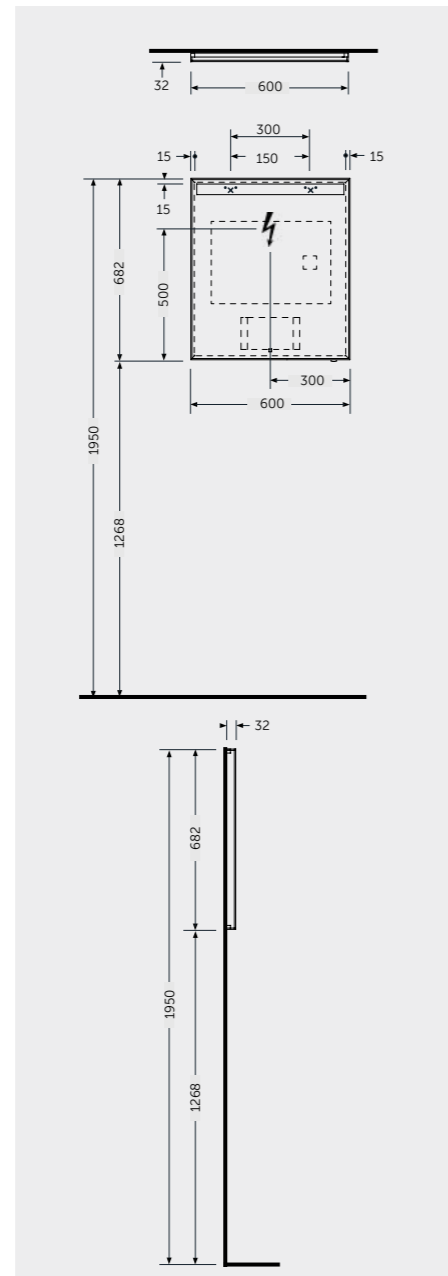

MIRRORS

خزائن مع مرايا