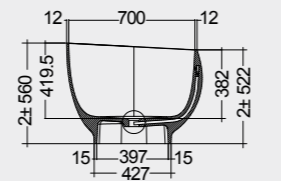

Measurements

القياسات