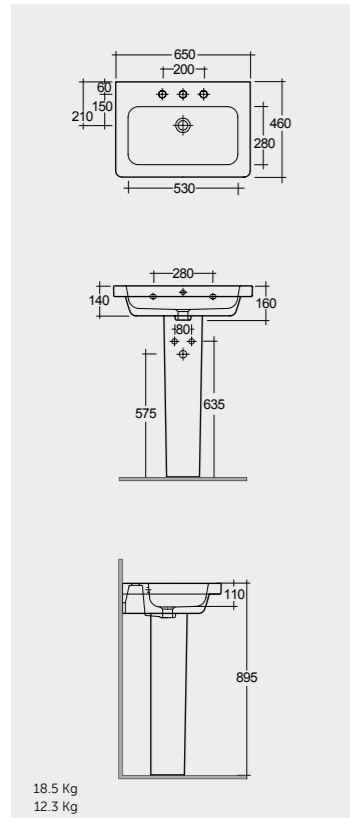

Measurements

القياسات

Colours available

الألوان المتاحة

Colours shown here are as close to actual sanitaryware as printing process will allow
الألوان المبينة هنا قريبة إلى ألوان الأدوات الصحية الفعلية حسبما تسمح به عملية الطباعة