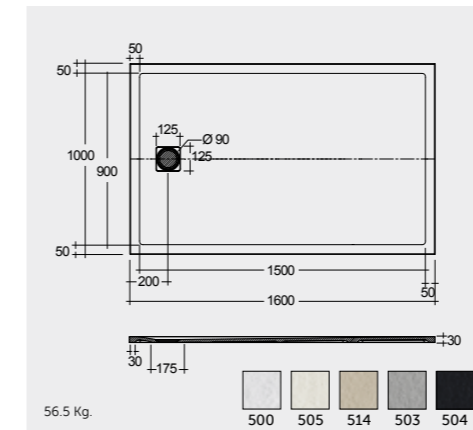

100 X 100 CM
RFST100100S500