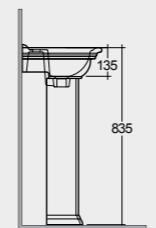

القياسات

19.2 Kg.
12.0 Kg.

16.5 Kg.
12.0 kg.

12.0 Kg.
11.0 kg.

9.5 Kg.
11.0 kg.

Colours available

Colours shown here are as close to actual sanitaryware as printing process will allow
الألوان المبينة هنا قريبة إلى ألوان الأدوات الصحية الفعلية حسبما تسمح به عملية الطباعة