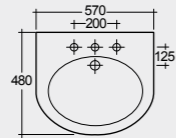

RAK-Cynthia 57 CM

راك-سينثيا ٥٢ سم

14.0 Kg.
11.0 Kg.

Available in Alpine White and Ivory
متوفر باللون الأبيض والعاجي