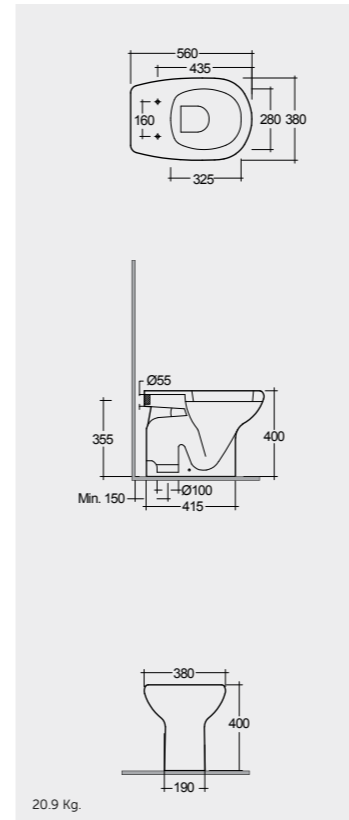

Measurements

القياسات

Notes

All dimensions in mm tolerance $\pm 5\%$ for below 200mm and $\pm 3\%$ for above 200mm | جميع القياسات تكون بالمليمتر $\pm 5\%$ للقياسات التي تقل عن 200 مليمتر و $\pm 3\%$ للقياسات التي تتجاوز 200 مليمتر

ملحوظة