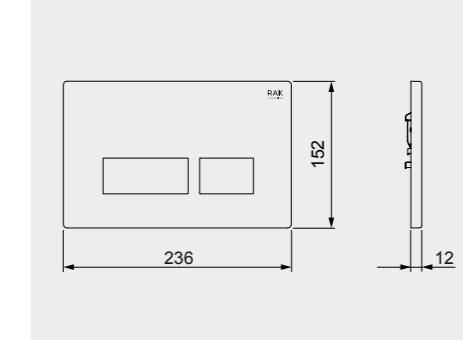

White
أبيض

FSRAKPPL003

Chrome
كروم

FSRAKPPL004

Matt Chrome
مات كروم

FSRAKPPL005

White
أبيض

FSRAKPPL006

Chrome
كروم

FSRAKPPL007

Matt Chrome
مات كروم

FSRAKPPL008

White
أبيض

FS04RAKWHRO8C

Chrome
كروم

FS04RAKCPB8C

Matt Chrome
مات كروم

FSRAKPPL001

White
أبيض

FS04RAKWHRE8C

Chrome
كروم

FSRAKPPL002

Matt Chrome
مات كروم

FS04RAKCPM8C