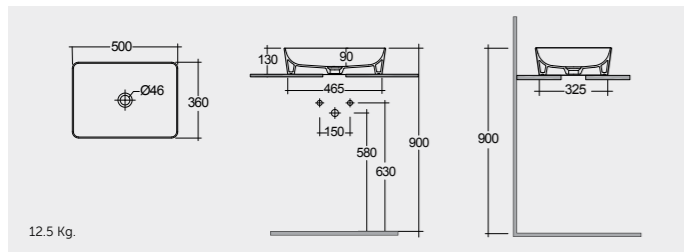

راك- فيلينغ دائري ٤٢ سم RAK-Feeling Round 42 CM