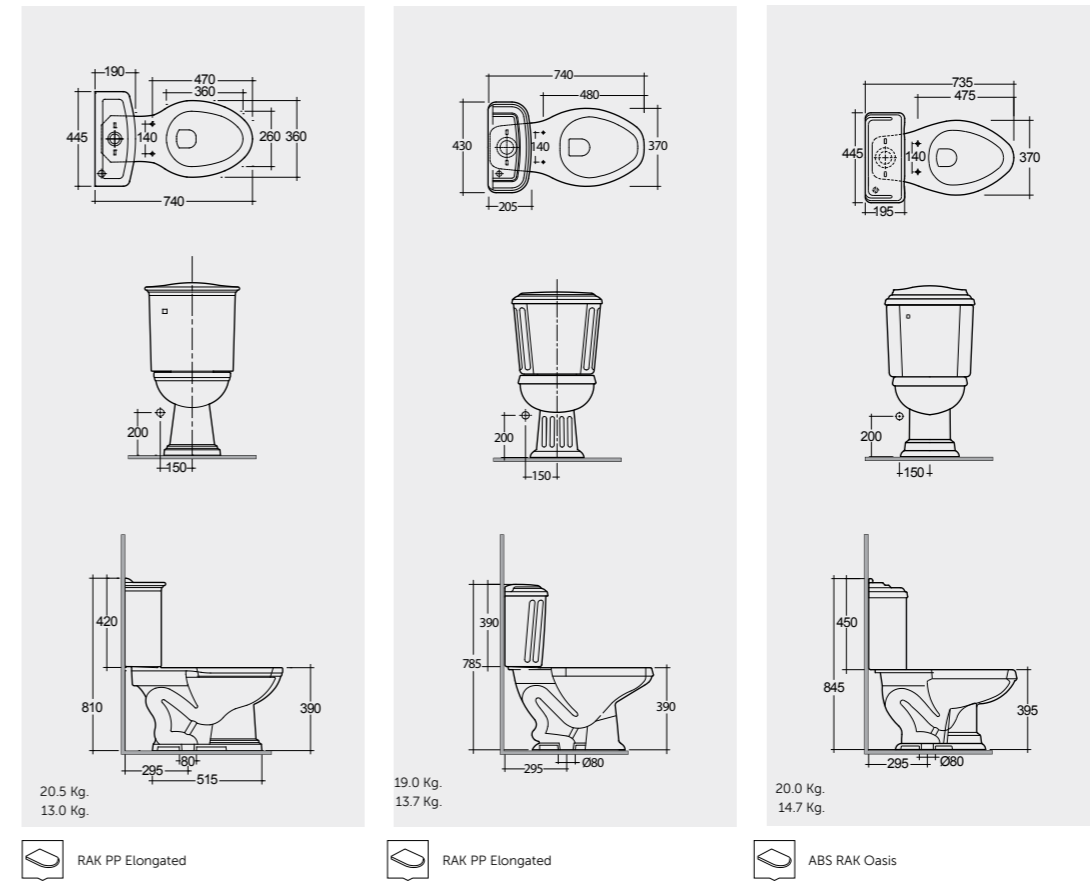

RAK PP Elongated

RAK PP Elongated

ABS RAK Oasis