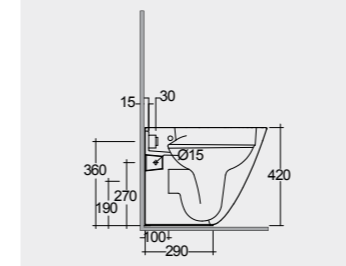

Hidden Fixations خفية تثبيتات

Hidden Fixations خفية تثبيتات

Comfort Height 42 CM

ارتفاع مريح ٤٢ سم

Measurements

القياسات

Urea RAK-Sensation
SENS3901WH

Urea RAK-Sensation
SENS3901WH