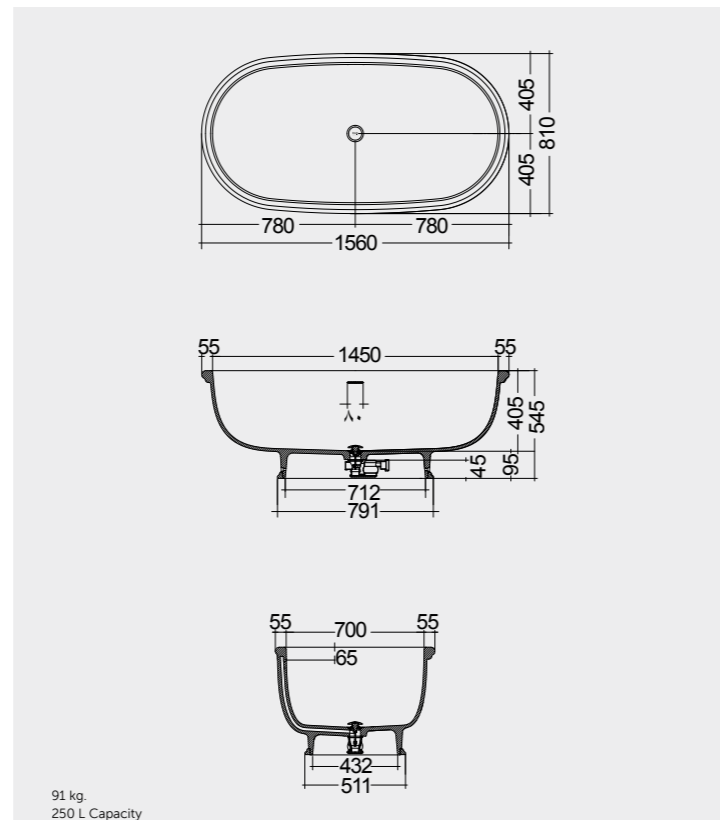

Measurements

القياسات