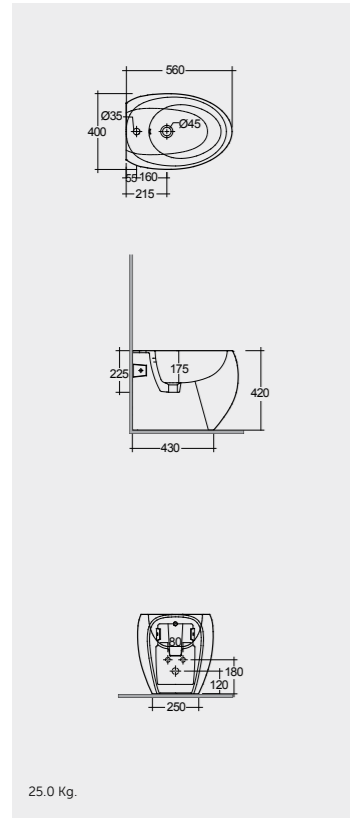

Measurements

القياسات

Colours available

الألوان المتاحة

Colours shown here are as close to actual sanitaryware as printing process will allow
الألوان المبينة هنا قريبة إلى ألوان الأدوات الصحية الفعلية حسبما تسمح به عملية الطباعة

Alpine White
أبيض