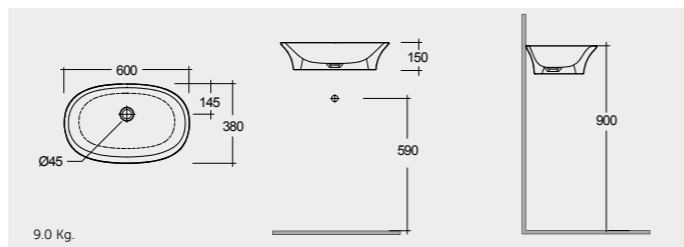

راك-سينيشن ٥٤ سم

SENCT6000AWHA

RAK- Morning 54 CM

راك-مورننغ ٥٤ سم

MORCT5400AWHA Oval | بيضوي

RAK-Daisy Bowl 38 CM

راك-ديزي حوض ٣٨ سم

OC160AWHA