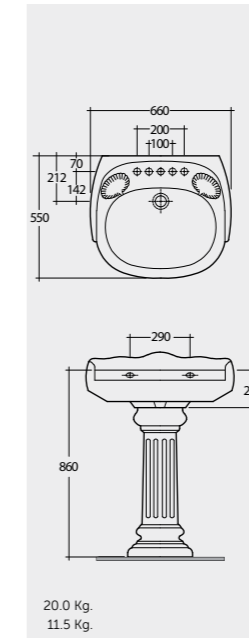

راك-كولونيال ٦٦ سم

20.0 Kg.
11.5 Kg.

CH0101AWHA
CH0102AWHA