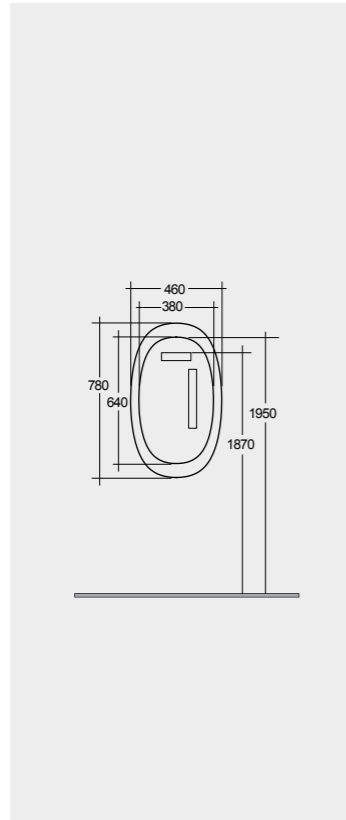

Measurements

القياسات