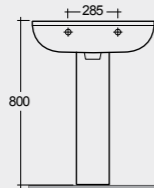

RAK-Cynthia 57 CM

راك-سينثيا ٥٢ سم

14.0 Kg.
11.0 Kg.

Available in Alpine White and Ivory
متوفر باللون الأبيض والعاجي