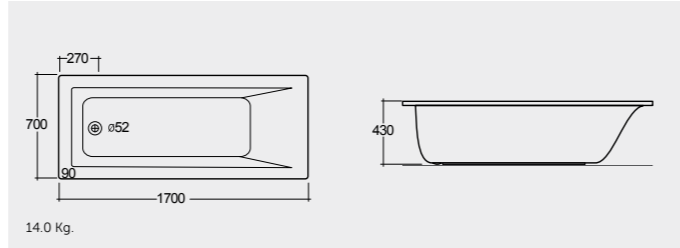

الالوان المتوفرة

راك-متروبوليتان ١٧٠X٧٠ سم RAK-Metropolitan 170X70 CM

BT52AWHA

راك-دولفين ١٥٣X٧٤ سم RAK-Dolphin 153X74 CM

BT33AWHA

راك-افيلوشن ١٨٠X٨٠ سم RAK-Evolution 180X80 CM

BT47AWHA

راك-افيلوشن ١٧٥X٧٥ سم RAK-Evolution 175X75 CM