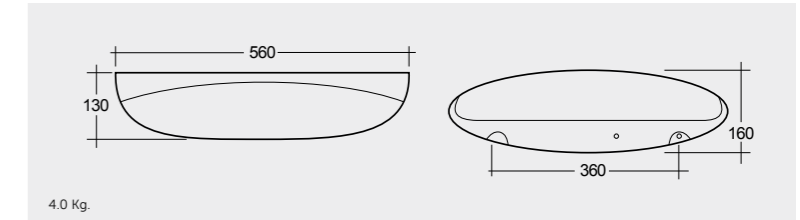

4.0 Kg.

Big Soap Holder

ER24AWHA

حامل صابون كبير