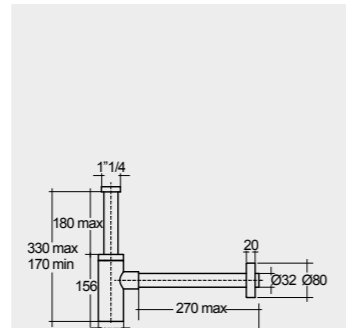

Colours available

Colours shown here are as close to actual sanitaryware as printing process will allow
الألوان المبينة هنا قريبة إلى ألوان الأدوات الصحية الفعلية حسبما تسمح به عملية الطباعة