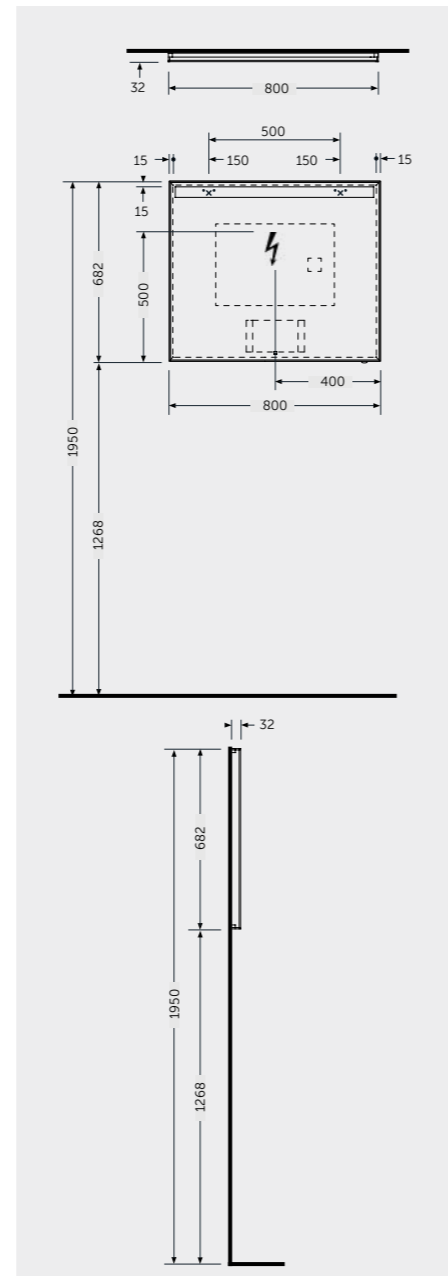

MIRRORS

خزائن مع مرايا