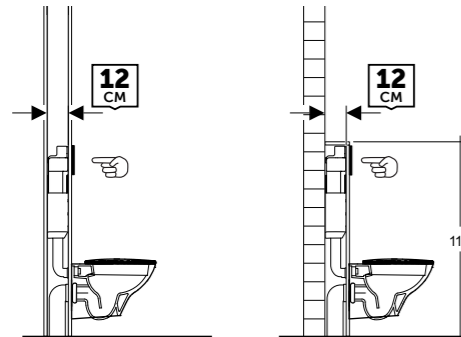

12 cm wall-thickness
١٢ سم سمك الجدار

In the wall or in front of it, with flushing actuation from the front
داخل الجدار أو في مقدمته مع نظام تصريف من الأمام