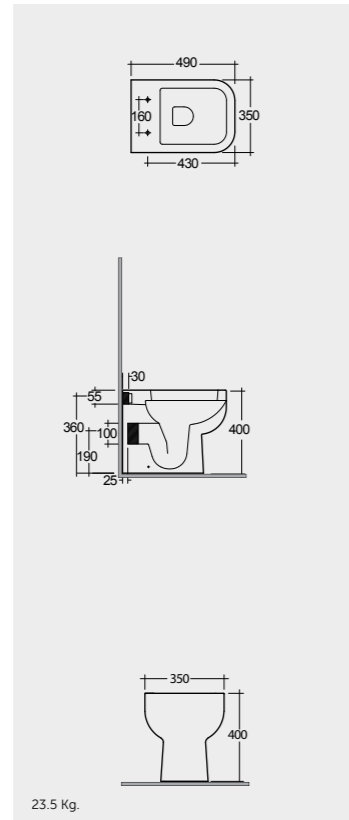

RAK-Series Urea