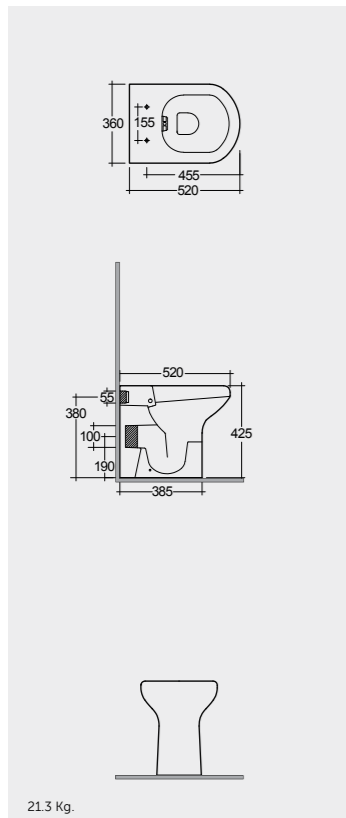

Comfort Height 48 CM
ارتفاع مريح ٤٨ سم

Comfort Height 48 CM
ارتفاع مريح ٤٨ سم

Comfort Height 48 CM
ارتفاع مريح ٤٨ سم

Measurements

القياسات

21.3 Kg.

24.5 Kg.

33.5 Kg.