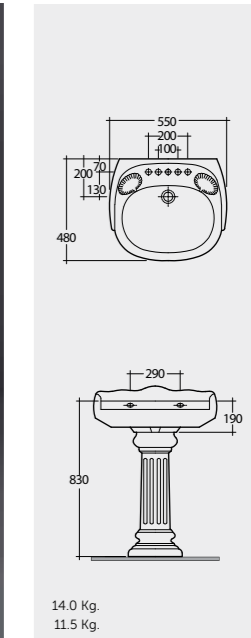

راك-كولونيال ٥٥ سم

14.0 Kg.
11.5 Kg.

CH0701AWHA
CH0102AWHA