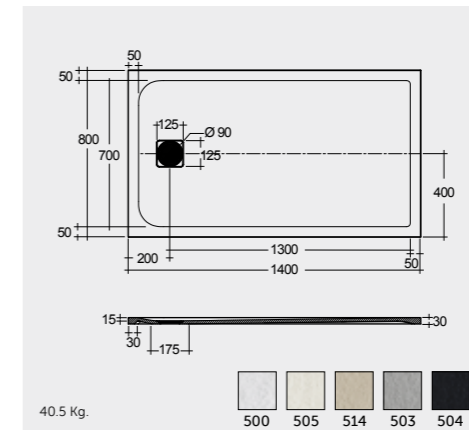

80 X 100 CM
RFST080100S500