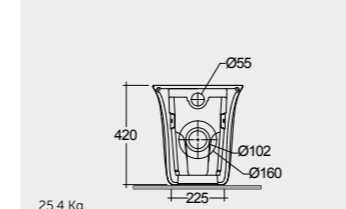

Hidden Fixations خفية تثبيتات

Hidden Fixations خفية تثبيتات

Comfort Height 42 CM

ارتفاع مريح ٤٢ سم

Measurements

القياسات

Urea RAK-Sensation
SENS3901WH

Urea RAK-Sensation
SENS3901WH