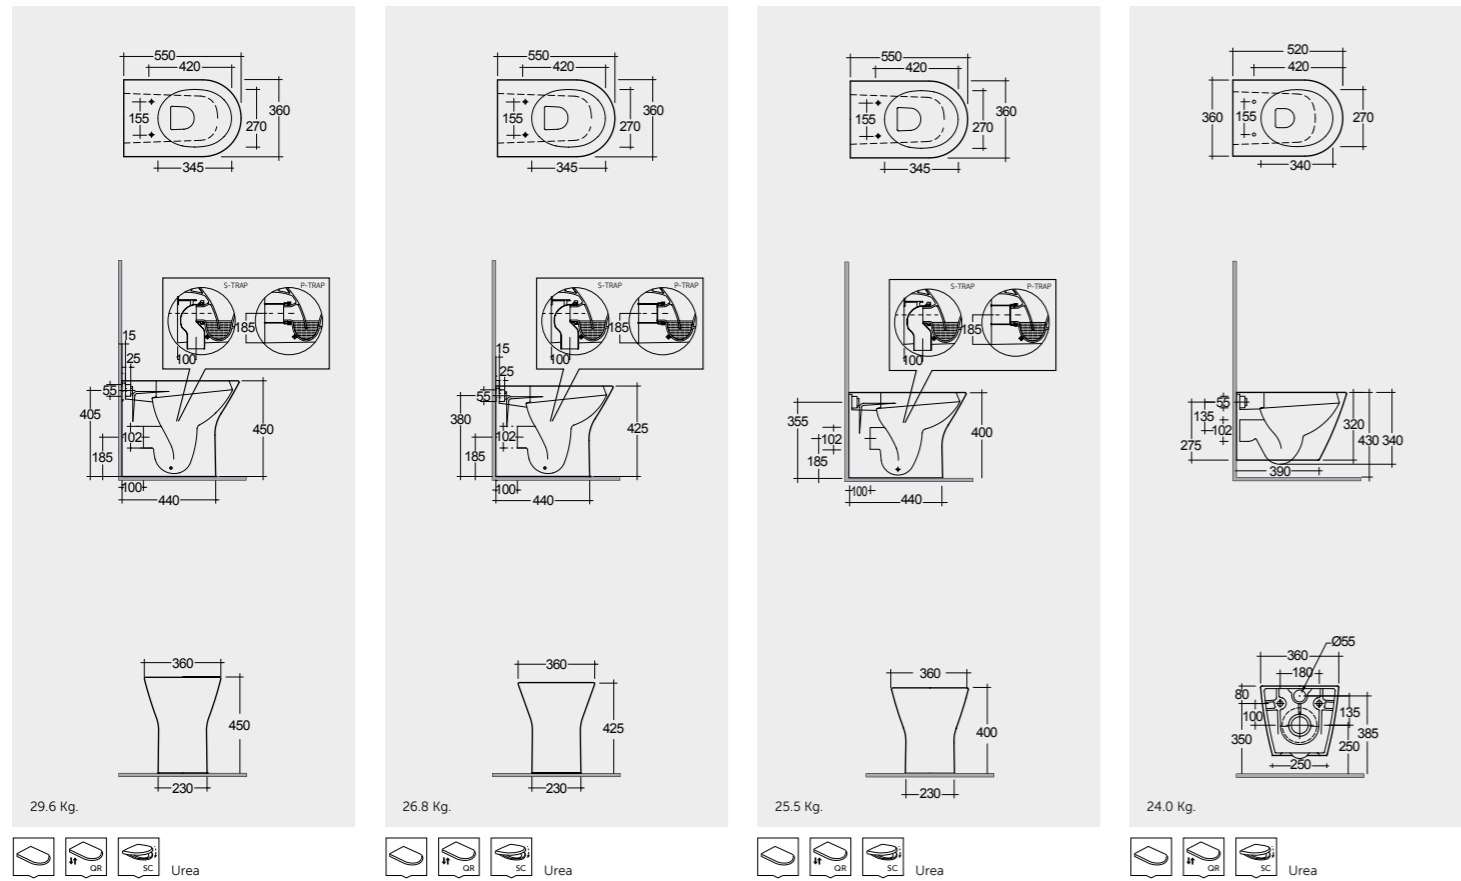

Measurements

القياسات

Colours available

الألوان المتاحة

Colours shown here are as close to actual sanitaryware as printing process will allow
الألوان المبينة هنا قريبة إلى ألوان الأدوات الصحية الفعلية حسبما تسمح به عملية الطباعة

Alpine White
أبيض