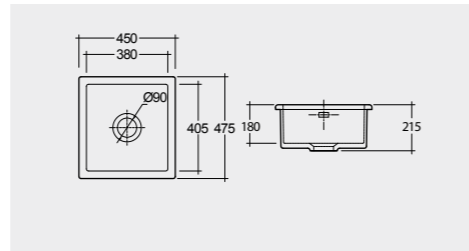

OC104505A With external overflow 505