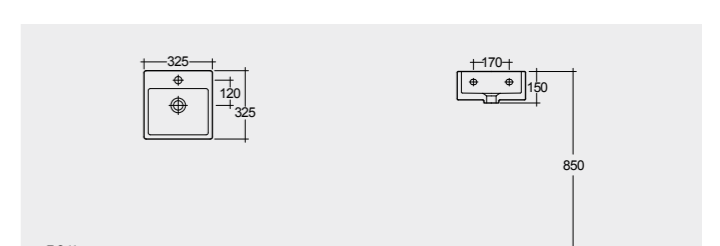

OC146AWHA

Colours available

Colours shown here are as close to actual sanitaryware as printing process will allow
الألوان المبينة هنا قريبة إلى ألوان الأدوات الصحية الفعلية حسبما تسمح به عملية الطباعة

الألوان المتاحة

Notes

All dimensions in mm tolerance $\pm 5\%$ for below 200mm and $\pm 3\%$ for above 200mm | جميع القياسات تكون بالمليمتر $\pm 5\%$ للقياسات التي تقل عن ٢٠٠ مليمتر و $\pm 3\%$ للقياسات التي تتجاوز ٢٠٠ مليمتر

ملحوظة