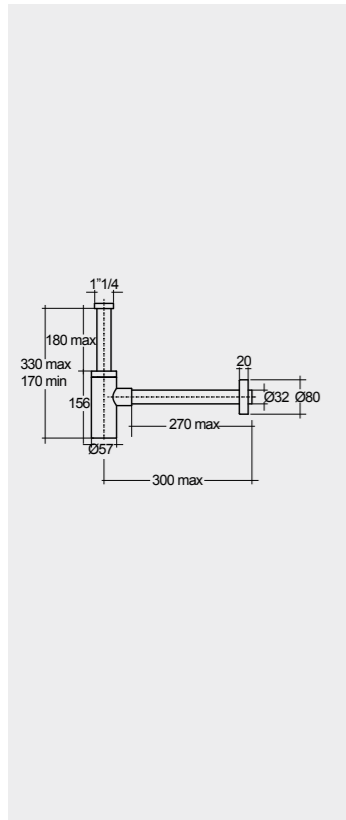

Measurements

القياسات