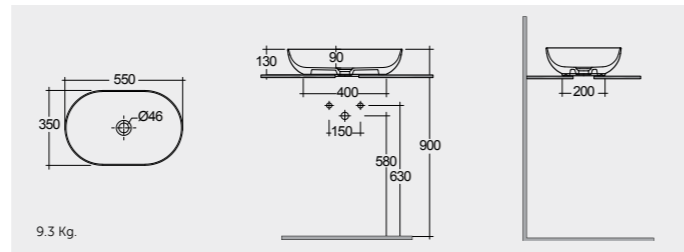

FEECT5500AWHA Oval | بيضوي

راك- فيلينغ دائري ٤٢ سم RAK-Feeling Round 42 CM

FEECT4200AWHA Round | دائري

Ceramic Click-Clack Pop-Up Waste DUO000AWHA Ceramic Free-Flow Waste DUO002AWHA

RAK-Cloud 58 CM

راك-كلاود ٥٨ سم