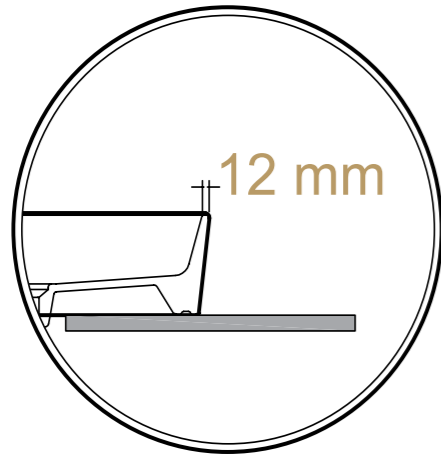

SLIM EDGES, HIGH RESISTANCE

حواف رقيقة، مقاومة عالية

BEFORE