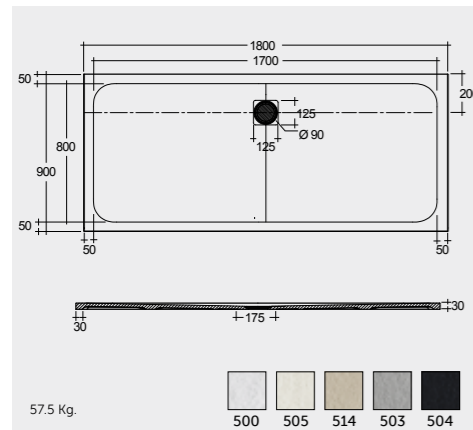

90 X 170 CM
RFBR090170S500