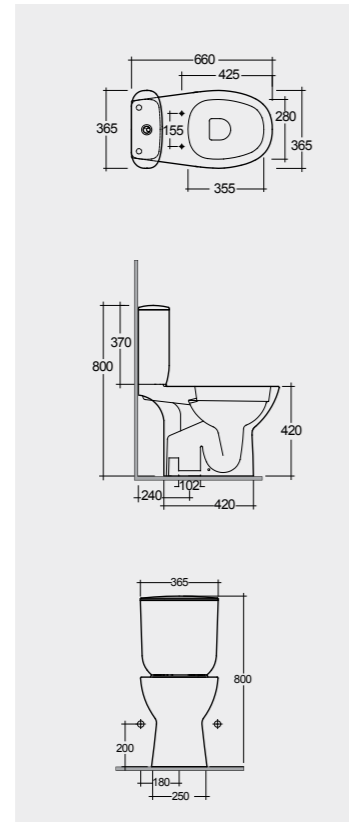

29.0 Kg.
10.0 Kg.
Urea RAK-Morning
MORSC3900WH
Urea RAK-Morning
MORSC3901WH