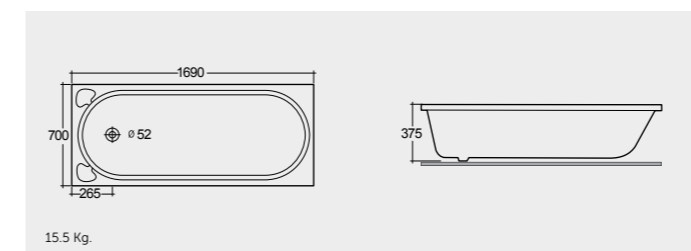

BT12AWHA

RAK-Amada 169X70 CM

راك-اماندا ١٦٩X٧٠ سم

BT51AWHA

RAK-Rondo 170X70 CM

راك-راندو ١٧٠X٧٠ سم

BT45AWHA

Colours available