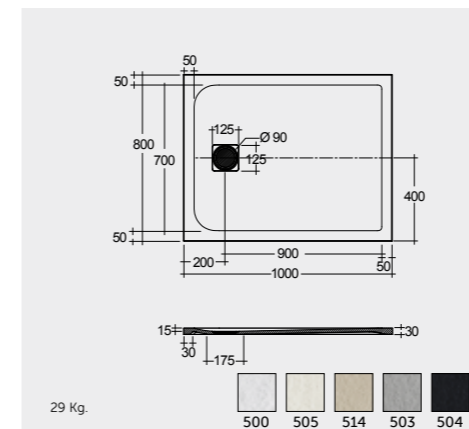

80 X 80 CM
RFST008080S500