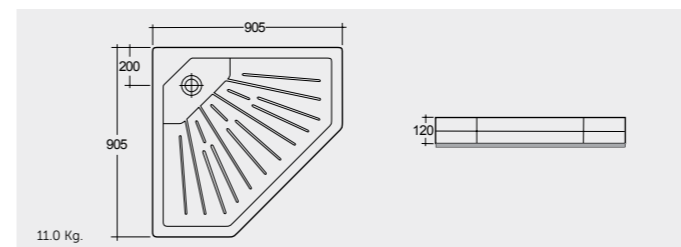

SH14AWHA

SH16AWHA

Colours available

Colours shown here are as close to actual sanitaryware as printing process will allow
الألوان المعروضة هنا هي أقرب ما يكون إلى الألوان الطبيعية للأدوات الصحية وذلك لاختلاف الطباعة

الألوان المتوفرة

SH13AWHA

SH11AWHA

SH15AWHA

SH09AWHA

Notes

جميع القياسات تكون بالمليمتر ± ٥% للقياسات التي تقل عن ٢٠٠ مليمتر و ± ٣% للقياسات التي تتجاوز ٢٠٠ مليمتر | All dimensions in mm tolerance ±5% for below 200mm and ±3% for above 200mm

SH10AWHA

SH05AWHA

ملحوظة