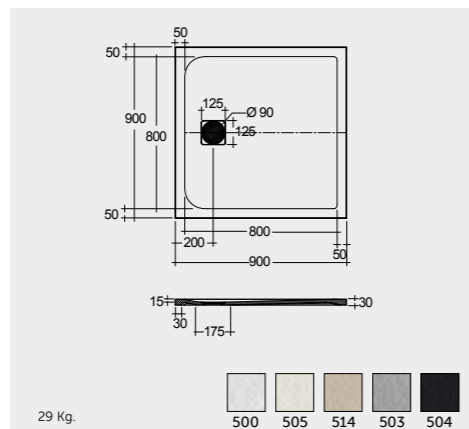

All dimensions in mm tolerance $\pm 5\%$
for below 200mm and $\pm 3\%$ for above
200mm

جميع القياسات تكون بالمليمتر + 5% للقياسات التي
تقل عن 200 مليمتر و + 3% للقياسات التي تتجاوز 200
مليمتر

RECTANGULAR 90 CM WIDE

مستطيل 90 سم العرض

RECTANGULAR 100 CM WIDE

مستطيل 100 سم العرض

SHOWER DRAIN DEPTH OF
WATER SEAL 30MM

SHOWER DRAIN MEMBRANE
WATER SEAL