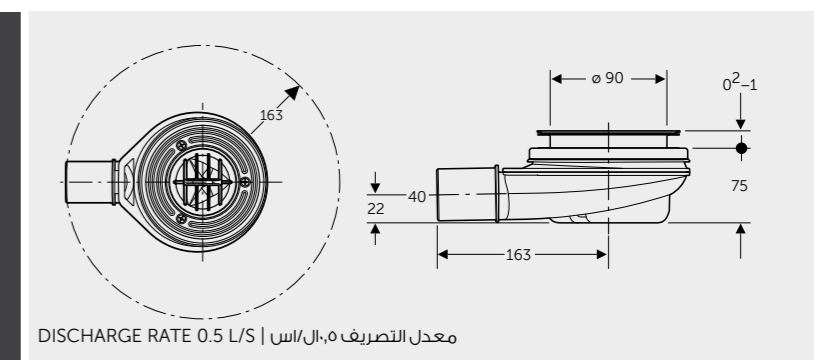

SHOWER DRAIN DEPTH OF WATER SEAL 30MM

RFXXGW00001