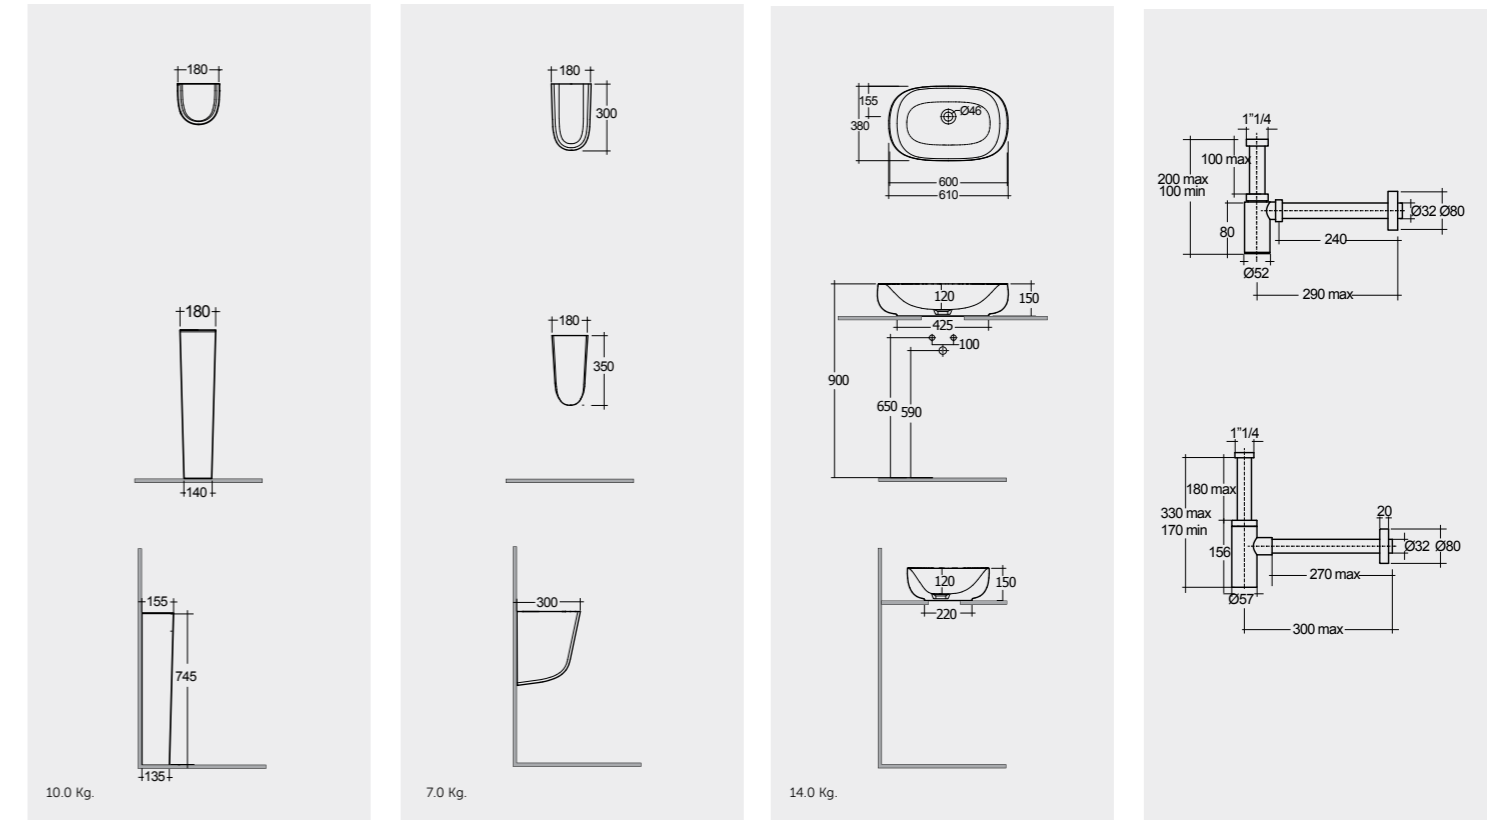

Measurements

القياسات

Notes

ملحوظة

All dimensions in mm tolerance $\pm 5\%$ for below 200mm and $\pm 3\%$ for above 200mm | جميع القياسات تكون بالمليمتر $\pm 5\%$ للقياسات التي تقل عن ٢٠٠ مليمتر و $\pm 3\%$ للقياسات التي تتجاوز ٢٠٠ مليمتر