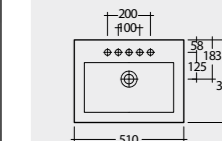

RAK-Mistral 65 CM

راك-ميسترال ٦٥ سم

RAK-Mistral 51 CM

راك-ميسترال ٥١ سم

16.6 Kg.
15.0 Kg.MS0101AWHA
MS0102AWHA13.2 Kg.
15.0 Kg.MS0501AWHA
MS0102AWHA

RAK-Mistral 65 CM

راك-ميسترال ٦٥ سم

RAK-Mistral 51 CM