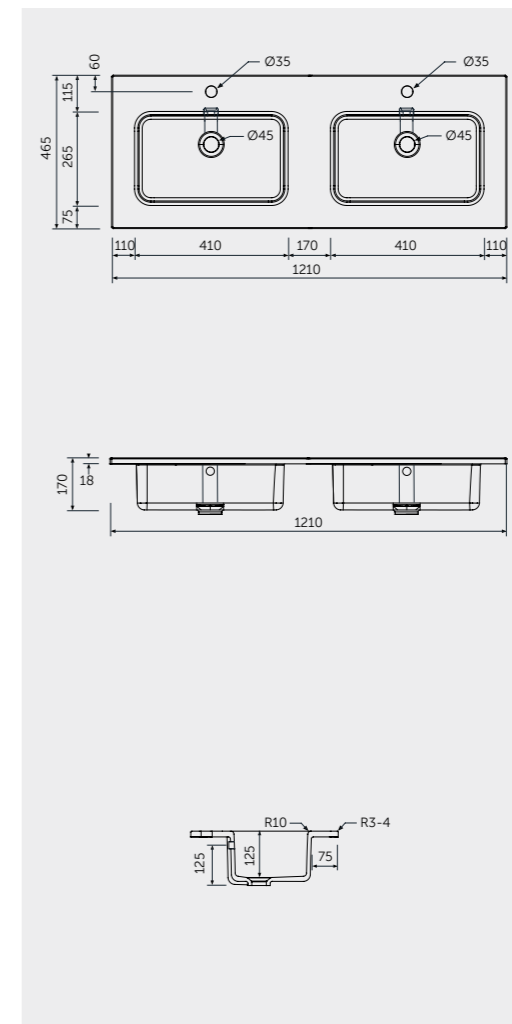

Measurements

القياسات