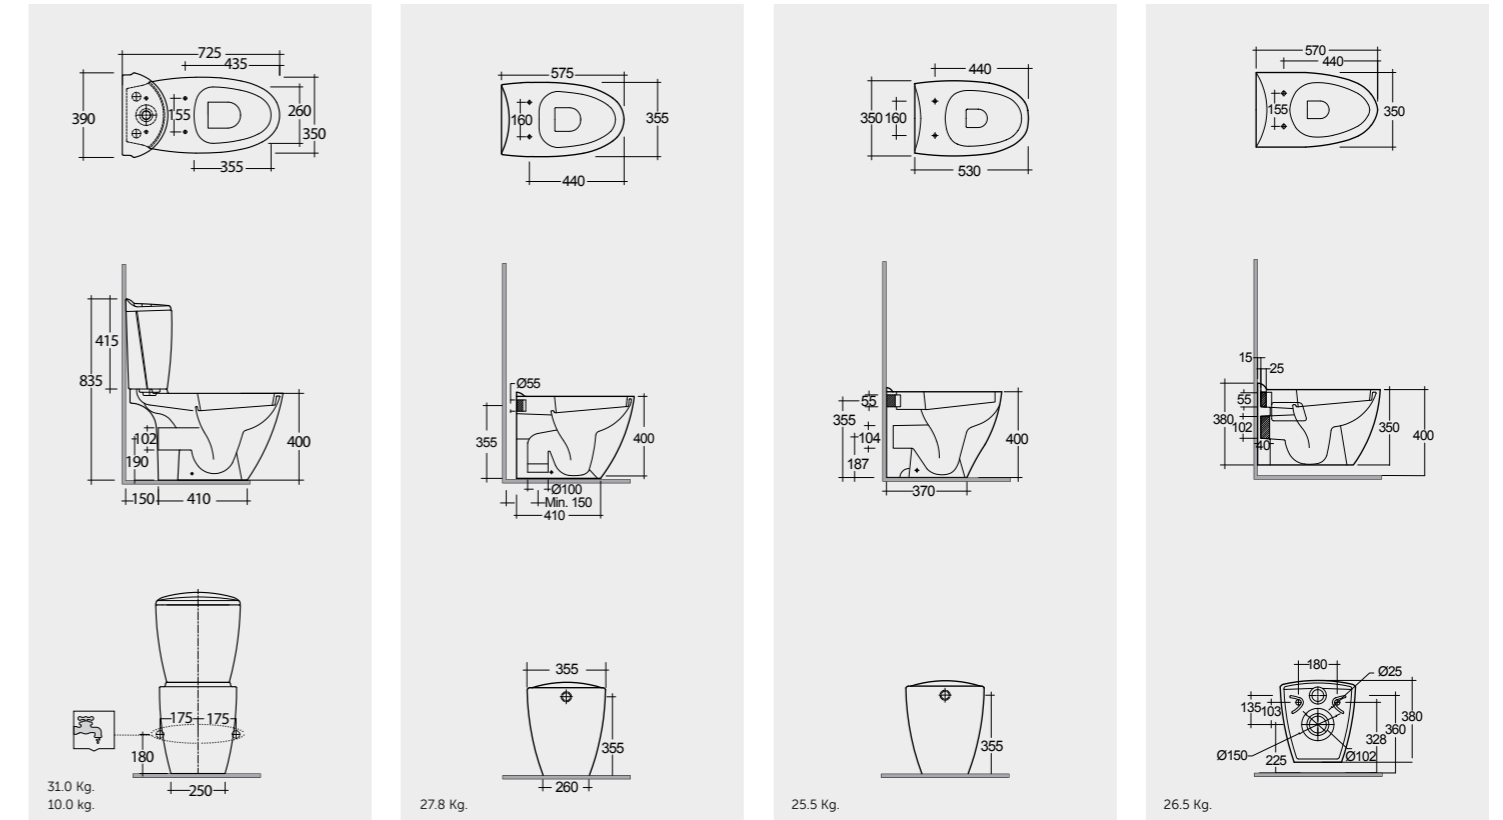

Measurements

القياسات

Notes

All dimensions in mm tolerance $\pm 5\%$ for below 200mm and $\pm 3\%$ for above 200mm | جميع القياسات تكون بالمليمتر $\pm 5\%$ للقياسات التي تقل عن 200 مليمتر و $\pm 3\%$ للقياسات التي تتجاوز 200 مليمتر

ملحوظة