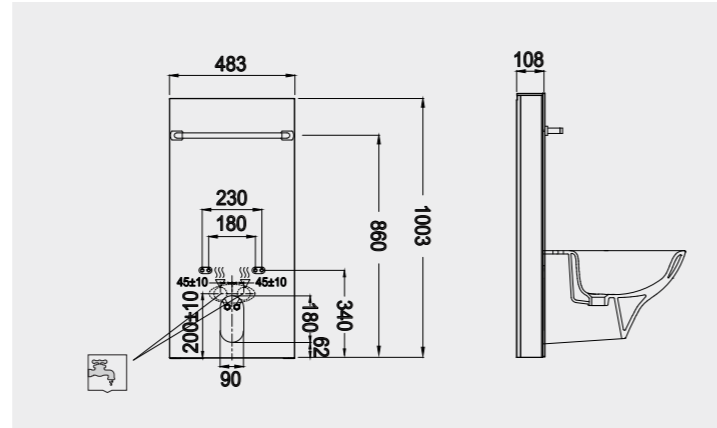

White
أبيض
FS04RAKCABWHT

Black
أسود
FS04RAKAB02

White
أبيض
FS04RAKAB01

Measurements

القياسات

**Not Suitable Models for Wall Hung****Cabinet Cistern:**

CO23AWHA - RAK-Special Needs Rimless Wall Hung WC 70 cm