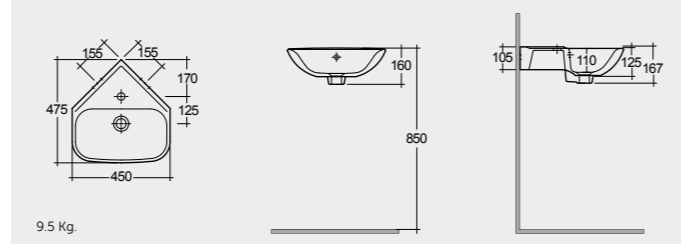

ORG2601AWHA