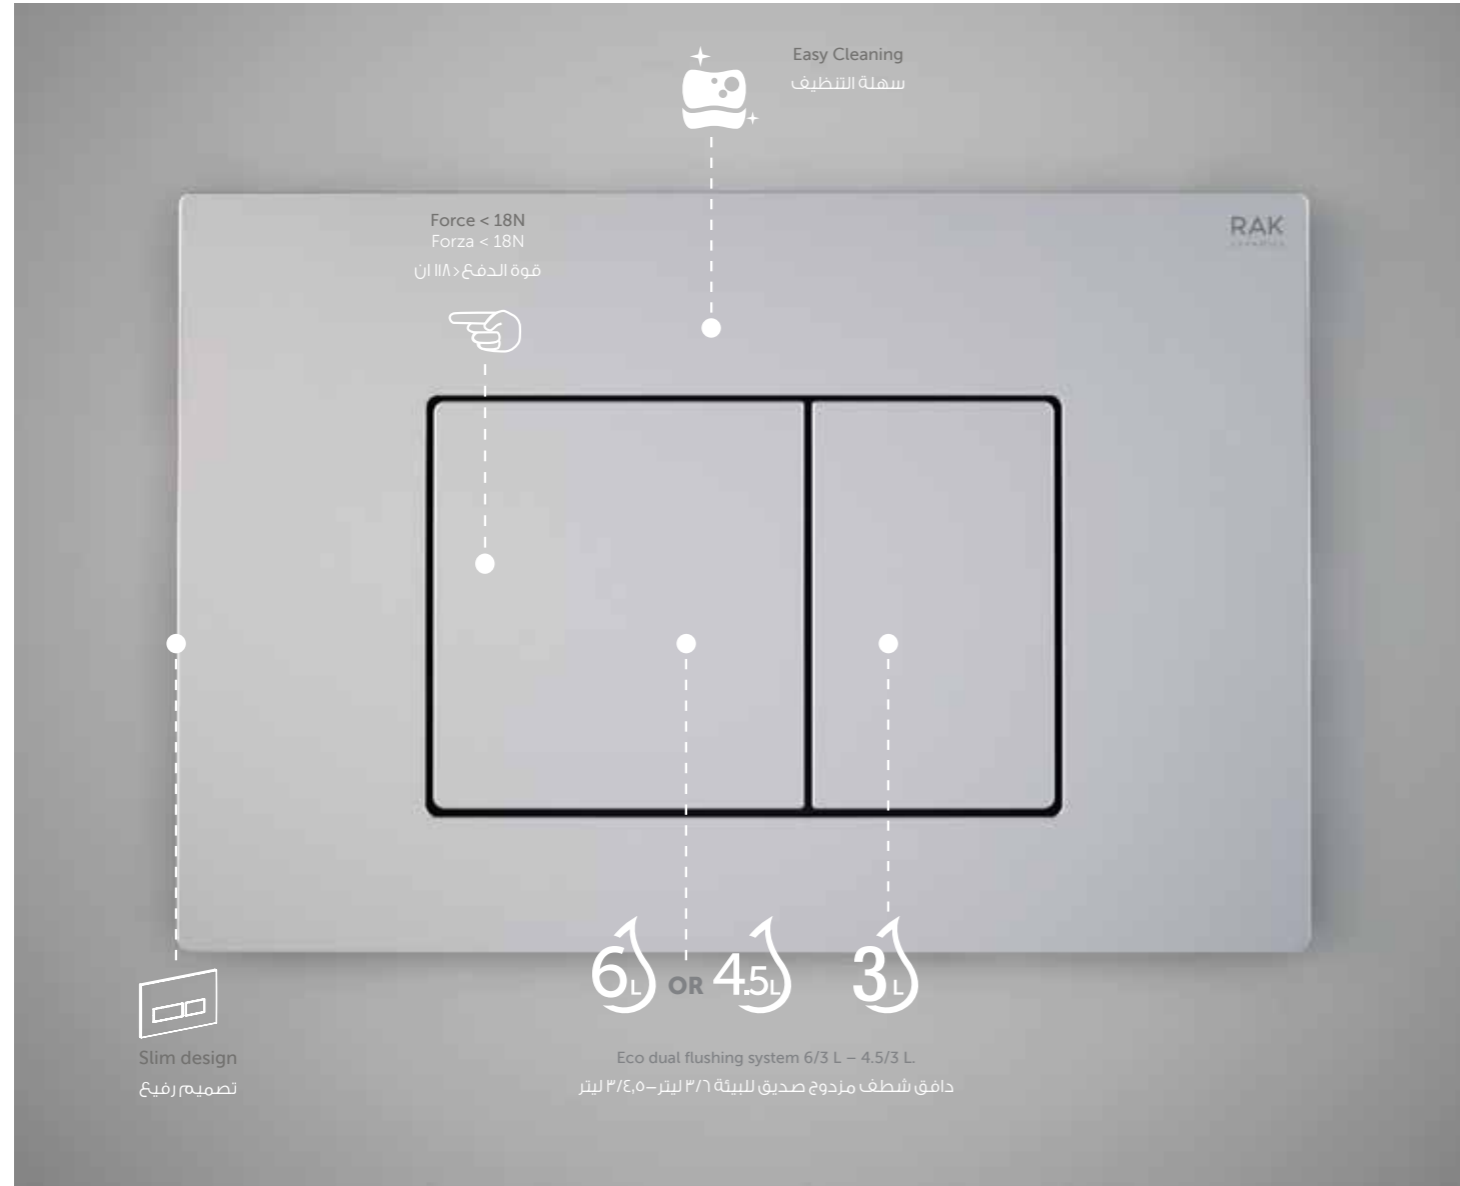

RAK-Neofix not only offers limitless installation possibilities, but a flat designed range of push plates in 3 elegant finishes and 2 different designs. The push plate is the only visible part of the concealed cistern and is built for the water saving dual system flush in volumes 6-3 liters or 4.5-3 liters. Another possibility to move functionality and style into your bathroom.

راك-نيوفيكس ليس فقط يوفر إمكانيات التركيب الا محدودة، وإنما أيضا يوفر مجموعة تصاميم مسطحة للوحات دفع في ٣ تشطيبات أنيقة وتصميمين مختلفين. لوحة الدفع هي الجزء المرئي الوحيد من الخزان المخفي، وهي مصممة لتوفير المياه المزدوج لنظام دافق في أحجام ٦-٣ لتر أو ٤.٥-٣ لتر. راك-نيوفيكس إمكانية أخرى للانتقال بوظائف وأسلوب الحمام الخاص بك.

All dimensions in mm
جميع الأبعاد بالمليمتر