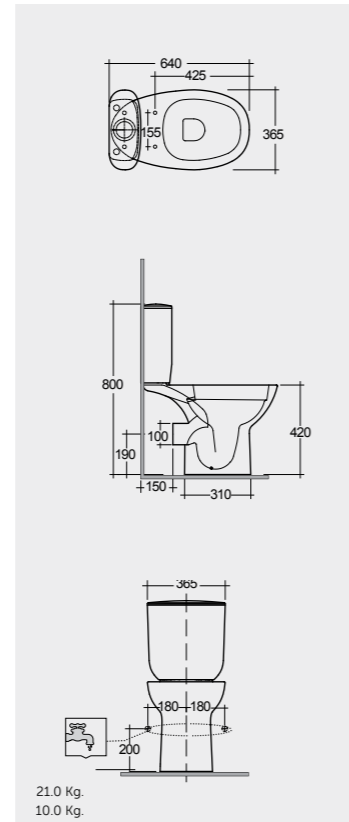

Urea RAK-Morning
MORSC3900WH
Urea RAK-Morning
MORSC3901WH