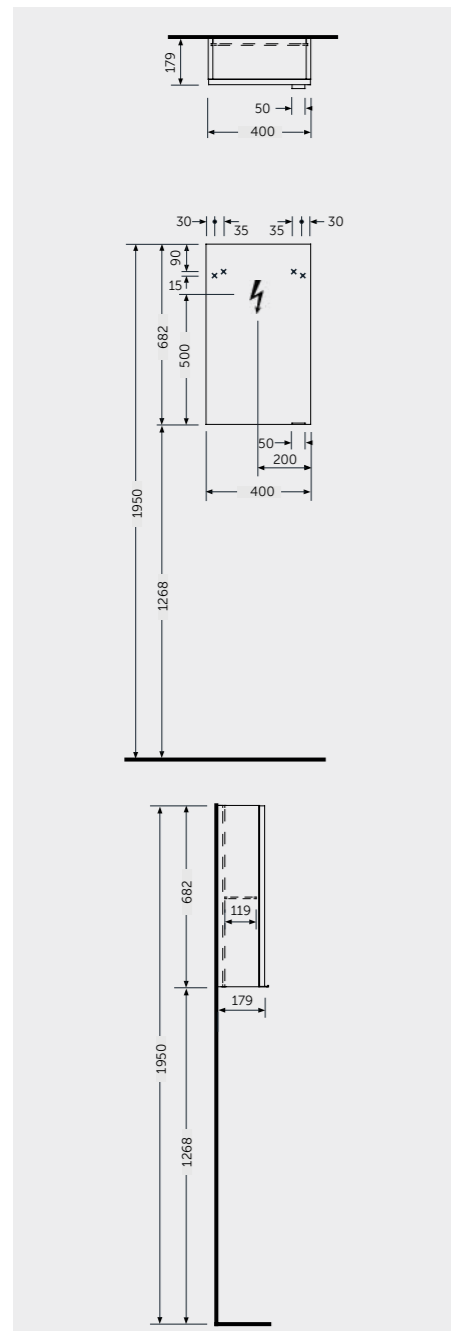

Alpine White
أبيض

50 CM
CLOFS5001AWHA

78x46 CM
CLOMR07846

MIRROR CABINETS

خزائن مع مرابيا

W 40 x D 18 x H 68CM
JOYMC04001

W 60 x D 18 x H 68CM
JOYMC06002

W 80 x D 18 x H 68CM
JOYMC08002