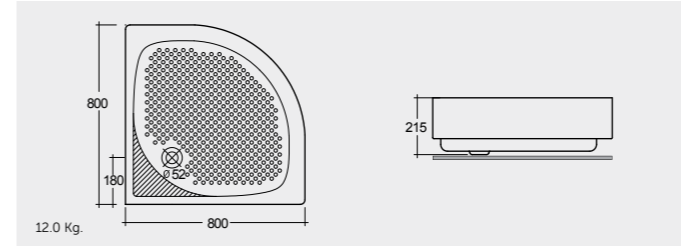

الألوان المتوفرة

راك-سانيا فاخر ٨٠X٨٠ سم RAK-Sania Deluxe 80X80 CM

SH13AWHA

راك-سانيا ٨٠X٨٠ سم RAK-Sania 80X80 CM

SH11AWHA

راك-ادو فاخر ٨٠X٨٠ سم RAK-Edo Deluxe 80X80 CM

SH15AWHA

راك-جزيرة ٩٠X٩٠ سم RAK-Jazira 90X90 CM