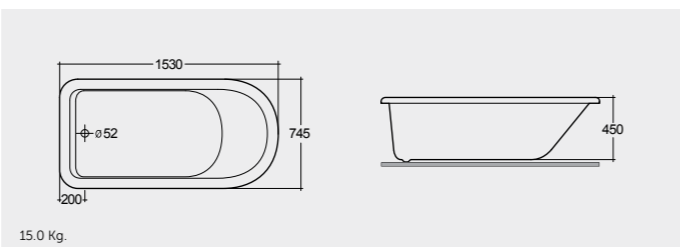

الالوان المتوفرة

راك-متروبوليتان ١٧٠X٧٠ سم RAK-Metropolitan 170X70 CM

BT52AWHA

راك-دولفين ١٥٣X٧٤ سم RAK-Dolphin 153X74 CM

BT33AWHA

راك-افيلوشن ١٨٠X٨٠ سم RAK-Evolution 180X80 CM

BT47AWHA

راك-افيلوشن ١٧٥X٧٥ سم RAK-Evolution 175X75 CM