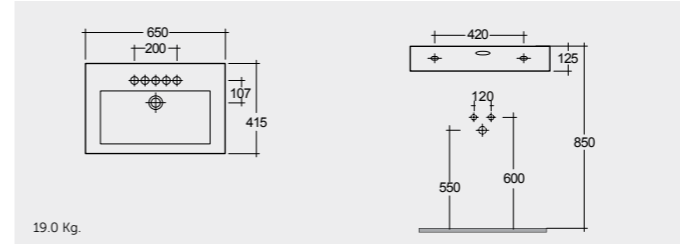

راك-سكوب ٦٥ سم

OC126AWHA

RAK-Square Sink (Patrizia) 51 CM

راك-سكوير سينك (باتريزيا) ٥١ سم

OC97AWHA

RAK-One 45 CM

راك-وان ٤٥ سم

EL0701AWHA