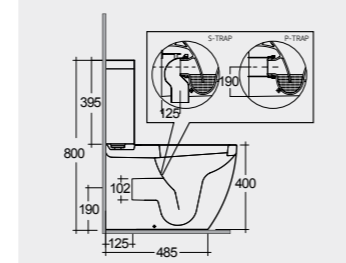

62 CM
MP22AWHA
MP20AWHA

مفتوح من الخلف Back Open

Measurements

القياسات

ABS Metro
Metro Urea

ABS Metro
Metro Urea

ABS Metro
Metro Urea

ABS Metro
Metro Urea