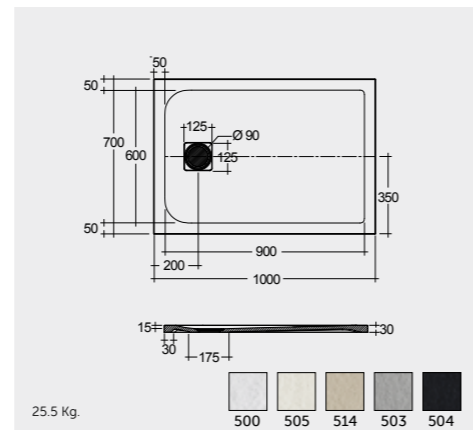

70 X 90 CM
RFST070090S500