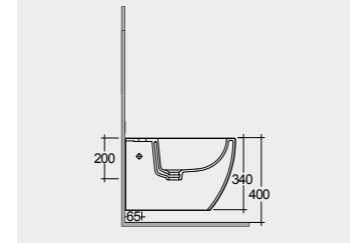

القياسات

23.6 Kg.

ABS Metro

Metro Urea

22.6 Kg.

28.6 Kg.

22.2 Kg.

الألوان المتاحة