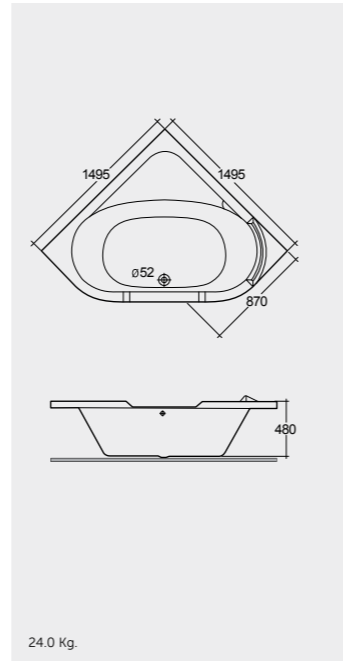

راك-كراون زاوية 150x150 سم