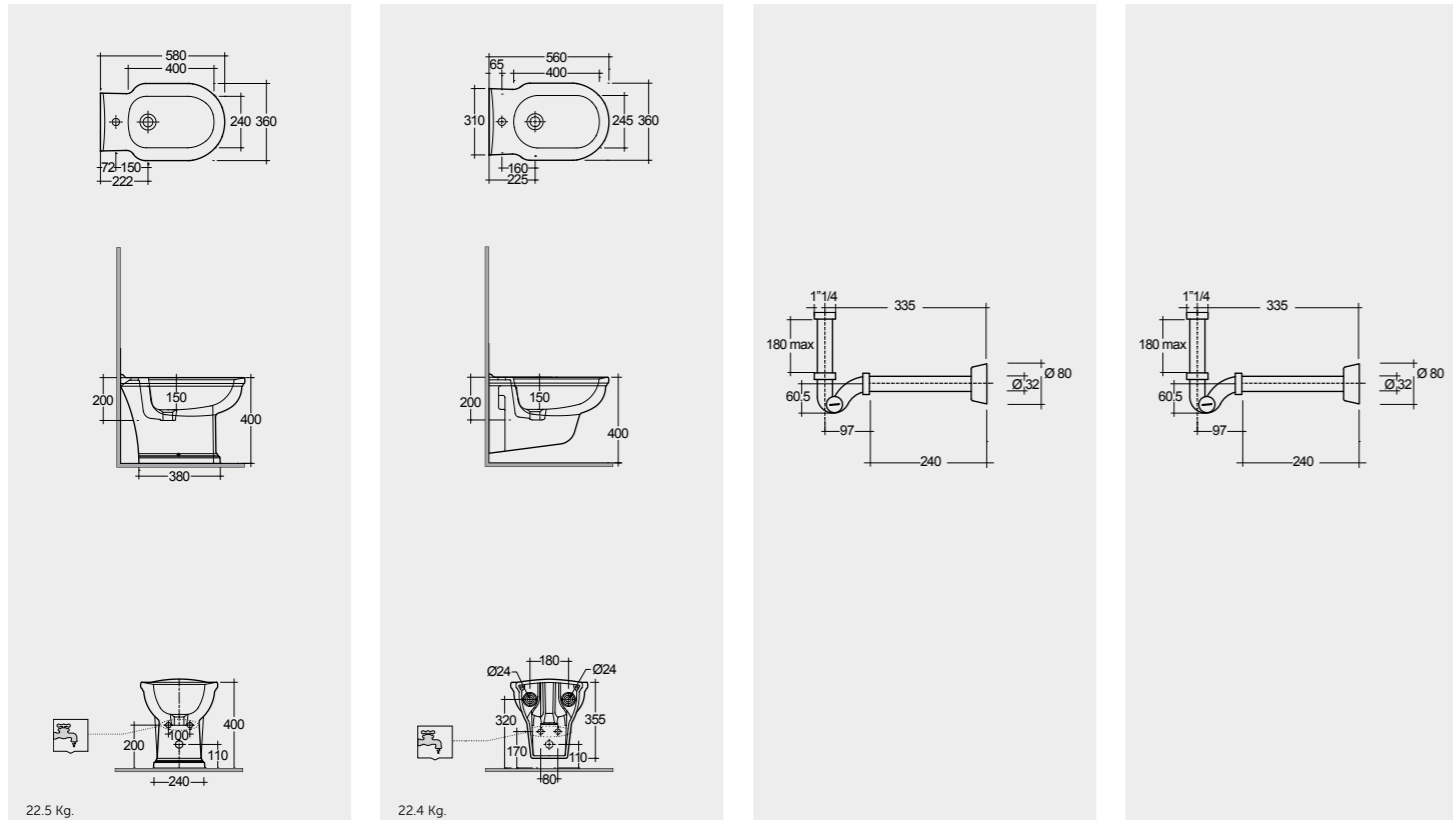

Measurements

القياسات

Colours available

Colours shown here are as close to actual sanitaryware as printing process will allow
الألوان المبينة هنا قريبة إلى ألوان الأدوات الصحية الفعلية حسبما تسمح به عملية الطباعة

الألوان المتاحة