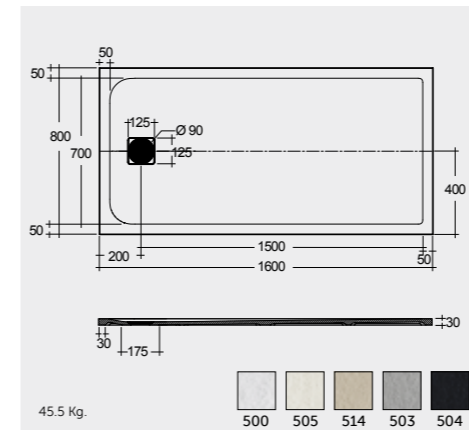

80 X 100 CM
RFST080100S500