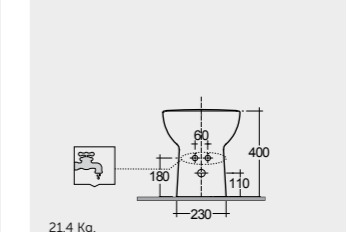

Measurements

القياسات

RAK-Origin P.P.

RAK-Origin Urea

RAK-Origin P.P.

RAK-Origin Urea

RAK-Origin P.P.

RAK-Origin Urea

RAK-Origin P.P.

RAK-Origin Urea

Notes

All dimensions in mm tolerance $\pm 5\%$ for below 200mm and $\pm 3\%$ for above 200mm | جميع القياسات تكون بالمليمتر $\pm 5\%$ للقياسات التي تقل عن 200 مليمتر و $\pm 3\%$ للقياسات التي تتجاوز 200 مليمتر

ملحوظة