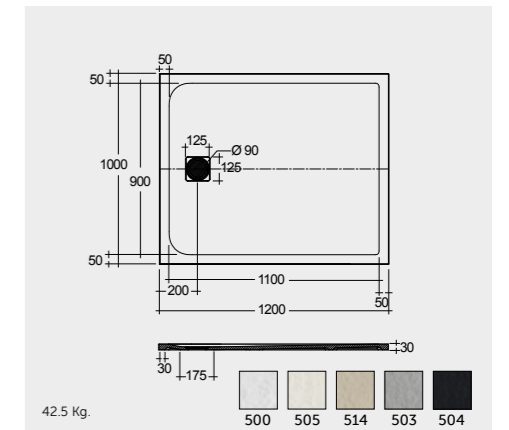

100 X 100 CM
RFST100100S500