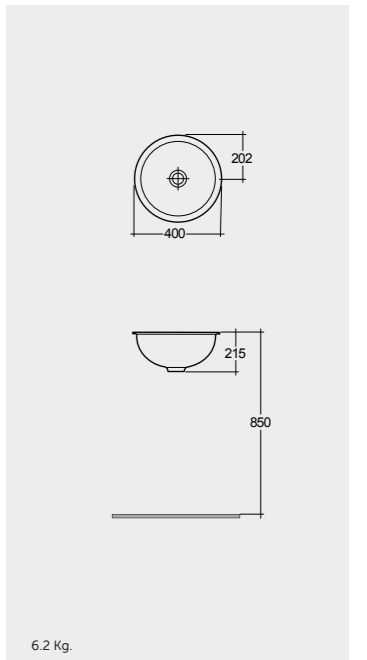

راك-إيما أسفل الكاونتر ٤٠ سم

6.2 Kg.

Notes

All dimensions in mm tolerance $\pm 5\%$ for below 200mm and $\pm 3\%$ for above 200mm | جميع القياسات تكون بالمليمتر $\pm 5\%$ للقياسات التي تقل عن ٢٠٠ مليمتر و $\pm 3\%$ للقياسات التي تتجاوز ٢٠٠ مليمتر

ملحوظة