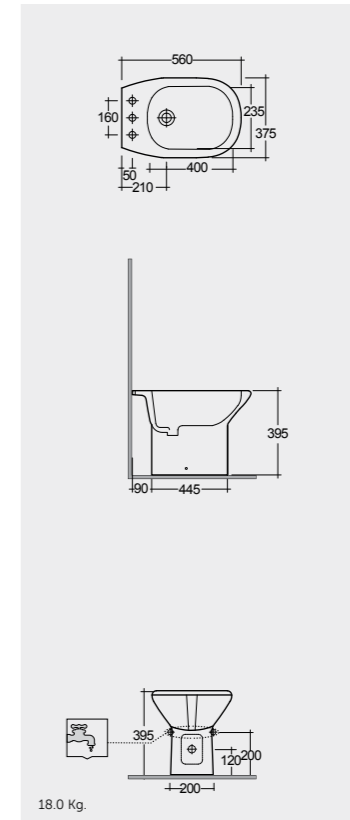

Measurements

القياسات

Notes

All dimensions in mm tolerance $\pm 5\%$ for below 200mm and $\pm 3\%$ for above 200mm | جميع القياسات تكون بالمليمتر $\pm 5\%$ للقياسات التي تقل عن 200 مليمتر و $\pm 3\%$ للقياسات التي تتجاوز 200 مليمتر

ملحوظة