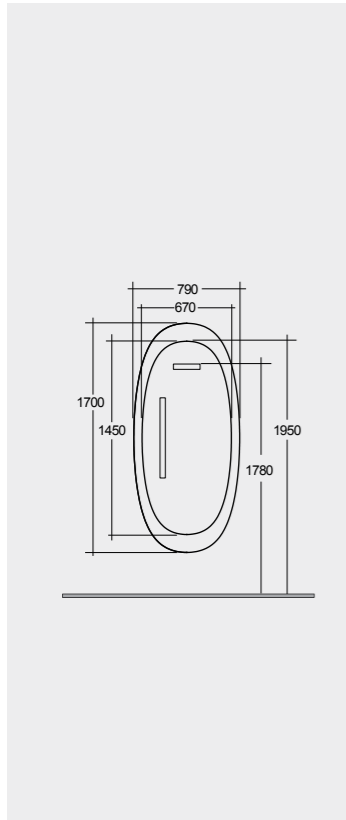

Measurements

القياسات