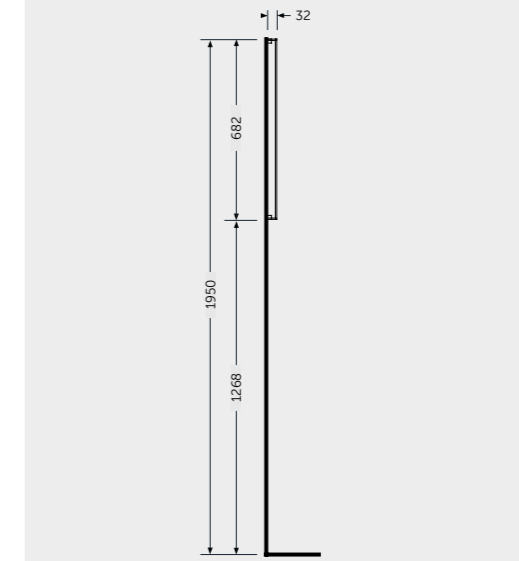

MIRROR

مرآيا

W 100 x D 2 x H 68CM
JOYMR10068STD

W 120 x D 2 x H 68CM
JOYMR12068STD

BRASS: JOYTB6000CR
ABS: JOYTB6000CR1
Cool White 6000K
450 Lumens

MIRRORS

خزائن مع مرايا

W 40 x D 3 x H 68CM
JOYMR04068LED
Cool White 6000K
400 Lumens