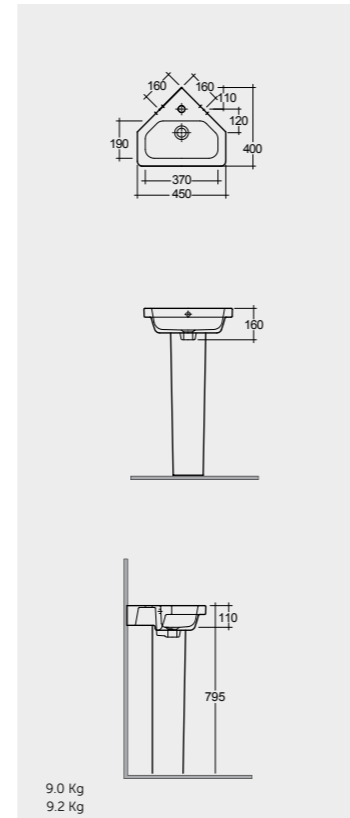

Measurements

القياسات

Colours available

الألوان المتاحة

Colours shown here are as close to actual sanitaryware as printing process will allow
الألوان المبينة هنا قريبة إلى ألوان الأدوات الصحية الفعلية حسبما تسمح به عملية الطباعة