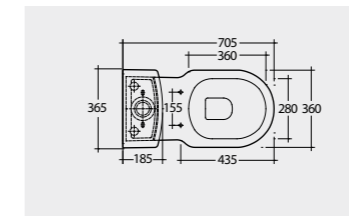

Models

النماذج

Measurements

القياسات

19.2 Kg.
12.0 Kg.

16.5 Kg.
12.0 kg.

12.0 Kg.
11.0 kg.

9.5 Kg.
11.0 kg.

Colours available

Colours shown here are as close to actual sanitaryware as printing process will allow
الألوان المبينة هنا قريبة إلى ألوان الأدوات الصحية الفعلية حسبما تسمح به عملية الطباعة

الألوان المتاحة

Alpine White
أبيض

Models

النماذج

Back Open مفتوح من الخلف

With Push Button مع الضغط على الزر

Back Open مفتوح من الخلف

With Push Button مع الضغط على الزر

Back Open مفتوح من الخلف

With Front Lever مع رافعة أمامية

Back Open مفتوح من الخلف

With Front Lever مع رافعة أمامية

Measurements

القياسات

25.6 Kg.
10.5 kg.

10.5 Kg.

25.6 Kg.
10.5 kg.

25.5 Kg.

Lacquered Polyester RAK-Washington
WTSC3901503
ABS RAK-Washington
JM05DSCQRAWHA
Urea RAK-Compact
YFG173A

Lacquered Polyester RAK-Washington
WTSC3901503
ABS RAK-Washington
JM05DSCQRAWHA
Urea RAK-Compact
YFG173A

Lacquered Polyester RAK-Washington
WTSC3901503
ABS RAK-Washington
JM05DSCQRAWHA
Urea RAK-Compact
YFG173A

Lacquered Polyester RAK-Washington
WTSC3901503
ABS RAK-Washington
JM05DSCQRAWHA
Urea RAK-Compact
YFG173A