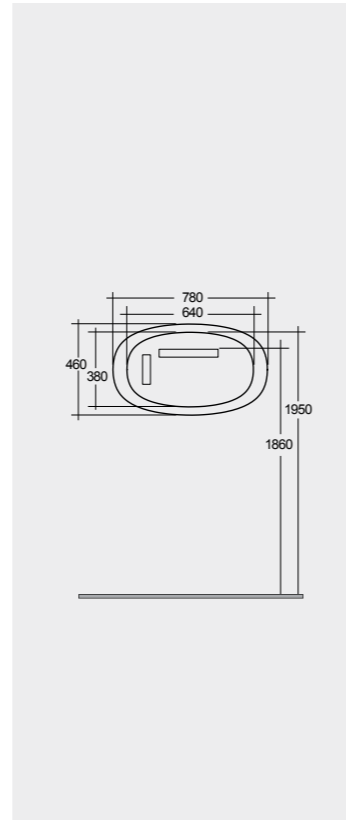

Measurements

القياسات