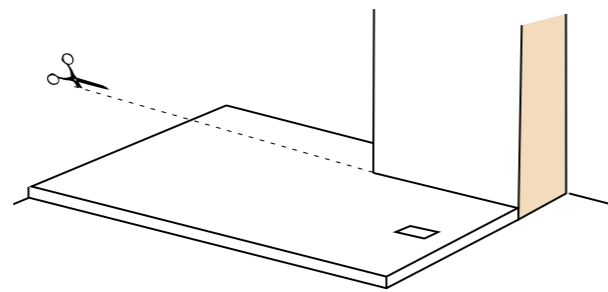

Product range
مجموعة المنتجات

BATHTUB REPLACEMENT

RECTANGULAR

QUADRANT

Customization
التخصيص

Some examples of customization
بعض أمثلة التطبيق

Colors and finishes
الألوان والتشطيبات

WHITE (500)