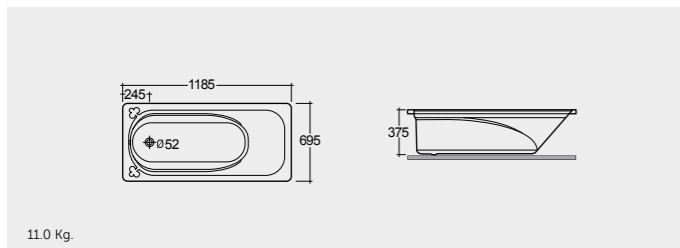

راك-أورينت ١٧٠×٧٤ سم

راك-أورينت فاخر ١٧٠×٧٤ سم

راك-بيكلو ١١٨×٦٩ سم

راك-أورينت ألواح جانبية طويلة ١٧٠ سم
وقصيرة ٧٣ سم

Colours available

Colours shown here are as close to actual sanitaryware as printing process will allow
الألوان المعروضة هنا هي أقرب ما يكون إلى الألوان الطبيعية للأدوات الصحية وذلك لاختلاف الطباعة

الألوان المتوفرة

Notes

ملحوظة
جميع القياسات تكون بالمليمتر ± ٥% للقياسات التي تقل عن ٢٠٠ مليمتر و ± ٣% للقياسات التي تتجاوز ٢٠٠ مليمتر | All dimensions in mm tolerance ±5% for below 200mm and ±3% for above 200mm