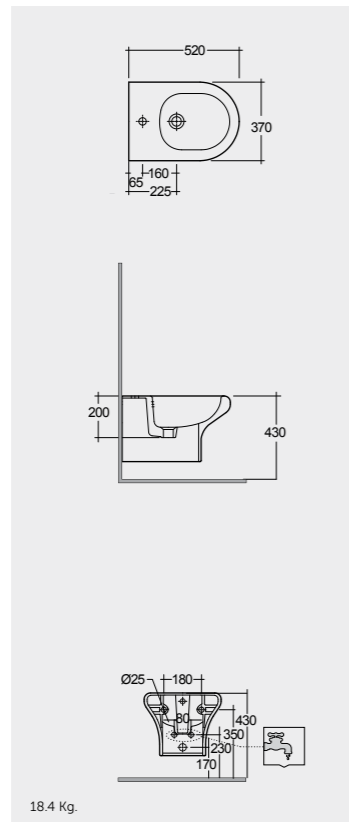

Measurements

القياسات