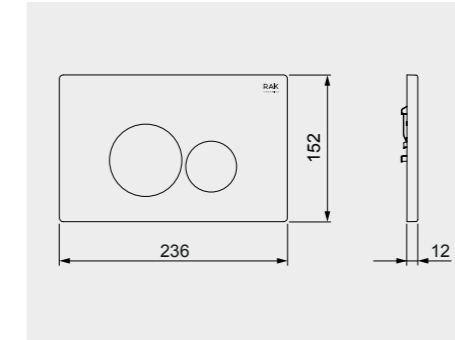

RECTANGULAR
مستطيلة
FSRAKPPL006514