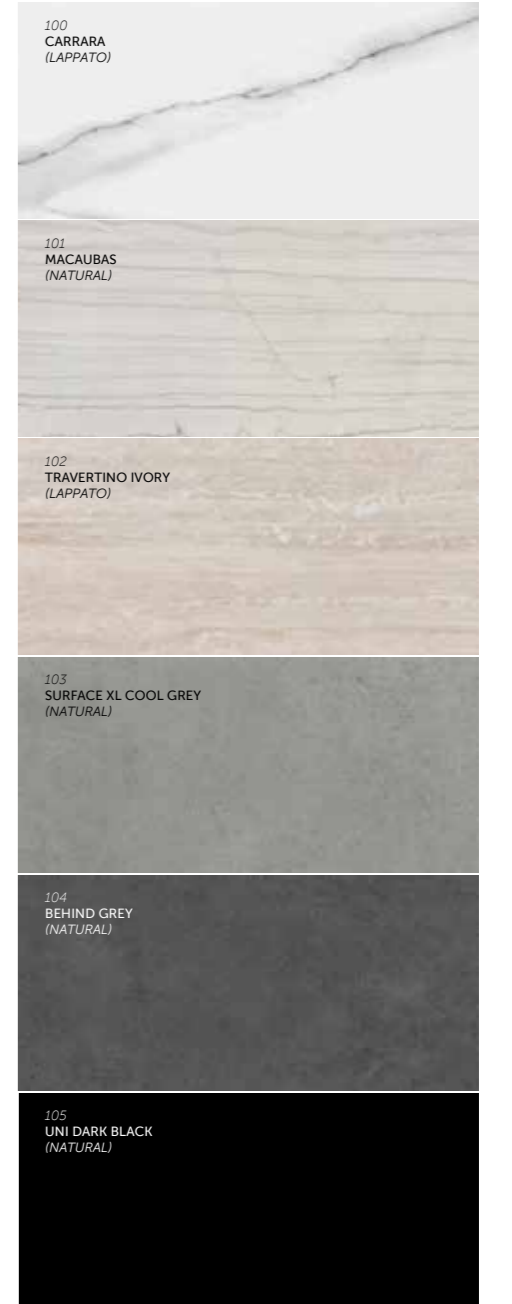

RAK-Joy washbasins

RAK-Precious washbasins

Counter top washbasins

RAK-Precious counter top surfaces

أدراج قطعة واحدة

DRAWER INSERT ORGANISERS

TOP DRAWER INSERT
أدراج داخلية علوية

H 6 x W 11 x D 34CM
ANTHRACITE
JOYDIST