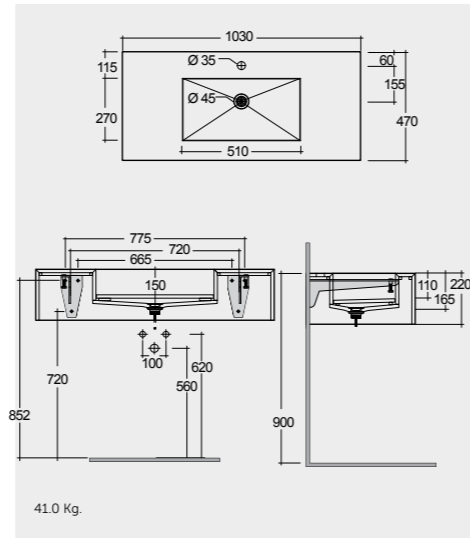

- 100 CARRARA (LAPPATO)
- 101 MACAUBAS (NATURAL)
- 102 TRAVERTINO IVORY (LAPPATO)
- 103 SURFACE XL COOL GREY (NATURAL)
- 104 BEHIND GREY (NATURAL)
- 105 UNI DARK BLACK (NATURAL)