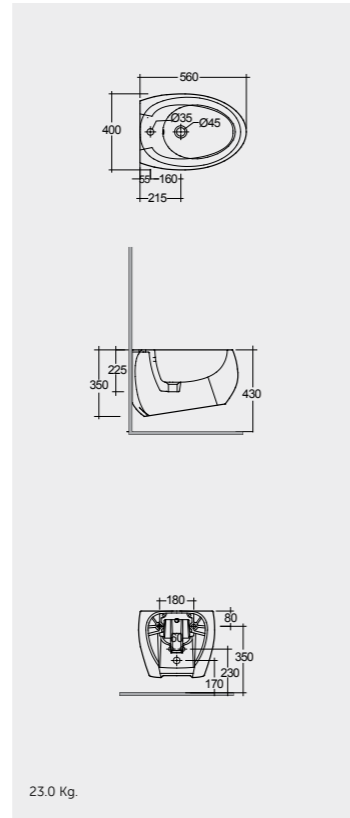

Measurements

القياسات

Colours available

الألوان المتاحة

Colours shown here are as close to actual sanitaryware as printing process will allow
الألوان المبينة هنا قريبة إلى ألوان الأدوات الصحية الفعلية حسبما تسمح به عملية الطباعة

Alpine White
أبيض