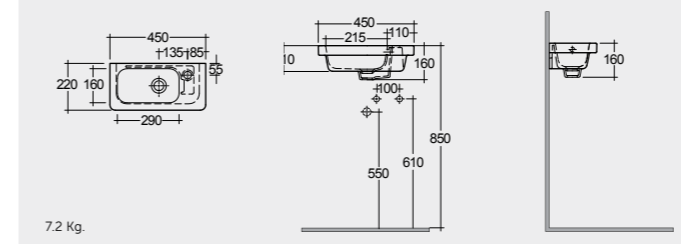

الألوان المتاحة

Alpine White
أبيض
Ivory
عاجي

RAK-Resort 45 CM

راك-ريسورت ٤٥ سم

RST0701AWHA

RAK-Rosanna 30 CM

راك-روزانا ٣٠ سم

OC148AWHA