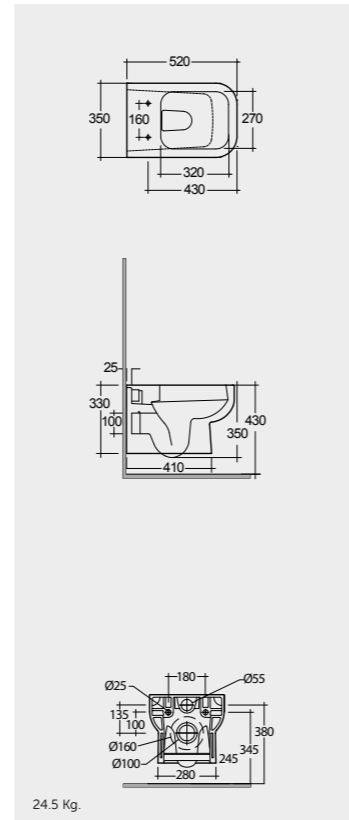

RAK-Series Urea

Colours available

الالوان المتاحة

Colours shown here are as close to actual sanitaryware as printing process will allow
الالوان المبينة هنا قريبة إلى ألوان الأدوات الصحية الفعلية حسبما تسمح به عملية الطباعة