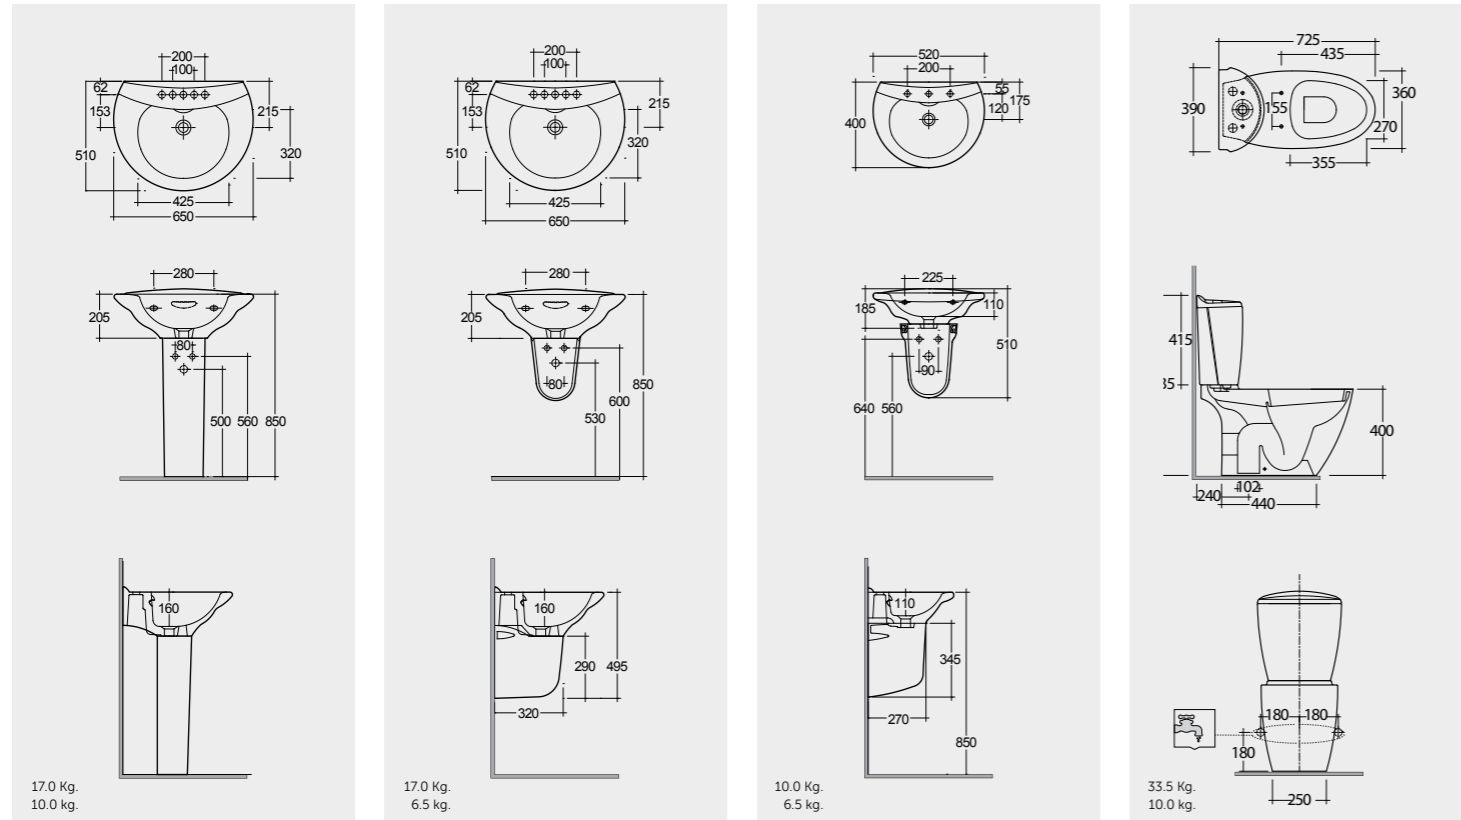

52 CM
VN0501AWHA
KR0103AWHA

72 CM
VN03AWHA
VN10AWHA

Back Open مفتوح من الخلف

Measurements

القياسات

الألوان المتاحة

Colours available

Colours shown here are as close to actual sanitaryware as printing process will allow
الألوان المبينة هنا قريبة إلى ألوان الأدوات الصحية الفعلية حسبما تسمح به عملية الطباعة