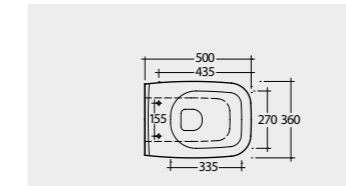

Measurements

القياسات

RAK-Origin P.P.

RAK-Origin Urea

RAK-Origin P.P.

RAK-Origin Urea

RAK-Origin P.P.

RAK-Origin Urea

RAK-Origin P.P.

RAK-Origin Urea

Notes

All dimensions in mm tolerance $\pm 5\%$ for below 200mm and $\pm 3\%$ for above 200mm | جميع القياسات تكون بالمليمتر $\pm 5\%$ للقياسات التي تقل عن 200 مليمتر و $\pm 3\%$ للقياسات التي تتجاوز 200 مليمتر

ملحوظة