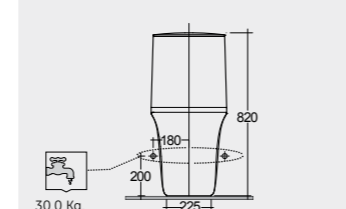

Measurements

القياسات

Urea RAK-Sensation
SENS3900WH

Urea RAK-Sensation
SENS3900WH

Urea RAK-Sensation
SENS3901WH

Urea RAK-Sensation
SENS3901WH

Colours available

Colours shown here are as close to actual sanitaryware as printing process will allow
الألوان المبينة هنا قريبة إلى ألوان الأدوات الصحية الفعلية حسبما تسمح به عملية الطباعة

الألوان المتاحة

Alpine White
أبيض