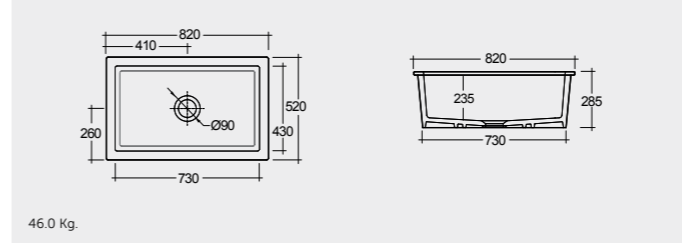

OC187AWHA

46.0 Kg.