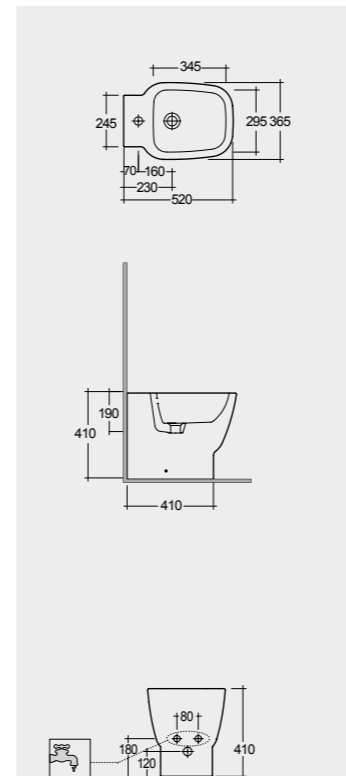

Measurements

القياسات

21.5 Kg.