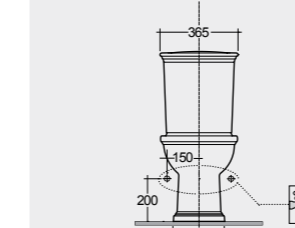

Measurements

القياسات

25.6 Kg.
10.5 kg.