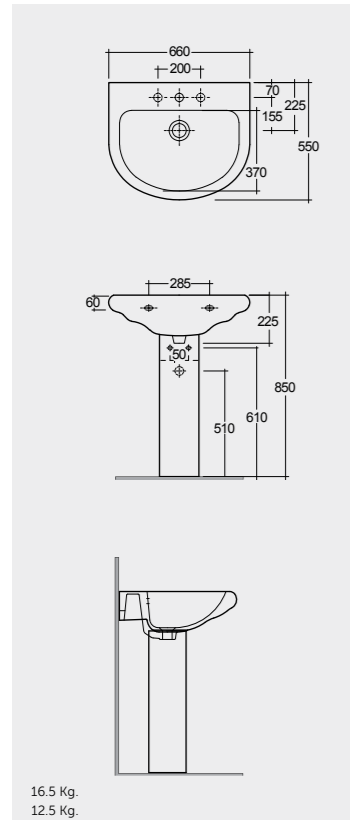

66 CM
OR20AWHA
OR04AWHA

67 CM
OR13AWHA
OR04AWHA

56 CM
OR15AWHA

Measurements

القياسات

Colours available

Colours shown here are as close to actual sanitaryware as printing process will allow
الألوان الميبنة هنا قريبة إلى ألوان الأدوات الصحية الفعلية حسبما تسمح به عملية الطباعة