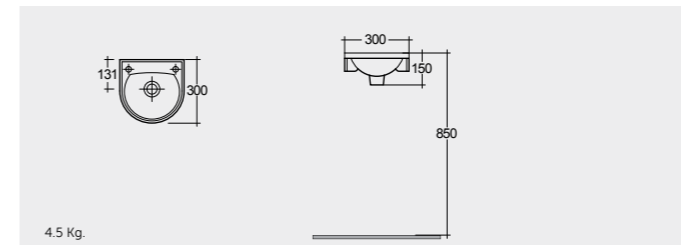

Available in Alpine White and Ivory only
متوفر فقط باللونين الأبيض والعاجي

RAK-Resort 36 CM

راك-ريسورت ٣٦ سم

RST1001AWHA

RAK-Tina 44 CM

راك-تينا ٤٤ سم

OC149AWHA

RAK-Windsor 66 CM