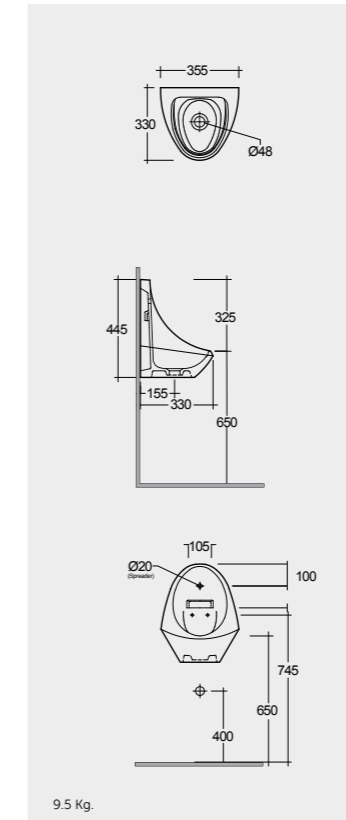

Notes

ملحوظة

All Installation dimensions are only as proposal and it may be change according to the site requirement

جميع أبعاد التثبيت هي فقط كمقترح وبالإمكان التغيير وفقا للطلب