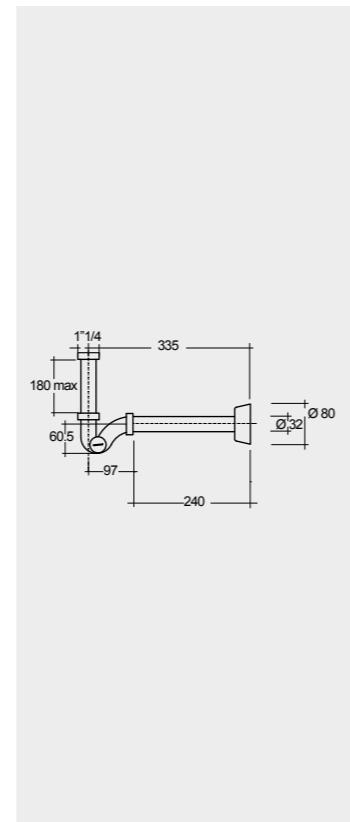

Measurements

القياسات