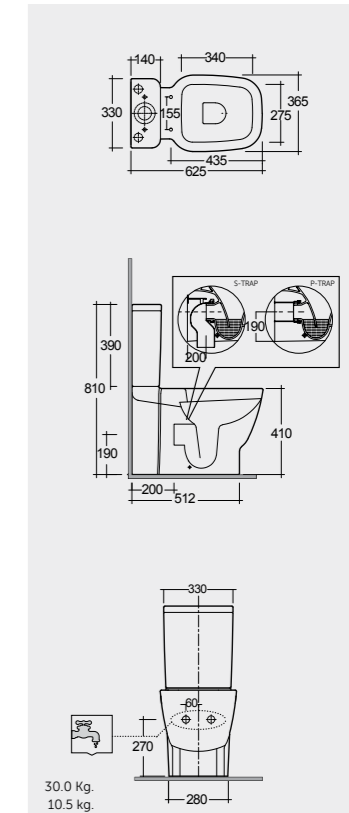

Measurements

القياسات

Notes

ملحوظة

All dimensions in mm tolerance $\pm 5\%$ for below 200mm and $\pm 3\%$ for above 200mm | جميع القياسات تكون بالمليمتر $\pm 5\%$ للقياسات التي تقل عن 200 مليمتر و $\pm 3\%$ للقياسات التي تتجاوز 200 مليمتر