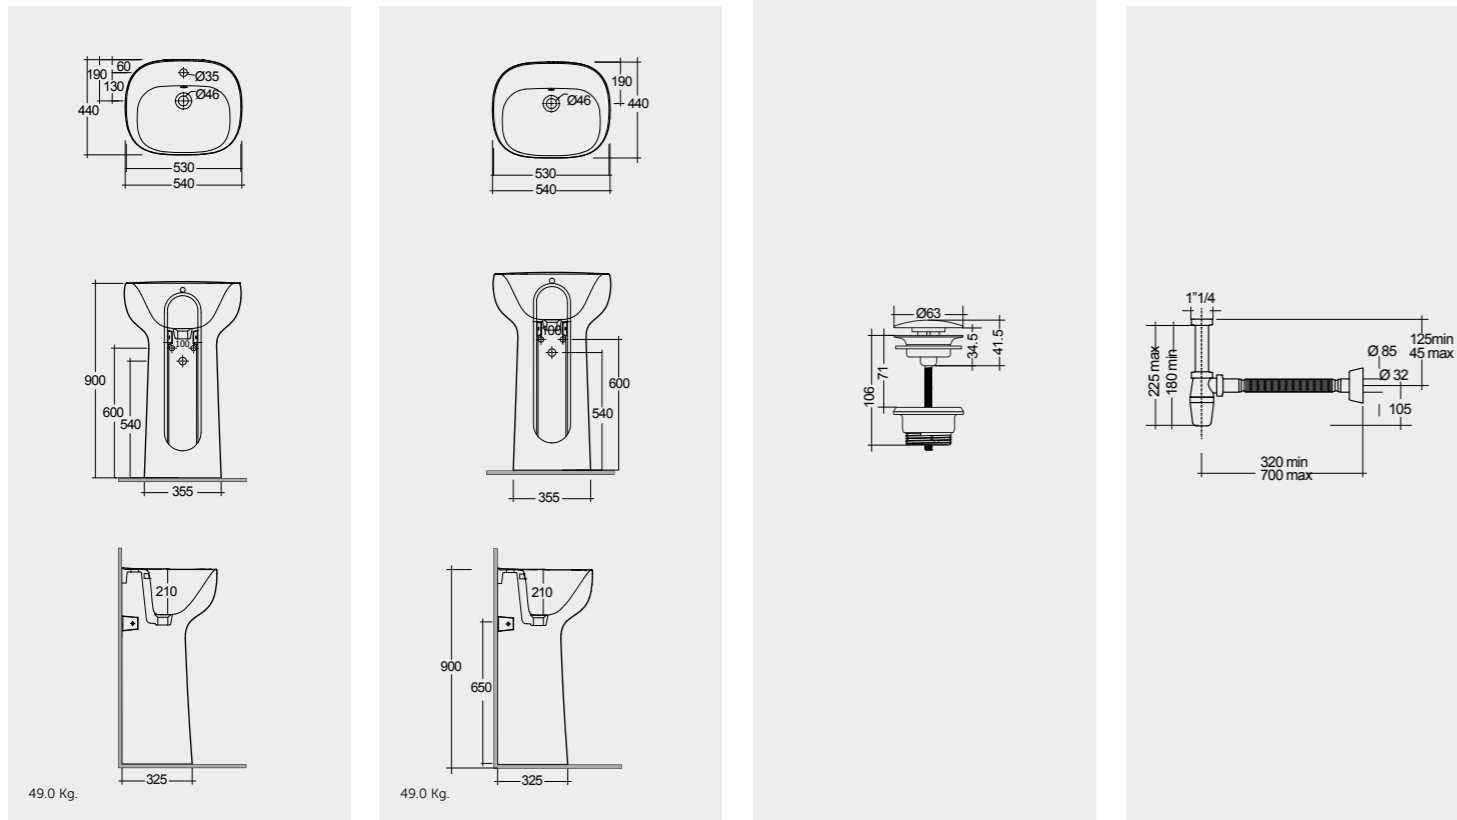

Measurements

القياسات

Colours available

Colours shown here are as close to actual sanitaryware as printing process will allow
الألوان المبينة هنا قريبة إلى ألوان الأدوات الصحية الفعلية حسبما تسمح به عملية الطباعة

الألوان المتاحة

Alpine White
أبيض