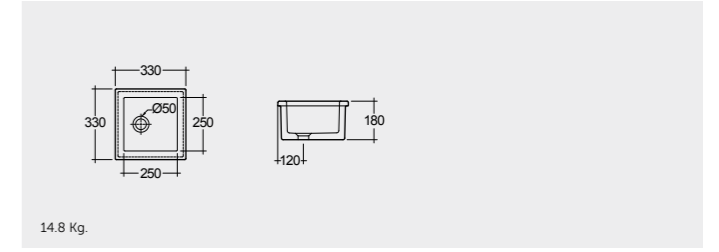

راك-حوض مختبر #٤ ٤٦ سم RAK-Lab Sink#4 46 CM