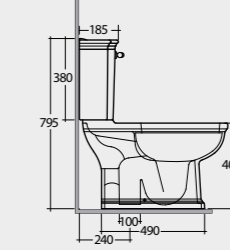

Measurements

القياسات

25.6 Kg.
10.5 kg.

10.5 Kg.

25.6 Kg.
10.5 kg.

25.5 Kg.

Lacquered Polyester RAK-Washington
WTSC3901503
ABS RAK-Washington
JM05DSCQRAWHA
Urea RAK-Compact
YFG173A

Lacquered Polyester RAK-Washington
WTSC3901503
ABS RAK-Washington
JM05DSCQRAWHA
Urea RAK-Compact
YFG173A