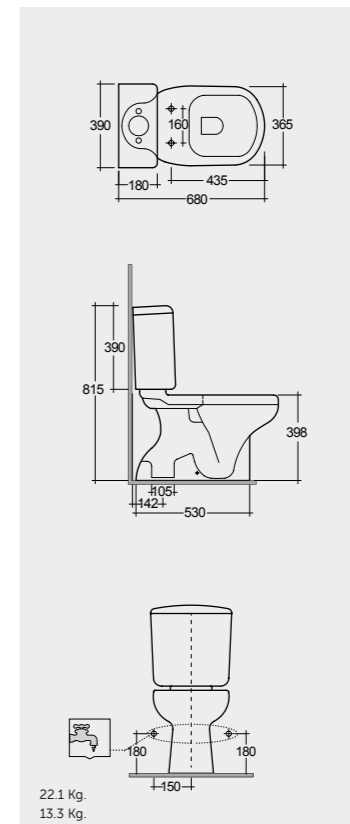

Measurements

القياسات

Notes

ملحوظة

All dimensions in mm tolerance $\pm 5\%$ for below 200mm and $\pm 3\%$ for above 200mm | جميع القياسات تكون بالمليمتر $\pm 5\%$ للقياسات التي تقل عن 200 مليمتر و $\pm 3\%$ للقياسات التي تتجاوز 200 مليمتر