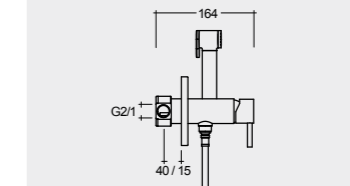

28.5 Kg.
11.6 Kg.

24.5 Kg.
11.6 Kg.

Urea RAK-Compact
ABS RAK-Jumeirah
ABS RAK-Jumeirah

Urea RAK-Compact
ABS RAK-Jumeirah
ABS RAK-Jumeirah

Notes

ملحوظة

All dimensions in mm tolerance $\pm 5\%$ for below 200mm and $\pm 3\%$ for above 200mm | جميع القياسات تكون بالمليمتر $\pm 5\%$ للقياسات التي تقل عن 200 مليمتر و $\pm 3\%$ للقياسات التي تتجاوز 200 مليمتر