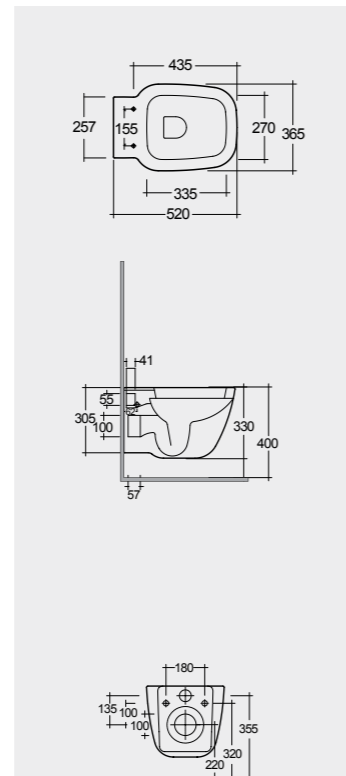

Models

النماذج

Hidden Fixations تثبيتات خفية

Measurements

القياسات

26.0 Kg.

24.5 Kg.

22.0 Kg.

Colours available

Colours shown here are as close to actual sanitaryware as printing process will allow
الألوان المبينة هنا قريبة إلى ألوان الأدوات الصحية الفعلية حسبما تسمح به عملية الطباعة

الألوان المتاحة

Alpine White
أبيض

Models

النماذج

Hidden Fixations تثبيتات خفية

Inspectionable إمكانية الفتح للتحقق

Measurements

القياسات

21.5 Kg.

19.8 Kg.

18.0 Kg.

Notes

All dimensions in mm tolerance $\pm 5\%$ for below 200mm and $\pm 3\%$ for above 200mm | جميع القياسات تكون بالمليمتر $\pm 5\%$ للقياسات التي تقل عن 200 مليمتر و $\pm 3\%$ للقياسات التي تتجاوز 200 مليمتر

ملحوظة