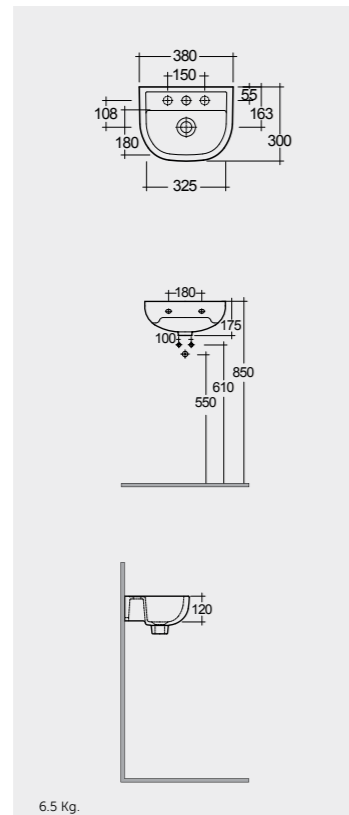

Back Open مفتوح من الخلف
Comfort Height 48 CM
ارتفاع مريح ٤٨ سم

Measurements

القياسات

Without Over Flow Hole
بدون ثقب لتصريف الفائض

Without Over Flow Hole
بدون ثقب لتصريف الفائض

Urea care

Urea care

Colours available