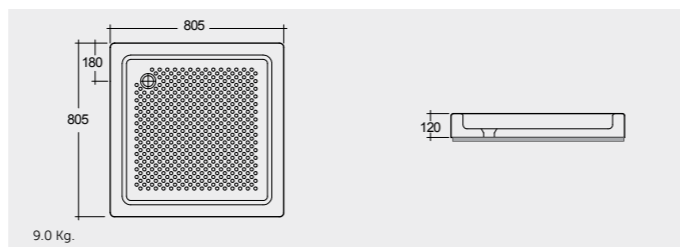

الألوان المتوفرة

راك-سانيا فاخر ٨٠X٨٠ سم RAK-Sania Deluxe 80X80 CM

SH13AWHA

راك-سانيا ٨٠X٨٠ سم RAK-Sania 80X80 CM

SH11AWHA

راك-ادو فاخر ٨٠X٨٠ سم RAK-Edo Deluxe 80X80 CM

SH15AWHA

راك-جزيرة ٩٠X٩٠ سم RAK-Jazira 90X90 CM