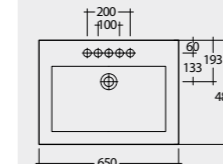

RAK-Mistral 65 CM

راك-ميسترال ٦٥ سم

RAK-Mistral 51 CM

راك-ميسترال ٥١ سم

16.6 Kg.
15.0 Kg.MS0101AWHA
MS0102AWHA13.2 Kg.
15.0 Kg.MS0501AWHA
MS0102AWHA

RAK-Mistral 65 CM

راك-ميسترال ٦٥ سم

RAK-Mistral 51 CM