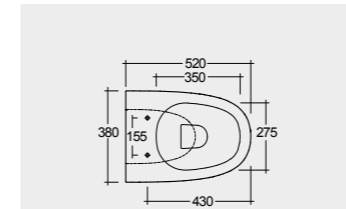

Hidden Fixations خفية تثبيتات

Hidden Fixations خفية تثبيتات

Comfort Height 42 CM

ارتفاع مريح ٤٢ سم

Measurements

القياسات

Urea RAK-Sensation
SENS3901WH

Urea RAK-Sensation
SENS3901WH