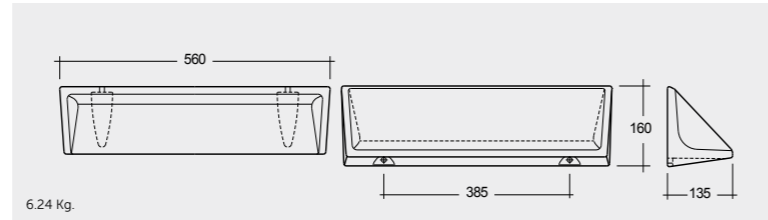

6.24 Kg.

Small Shelf

SQUAC3604AWHA

رف صغير