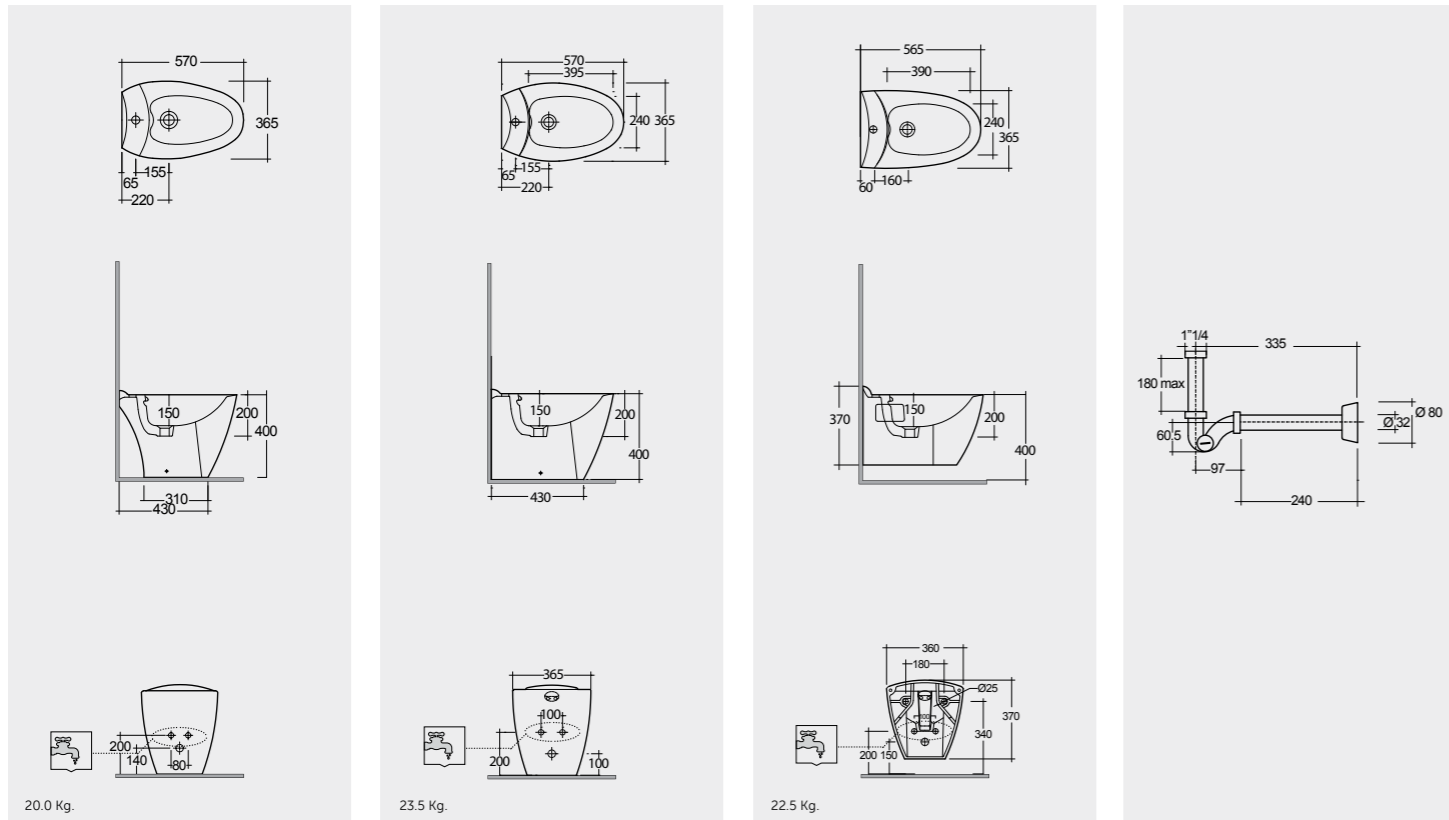

Measurements

القياسات

Colours available

Colours shown here are as close to actual sanitaryware as printing process will allow
الالوان المبينة هنا قريبة إلى ألوان الأدوات الصحية الفعلية حسبما تسمح به عملية الطباعة

الالوان المتاحة