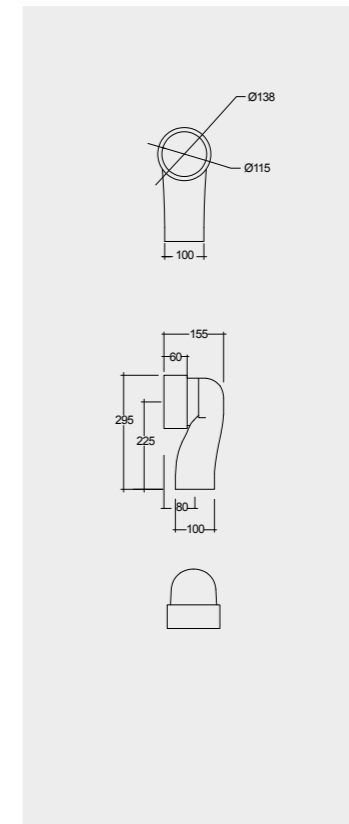

- Lacquered Polyester RAK-Washington WTSC3901503
- ABS RAK-Washington JM05DSCQRAWHA
- Urea RAK-Compact YFG173A

- Lacquered Polyester RAK-Washington WTSC3901503
- ABS RAK-Washington JM05DSCQRAWHA
- Urea RAK-Compact YFG173A

Notes

All dimensions in mm tolerance $\pm 5\%$ for below 200mm and $\pm 3\%$ for above 200mm | جميع القياسات تكون بالمليمتر $\pm 5\%$ للقياسات التي تقل عن 200 مليمتر و $\pm 3\%$ للقياسات التي تتجاوز 200 مليمتر

ملحوظة