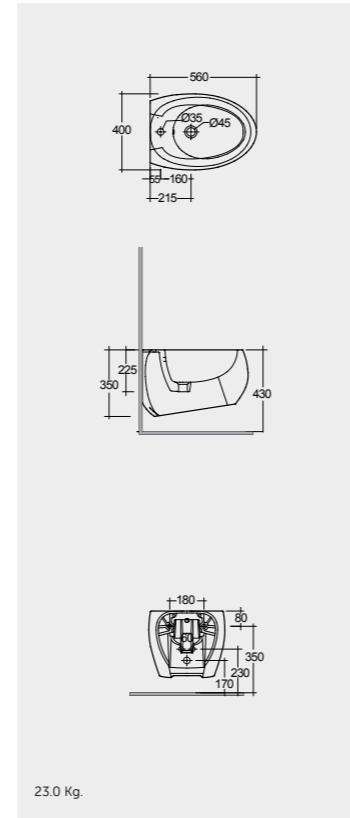

Measurements

القياسات

Colours available

الألوان المتاحة

Colours shown here are as close to actual sanitaryware as printing process will allow
الألوان المبينة هنا قريبة إلى ألوان الأدوات الصحية الفعلية حسبما تسمح به عملية الطباعة

Alpine White
أبيض