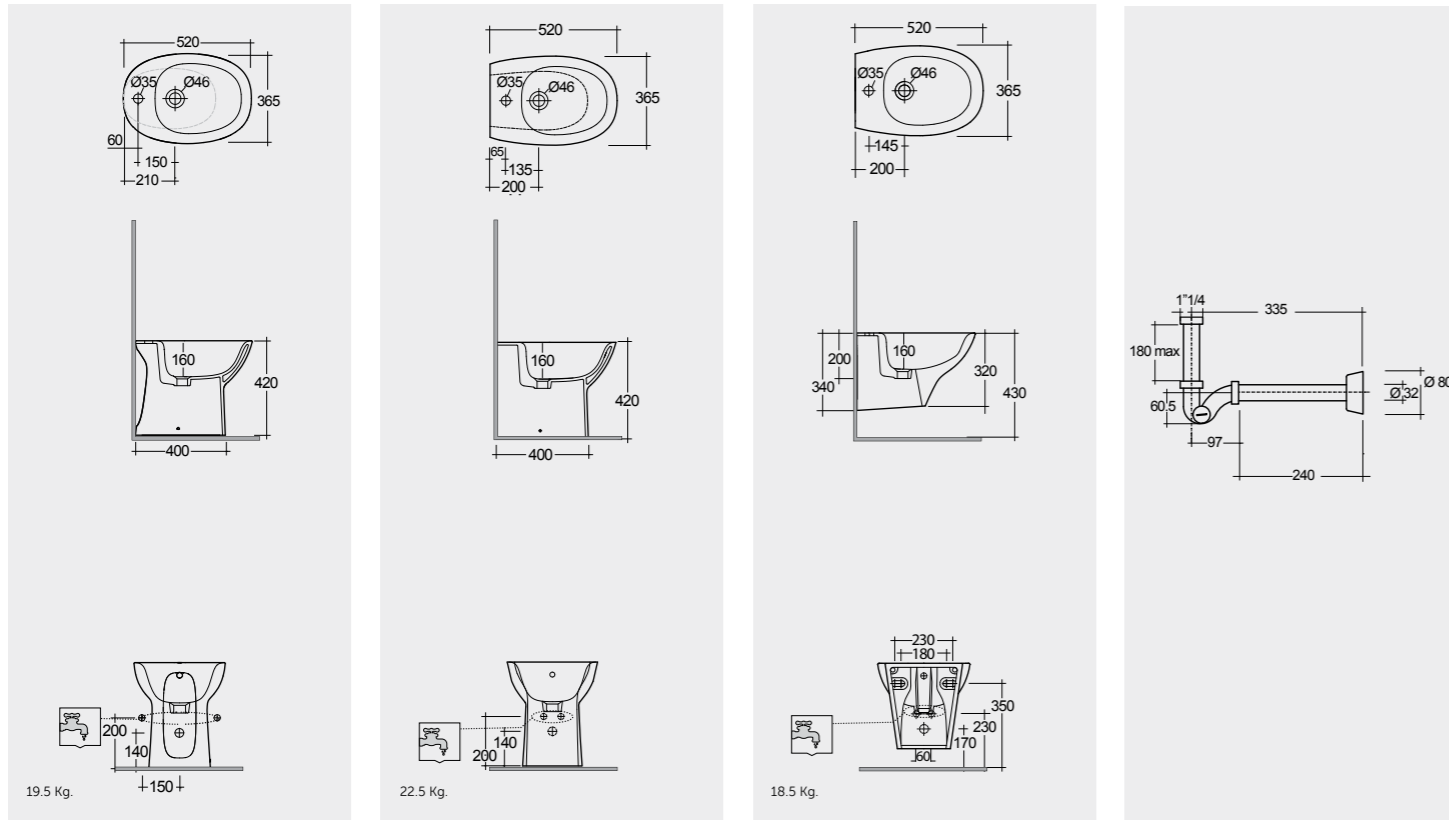

Measurements

القياسات

Colours available

الألوان المتاحة

Colours shown here are as close to actual sanitaryware as printing process will allow
الألوان المبينة هنا قريبة إلى ألوان الأدوات الصحية الفعلية حسبما تسمح به عملية الطباعة