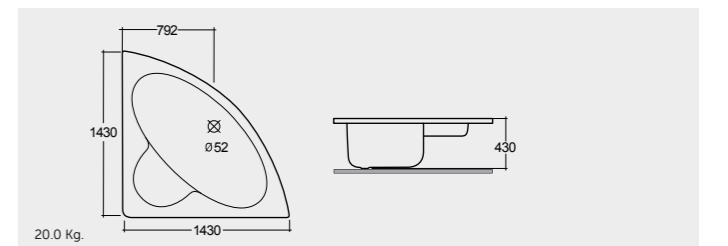

BT22AWHA

Notes

All dimensions in mm tolerance $\pm 5\%$ for below 200mm and $\pm 3\%$ for above 200mm | جميع القياسات تكون بالمليمتر $\pm 5\%$ للقياسات التي تقل عن 200 مليمتر و $\pm 3\%$ للقياسات التي تتجاوز 200 مليمتر

ملحوظة