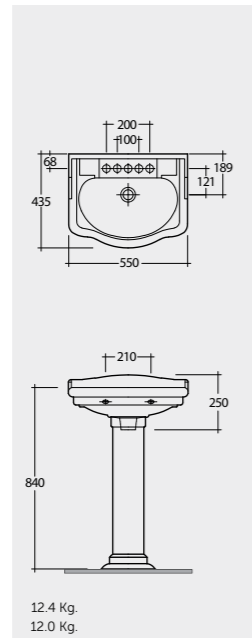

راك-ويندسور ٥٥ سم

12.4 Kg.
12.0 Kg.

WD1601AWHA
WS02AWHA