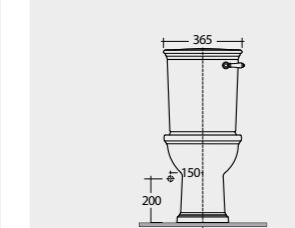

Measurements

القياسات

25.6 Kg.
10.5 kg.

10.5 Kg.

25.6 Kg.
10.5 kg.

25.5 Kg.

Lacquered Polyester RAK-Washington
WTSC3901503
ABS RAK-Washington
JM05DSCQRAWHA
Urea RAK-Compact
YFG173A

Lacquered Polyester RAK-Washington
WTSC3901503
ABS RAK-Washington
JM05DSCQRAWHA
Urea RAK-Compact
YFG173A