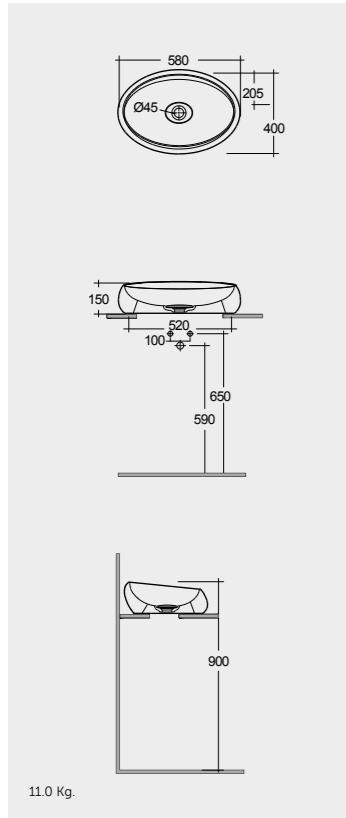

Measurements

القياسات

Colours available

الألوان المتاحة

Colours shown here are as close to actual sanitaryware as printing process will allow
الألوان المبينة هنا قريبة إلى ألوان الأدوات الصحية الفعلية حسبما تسمح به عملية الطباعة

Alpine White
أبيض