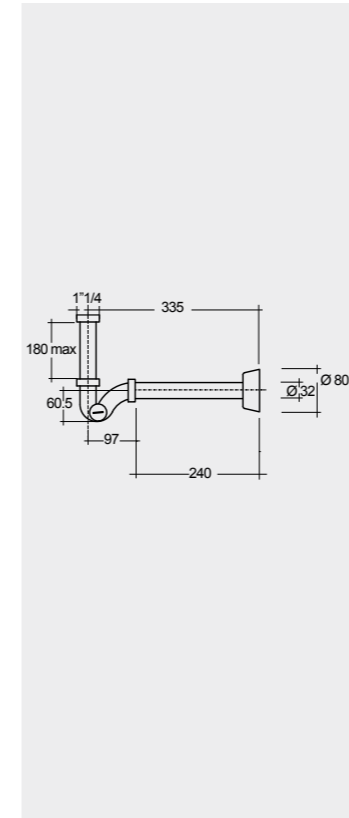

Alpine White
أبيض

Models

النماذج

FOR BIDET
ABS CHROME : BTRBDABS010FOR BIDET
PP WHITE : BTRBDPPR011

Inspectionable إمكانية الفتح للتحقق

Inspectionable إمكانية الفتح للتحقق

Measurements

القياسات