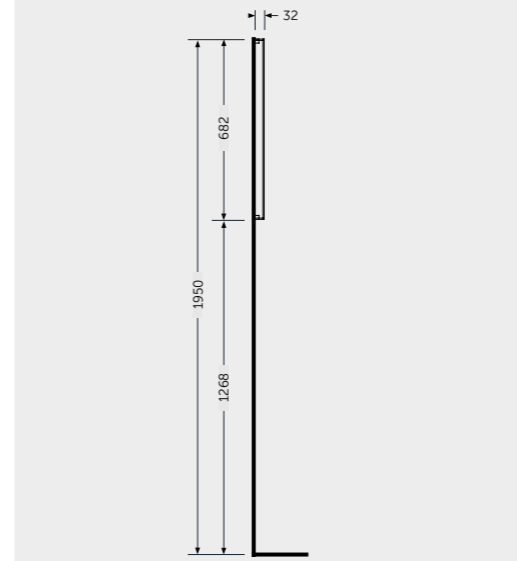

MIRROR

مرآيا

W 100 x D 2 x H 68CM
JOYMR10068STD

W 120 x D 2 x H 68CM
JOYMR12068STD

BRASS: JOYTB6000CR
ABS: JOYTB6000CR1
Cool White 6000K
450 Lumens

MIRRORS

خزائن مع مرايا

W 40 x D 3 x H 68CM
JOYMR04068LED
Cool White 6000K
400 Lumens