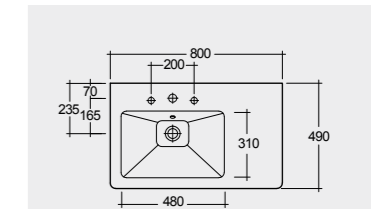

Measurements

القياسات

30.0 Kg
Pair.2 7.2 Kg

23.1 Kg
Pair.2 7.2 Kg

30.0 Kg

23.1 Kg

Notes

ملحوظة

All dimensions in mm tolerance $\pm 5\%$ for below 200mm and $\pm 3\%$ for above 200mm | جميع القياسات تكون بالمليمتر $\pm 5\%$ للقياسات التي تقل عن 200 مليمتر و $\pm 3\%$ للقياسات التي تتجاوز 200 مليمتر