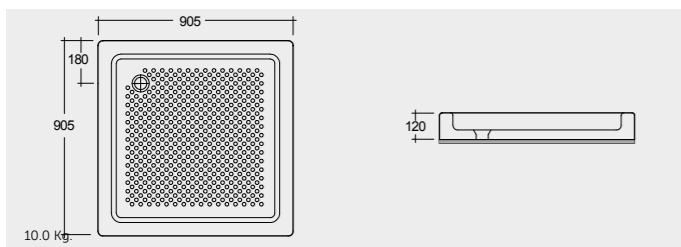

SH14AWHA

SH16AWHA

Colours available

Colours shown here are as close to actual sanitaryware as printing process will allow
الألوان المعروضة هنا هي أقرب ما يكون إلى الألوان الطبيعية للأدوات الصحية وذلك لاختلاف الطباعة

الألوان المتوفرة

SH13AWHA

SH11AWHA

SH15AWHA

SH09AWHA

Notes

جميع القياسات تكون بالمليمتر ± ٥% للقياسات التي تقل عن ٢٠٠ مليمتر و ± ٣% للقياسات التي تتجاوز ٢٠٠ مليمتر | All dimensions in mm tolerance ±5% for below 200mm and ±3% for above 200mm

SH10AWHA

SH05AWHA

ملحوظة