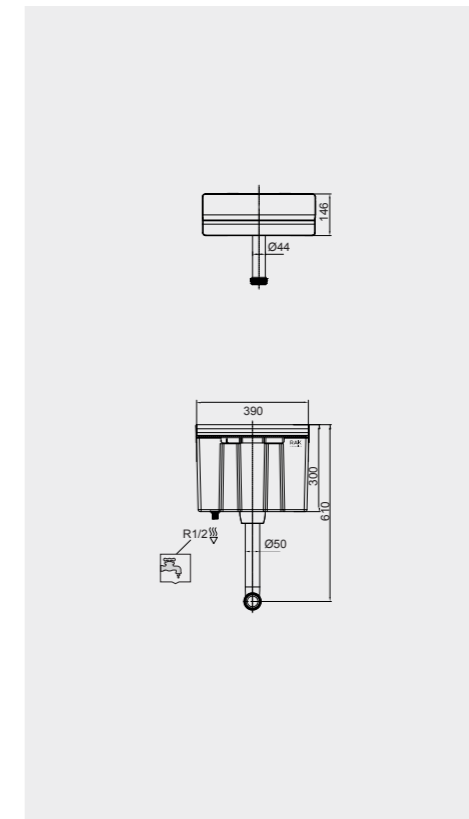

Measurements

القياسات