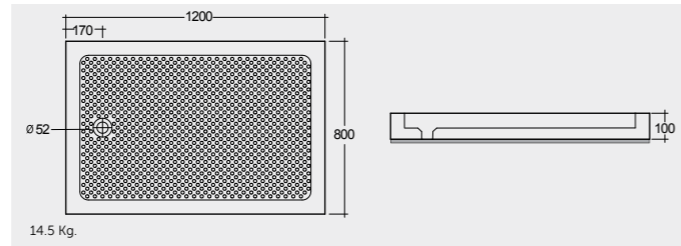

14.5 Kg.

SH12AWHA

Colours available

Colours shown here are as close to actual sanitaryware as printing process will allow
الألوان المعروضة هنا هي أقرب ما يكون إلى الألوان الطبيعية للأدوات الصحية وذلك لاختلاف الطباعة

الألوان المتوفرة

Alpine White
إبيض
Ivory
عاجي

All dimensions in mm tolerance $\pm 5\%$
for below 200mm and $\pm 3\%$ for above
200mm

جميع القياسات تكون بالمليمتر + 5% للقياسات التي
تقل عن ٢٠٠ مليمتر و + 3% للقياسات التي تتجاوز ٢٠٠
مليمتر