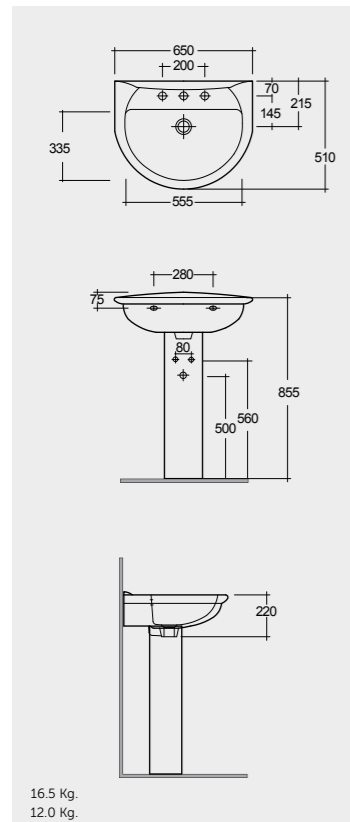

60 CM
KR0101AWHA
KR0102AWHA

55 CM
KR0701AWHA
KR0102AWHA

50 CM
KR0501AWHA
KR0102AWHA

Measurements

القياسات

Colours available

الألوان المتاحة

Colours shown here are as close to actual sanitaryware as printing process will allow
الألوان المبينة هنا قريبة إلى ألوان الأدوات الصحية الفعلية حسبما تسمح به عملية الطباعة