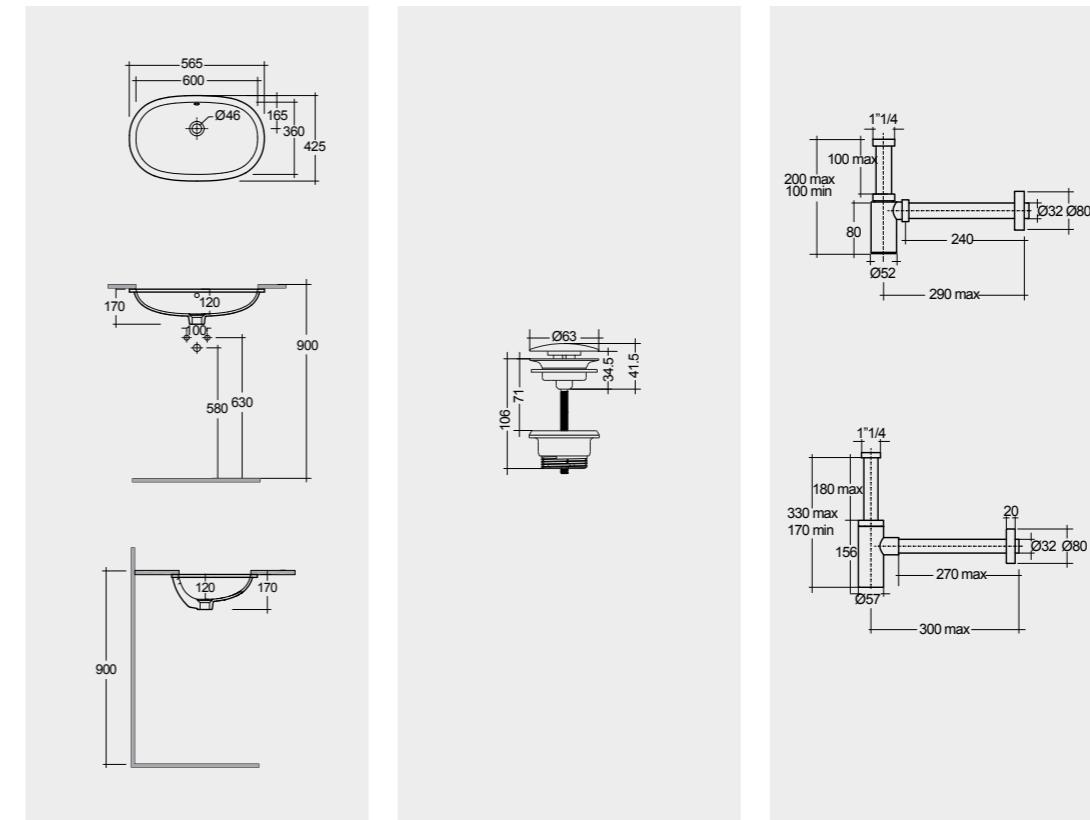

Inspectionable

Measurements

القياسات

راك-فارينت / بيضوية ممدود

Models

النماذج

42X42 CM
VARCT44201AWHA

42X42 CM
VARDI44201AWHA