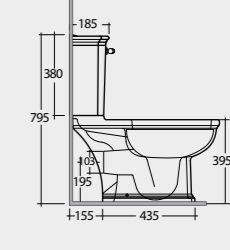

Measurements

القياسات

25.6 Kg.
10.5 kg.

10.5 Kg.

25.6 Kg.
10.5 kg.

25.5 Kg.

Lacquered Polyester RAK-Washington
WTSC3901503
ABS RAK-Washington
JM05DSCQRAWHA
Urea RAK-Compact
YFG173A

Lacquered Polyester RAK-Washington
WTSC3901503
ABS RAK-Washington
JM05DSCQRAWHA
Urea RAK-Compact
YFG173A