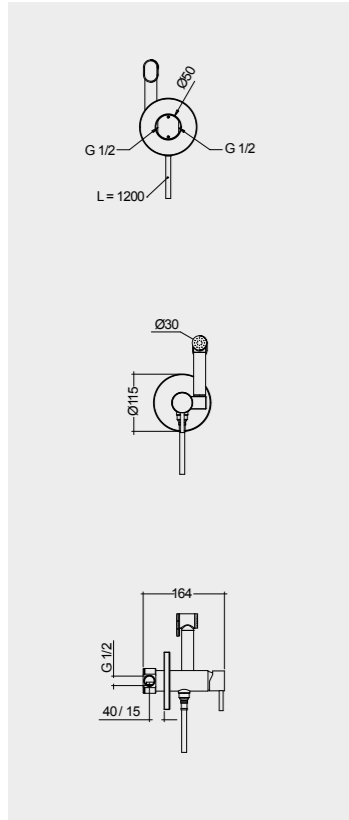

Measurements

القياسات