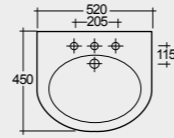

12.0 Kg.
11.0 Kg.

Available in Alpine White and Ivory
متوفر باللون الأبيض والعاجي

OC15AWHA
ER02AWHA

OC16AWHA
ER02AWHA