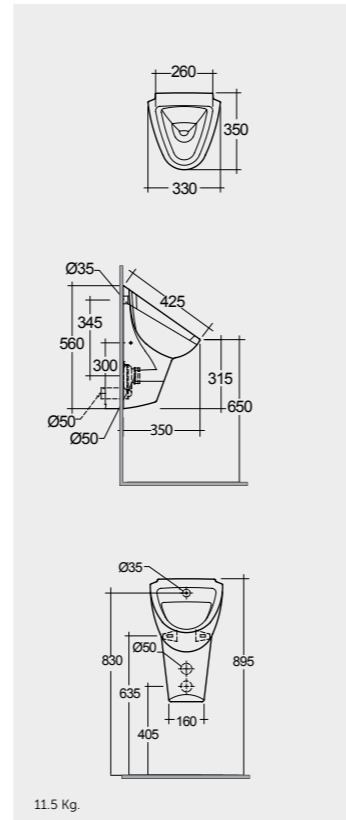

Colours available

الألوان المتوفرة

Colours shown here are as close to actual sanitaryware as printing process will allow
الألوان المعروضة هنا هي أقرب ما يكون إلى الألوان الطبيعية للأدوات الصحية وذلك لاختلاف الطباعة

Measurements

القياسات