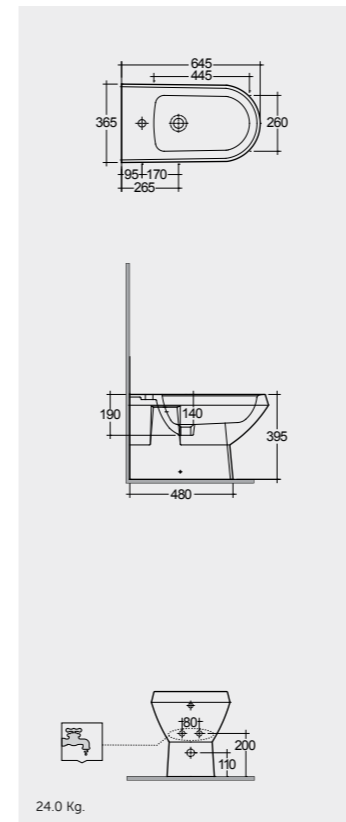

Models

النماذج

64 CM
JM07AWHA

Measurements

القياسات

81 CM
JM01AWHA
JM02AWHA

Notes

All dimensions in mm tolerance $\pm 5\%$ for below 200mm and $\pm 3\%$ for above 200mm | جميع القياسات تكون بالمليمتر $\pm 5\%$ للقياسات التي تقل عن 200 مليمتر و $\pm 3\%$ للقياسات التي تتجاوز 200 مليمتر