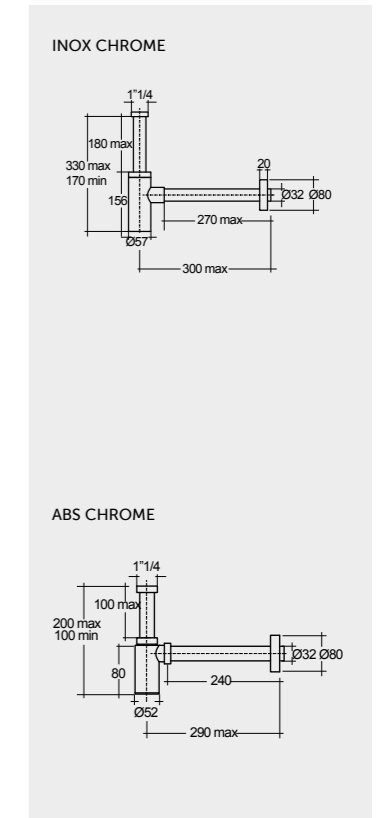

Measurements

القياسات

Notes

ملحوظة

All dimensions in mm tolerance $\pm 5\%$ for below 200mm and $\pm 3\%$ for above 200mm | جميع القياسات تكون بالمليمتر $\pm 5\%$ للقياسات التي تقل عن 200 مليمتر و $\pm 3\%$ للقياسات التي تتجاوز 200 مليمتر