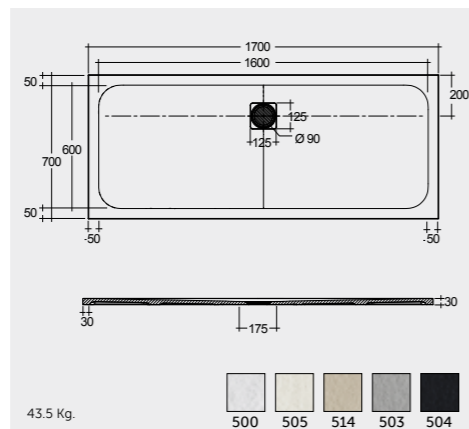

BATHTUB REPLACEMENT

بديل البانيو

All dimensions in mm tolerance $\pm 5\%$
for below 200mm and $\pm 3\%$ for above
200mm

جميع القياسات تكون بالمليمتر + 5% للقياسات التي
تقل عن 200 مليمتر و + 3% للقياسات التي تتجاوز
200 مليمتر

QUADRANT

الربعية

SHOWER DRAIN DEPTH OF WATER SEAL 30MM

SHOWER DRAIN MEMBRANE WATER SEAL