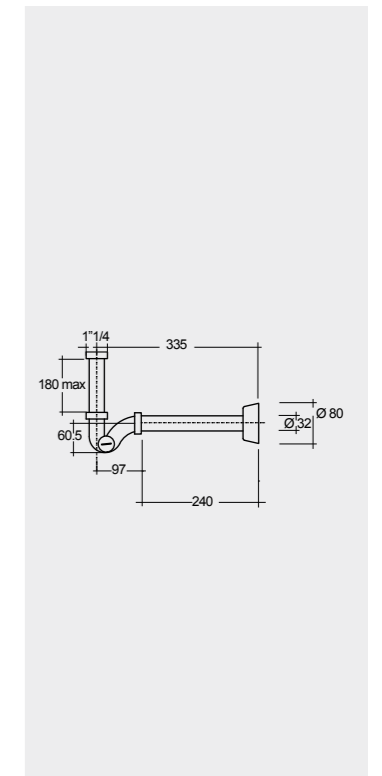

FOR BIDET
ABS CHROME : BTRBDABS010
PP WHITE : BTRBDPPR011

Inspectionable إمكانية الفتح للتحقق

Measurements

القياسات

21.5 Kg.

19.8 Kg.

18.0 Kg.

Notes