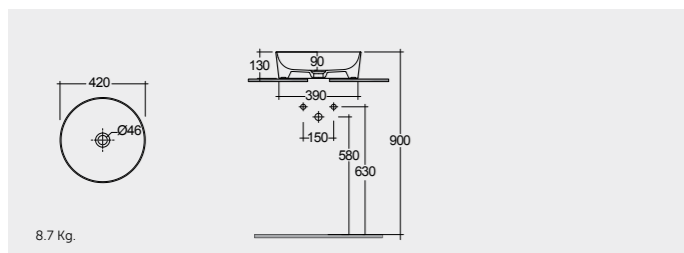

FEECT5500AWHA Oval | بيضوي

راك- فيلينغ دائري ٤٢ سم RAK-Feeling Round 42 CM

FEECT4200AWHA Round | دائري

Ceramic Click-Clack Pop-Up Waste DUO000AWHA Ceramic Free-Flow Waste DUO002AWHA

RAK-Cloud 58 CM

راك-كلاود ٥٨ سم