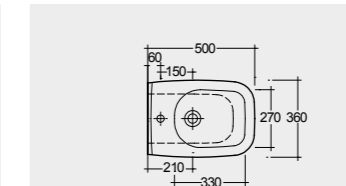

Measurements

القياسات

RAK-Origin P.P.

RAK-Origin Urea

RAK-Origin P.P.

RAK-Origin Urea

RAK-Origin P.P.

RAK-Origin Urea

RAK-Origin P.P.

RAK-Origin Urea

Notes

All dimensions in mm tolerance $\pm 5\%$ for below 200mm and $\pm 3\%$ for above 200mm | جميع القياسات تكون بالمليمتر $\pm 5\%$ للقياسات التي تقل عن 200 مليمتر و $\pm 3\%$ للقياسات التي تتجاوز 200 مليمتر

ملحوظة