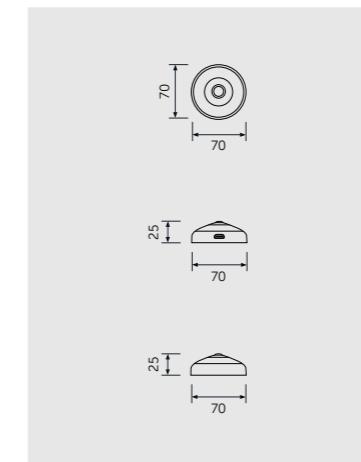

USB RECHARGABLE LIGHT
ضوء USB القابلة لإعادة الشحن

JOYUSBRCCR
Natural White 4000K
150 Lumens