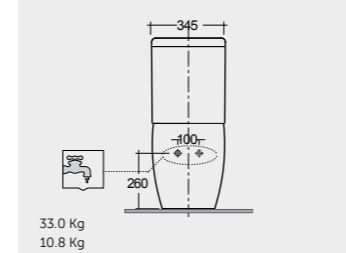

62 CM
MP22AWHA
MP20AWHA

مفتوح من الخلف Back Open

Measurements

القياسات

ABS Metro
Metro Urea

ABS Metro
Metro Urea

ABS Metro
Metro Urea

ABS Metro
Metro Urea