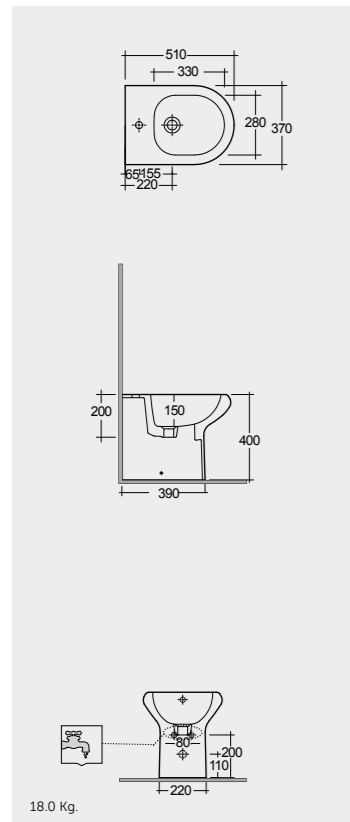

Measurements

القياسات