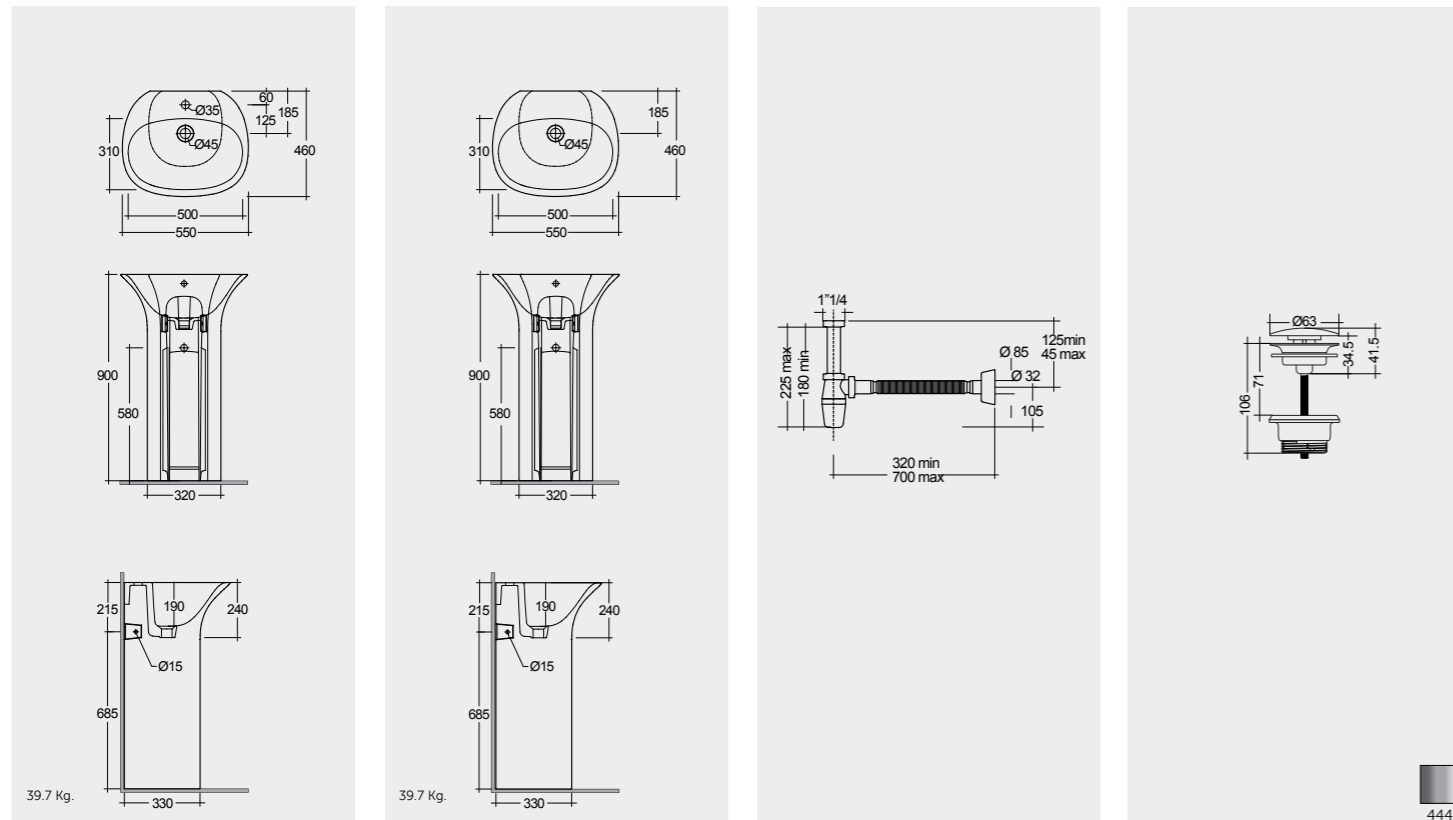

No Tap Hole

FOR WASH BASIN
PP WHITE : BTRWBPPR020

With Flexible Hose مرن خرطوم

إمكانية الفتح للتحقق Inspectionable

Click-Clack Pop-Up Waste
DUO000444

Free-Flow Waste
DUO002444

Measurements

القياسات