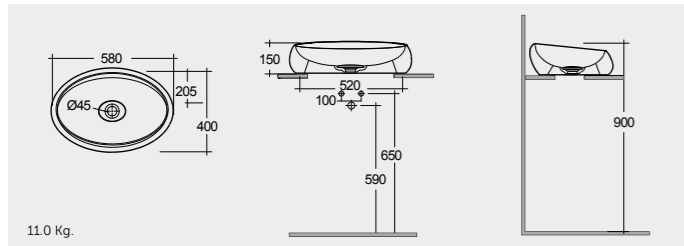

RAK- Illusion 60 CM

راك-اليجون ٥٤ سم

Ceramic Waste Cover Included

AWH