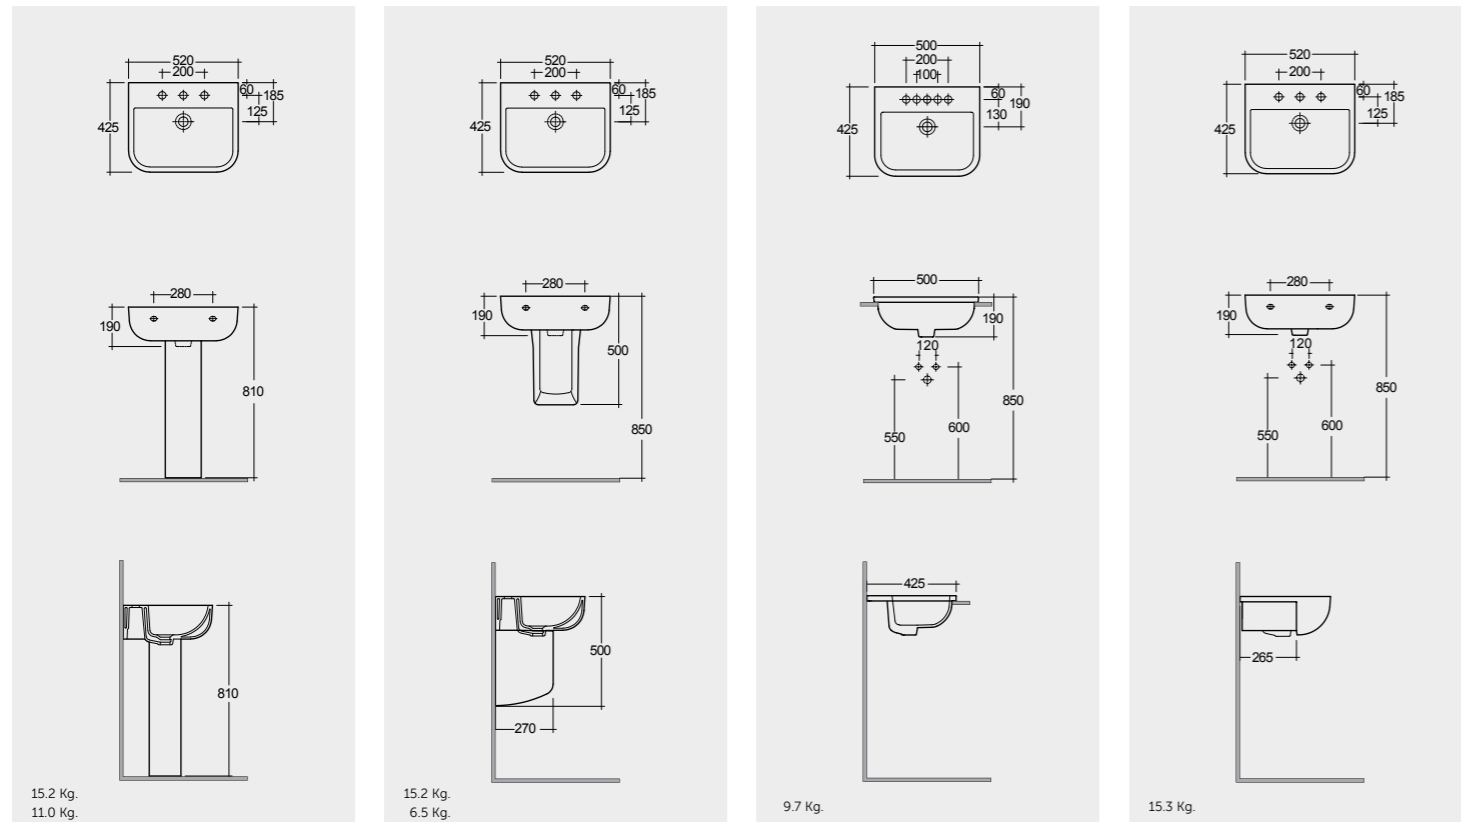

Measurements

القياسات

Colours available

الألوان المتاحة

Colours shown here are as close to actual sanitaryware as printing process will allow
الألوان المبينة هنا قريبة إلى ألوان الأدوات الصحية الفعلية حسبما تسمح به عملية الطباعة