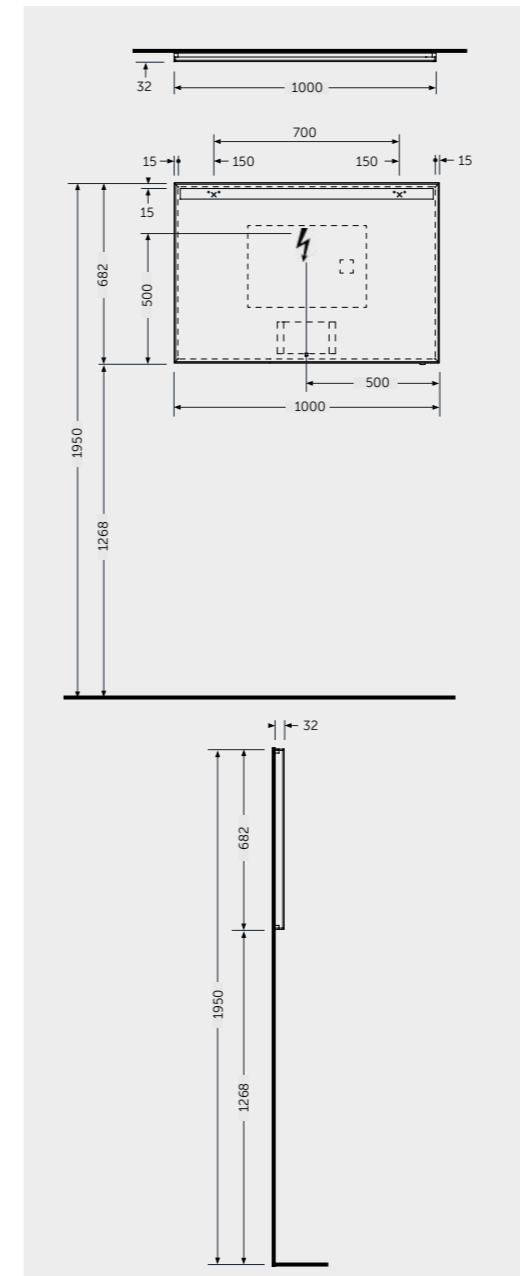

MIRRORS

خزائن مع مرايا

MIRRORS

خزائن مع مرايا