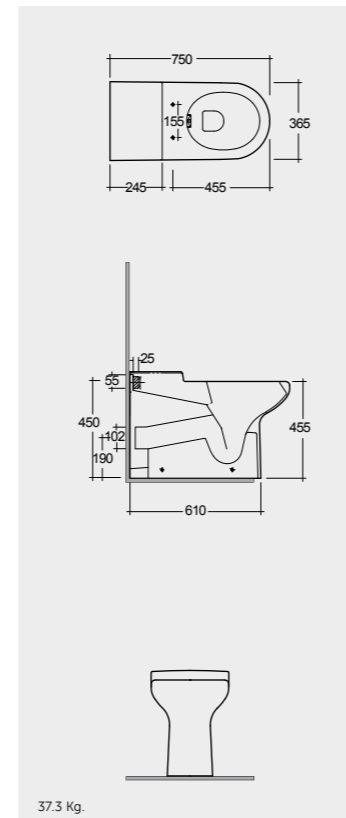

Comfort Height 48 CM
ارتفاع مريح ٤٨ سم

Comfort Height 48 CM
ارتفاع مريح ٤٨ سم

Comfort Height 48 CM
ارتفاع مريح ٤٨ سم

Measurements

القياسات

21.3 Kg.

24.5 Kg.

33.5 Kg.