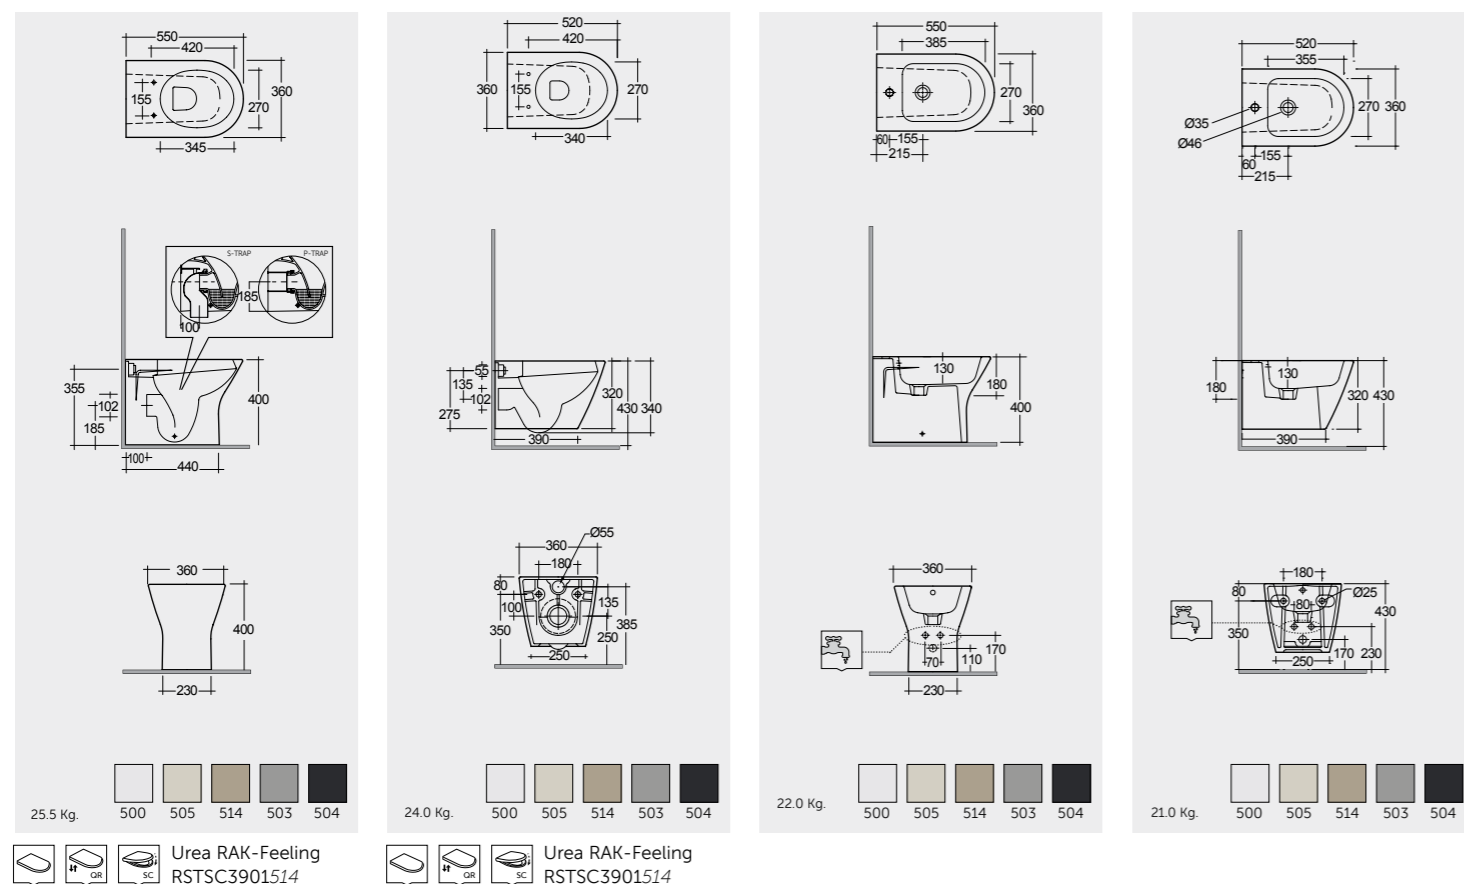

Measurements

القياسات

Notes

ملحوظة

All dimensions in mm tolerance $\pm 5\%$ for below 200mm and $\pm 3\%$ for above 200mm | جميع القياسات تكون بالمليمتر $\pm 5\%$ للقياسات التي تقل عن 200 مليمتر و $\pm 3\%$ للقياسات التي تتجاوز 200 مليمتر