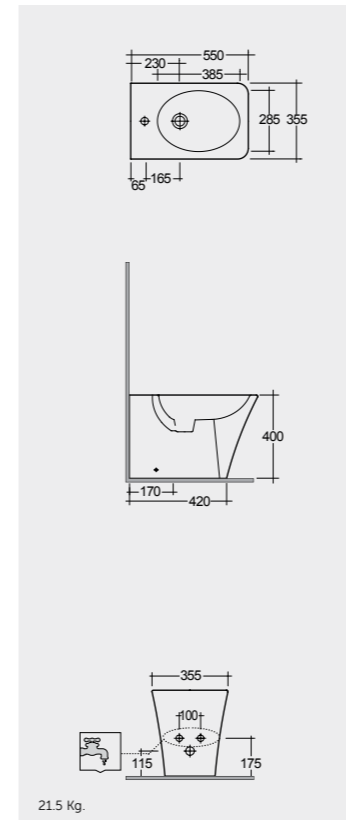

Measurements

القياسات

Notes

All dimensions in mm tolerance $\pm 5\%$ for below 200mm and $\pm 3\%$ for above 200mm | جميع القياسات تكون بالمليمتر $\pm 5\%$ للقياسات التي تقل عن 200 مليمتر و $\pm 3\%$ للقياسات التي تتجاوز 200 مليمتر

ملحوظة