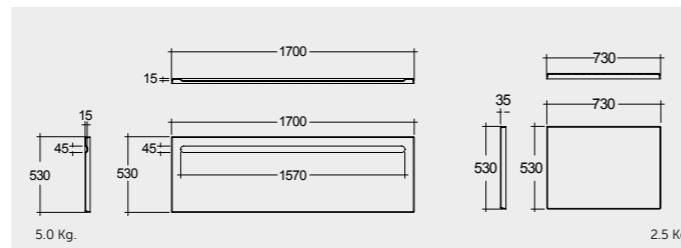

Colours available

Colours shown here are as close to actual sanitaryware as printing process will allow
الألوان المعروضة هنا هي أقرب ما يكون إلى الألوان الطبيعية للأدوات الصحية وذلك لاختلاف الطباعة

الألوان المتوفرة