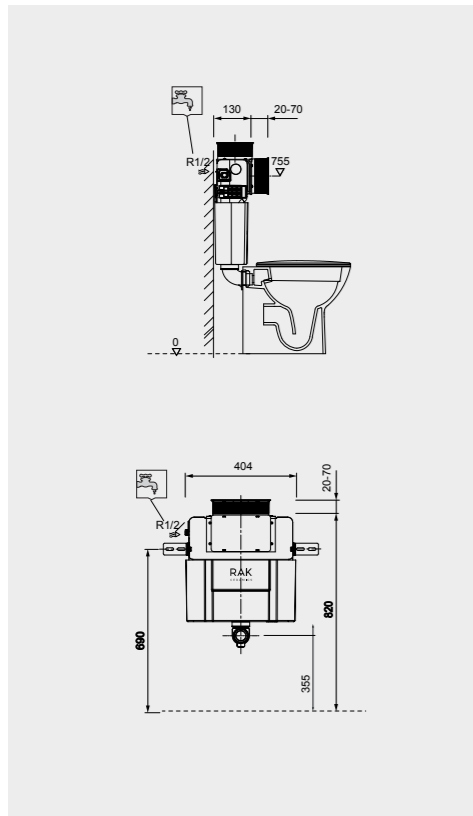

Measurements

القياسات