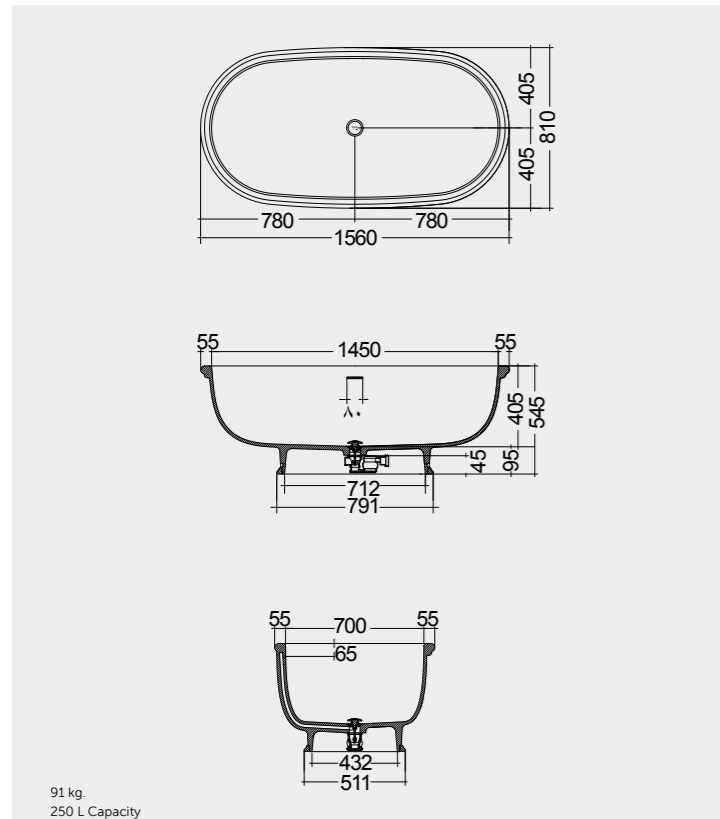

Measurements

القياسات