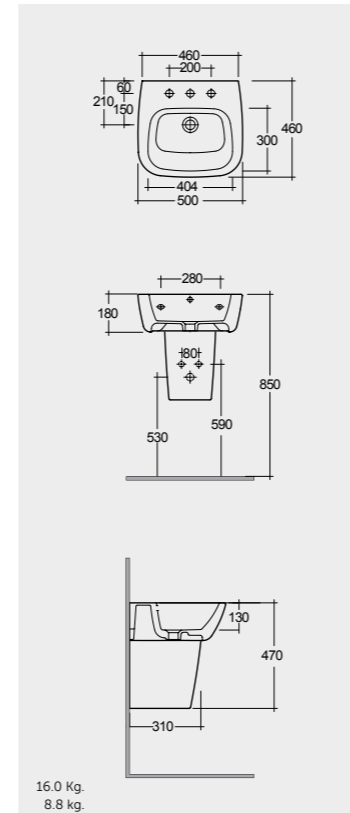

50 CM
ELO501AWHA
ELO102AWHA

60 CM
ELO101AWHA
ELO103AWHA

50 CM
ELO501AWHA
ELO103AWHA

Measurements

القياسات

Colours available

الألوان المتاحة

Colours shown here are as close to actual sanitaryware as printing process will allow
الألوان المبينة هنا قريبة إلى ألوان الأدوات الصحية الفعلية حسبما تسمح به عملية الطباعة