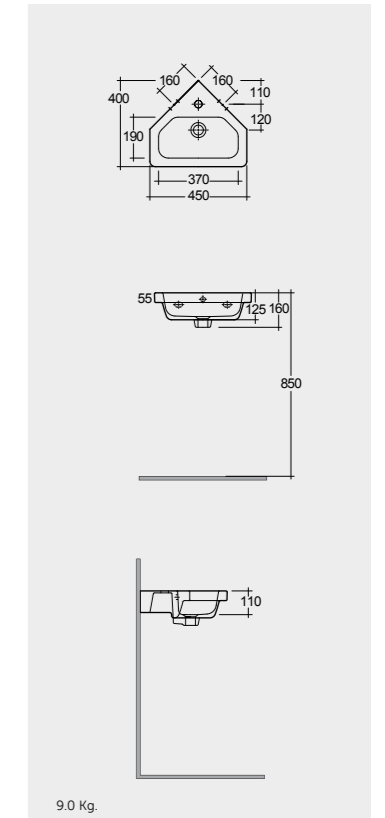

Measurements

القياسات

Notes

ملحوظة

All dimensions in mm tolerance $\pm 5\%$ for below 200mm and $\pm 3\%$ for above 200mm | جميع القياسات تكون بالمليمتر $\pm 5\%$ للقياسات التي تقل عن 200 مليمتر و $\pm 3\%$ للقياسات التي تتجاوز 200 مليمتر