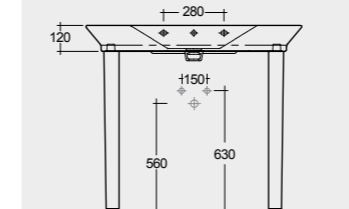

Measurements

القياسات

30.0 Kg
Pair.2 7.2 Kg

23.1 Kg
Pair.2 7.2 Kg

30.0 Kg

23.1 Kg

Notes

ملحوظة

All dimensions in mm tolerance $\pm 5\%$ for below 200mm and $\pm 3\%$ for above 200mm | جميع القياسات تكون بالمليمتر $\pm 5\%$ للقياسات التي تقل عن 200 مليمتر و $\pm 3\%$ للقياسات التي تتجاوز 200 مليمتر