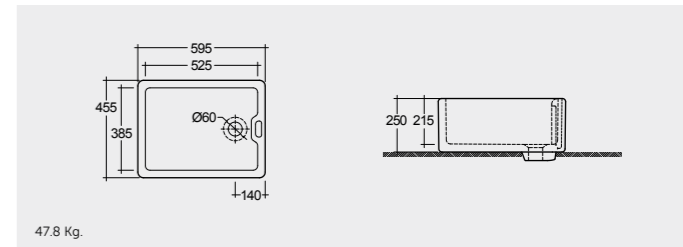

راك-ستيليا ٧٥ سم RAK-Stella 75 CM

OC115AWHA

46.0 Kg.

راك-هايلي ٩٢ سم RAK-Hayley 92 CM

HAYKS2600AWHA

46.0 Kg.

راك-جنيفر ٥٩ سم RAK-Jeneifer 59 CM

OC117AWHA