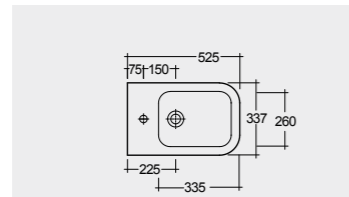

القياسات

23.6 Kg.

ABS Metro

Metro Urea

22.6 Kg.

28.6 Kg.

22.2 Kg.

الألوان المتاحة