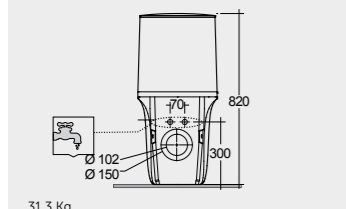

Measurements

القياسات

Urea RAK-Sensation
SENS3900WH

Urea RAK-Sensation
SENS3900WH

Urea RAK-Sensation
SENS3901WH

Urea RAK-Sensation
SENS3901WH

Colours available

Colours shown here are as close to actual sanitaryware as printing process will allow
الألوان المبينة هنا قريبة إلى ألوان الأدوات الصحية الفعلية حسبما تسمح به عملية الطباعة

الألوان المتاحة

Alpine White
أبيض