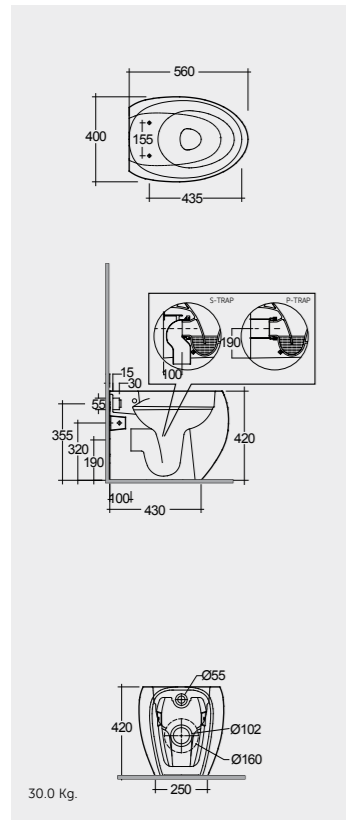

Measurements

القياسات

Urea RAK-Cloud
CLOSC3901WH