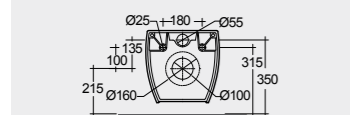

القياسات

23.6 Kg.

ABS Metro

Metro Urea

22.6 Kg.

28.6 Kg.

22.2 Kg.

الألوان المتاحة