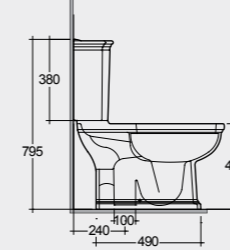

Measurements

القياسات

25.6 Kg.
10.5 kg.