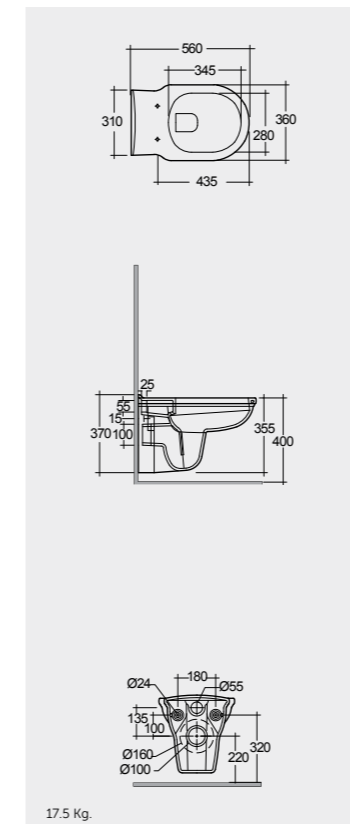

Measurements

القياسات

17.5 Kg.