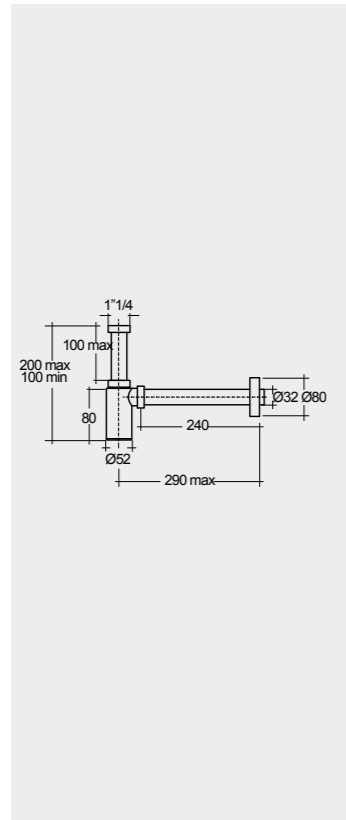

Measurements

القياسات