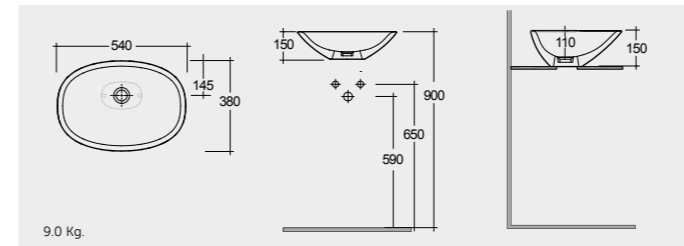

راك-سينيشن ٥٤ سم

SENCT6000AWHA

RAK- Morning 54 CM

راك-مورننغ ٥٤ سم

MORCT5400AWHA Oval | بيضوي

RAK-Daisy Bowl 38 CM

راك-ديزي حوض ٣٨ سم

OC160AWHA