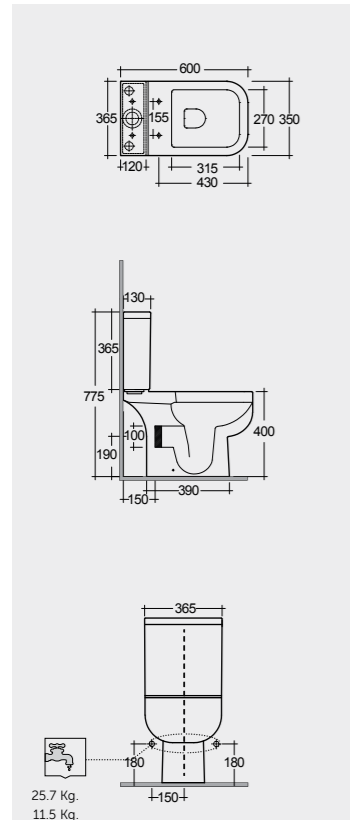

Measurements

القياسات

RAK-Series Urea