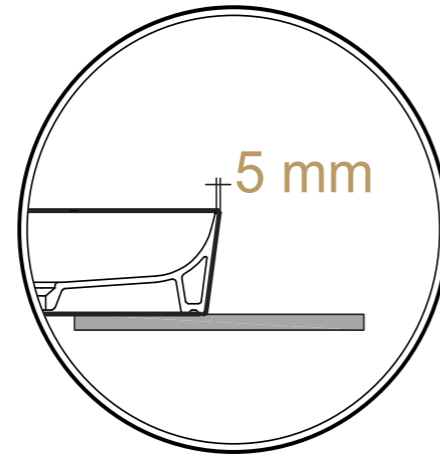

SLIM EDGES, HIGH RESISTANCE

حواف رقيقة، مقاومة عالية

AFTER

RAK-Feeling washbasins are characterized by simple lines and by the new 5mm slim edges that give the whole range a minimal look and at the same time a very high resistance. A perfect synthesis of design and functionality.

تتميز مغاسل راك-فيلينغ بخطوط بسيطة وحواف رقيقة جديدة بحجم 5 مم والتي تمنح المجموعة بأكملها مظهرًا بسيطًا وفي الوقت نفسه مقاومة عالية جدًا. توليفة مثالية من التصميم والوظائف.

COLORS AND FINISHES

الألوان والتشطيبات

MATT WHITE (500)

MATT GREIGE (505)

MATT CAPPUCCINO (514)

MATT GREY (503)

MATT BLACK (504)