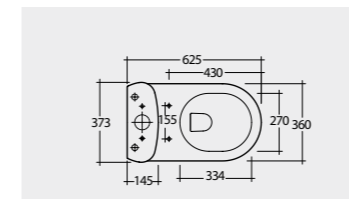

28.5 Kg.
11.6 Kg.

24.5 Kg.
11.6 Kg.

Urea RAK-Compact
ABS RAK-Jumeirah
ABS RAK-Jumeirah

Urea RAK-Compact
ABS RAK-Jumeirah
ABS RAK-Jumeirah

Notes

ملحوظة

All dimensions in mm tolerance $\pm 5\%$ for below 200mm and $\pm 3\%$ for above 200mm | جميع القياسات تكون بالمليمتر $\pm 5\%$ للقياسات التي تقل عن 200 مليمتر و $\pm 3\%$ للقياسات التي تتجاوز 200 مليمتر