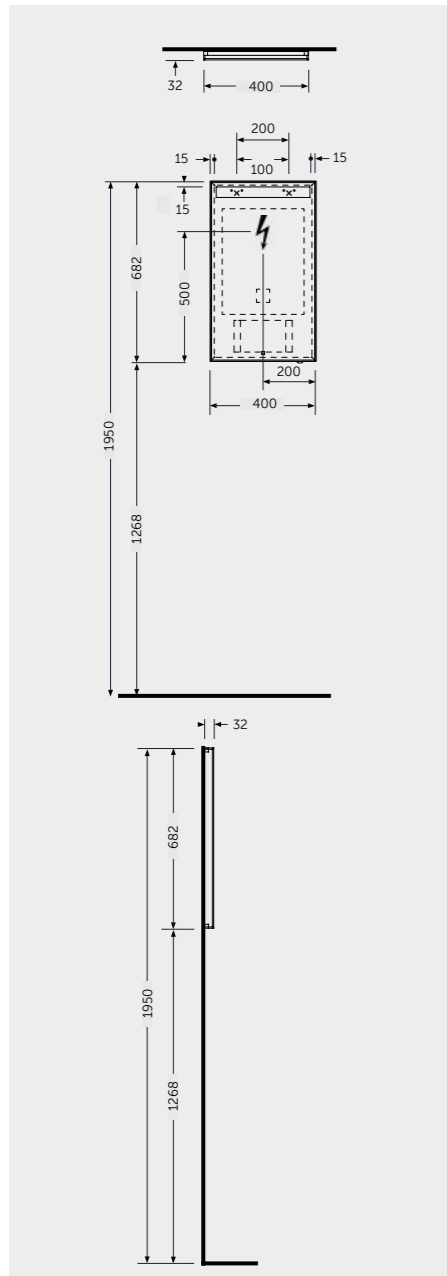

MIRRORS

خزائن مع مرايا