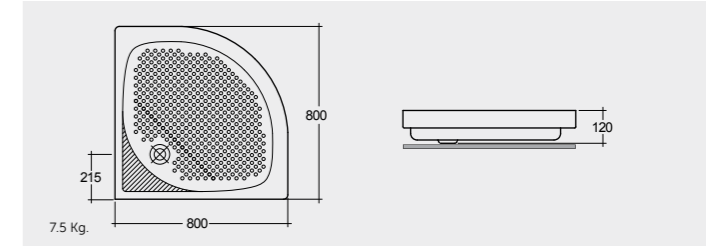

راك-انجل ٩٠X٩٠ سم RAK-Angel 90X90 CM

SH10AWHA