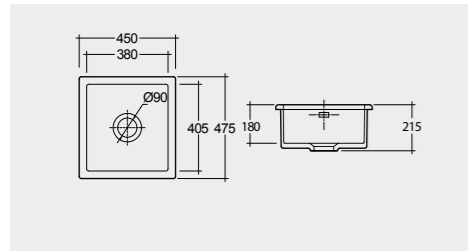

OC104AWHA With external overflow AWH