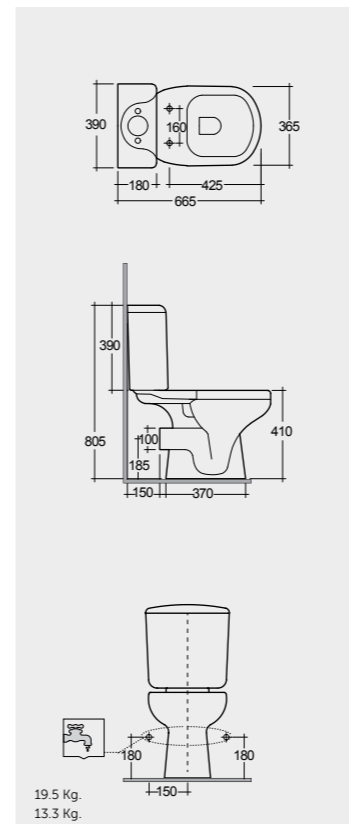

Measurements

القياسات

Notes

ملحوظة

All dimensions in mm tolerance $\pm 5\%$ for below 200mm and $\pm 3\%$ for above 200mm | جميع القياسات تكون بالمليمتر $\pm 5\%$ للقياسات التي تقل عن 200 مليمتر و $\pm 3\%$ للقياسات التي تتجاوز 200 مليمتر