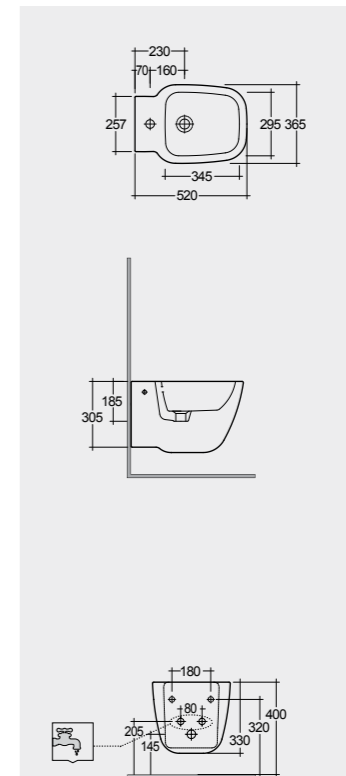

FOR BIDET
ABS CHROME : BTRBDABS010
PP WHITE : BTRBDPPR011

Inspectionable إمكانية الفتح للتحقق

Measurements

القياسات

21.5 Kg.

19.8 Kg.

18.0 Kg.

Notes