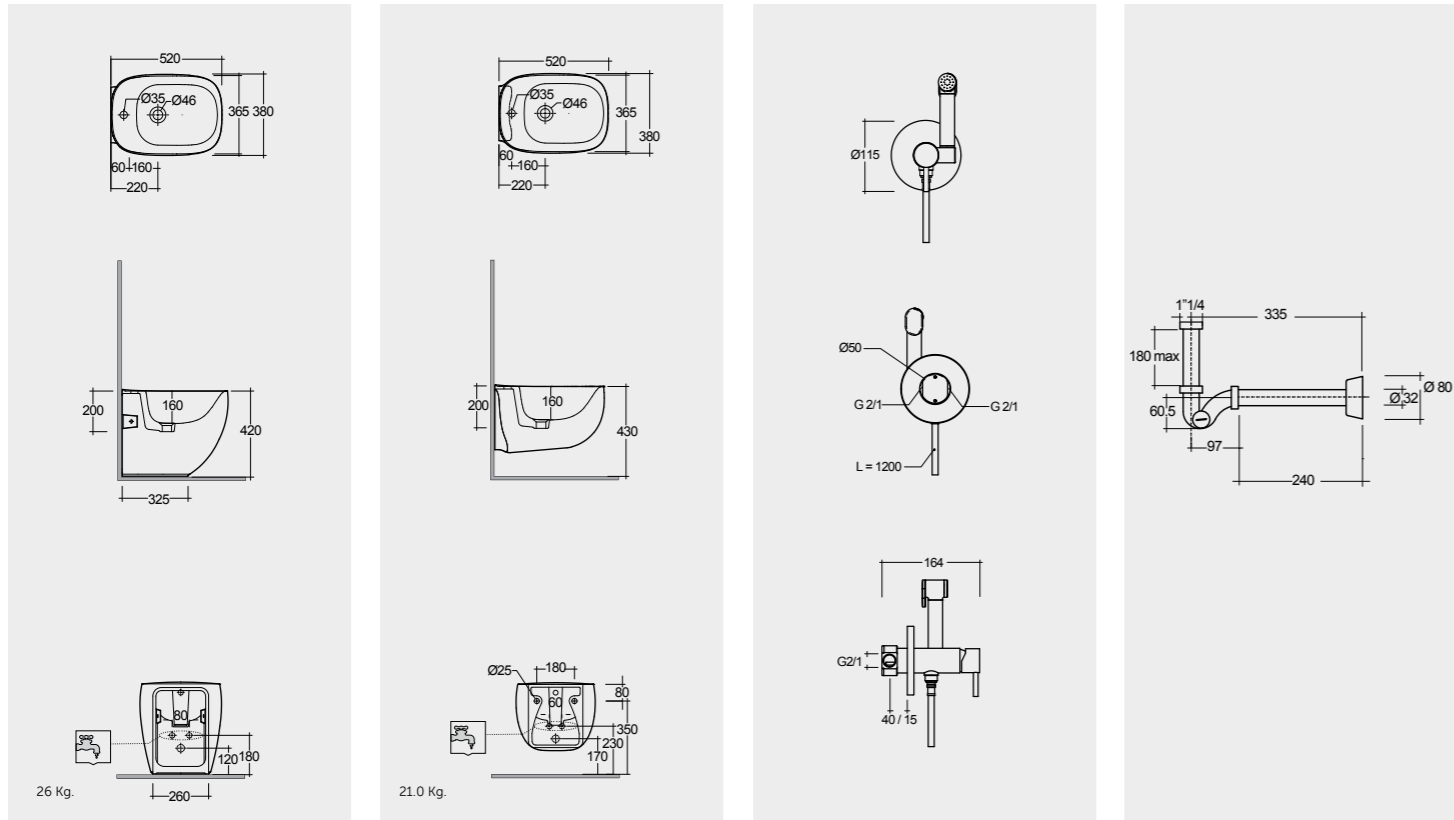

FOR BIDET
ABS CHROME: BTRBDABS010
PP WHITE: BTRBDPPR011

Hidden Fixations تثبيتات خفية

Hidden Fixations تثبيتات خفية

Inspectionable إمكانية الفتح للتحقق

Measurements

القياسات

Colours available

Colours shown here are as close to actual sanitaryware as printing process will allow
الالوان المبينة هنا قريبة إلى ألوان الأدوات الصحية الفعلية حسبما تسمح به عملية الطباعة