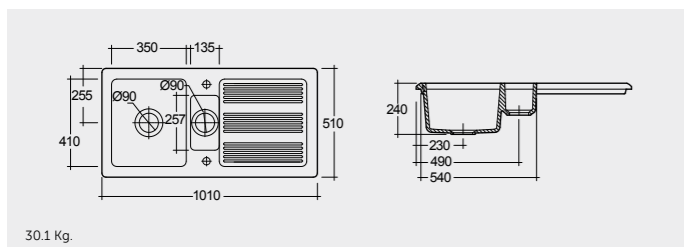

راك-جاكلين ٨٠ سم RAK-Jacklyn 80 CM

OC175AWHA