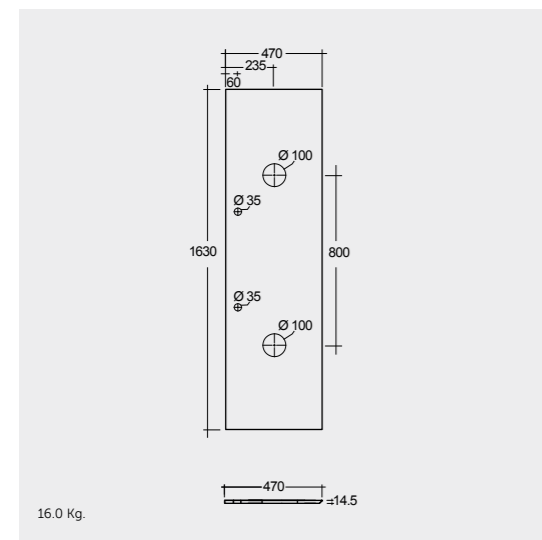

Counter Top Slab 163 CM + Bowl

163 CM
PRESL16347102C

- 100 CARRARA (LAPPATO)
- 101 MACAUBAS (NATURAL)
- 102 TRAVERTINO IVORY (LAPPATO)
- 103 SURFACE XL COOL GREY (NATURAL)
- 104 BEHIND GREY (NATURAL)
- 105 UNI DARK BLACK (NATURAL)