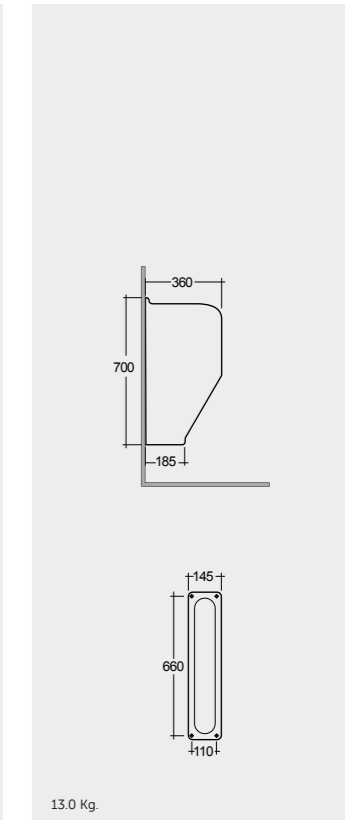

Notes

ملحوظة

All Installation dimensions are only as proposal and it may be change according to the site requirement

جميع أبعاد التثبيت هي فقط كمقترح وبالإمكان التغيير وفقا للطلب