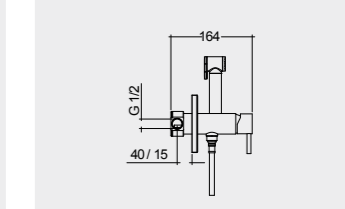

Hidden Fixations خفية تثبيتات

Hidden Fixations خفية تثبيتات

Comfort Height 42 CM

ارتفاع مريح ٤٢ سم

Measurements

القياسات

Urea RAK-Sensation
SENS3901WH

Urea RAK-Sensation
SENS3901WH