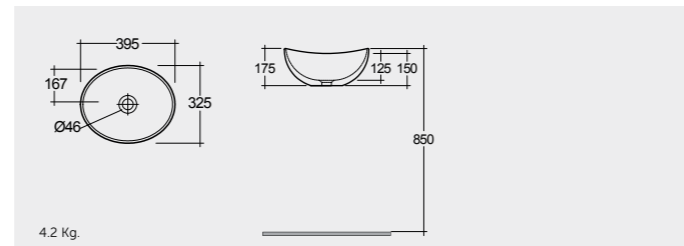

Colours available

Colours shown here are as close to actual sanitaryware as printing process will allow
الألوان المبينة هنا قريبة إلى ألوان الأدوات الصحية الفعلية حسبما تسمح به عملية الطباعة

الألوان المتاحة

Notes

All dimensions in mm tolerance $\pm 5\%$ for below 200mm and $\pm 3\%$ for above 200mm | جميع القياسات تكون بالمليمتر $\pm 5\%$ للقياسات التي تقل عن ٢٠٠ مليمتر و $\pm 3\%$ للقياسات التي تتجاوز ٢٠٠ مليمتر

ملحوظة