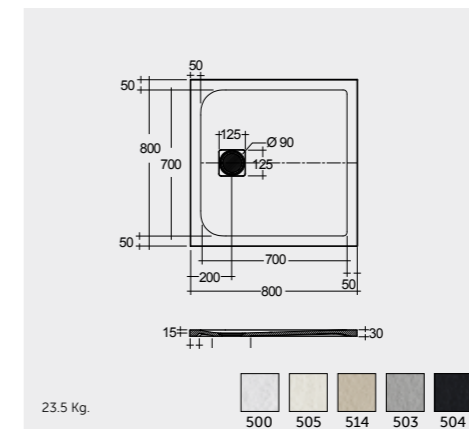

SHOWER DRAIN DEPTH OF
WATER SEAL 30MM

SHOWER DRAIN MEMBRANE
WATER SEAL