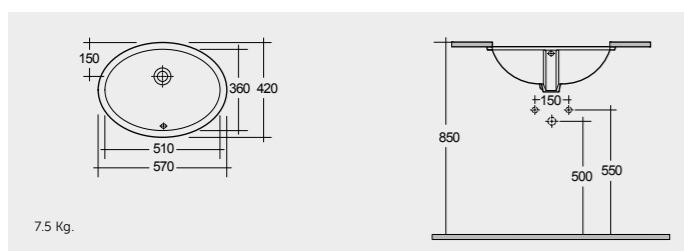

4.9 Kg.

RAK-Rosa 57 CM

راك-روزا ٥٧ سم

OC04AWHA

7.5 Kg.

RAK-Rosa 50 CM

راك-روزا ٥٠ سم

OC69AWHA