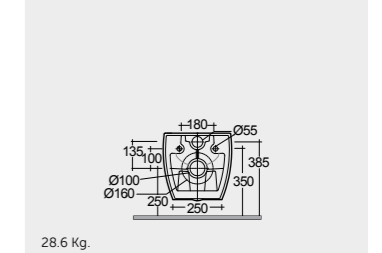

52 CM
MP13AWHA

تثبيتات خفية Hidden Fixations

Measurements

القياسات

ABS Metro
Metro Urea

ABS Metro
Metro Urea

ABS Metro
Metro Urea

ABS Metro
Metro Urea