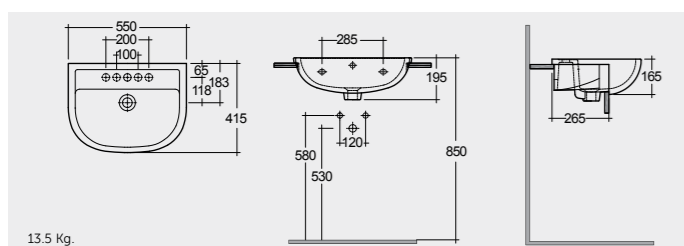

CO0901AWHA