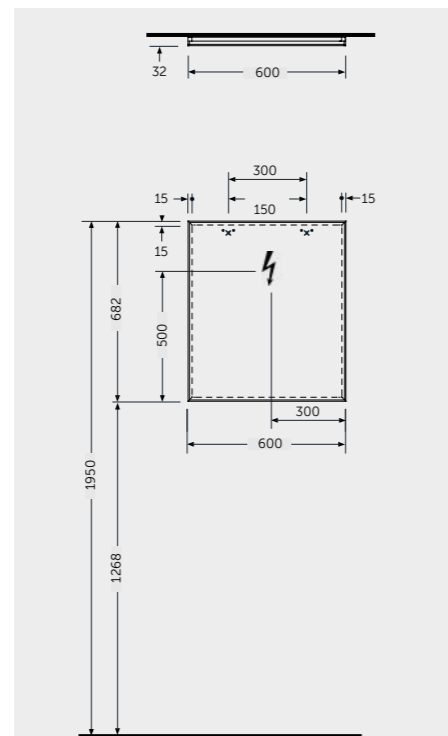

MIRRORS

مرآيا