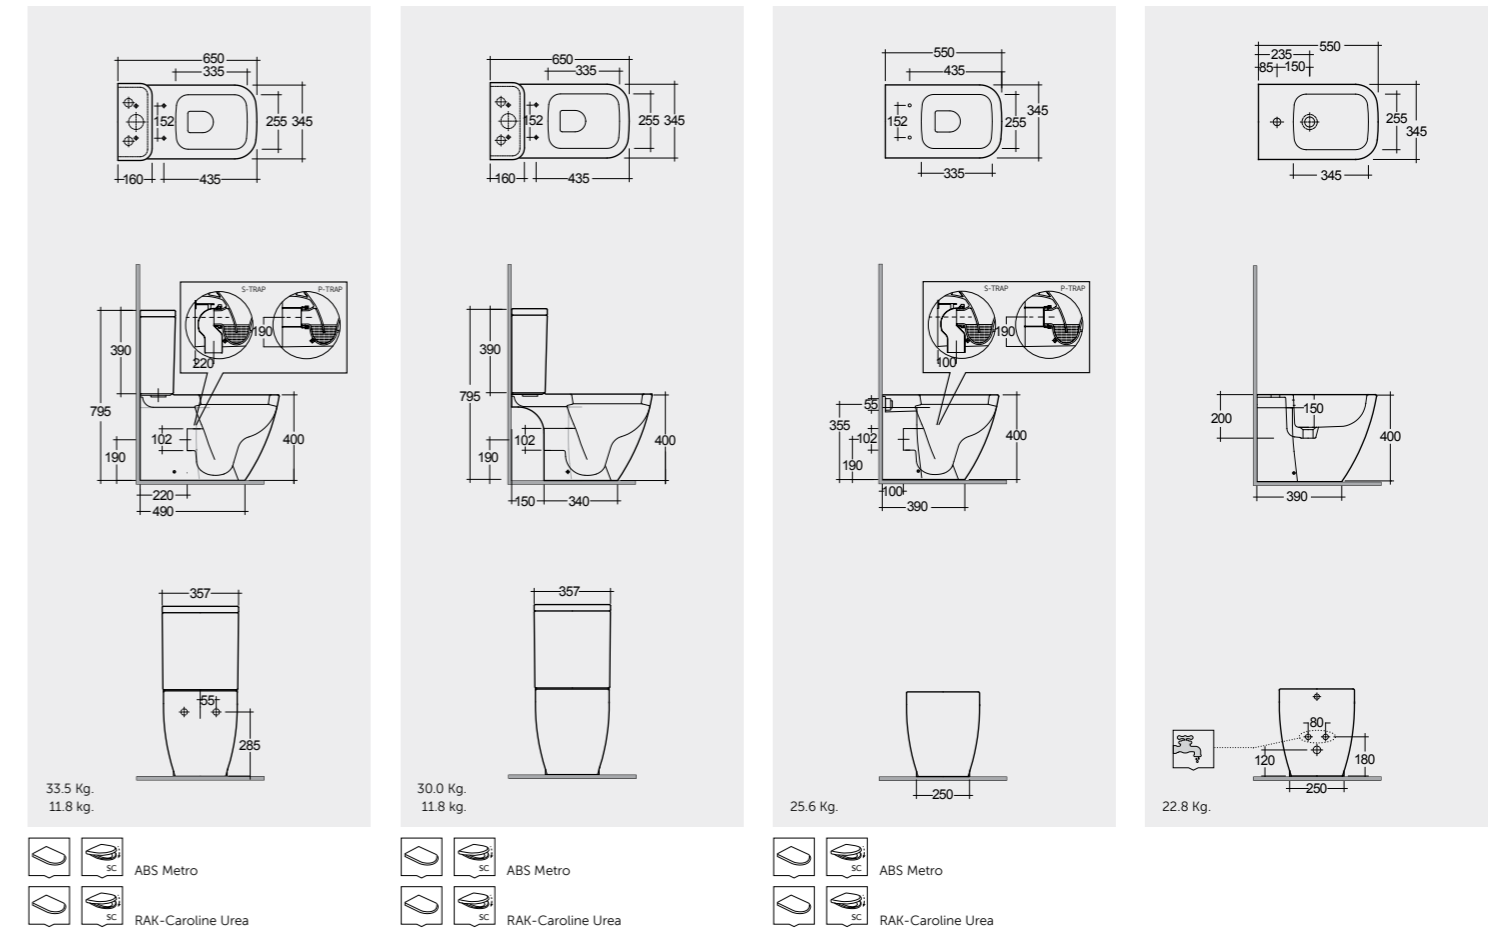

Measurements

القياسات

ABS Metro
RAK-Caroline Urea

ABS Metro
RAK-Caroline Urea

ABS Metro
RAK-Caroline Urea

Notes

All dimensions in mm tolerance $\pm 5\%$ for below 200mm and $\pm 3\%$ for above 200mm | جميع القياسات تكون بالمليمتر $\pm 5\%$ للقياسات التي تقل عن 200 مليمتر و $\pm 3\%$ للقياسات التي تتجاوز 200 مليمتر

ملحوظة