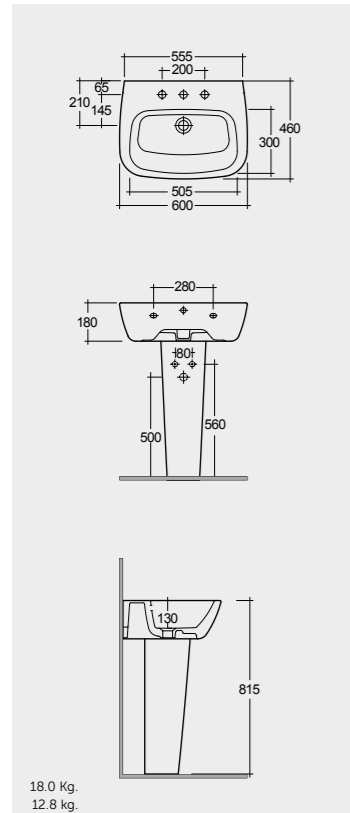

50 CM
ELO501AWHA
ELO102AWHA

60 CM
ELO101AWHA
ELO103AWHA

50 CM
ELO501AWHA
ELO103AWHA

Measurements

القياسات

Colours available

الألوان المتاحة

Colours shown here are as close to actual sanitaryware as printing process will allow
الألوان المبينة هنا قريبة إلى ألوان الأدوات الصحية الفعلية حسبما تسمح به عملية الطباعة