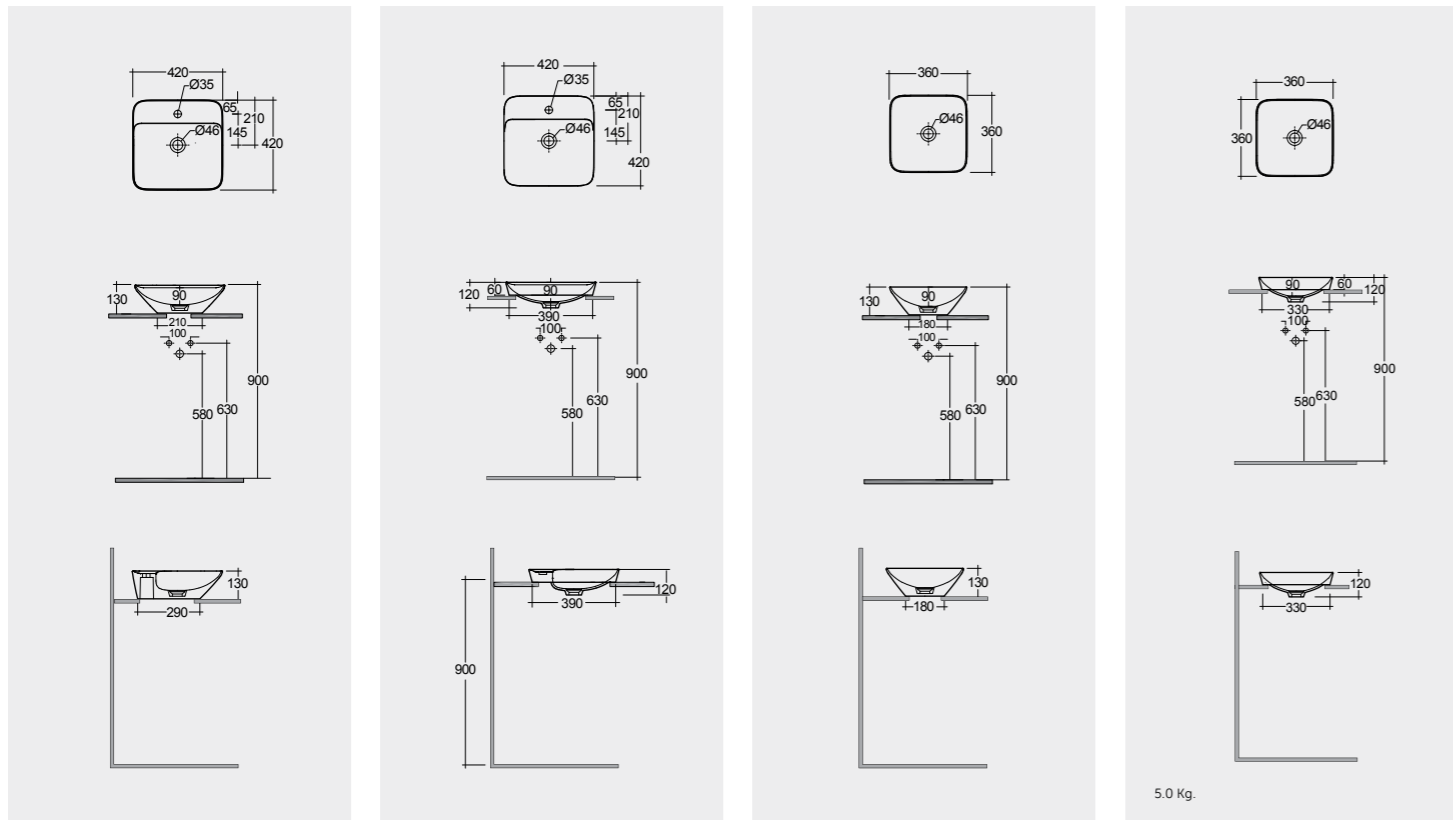

Measurements

القياسات