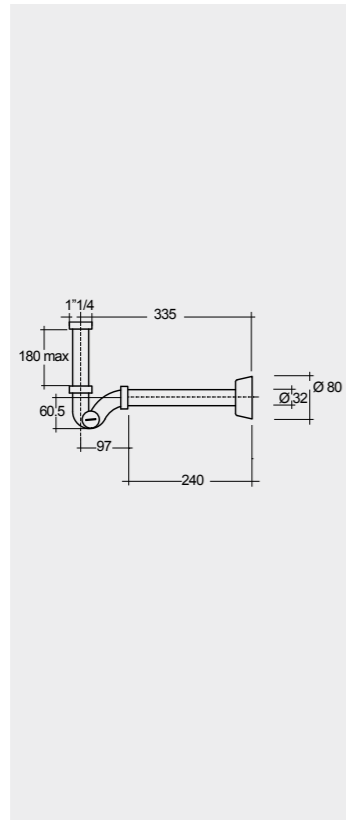

Measurements

القياسات