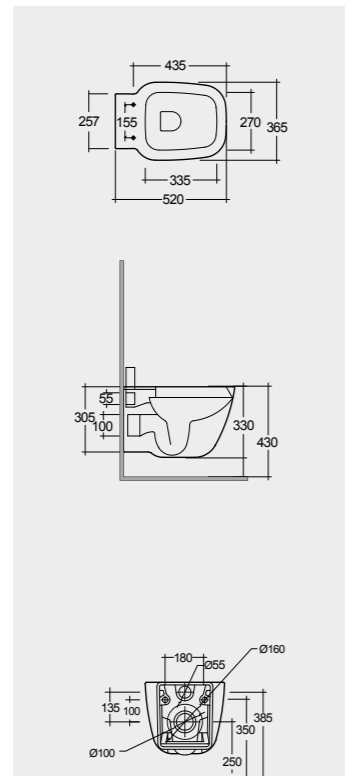

Models

النماذج

Hidden Fixations تثبيتات خفية

Measurements

القياسات

26.0 Kg.

24.5 Kg.

22.0 Kg.

Colours available

Colours shown here are as close to actual sanitaryware as printing process will allow
الألوان المبينة هنا قريبة إلى ألوان الأدوات الصحية الفعلية حسبما تسمح به عملية الطباعة

الألوان المتاحة

Alpine White
أبيض

Models

النماذج

Hidden Fixations تثبيتات خفية

Inspectionable إمكانية الفتح للتحقق

Measurements

القياسات

21.5 Kg.

19.8 Kg.

18.0 Kg.

Notes

All dimensions in mm tolerance $\pm 5\%$ for below 200mm and $\pm 3\%$ for above 200mm | جميع القياسات تكون بالمليمتر $\pm 5\%$ للقياسات التي تقل عن 200 مليمتر و $\pm 3\%$ للقياسات التي تتجاوز 200 مليمتر

ملحوظة