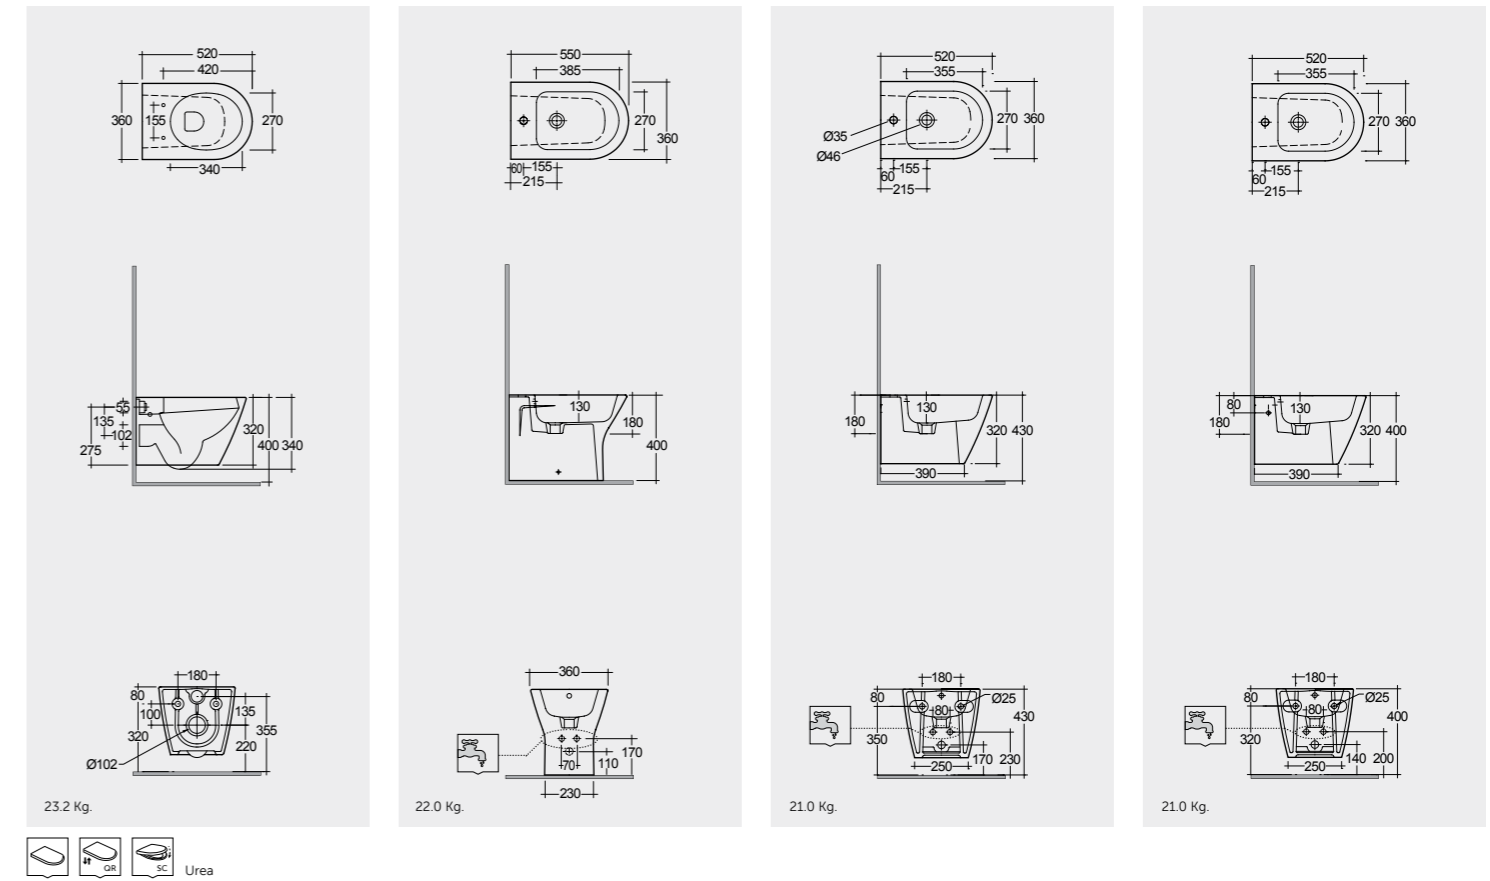

Measurements

القياسات

Notes

ملحوظة

جميع القياسات تكون بالمليمتر $\pm 5\%$ للقياسات التي تقل عن ٢٠٠ مليمتر و $\pm 3\%$ للقياسات التي تتجاوز ٢٠٠ مليمتر | All dimensions in mm tolerance $\pm 5\%$ for below 200mm and $\pm 3\%$ for above 200mm