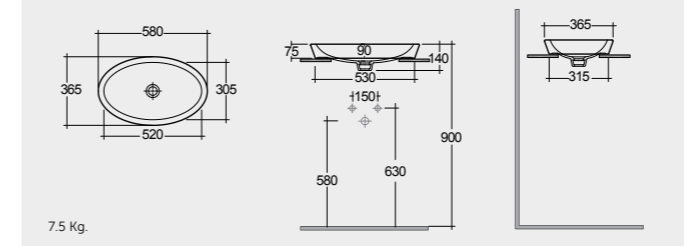

Colours available

Colours shown here are as close to actual sanitaryware as printing process will allow
الألوان المبينة هنا قريبة إلى ألوان الأدوات الصحية الفعلية حسبما تسمح به عملية الطباعة

الألوان المتاحة

Notes

All dimensions in mm tolerance $\pm 5\%$ for below 200mm and $\pm 3\%$ for above 200mm | جميع القياسات تكون بالمليمتر $\pm 5\%$ للقياسات التي تقل عن ٢٠٠ مليمتر و $\pm 3\%$ للقياسات التي تتجاوز ٢٠٠ مليمتر

ملحوظة