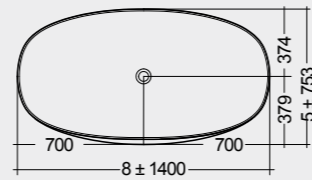

Measurements

القياسات