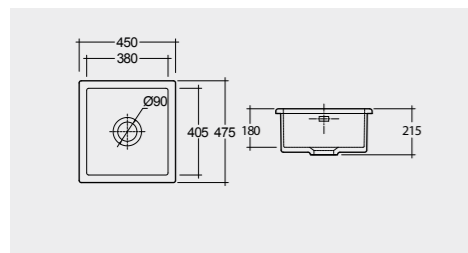

OC104514A With external overflow 514