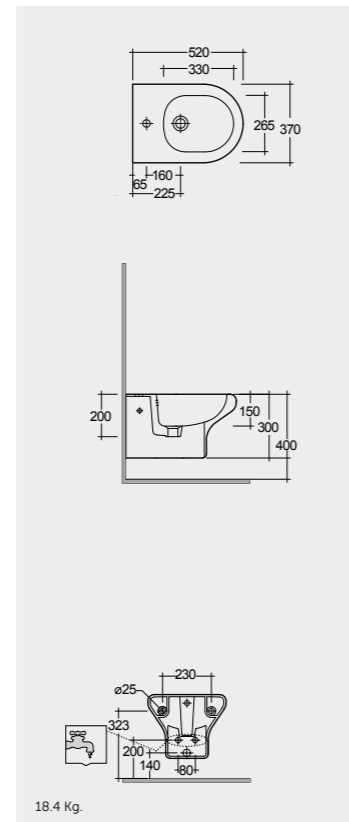

Measurements

القياسات