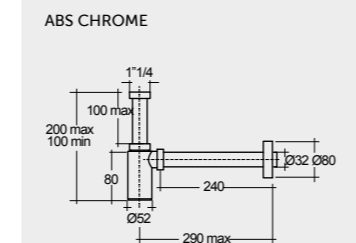

FOR WASH BASIN
INOX CHROME : BTRWBSST01
ABS CHROME : BTRWBABS002

إمكانية الفتح للتحقق Inspectionable

Measurements

القياسات

14.7 Kg.
12.5 Kg.

10.4 Kg.
10.9 Kg.

13.4 Kg.

Colours available