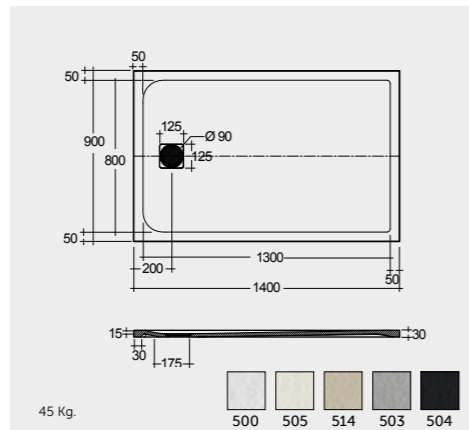

90 X 100 CM
RFST090100S500