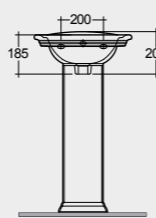

القياسات

19.2 Kg.
12.0 Kg.

16.5 Kg.
12.0 kg.

12.0 Kg.
11.0 kg.

9.5 Kg.
11.0 kg.

Colours available

Colours shown here are as close to actual sanitaryware as printing process will allow
الألوان المبينة هنا قريبة إلى ألوان الأدوات الصحية الفعلية حسبما تسمح به عملية الطباعة