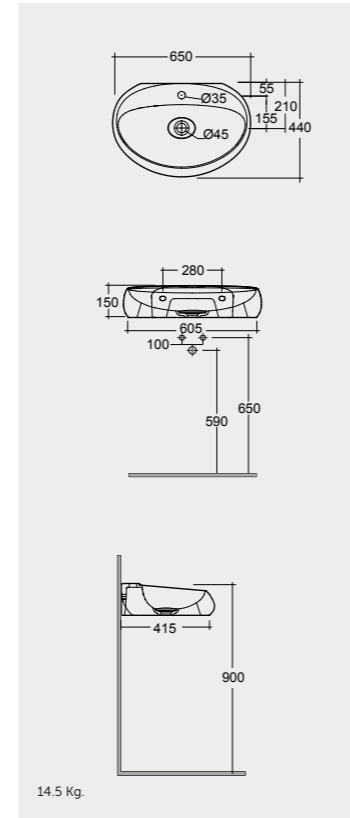

Measurements

القياسات

Colours available

الألوان المتاحة

Colours shown here are as close to actual sanitaryware as printing process will allow
الألوان المبينة هنا قريبة إلى ألوان الأدوات الصحية الفعلية حسبما تسمح به عملية الطباعة

Alpine White
أبيض