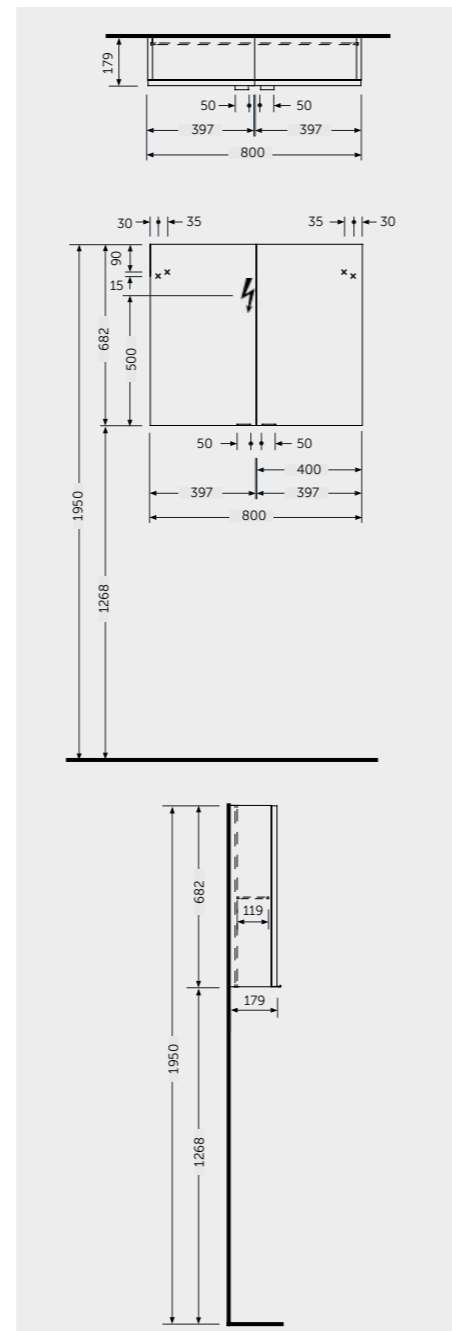

Alpine White
أبيض

50 CM
CLOFS5001AWHA

78x46 CM
CLOMR07846

MIRROR CABINETS

خزائن مع مرابيا

W 40 x D 18 x H 68CM
JOYMC04001

W 60 x D 18 x H 68CM
JOYMC06002

W 80 x D 18 x H 68CM
JOYMC08002