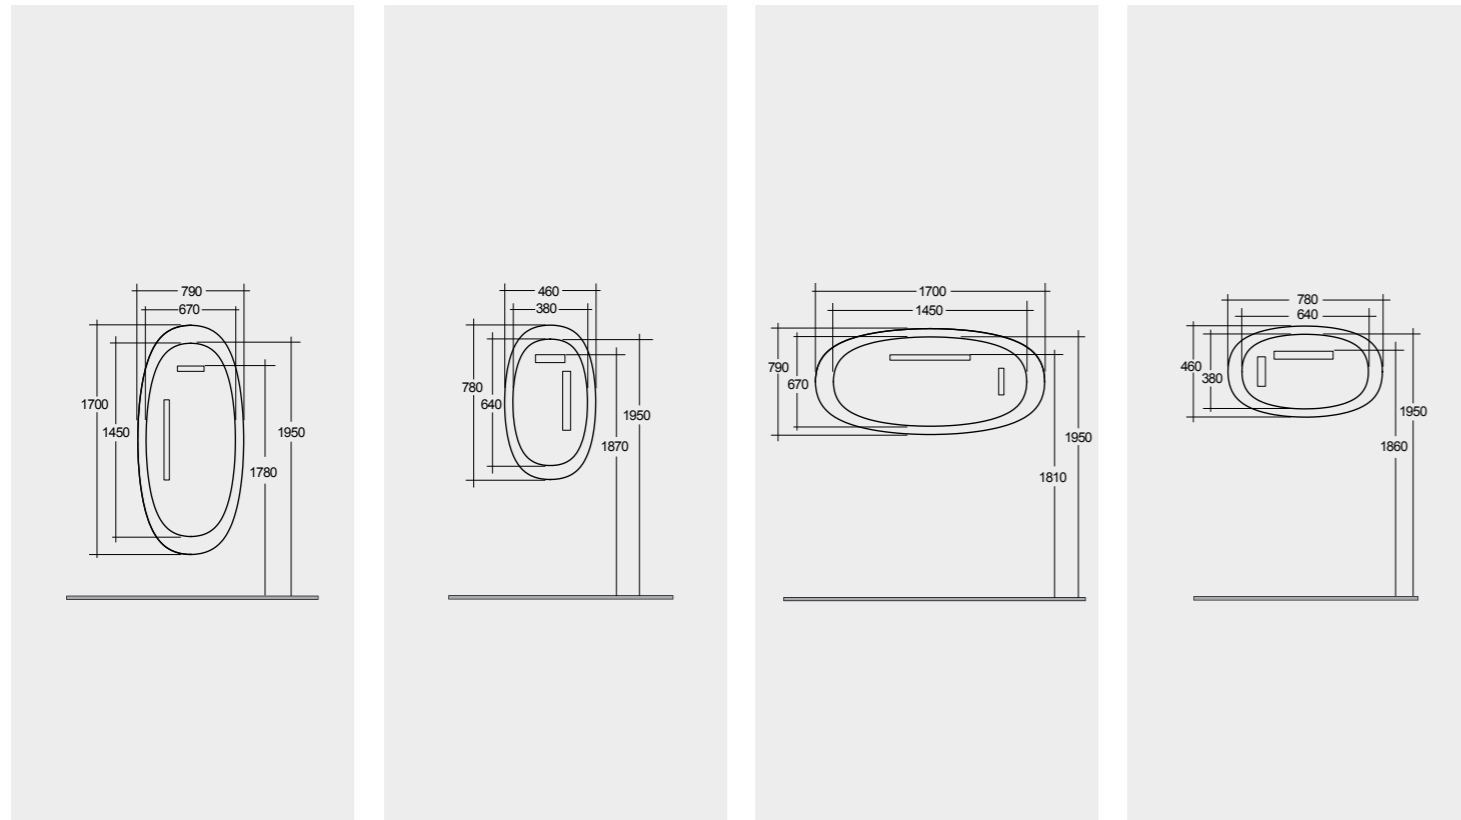

Measurements

القياسات

Colours available

الألوان المتاحة

Colours shown here are as close to actual sanitaryware as printing process will allow
الألوان المبينة هنا قريبة إلى ألوان الأدوات الصحية الفعلية حسبما تسمح به عملية الطباعة

Alpine White
أبيض