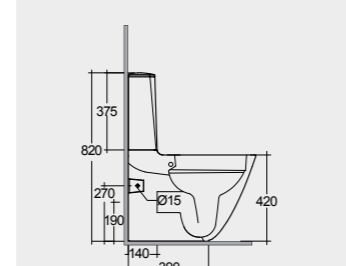

Measurements

القياسات

Urea RAK-Sensation
SENS3900WH

Urea RAK-Sensation
SENS3900WH

Urea RAK-Sensation
SENS3901WH

Urea RAK-Sensation
SENS3901WH

Colours available

Colours shown here are as close to actual sanitaryware as printing process will allow
الألوان المبينة هنا قريبة إلى ألوان الأدوات الصحية الفعلية حسبما تسمح به عملية الطباعة

الألوان المتاحة

Alpine White
أبيض