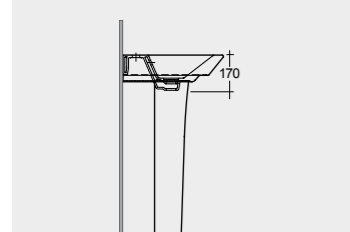

Measurements

القياسات

17.0 Kg
7.0 Kg

17.0 Kg
6.9 Kg

Colours available

الألوان المتاحة

Colours shown here are as close to actual sanitaryware as printing process will allow
الألوان المبينة هنا قريبة إلى ألوان الأدوات الصحية الفعلية حسبما تسمح به عملية الطباعة

Alpine White
أبيض