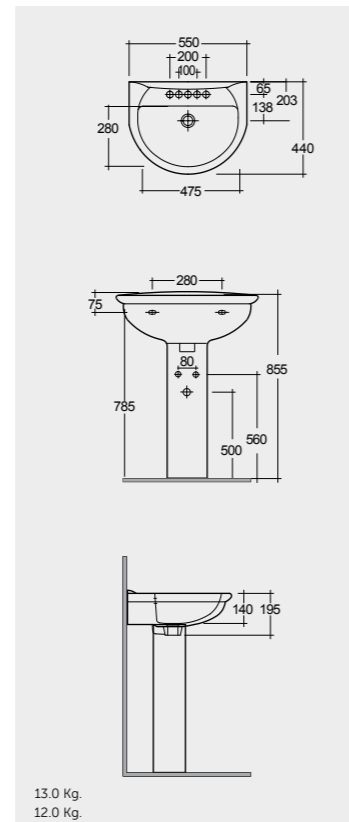

60 CM
KR0101AWHA
KR0102AWHA

55 CM
KR0701AWHA
KR0102AWHA

50 CM
KR0501AWHA
KR0102AWHA

Measurements

القياسات

Colours available

الألوان المتاحة

Colours shown here are as close to actual sanitaryware as printing process will allow
الألوان المبينة هنا قريبة إلى ألوان الأدوات الصحية الفعلية حسبما تسمح به عملية الطباعة