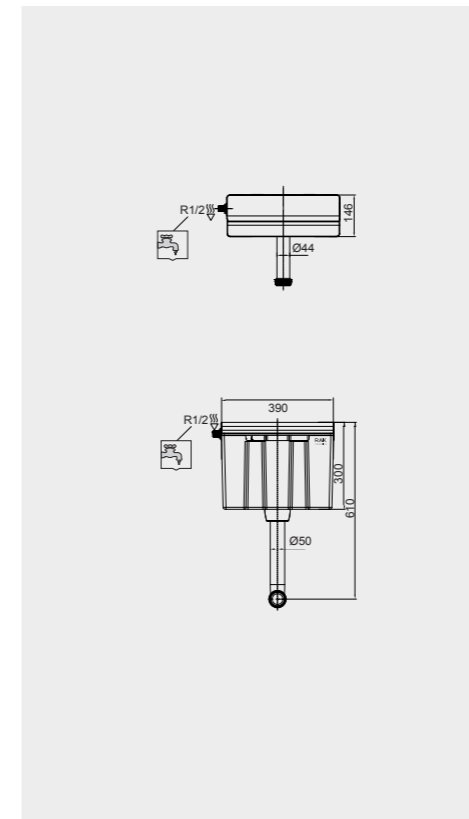

Measurements

القياسات