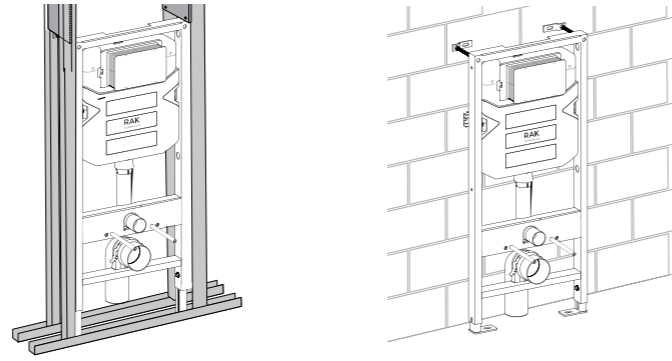

DRYWALL INSTALLATION
تركيبات جدران الجبس

With a drywall system it is possible to create complete room-height prewalls or partitions.

مع نظام جدران الجبس يمكنك تصميم غرفة كاملة وإرتفاعات تتناسب مع الجدران والقواطع

RAK-Ecofix installation elements are suitable for solid constructions and for all drywall construction situations
تركيبات راك-إيكوفيكس مناسبة للإشياء الصلبة وجميع حالات جدران الجبس.