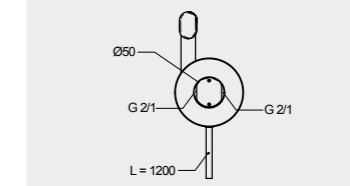

28.5 Kg.
11.6 Kg.

24.5 Kg.
11.6 Kg.

Urea RAK-Compact
ABS RAK-Jumeirah
ABS RAK-Jumeirah

Urea RAK-Compact
ABS RAK-Jumeirah
ABS RAK-Jumeirah

Notes

ملحوظة

All dimensions in mm tolerance $\pm 5\%$ for below 200mm and $\pm 3\%$ for above 200mm | جميع القياسات تكون بالمليمتر $\pm 5\%$ للقياسات التي تقل عن 200 مليمتر و $\pm 3\%$ للقياسات التي تتجاوز 200 مليمتر