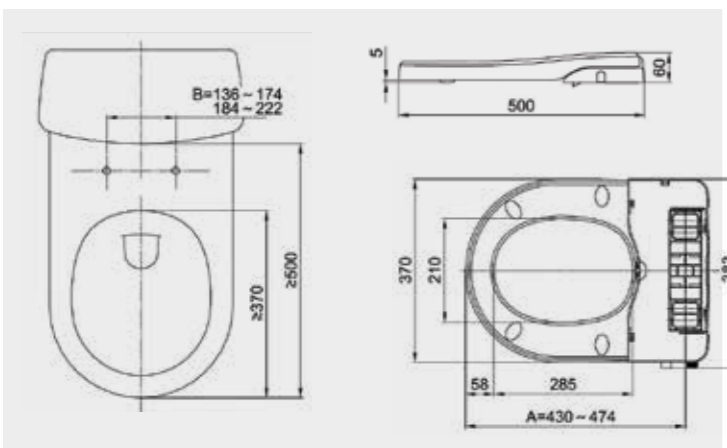

SEAT COVER WITH BIDET FUNCTION