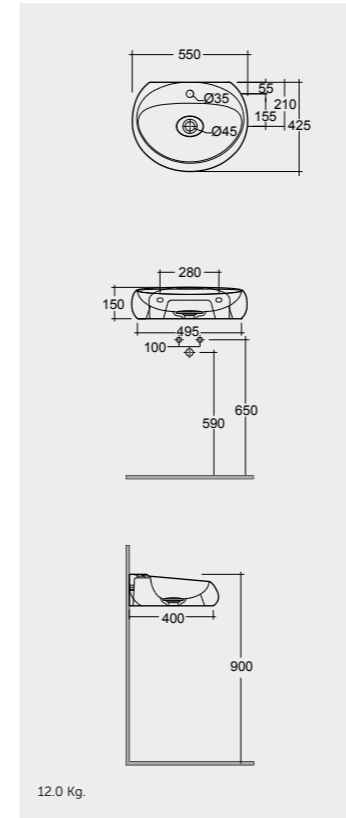

Measurements

القياسات

Notes

ملحوظة

All dimensions in mm tolerance $\pm 5\%$ for below 200mm and $\pm 3\%$ for above 200mm | جميع القياسات تكون بالمليمتر $\pm 5\%$ للقياسات التي تقل عن 200 مليمتر و $\pm 3\%$ للقياسات التي تتجاوز 200 مليمتر