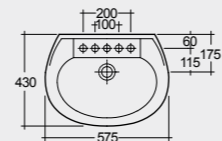

10.5 Kg.
9.0 Kg.

TM01AWHA
TM02AWHA

OC26AWHA
ER02AWHA

Colours available

Colours shown here are as close to actual sanitaryware as printing process will allow
الألوان المبينة هنا قريبة إلى ألوان الأدوات الصحية الفعلية حسبما تسمح به عملية الطباعة