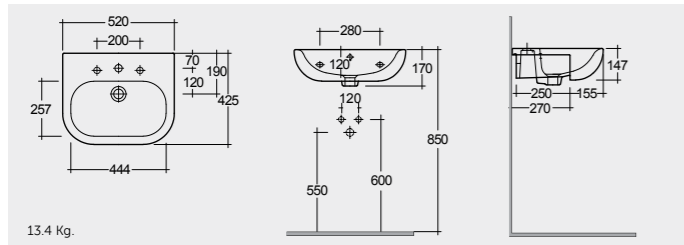

ملحوظة

RAK-Tonique 52 CM

راك-تونيك ٥٢ سم

TQ0901AWHA

RAK-Cynthia 57 CM

راك-سينثيا ٥٧ سم

OC08AWHA

RAK-Compact 40 CM