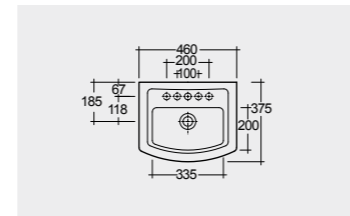

9.5 Kg.
11.0 kg.

Colours available

Colours shown here are as close to actual sanitaryware as printing process will allow
الألوان المبينة هنا قريبة إلى ألوان الأدوات الصحية الفعلية حسبما تسمح به عملية الطباعة

الألوان المتاحة

Alpine White
أبيض