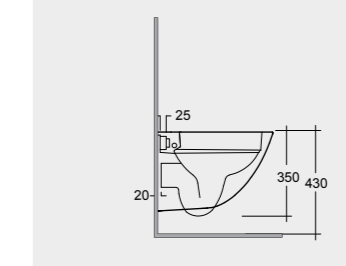

Hidden Fixations خفية تثبيتات

Hidden Fixations خفية تثبيتات

Comfort Height 42 CM

ارتفاع مريح ٤٢ سم

Measurements

القياسات

Urea RAK-Sensation
SENS3901WH

Urea RAK-Sensation
SENS3901WH