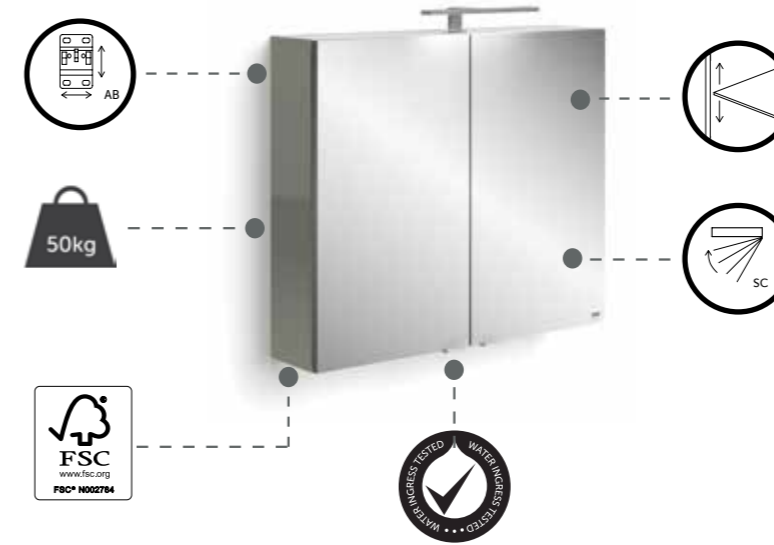

MAINS POWERED
القوة الرئيسية

DE-MISTER
ضد التغيرات

TOUCHLESS ACTIVATION
تفعيل خاصة بعدم الاتصال

MOTION SENSOR
استشعار الحركة

USB RECHARGEABLE
قابلة للشحن USB