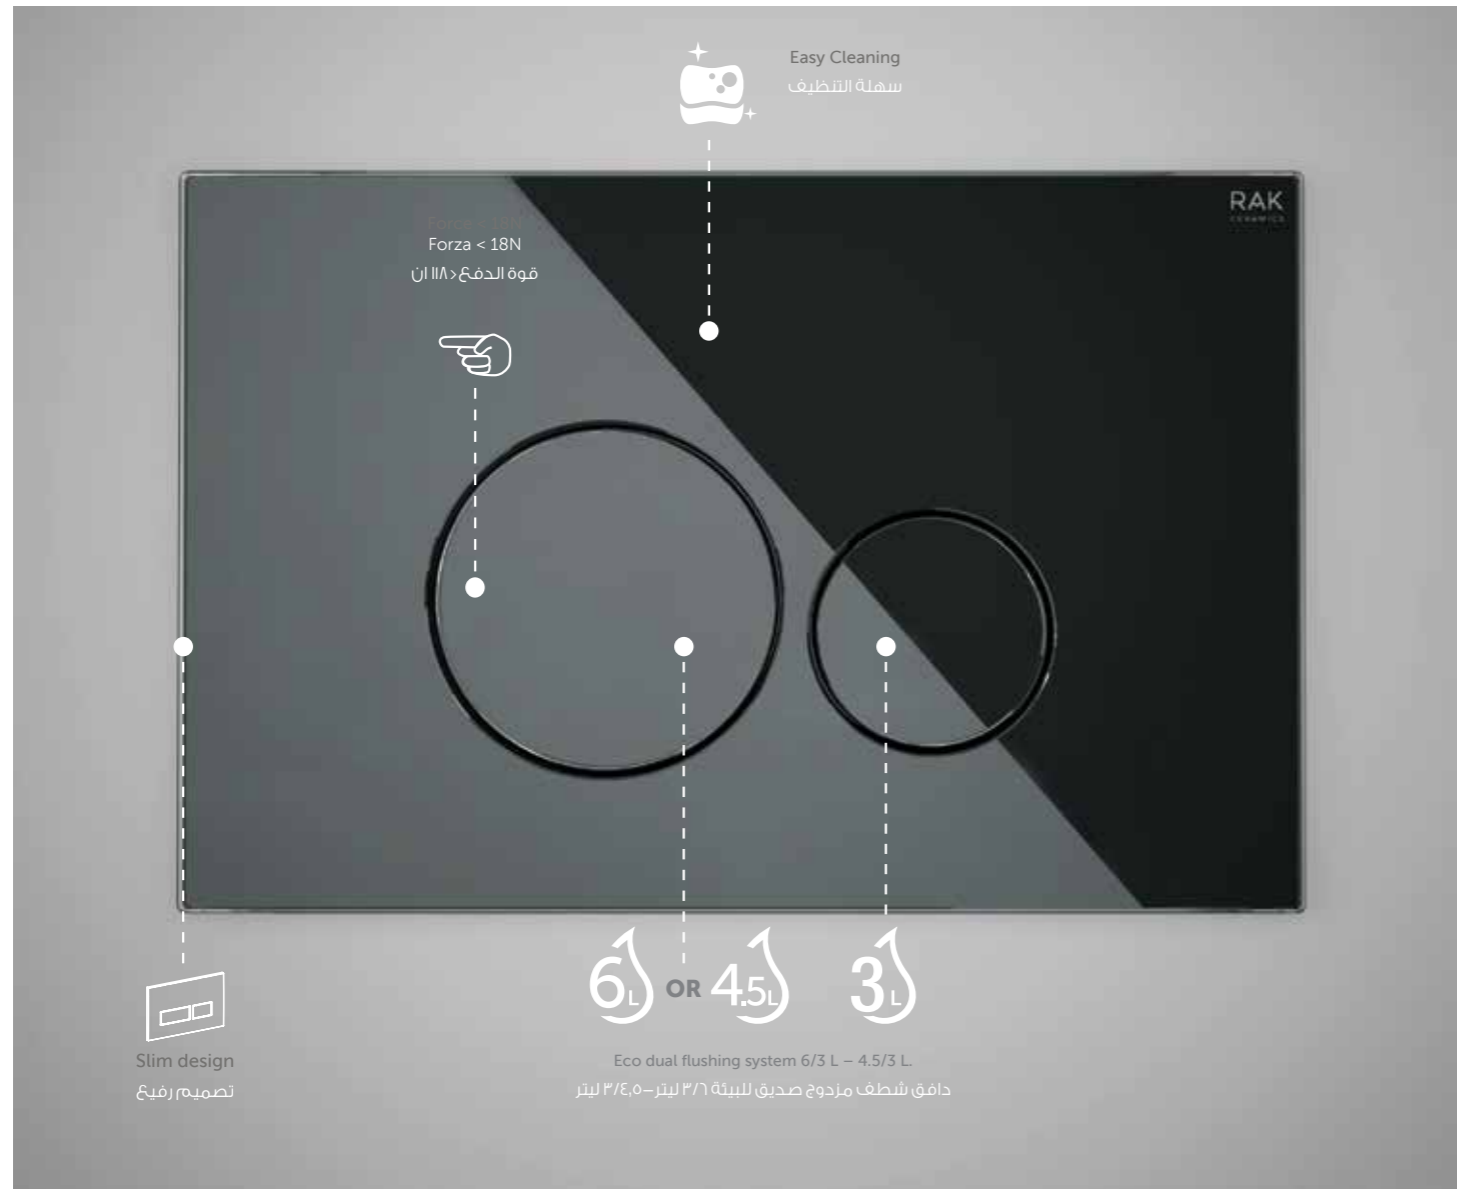

RAK-Ecofix not only offers limitless installation possibilities, but a flat designed range of push plates in 3 elegant finishes and 2 different designs. The push plate is the only visible part of the concealed cistern and is built for the water saving dual system flush in volumes 6-3 liters or 4.5-3 liters. Another possibility to move functionality and style into your bathroom.

راك-إكوفيكس ليس فقط يوفر إمكانيات التركيب الا محدودة، وإنما أيضا يوفر مجموعة تصاميم مسطحة للوحات دفع في ٣ تشطيبات أنيقة وتصميمين مختلفين. لوحة الدفع هي الجزء المركزي الوحيد من الخزان المخفي، وهي مصممة لتوفير المياه المزدوج للنظام دافق في أحجام ٦-٣ لتر أو ٤,٥-٣ لتر. راک-إكوفيكس إمكانية أخرى للانتقال بوظائف وأسلوب الحمام الخاص بك.