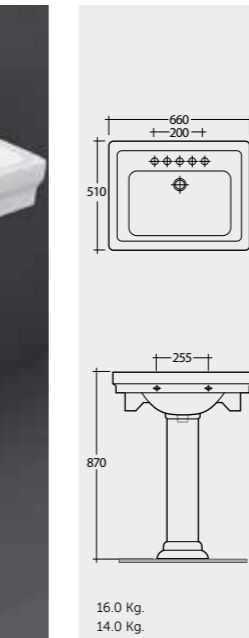

راك-بريستول ٦٦ سم

16.0 Kg.
14.0 Kg.

BR0101AWHA
WD02AWHA