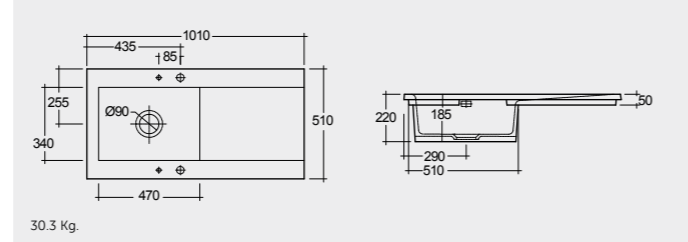

Left: OC201LHSLAWHA
Right: OC201RHSLAWHA
No tap hole: OC201NTSLAWHA

External overflow optional
تقب تصريف الفائض اختياري

AWH

الالوان المتوفرة