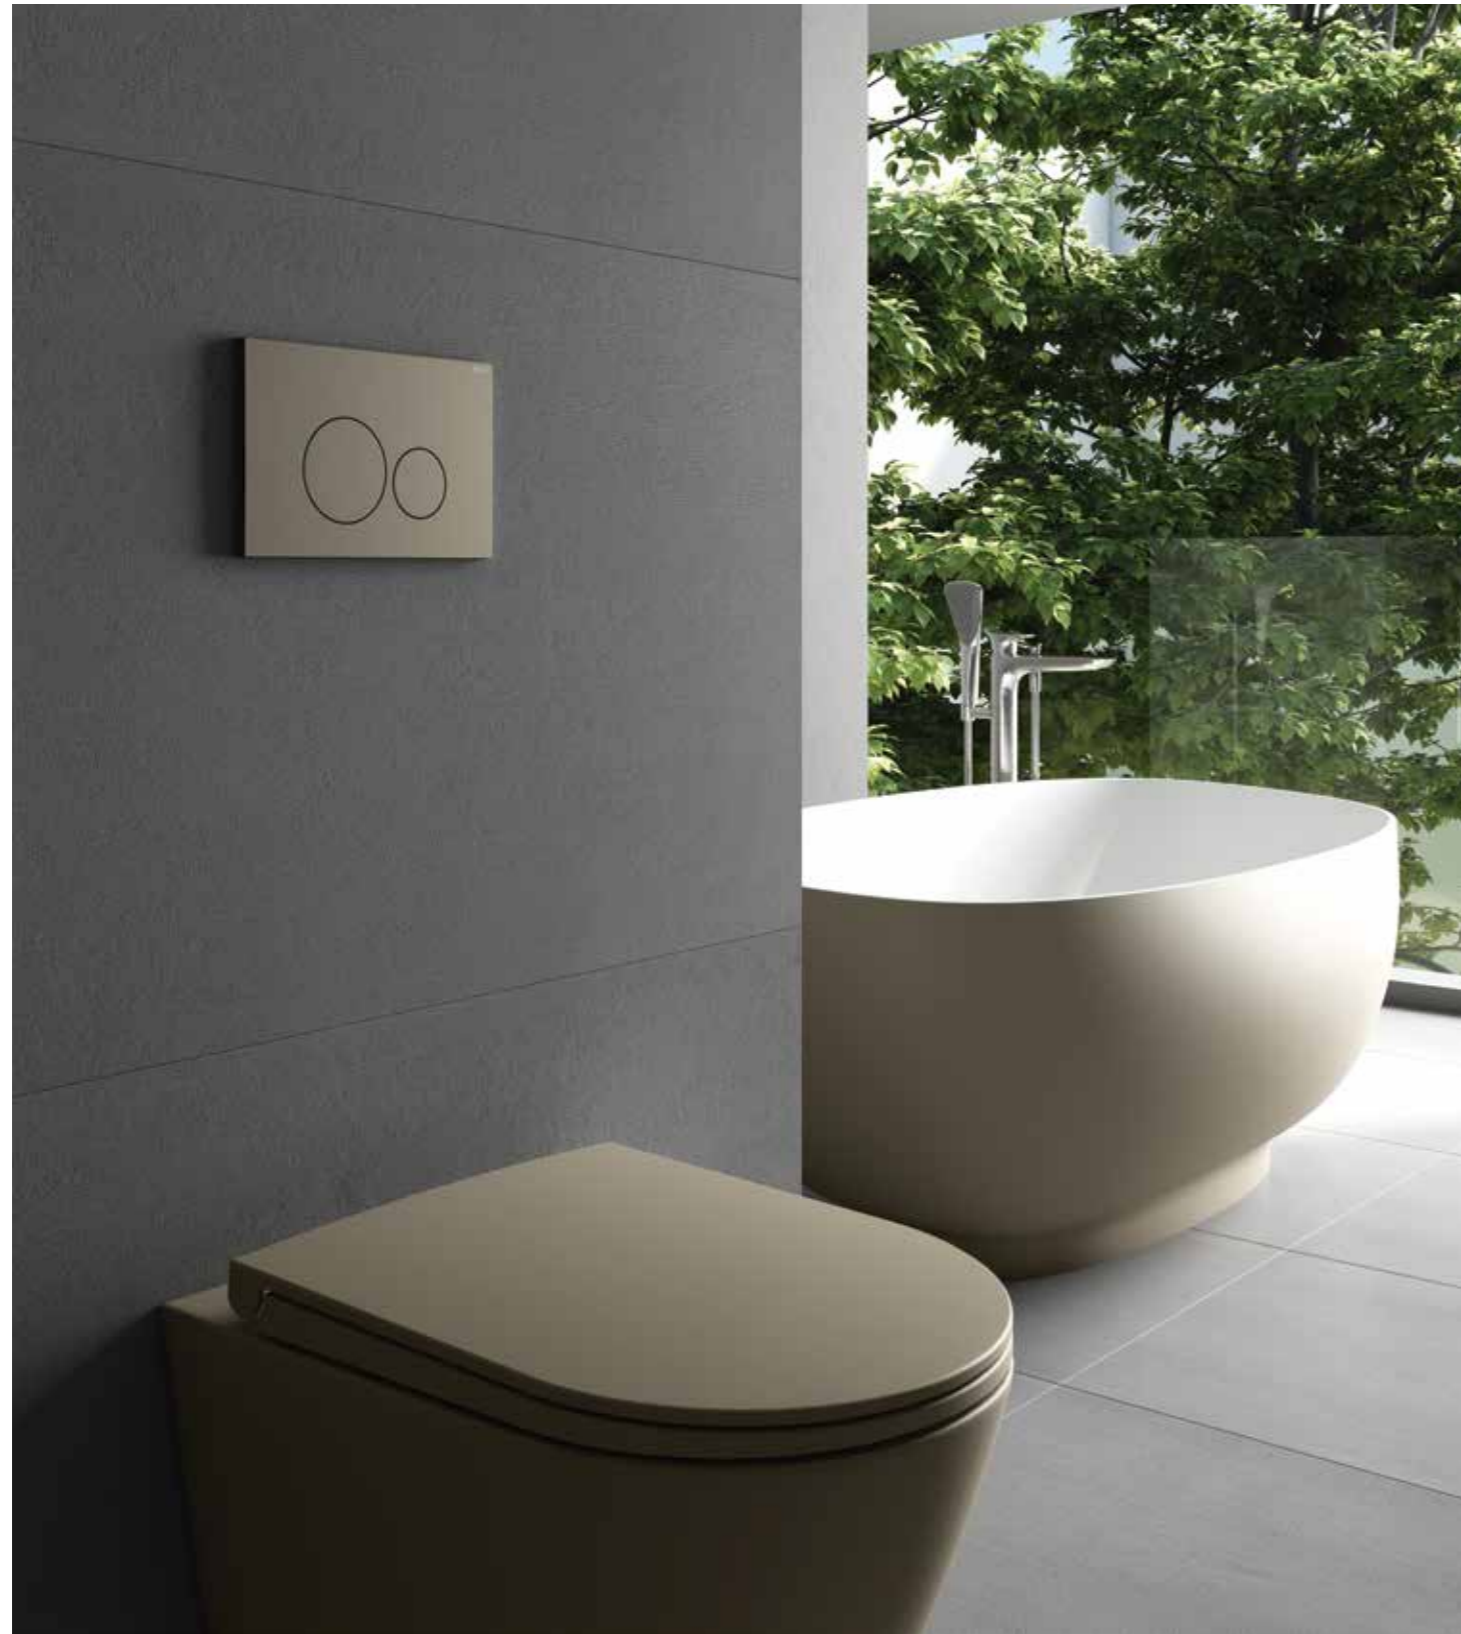

ROUND FSRAPPL003504