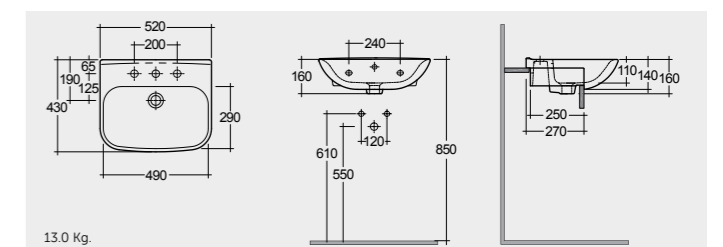

ORG0901AWHA

ORG0901AWHA