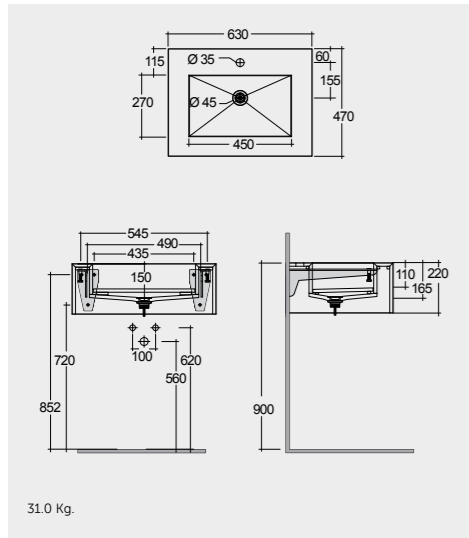

- 100 CARRARA (LAPPATO)
- 101 MACAUBAS (NATURAL)
- 102 TRAVERTINO IVORY (LAPPATO)
- 103 SURFACE XL COOL GREY (NATURAL)
- 104 BEHIND GREY (NATURAL)
- 105 UNI DARK BLACK (NATURAL)