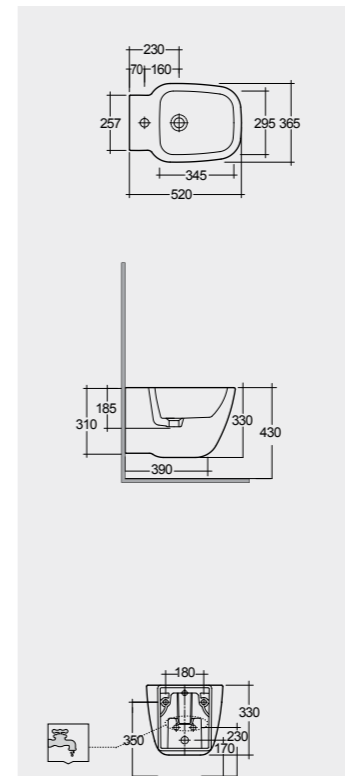

FOR BIDET
ABS CHROME : BTRBDABS010
PP WHITE : BTRBDPPR011

Inspectionable إمكانية الفتح للتحقق

Measurements

القياسات

21.5 Kg.

19.8 Kg.

18.0 Kg.

Notes