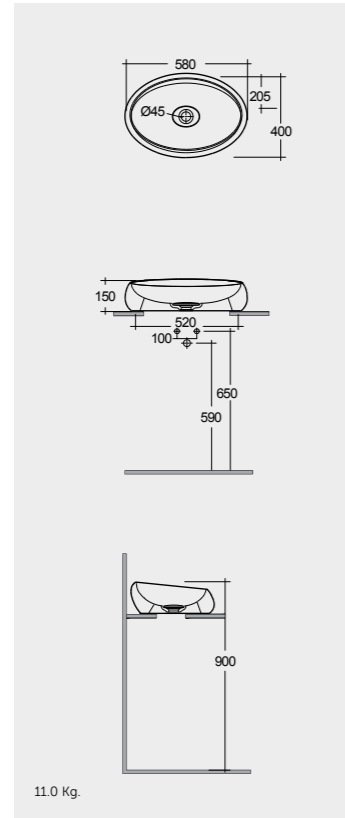

Measurements

القياسات

Colours available

الألوان المتاحة

Colours shown here are as close to actual sanitaryware as printing process will allow
الألوان المبينة هنا قريبة إلى ألوان الأدوات الصحية الفعلية حسبما تسمح به عملية الطباعة

Alpine White
أبيض