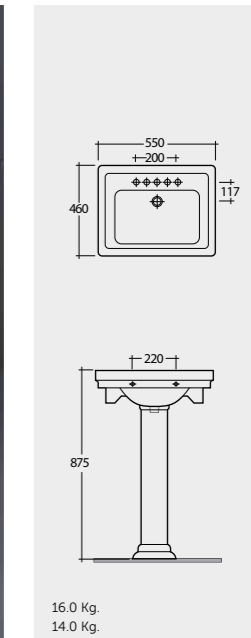

راك-بريستول ٥٥ سم

16.0 Kg.
14.0 Kg.

BR0801AWHA
WS02AWHA

Colours available

Colours shown here are as close to actual sanitaryware as printing process will allow
الألوان المبينة هنا قريبة إلى ألوان الأدوات الصحية الفعلية حسبما تسمح به عملية الطباعة

الألوان المتاحة

Alpine White
إبيض
Ivory
عاجي

Notes

جميع القياسات تكون بالمليمتر $\pm 0.5\%$ للقياسات التي تقل عن 200 مليمتر و $\pm 3\%$ للقياسات التي تتجاوز 200 مليمتر | All dimensions in mm tolerance $\pm 0.5\%$ for below 200mm and $\pm 3\%$ for above 200mm

ملحوظة