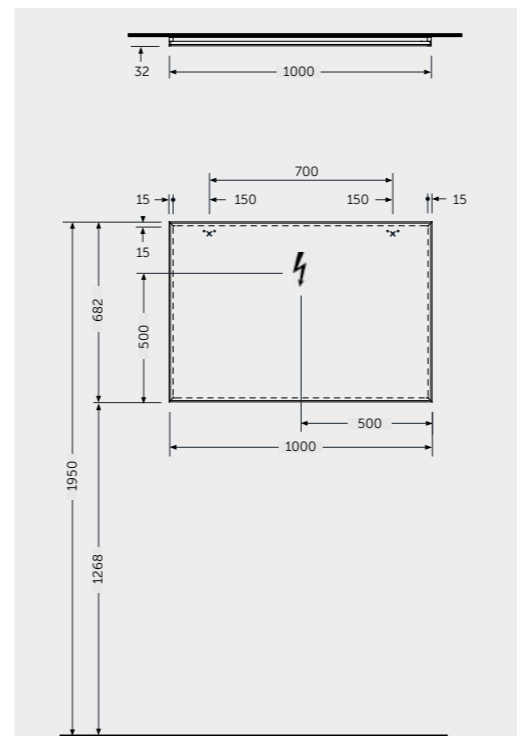

MIRROR

مرآيا

W 100 x D 2 x H 68CM
JOYMR10068STD

W 120 x D 2 x H 68CM
JOYMR12068STD

BRASS: JOYTB6000CR
ABS: JOYTB6000CR1
Cool White 6000K
450 Lumens

MIRRORS

خزائن مع مرايا

W 40 x D 3 x H 68CM
JOYMR04068LED
Cool White 6000K
400 Lumens