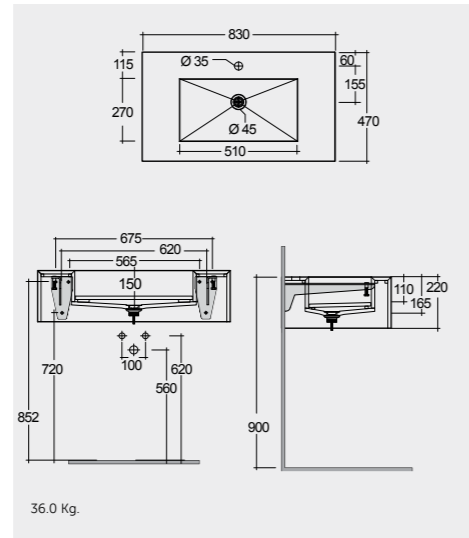

- 100 CARRARA (LAPPATO)
- 101 MACAUBAS (NATURAL)
- 102 TRAVERTINO IVORY (LAPPATO)
- 103 SURFACE XL COOL GREY (NATURAL)
- 104 BEHIND GREY (NATURAL)
- 105 UNI DARK BLACK (NATURAL)