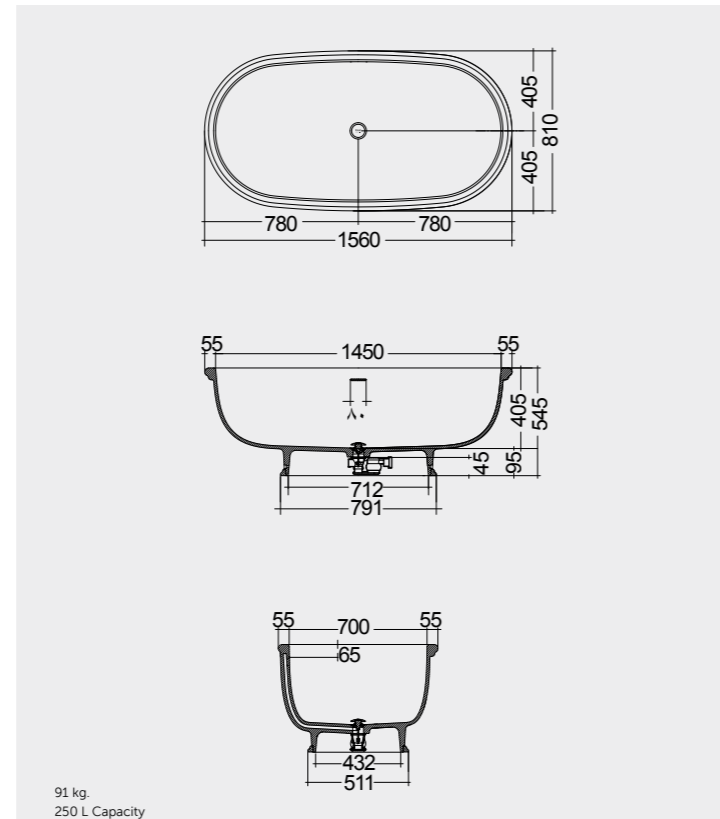

Measurements

القياسات