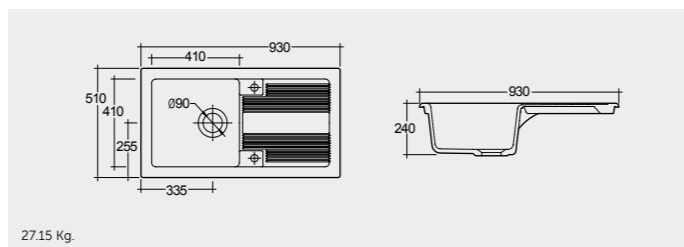

OC155AWHA

Notes

All dimensions in mm tolerance $\pm 5\%$ for below 200mm and $\pm 3\%$ for above 200mm | جميع القياسات تكون بالمليمتر $\pm 5\%$ للقياسات التي تقل عن ٢٠٠ مليمتر و $\pm 3\%$ للقياسات التي تتجاوز ٢٠٠ مليمتر

ملحوظة