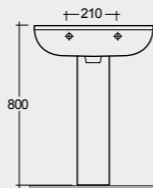

12.0 Kg.
11.0 Kg.

Available in Alpine White and Ivory
متوفر باللون الأبيض والعاجي

OC15AWHA
ER02AWHA

OC16AWHA
ER02AWHA