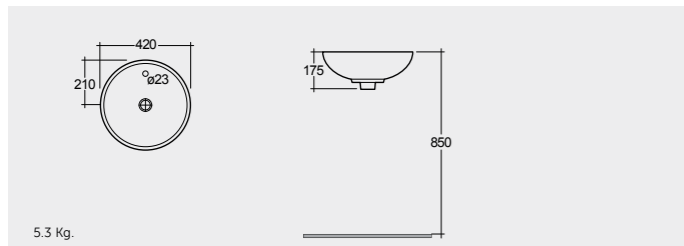

Colours available

Colours shown here are as close to actual sanitaryware as printing process will allow
الألوان المبينة هنا قريبة إلى ألوان الأدوات الصحية الفعلية حسبما تسمح به عملية الطباعة

الألوان المتاحة

Notes

All dimensions in mm tolerance $\pm 5\%$ for below 200mm and $\pm 3\%$ for above 200mm | جميع القياسات تكون بالمليمتر $\pm 5\%$ للقياسات التي تقل عن ٢٠٠ مليمتر و $\pm 3\%$ للقياسات التي تتجاوز ٢٠٠ مليمتر

ملحوظة