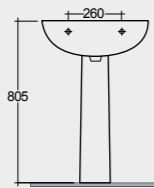

RAK-Lara 51 CM

راك-تامبا ٥٧ سم

12.5 Kg.
11.0 Kg.

Available in Alpine White and Ivory
متوفر باللون الأبيض والعاجي