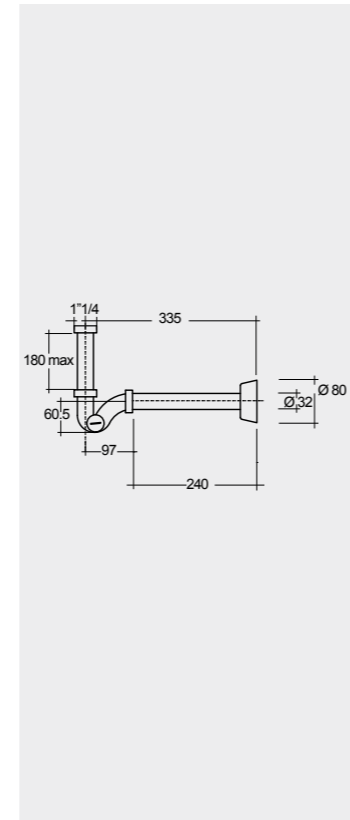

Measurements

القياسات