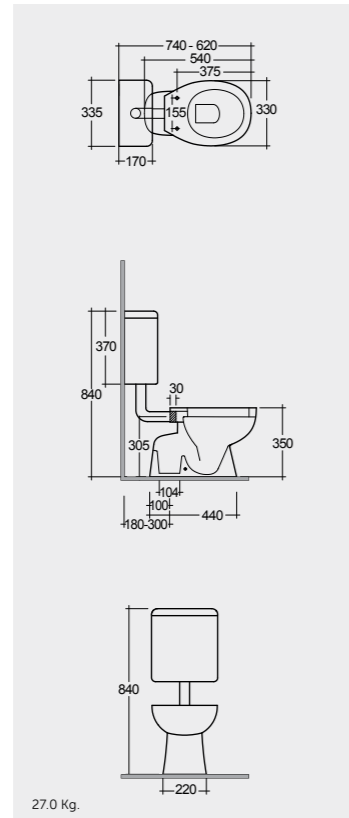

48 CM
BL18AWHA

Comfort Height 35 CM
ارتفاع مريح ٣٥ سم

Measurements

القياسات

Urea Bambi Plus

Urea Bambi Plus

Colours available

الألوان المتوفرة