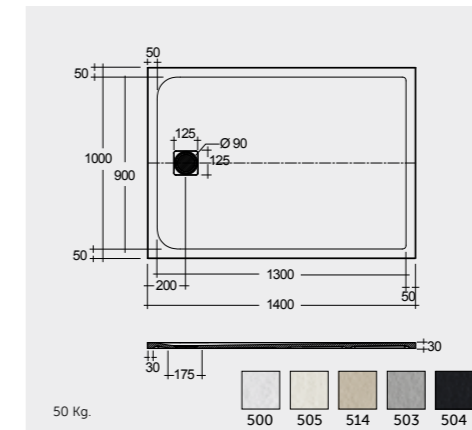

100 X 100 CM
RFST100100S500