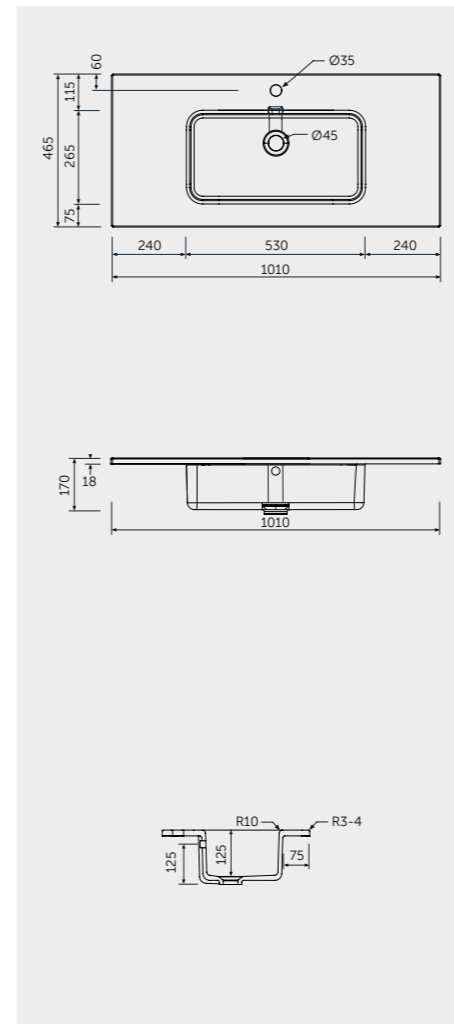

Measurements

القياسات