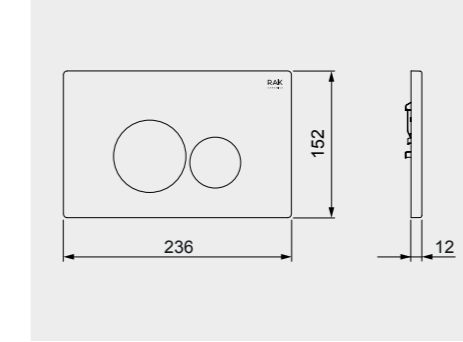

White
أبيض

FSRAKPPL003

Chrome
كروم

FSRAKPPL004

Matt Chrome
مات كروم

FSRAKPPL005

White
أبيض

FSRAKPPL006

Chrome
كروم

FSRAKPPL007

Matt Chrome
مات كروم

FSRAKPPL008

White
أبيض

FS04RAKWHRO8C

Chrome
كروم

FS04RAKCPB8C

Matt Chrome
مات كروم

FSRAKPPL001

White
أبيض

FS04RAKWHRE8C

Chrome
كروم

FSRAKPPL002

Matt Chrome
مات كروم

FS04RAKCPM8C