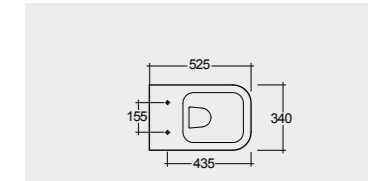

52 CM
MP13AWHA

تثبيتات خفية Hidden Fixations

Measurements

القياسات

ABS Metro
Metro Urea

ABS Metro
Metro Urea

ABS Metro
Metro Urea

ABS Metro
Metro Urea