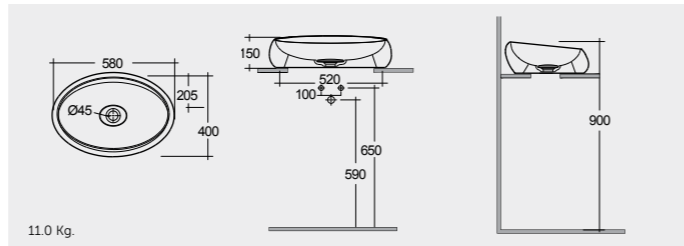

RAK- Sensation 54 CM

راك-سينيشن ٥٤ سم

Matt Finish
Ceramic Waste Cover Included

500