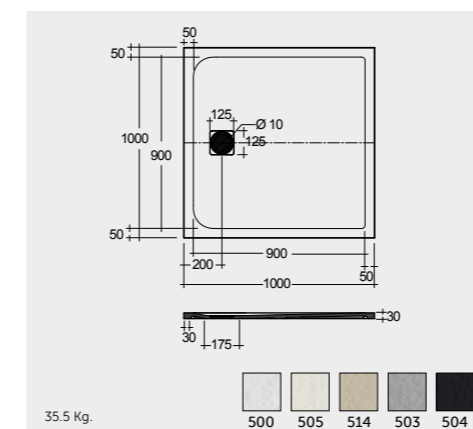

SHOWER DRAIN DEPTH OF
WATER SEAL 30MM

SHOWER DRAIN MEMBRANE
WATER SEAL