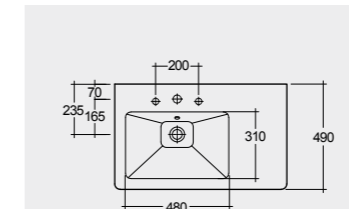

Measurements

القياسات

30.0 Kg
Pair.2 7.2 Kg

23.1 Kg
Pair.2 7.2 Kg

30.0 Kg

23.1 Kg

Notes

ملحوظة

All dimensions in mm tolerance $\pm 5\%$ for below 200mm and $\pm 3\%$ for above 200mm | جميع القياسات تكون بالمليمتر $\pm 5\%$ للقياسات التي تقل عن 200 مليمتر و $\pm 3\%$ للقياسات التي تتجاوز 200 مليمتر