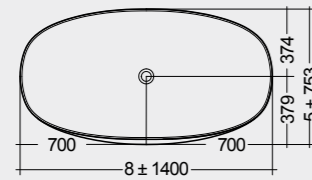

Measurements

القياسات