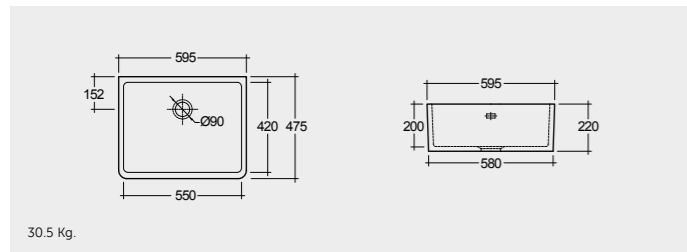

راك-لوح تجفيف #١ ٥٤ سم RAK-Drain Board#1 54 CM