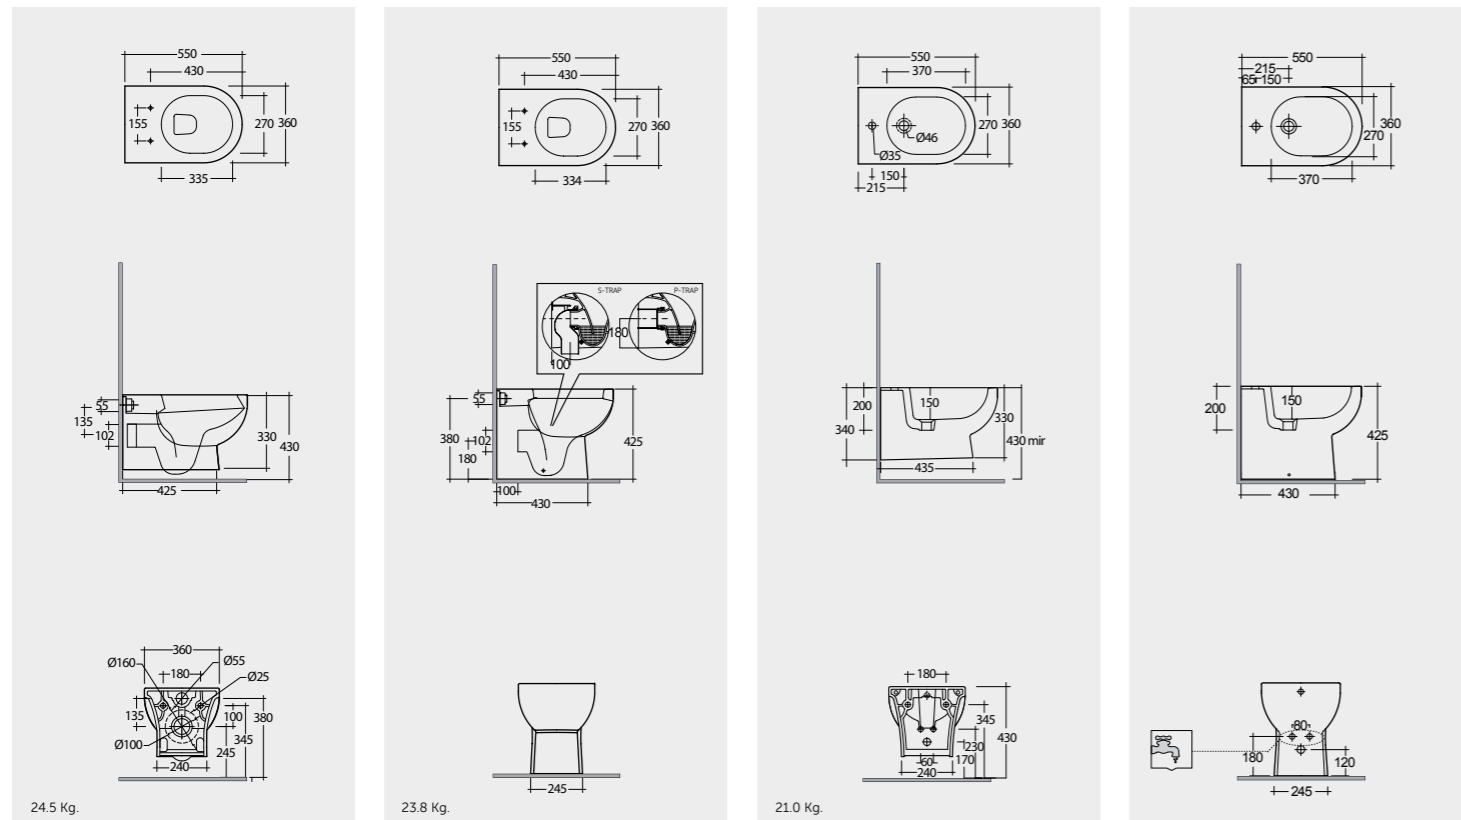

Measurements

القياسات

Urea RAK-Compact

ABS RAK-Jumeirah

ABS RAK-Jumeirah

Urea RAK-Compact

ABS RAK-Jumeirah

ABS RAK-Jumeirah

Colours available

الألوان المتاحة

Colours shown here are as close to actual sanitaryware as printing process will allow
الألوان المبيّنة هنا قريبة إلى ألوان الأدوات الصحية الفعلية حسبما تسمح به عملية الطباعة

Alpine White
أبيض