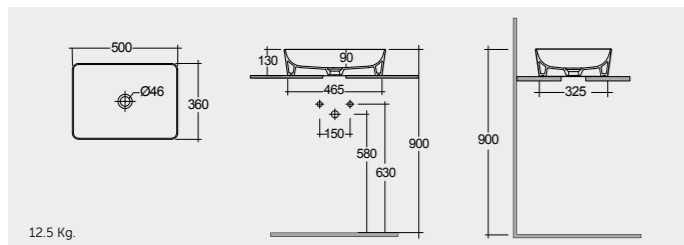

FEECT5000514A Rectangular | مستطيل