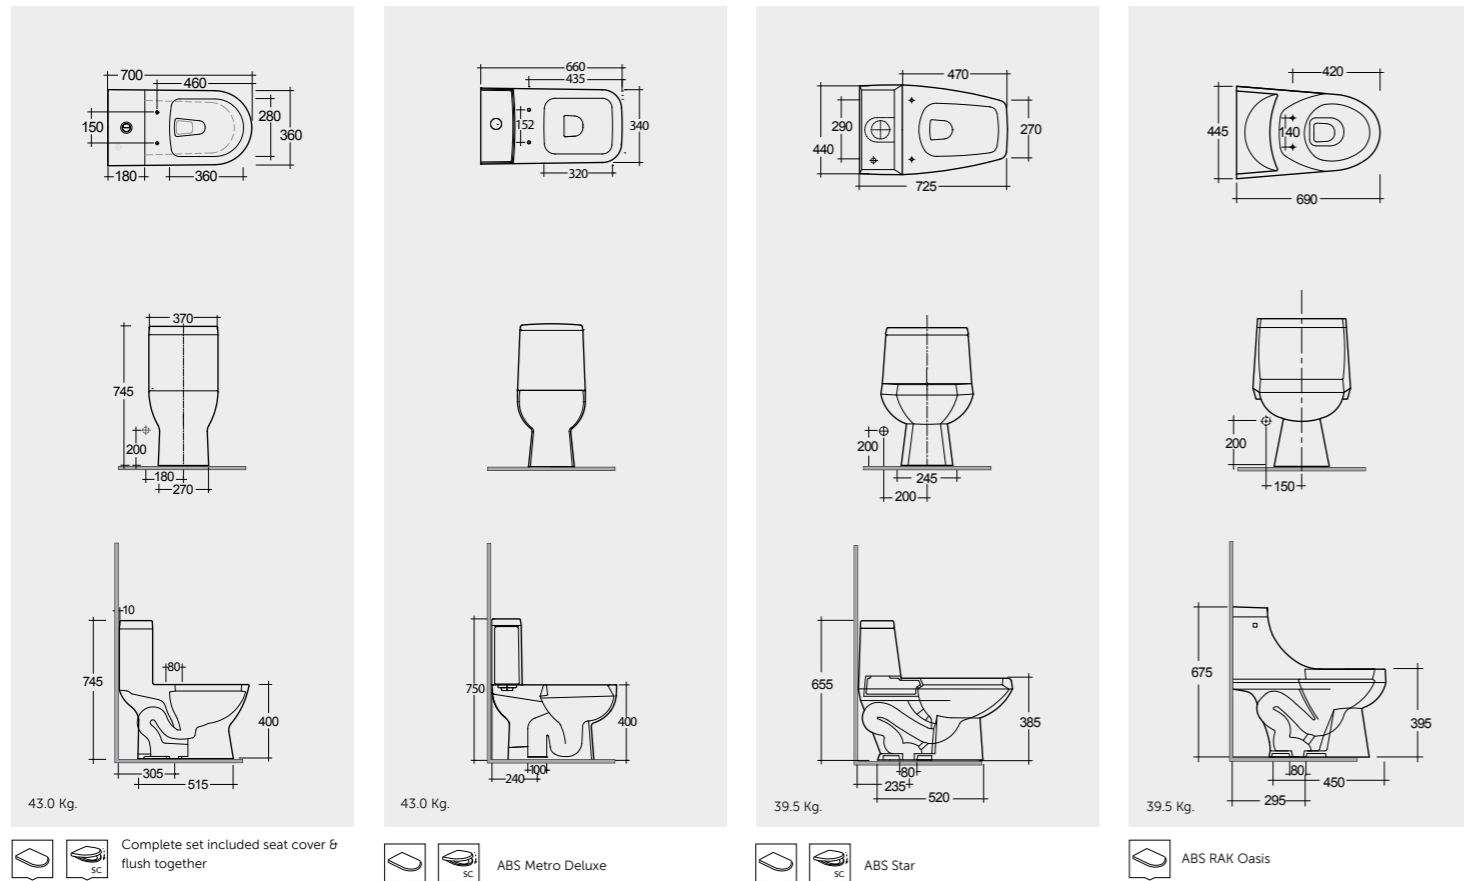

Complete set included seat cover & flush together

ABS Metro Deluxe

ABS Star

ABS RAK Oasis

Urea RAK Metro

Colours available

Colours shown here are as close to actual sanitaryware as printing process will allow
الألوان المبينة هنا قريبة إلى ألوان الأدوات الصحية الفعلية حسبما تسمح به عملية الطباعة

الألوان المتاحة

CLOSE COUPLED SIPHONIC WCS حمامات سيفونية قطعيتين

حمامات
سيفونية،
وقطعة واحدة

RAK-Washington راك-واشنطن RAK-Colonial راك-كولونيلا RAK-Windsor راك-وندسور