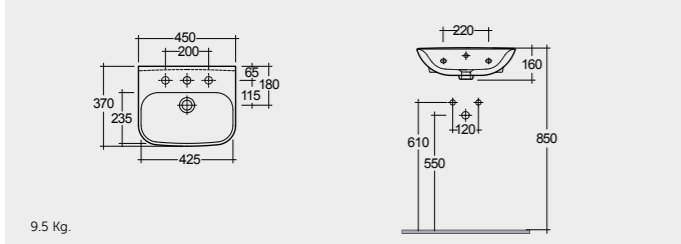

ORG0701AWHA