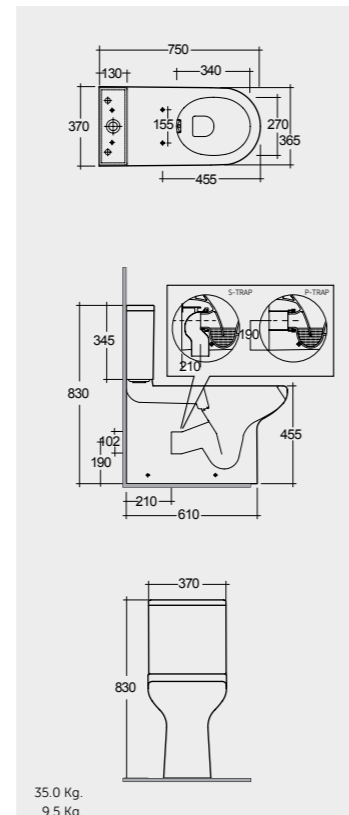

Back Open مفتوح من الخلف
Comfort Height 48 CM
ارتفاع مريح ٤٨ سم

Measurements

القياسات

Without Over Flow Hole
بدون ثقب لتصريف الفائض

Without Over Flow Hole
بدون ثقب لتصريف الفائض

Urea care

Urea care

Colours available