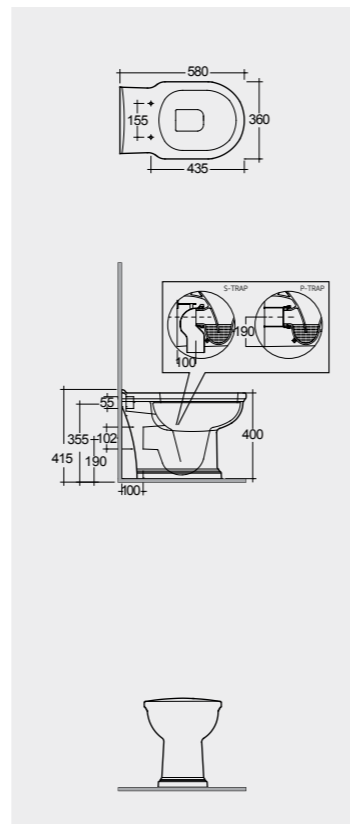

With Front Lever

مع رافعة أمامية

Measurements

58 CM
WT21AWHA

Back Open

مفتوح من الخلف

القياسات

- 58 CM WT21AWHA CISTERN : WT24AWHA FITTINGS : FTWTHICIST
- Lacquered Polyester RAK-Washington WTSC3901503
- ABS RAK-Washington JM05DSCQRAWHA
- Urea RAK-Compact YFG173A