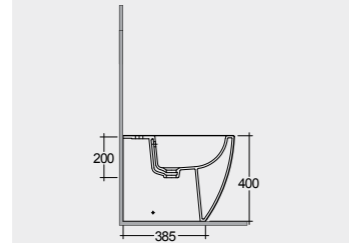

القياسات

23.6 Kg.

ABS Metro

Metro Urea

22.6 Kg.

28.6 Kg.

22.2 Kg.

الألوان المتاحة