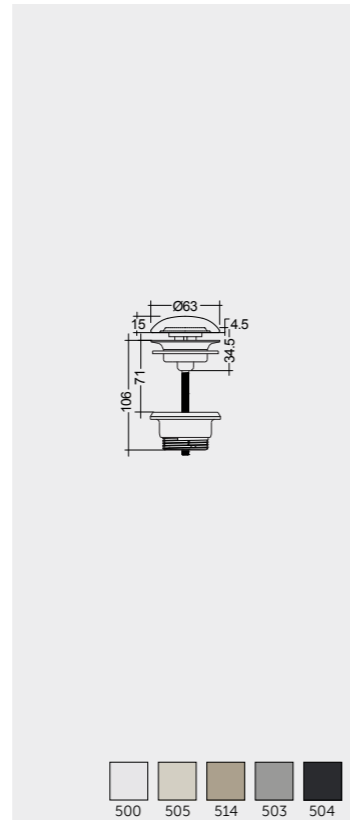

AWH

500 505 514 503 504

Measurements

القياسات