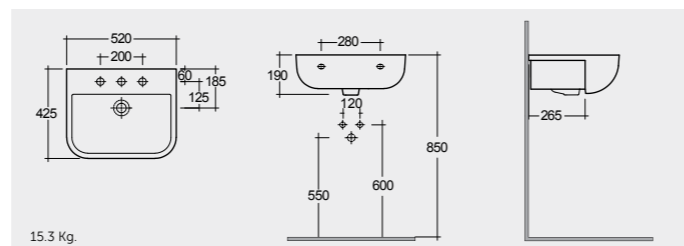

RAK-Series 600 52 CM

راك-سيريز ٥٢ سم

SE0904AWHA

Colours available

Colours shown here are as close to actual sanitaryware as printing process will allow
الألوان الميبنة هنا قريبة إلى ألوان الأدوات الصحية الفعلية حسبما تسمح به عملية الطباعة