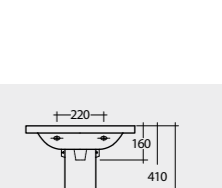

13.2 Kg.
6.8 Kg.

MS0501AWHA
MS0103AWHA

Notes

All dimensions in mm tolerance $\pm 5\%$ for below 200mm and $\pm 3\%$ for above 200mm | جميع القياسات تكون بالمليمتر $\pm 5\%$ للقياسات التي تقل عن ٢٠٠ مليمتر و $\pm 3\%$ للقياسات التي تتجاوز ٢٠٠ مليمتر

ملحوظة