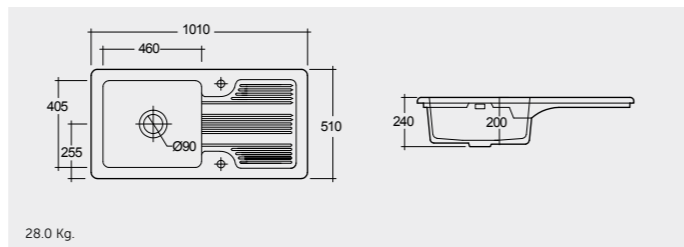

OC176AWHA

Notes

All dimensions in mm tolerance $\pm 5\%$ for below 200mm and $\pm 3\%$ for above 200mm | جميع القياسات تكون بالمليمتر $\pm 5\%$ للقياسات التي تقل عن ٢٠٠ مليمتر و $\pm 3\%$ للقياسات التي تتجاوز ٢٠٠ مليمتر

ملحوظة