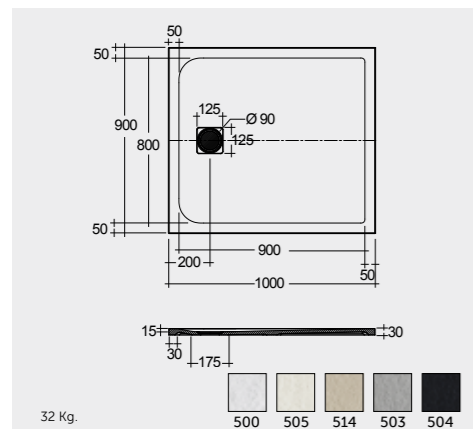

All dimensions in mm tolerance $\pm 5\%$
for below 200mm and $\pm 3\%$ for above
200mm

جميع القياسات تكون بالمليمتر + 5% للقياسات التي
تقل عن 200 مليمتر و + 3% للقياسات التي تتجاوز 200
مليمتر

RECTANGULAR 90 CM WIDE

مستطيل 90 سم العرض

RECTANGULAR 100 CM WIDE

مستطيل 100 سم العرض

SHOWER DRAIN DEPTH OF
WATER SEAL 30MM

SHOWER DRAIN MEMBRANE
WATER SEAL