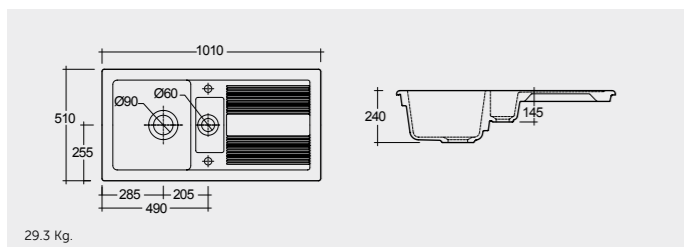

OC154AWHA

Notes

All dimensions in mm tolerance $\pm 5\%$ for below 200mm and $\pm 3\%$ for above 200mm | جميع القياسات تكون بالمليمتر $\pm 5\%$ للقياسات التي تقل عن ٢٠٠ مليمتر و $\pm 3\%$ للقياسات التي تتجاوز ٢٠٠ مليمتر

ملحوظة