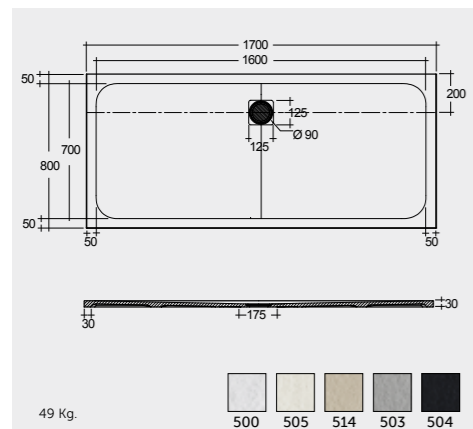

RaK-Victoria 170X70 CM