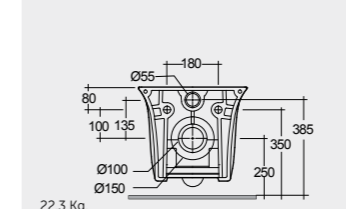

Hidden Fixations خفية تثبيتات

Hidden Fixations خفية تثبيتات

Comfort Height 42 CM

ارتفاع مريح ٤٢ سم

Measurements

القياسات

Urea RAK-Sensation
SENS3901WH

Urea RAK-Sensation
SENS3901WH