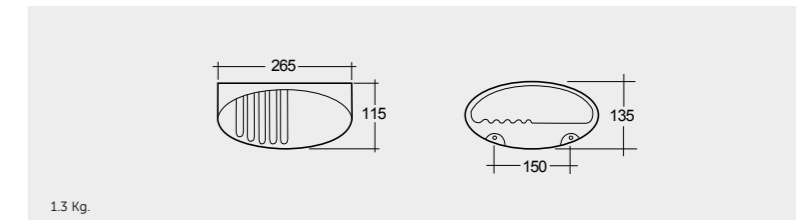

1.3 Kg.

Soap Holder Medium

ER25AWHA

Soap Holder Small

ER26AWHA

حامل صابون متوسط

حامل صابون صغير