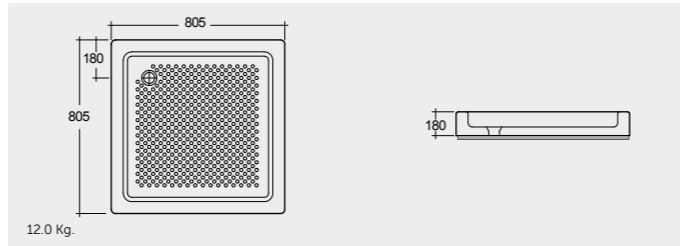

الألوان المتوفرة

راك-سانيا فاخر ٨٠X٨٠ سم RAK-Sania Deluxe 80X80 CM

SH13AWHA

راك-سانيا ٨٠X٨٠ سم RAK-Sania 80X80 CM

SH11AWHA

راك-ادو فاخر ٨٠X٨٠ سم RAK-Edo Deluxe 80X80 CM

SH15AWHA

راك-جزيرة ٩٠X٩٠ سم RAK-Jazira 90X90 CM