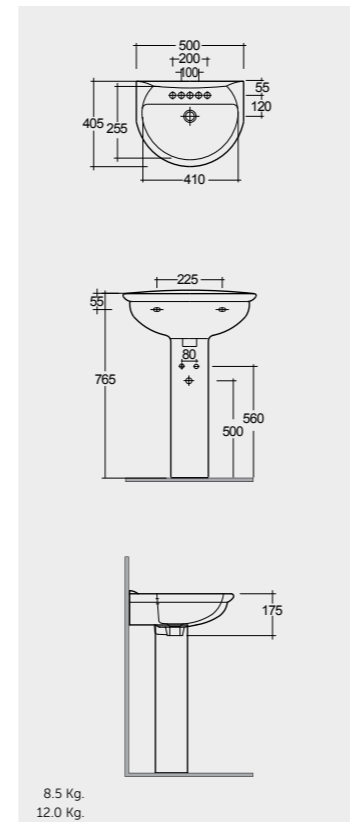

60 CM
KR0101AWHA
KR0102AWHA

55 CM
KR0701AWHA
KR0102AWHA

50 CM
KR0501AWHA
KR0102AWHA

Measurements

القياسات

Colours available

الألوان المتاحة

Colours shown here are as close to actual sanitaryware as printing process will allow
الألوان المبينة هنا قريبة إلى ألوان الأدوات الصحية الفعلية حسبما تسمح به عملية الطباعة