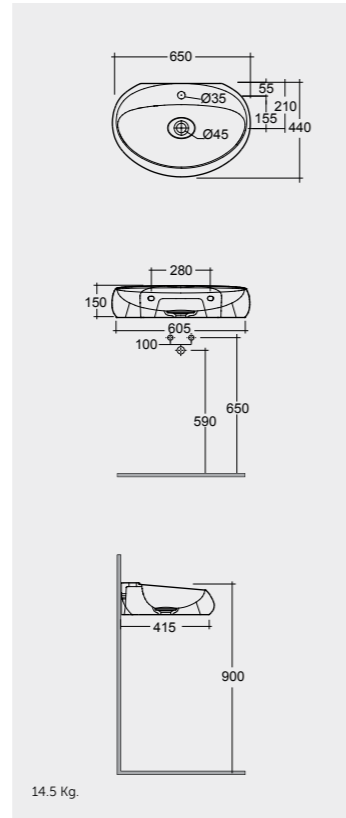

Measurements

القياسات

Colours available

الألوان المتاحة

Colours shown here are as close to actual sanitaryware as printing process will allow
الألوان المبينة هنا قريبة إلى ألوان الأدوات الصحية الفعلية حسبما تسمح به عملية الطباعة

Alpine White
أبيض