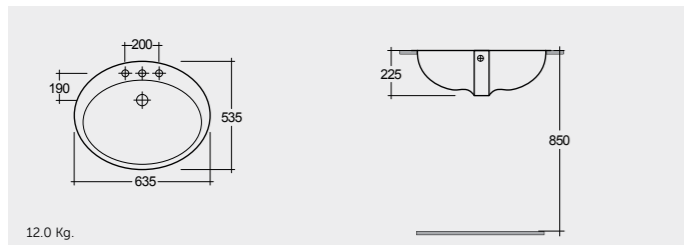

Colours available

Colours shown here are as close to actual sanitaryware as printing process will allow
الألوان المبينة هنا قريبة إلى ألوان الأدوات الصحية الفعلية حسبما تسمح به عملية الطباعة

الألوان المتاحة