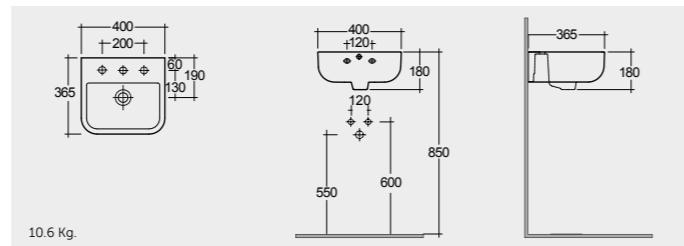

SE0502AWHA