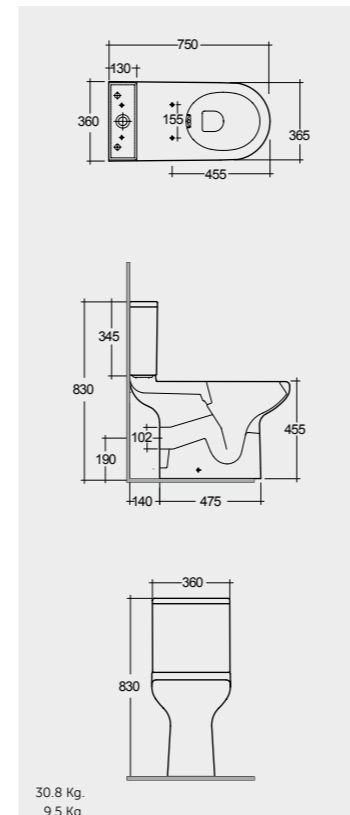

Back Open مفتوح من الخلف
Comfort Height 48 CM
ارتفاع مريح ٤٨ سم

Measurements

القياسات

Without Over Flow Hole
بدون ثقب لتصريف الفائض

Without Over Flow Hole
بدون ثقب لتصريف الفائض

Urea care

Urea care

Colours available