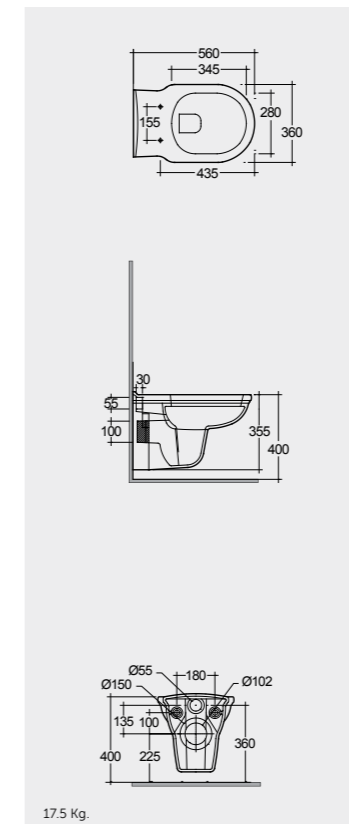

Models

النماذج

With Front Lever

مع رافعة أمامية

Measurements

Back Open

مفتوح من الخلف

القياسات

- 58 CM WT21AWHA CISTERN : WT24AWHA FITTINGS : FTWTHICIST
- Lacquered Polyester RAK-Washington WTSC3901503
- ABS RAK-Washington JM05DSCQRAWHA
- Urea RAK-Compact YFG173A

- Lacquered Polyester RAK-Washington WTSC3901503
- ABS RAK-Washington JM05DSCQRAWHA
- Urea RAK-Compact YFG173A

- Lacquered Polyester RAK-Washington WTSC3901503
- ABS RAK-Washington JM05DSCQRAWHA
- Urea RAK-Compact YFG173A

- Lacquered Polyester RAK-Washington WTSC3901503
- ABS RAK-Washington JM05DSCQRAWHA
- Urea RAK-Compact YFG173A

Colours available

Colours shown here are as close to actual sanitaryware as printing process will allow
الألوان المبينة هنا قريبة إلى ألوان الأدوات الصحية الفعلية حسبما تسمح به عملية الطباعة

الألوان المتاحة

Models

النماذج

Measurements

القياسات

17.5 Kg.

17.5 Kg.

- Lacquered Polyester RAK-Washington WTSC3901503
- ABS RAK-Washington JM05DSCQRAWHA
- Urea RAK-Compact YFG173A

- Lacquered Polyester RAK-Washington WTSC3901503
- ABS RAK-Washington JM05DSCQRAWHA
- Urea RAK-Compact YFG173A

Notes

All dimensions in mm tolerance $\pm 5\%$ for below 200mm and $\pm 3\%$ for above 200mm | جميع القياسات تكون بالمليمتر $\pm 5\%$ للقياسات التي تقل عن 200 مليمتر و $\pm 3\%$ للقياسات التي تتجاوز 200 مليمتر

ملحوظة