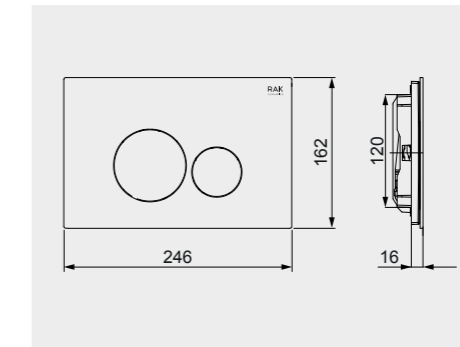

White
أبيض

FSRAKPPL009

Black
أسود

FSRAKPPL010

White
أبيض

FSRAKPPL011

Black
أسود

FSRAKPPL012