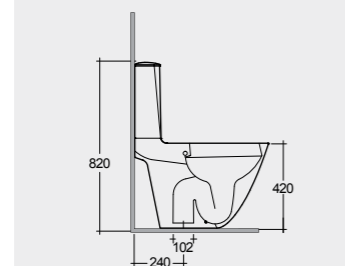

Measurements

القياسات

Urea RAK-Sensation
SENS3900WH

Urea RAK-Sensation
SENS3900WH

Urea RAK-Sensation
SENS3901WH

Urea RAK-Sensation
SENS3901WH

Colours available

Colours shown here are as close to actual sanitaryware as printing process will allow
الألوان المبينة هنا قريبة إلى ألوان الأدوات الصحية الفعلية حسبما تسمح به عملية الطباعة

الألوان المتاحة

Alpine White
أبيض