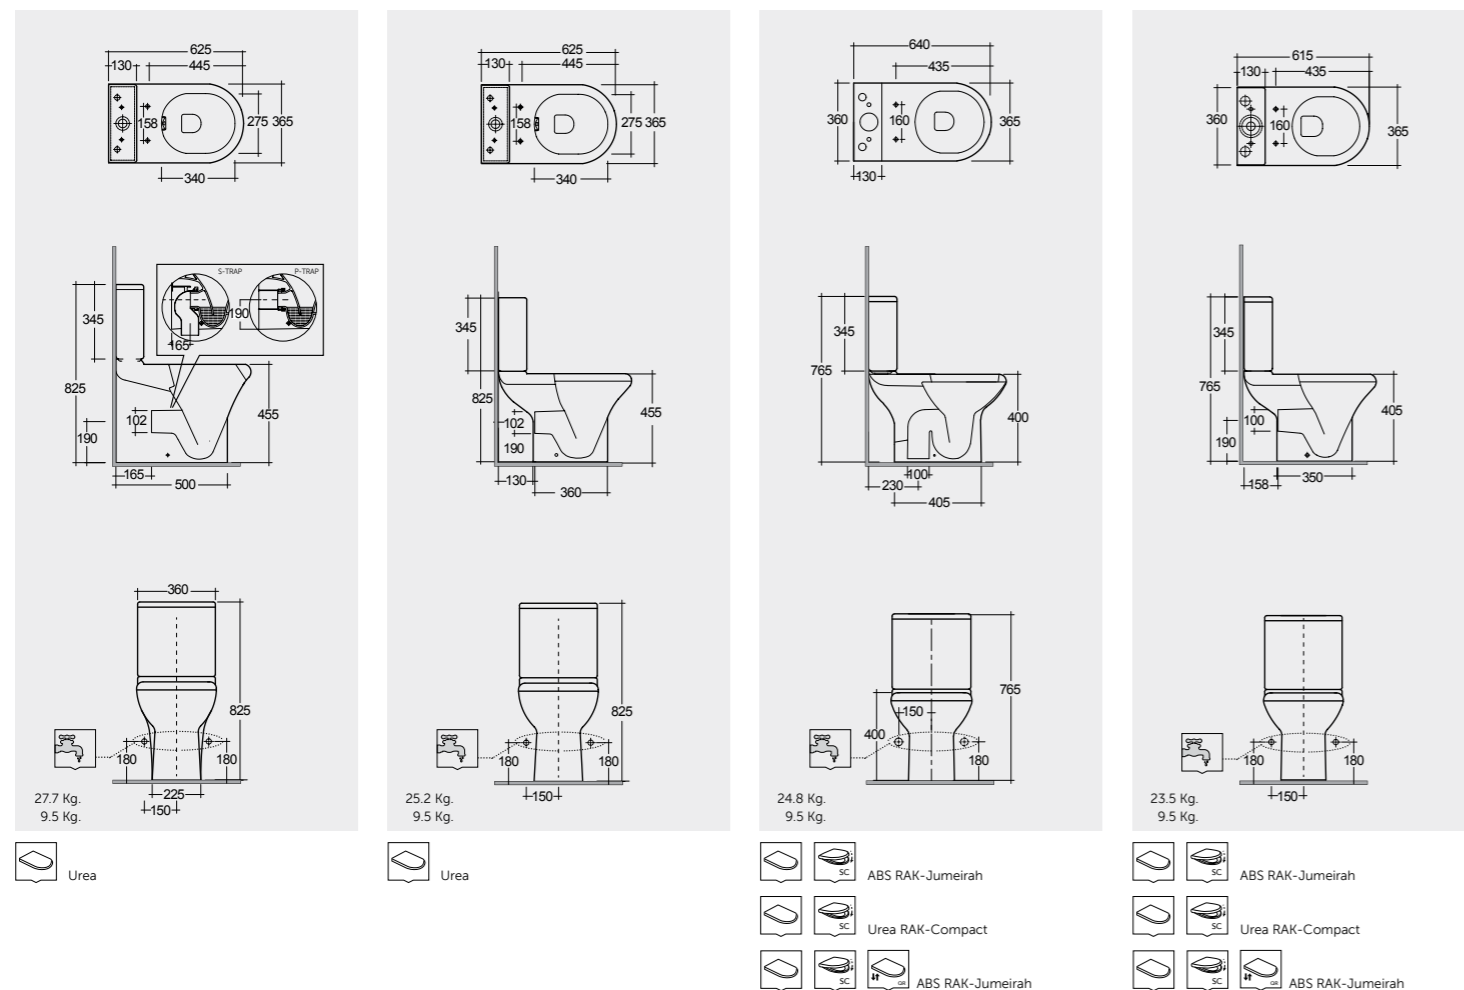

Measurements

Back Open مفتوح من الخلف

Comfort Height 45 CM

ارتفاع مريح ٤٥ سم

Back Open مفتوح من الخلف

Back Open مفتوح من الخلف

القياسات

Colours available