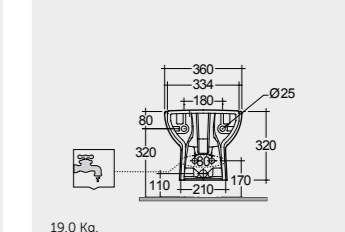

Measurements

القياسات

RAK-Origin P.P.

RAK-Origin Urea

RAK-Origin P.P.

RAK-Origin Urea

RAK-Origin P.P.

RAK-Origin Urea

RAK-Origin P.P.

RAK-Origin Urea

Notes

All dimensions in mm tolerance $\pm 5\%$ for below 200mm and $\pm 3\%$ for above 200mm | جميع القياسات تكون بالمليمتر $\pm 5\%$ للقياسات التي تقل عن 200 مليمتر و $\pm 3\%$ للقياسات التي تتجاوز 200 مليمتر

ملحوظة