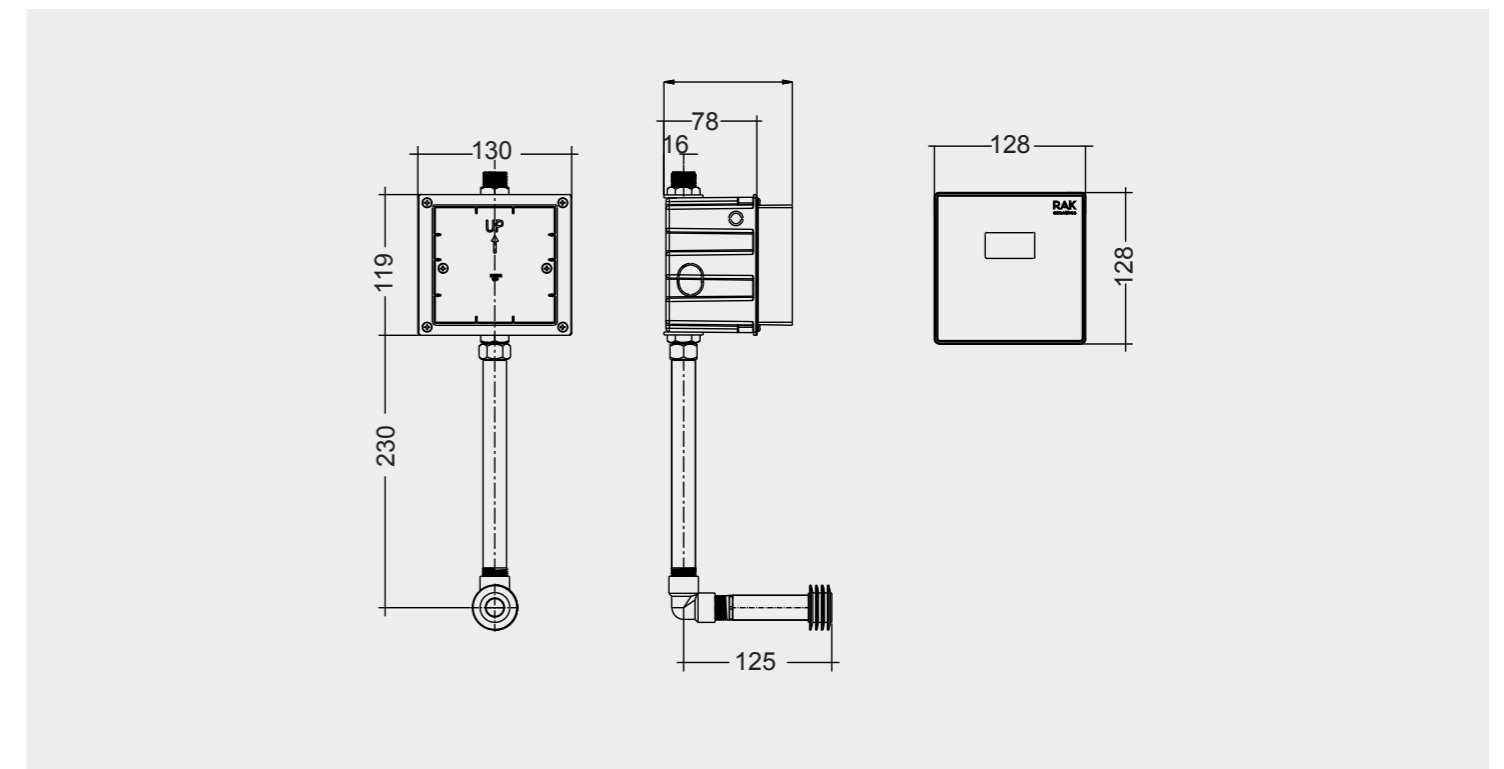

FS10RAK

Measurements

القياسات