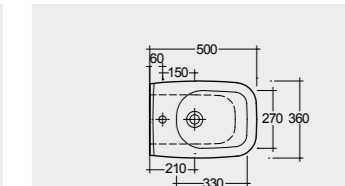

Measurements

القياسات

RAK-Origin P.P.

RAK-Origin Urea

RAK-Origin P.P.

RAK-Origin Urea

RAK-Origin P.P.

RAK-Origin Urea

RAK-Origin P.P.

RAK-Origin Urea

Notes

All dimensions in mm tolerance $\pm 5\%$ for below 200mm and $\pm 3\%$ for above 200mm | جميع القياسات تكون بالمليمتر $\pm 5\%$ للقياسات التي تقل عن 200 مليمتر و $\pm 3\%$ للقياسات التي تتجاوز 200 مليمتر

ملحوظة