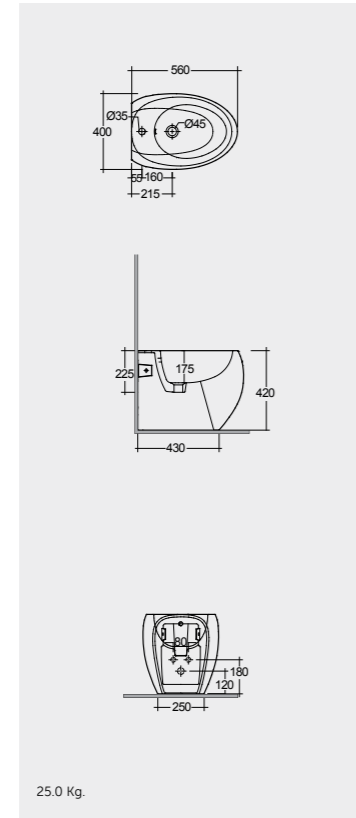

Measurements

القياسات

Colours available

الألوان المتاحة

Colours shown here are as close to actual sanitaryware as printing process will allow
الألوان المبينة هنا قريبة إلى ألوان الأدوات الصحية الفعلية حسبما تسمح به عملية الطباعة

Alpine White
أبيض