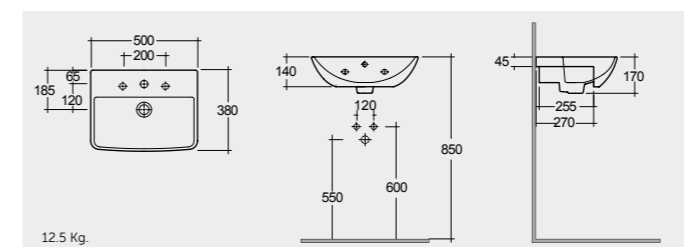

SM0901AWHA

SM0901AWHA