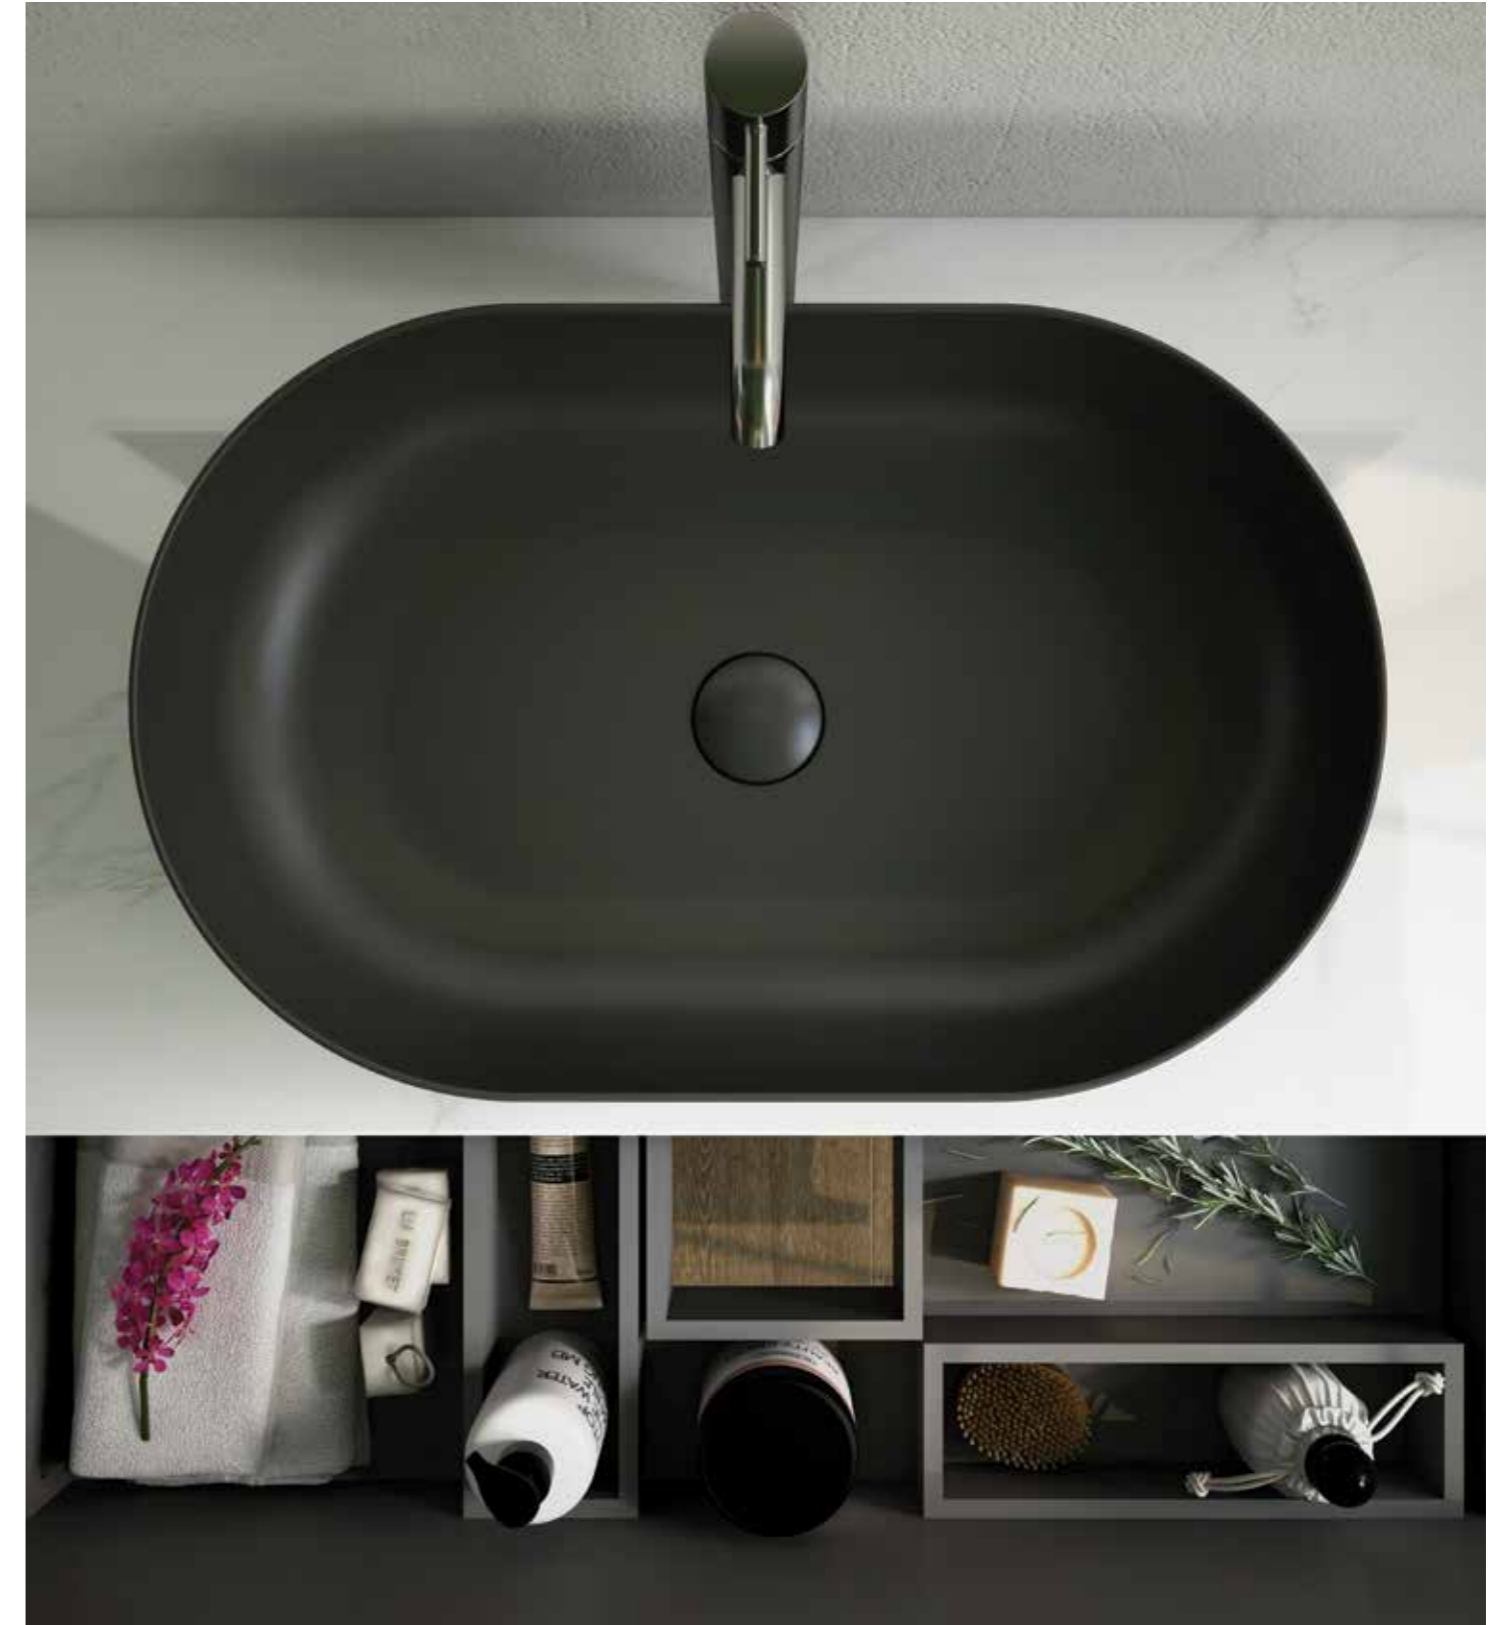

RAK-FEELING WASH BASINS

12.5 Kg.

8.7 Kg.

Colours available

9.3 Kg.