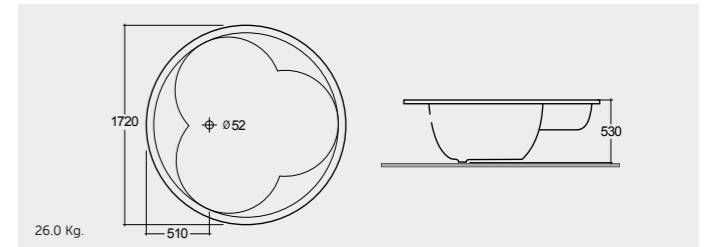

Colours available

Colours shown here are as close to actual sanitaryware as printing process will allow
الألوان المعروضة هنا هي أقرب ما يكون إلى الألوان الطبيعية للأدوات الصحية وذلك لاختلاف الطباعة

الألوان المتوفرة

BT20AWHA

Notes

All dimensions in mm tolerance $\pm 5\%$ for below 200mm and $\pm 3\%$ for above 200mm | جميع القياسات تكون بالمليمتر $\pm 5\%$ للقياسات التي تقل عن 200 مليمتر و $\pm 3\%$ للقياسات التي تتجاوز 200 مليمتر

ملحوظة