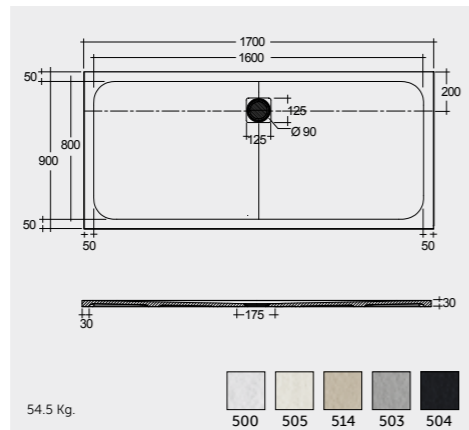

80 X 180 CM
RFBR080180S500