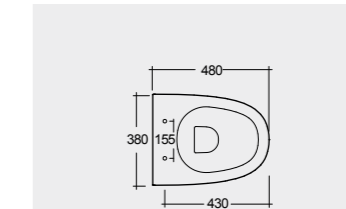

Hidden Fixations خفية تثبيتات

Hidden Fixations خفية تثبيتات

Comfort Height 42 CM

ارتفاع مريح ٤٢ سم

Measurements

القياسات

Urea RAK-Sensation
SENS3901WH

Urea RAK-Sensation
SENS3901WH