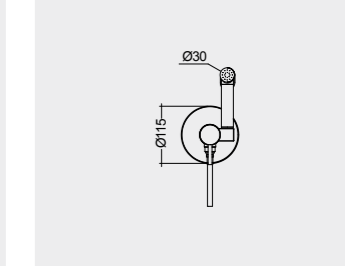

Hidden Fixations خفية تثبيتات

Hidden Fixations خفية تثبيتات

Comfort Height 42 CM

ارتفاع مريح ٤٢ سم

Measurements

القياسات

Urea RAK-Sensation
SENS3901WH

Urea RAK-Sensation
SENS3901WH