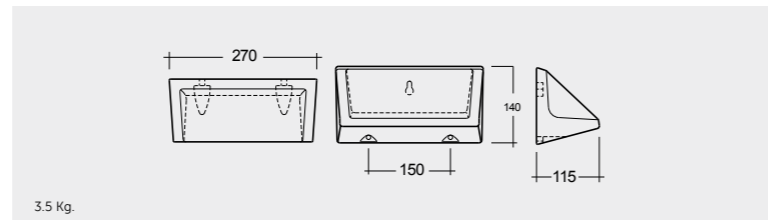

رف كبير

6.24 Kg.

Small Shelf

SQUAC3604AWHA

رف صغير

3.5 Kg.

Robe Hook

SQUAC3601AWHA