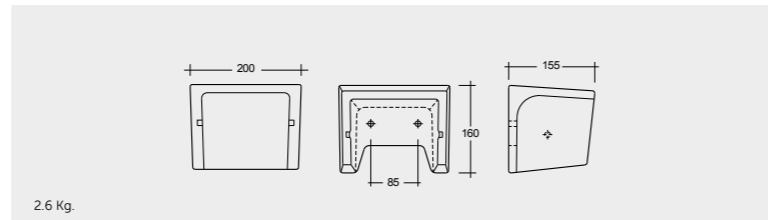

RAK-SQUARED CERAMIC ACCESSORIES

راك-سكويرد لإكسسوارات السيراميك

SQUAC3607AWHA

حامل مناشف

0.8 Kg.

SQUAC3600AWHA

رف كبير

6.24 Kg.

SQUAC3604AWHA

رف صغير

3.5 Kg.

SQUAC3601AWHA

علاقة جدارية

0.4 Kg.

SQUAC3602AWHA

علاقة جدارية

0.8 Kg.

SQUAC3603AWHA

حامل مناديل ورقية

2.6 Kg.

RAK-EUROPA CERAMIC ACCESSORIES

راك-أوروبا لإكسسوارات السيراميك

ER27AWHA

حامل مناشف

0.4 Kg.

ER21AWHA

رف

4.0 Kg.

ER24AWHA

حامل صابون كبير

1.3 Kg.

ER25AWHA

ER26AWHA

حامل صابون متوسط

حامل صابون صغير

1.4 Kg.

ER22AWHA

علاقة جدارية

0.4 Kg.

ER23AWHA

حامل مناديل ورقية

1.9 Kg.