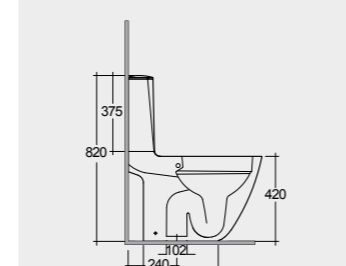

Measurements

القياسات

Urea RAK-Sensation
SENS3900WH

Urea RAK-Sensation
SENS3900WH

Urea RAK-Sensation
SENS3901WH

Urea RAK-Sensation
SENS3901WH

Colours available

Colours shown here are as close to actual sanitaryware as printing process will allow
الألوان المبينة هنا قريبة إلى ألوان الأدوات الصحية الفعلية حسبما تسمح به عملية الطباعة

الألوان المتاحة

Alpine White
أبيض