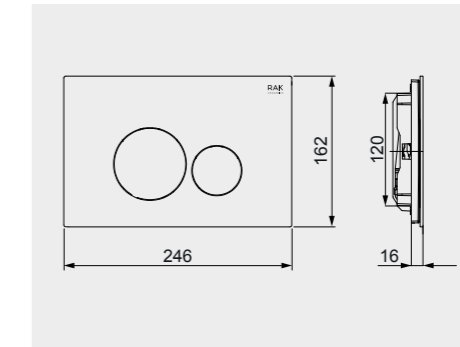

White
أبيض

FSRAKPPL009

Black
أسود

FSRAKPPL010

White
أبيض

FSRAKPPL011

Black
أسود

FSRAKPPL012