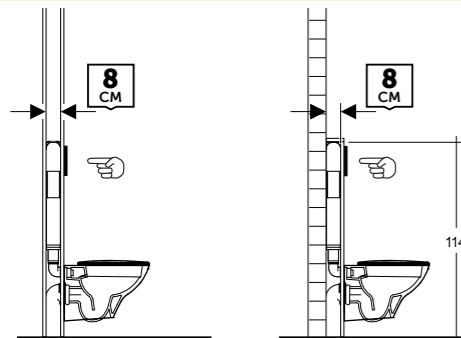

8 cm wall-thickness
٨ سم سمك الجدار

For thin walls or for space-saving installations, with flushing actuation from the front.
للجدران المنخفضة السماكة أو لجعل المساحات أكبر عند التركيب مع نظام تصريف من الأمام