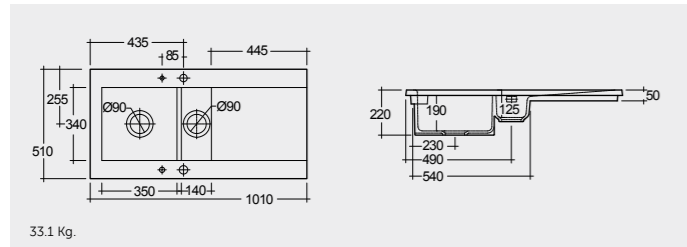

راك-دريم ١٠١ سم RAK-Dream1 101 CM

Left: OC200LHSL514A
Right: OC200RHSL514A
No tap hole: OC200NTSL514A

External overflow optional
تقب تصريف الفائض اختياري

500 505 514 503 504