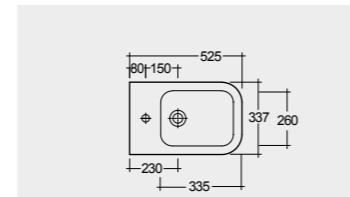

القياسات

23.6 Kg.

ABS Metro

Metro Urea

22.6 Kg.

28.6 Kg.

22.2 Kg.

الألوان المتاحة