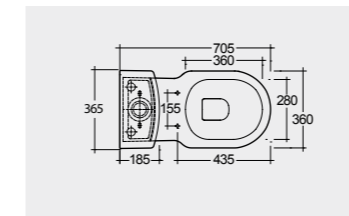

Measurements

القياسات

25.6 Kg.
10.5 kg.