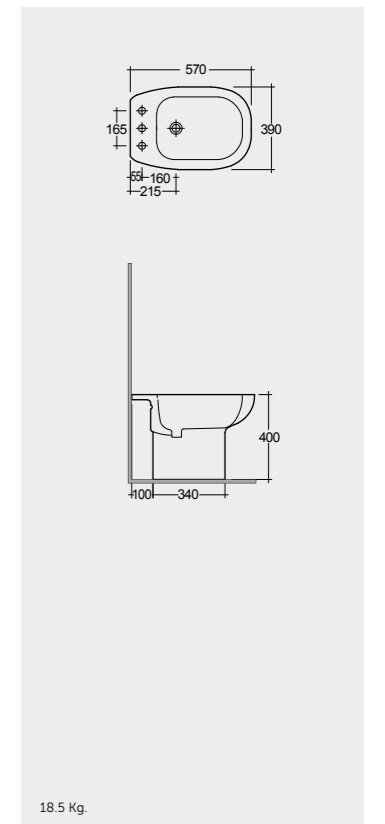

Measurements

القياسات

Notes

ملحوظة

All dimensions in mm tolerance $\pm 5\%$ for below 200mm and $\pm 3\%$ for above 200mm | جميع القياسات تكون بالمليمتر $\pm 5\%$ للقياسات التي تقل عن 200 مليمتر و $\pm 3\%$ للقياسات التي تتجاوز 200 مليمتر