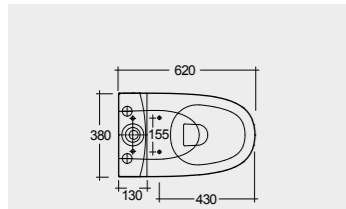

Measurements

القياسات

Urea RAK-Sensation
SENS3900WH

Urea RAK-Sensation
SENS3900WH

Urea RAK-Sensation
SENS3901WH

Urea RAK-Sensation
SENS3901WH

Colours available

Colours shown here are as close to actual sanitaryware as printing process will allow
الألوان المبينة هنا قريبة إلى ألوان الأدوات الصحية الفعلية حسبما تسمح به عملية الطباعة

الألوان المتاحة

Alpine White
أبيض