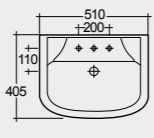

RAK-Lara 51 CM

راك-تامبا ٥٧ سم

12.5 Kg.
11.0 Kg.

Available in Alpine White and Ivory
متوفر باللون الأبيض والعاجي