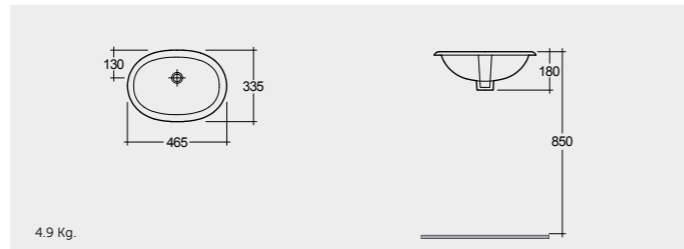

ملحوظة

RAK-Cleo 51 CM

راك-كليو ٥١ سم

OC143AWHA

9.5 Kg.

RAK-Lily 46 CM

راك-ليلي ٤٦ سم

OC71AWHA