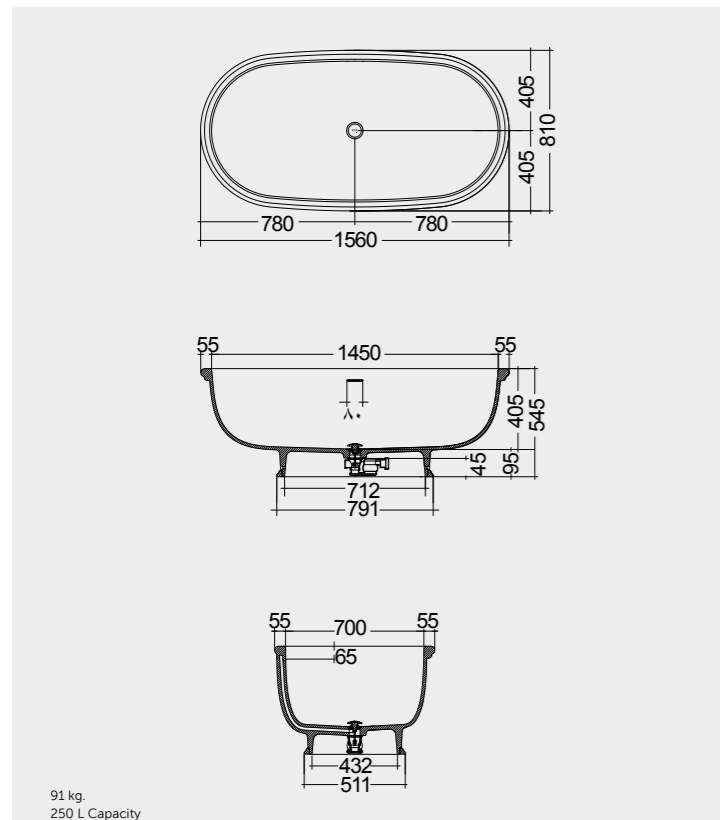

Measurements

القياسات