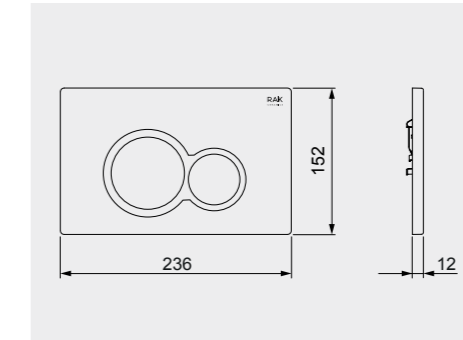

White
أبيض

FSRAKPPL003

Chrome
كروم

FSRAKPPL004

Matt Chrome
مات كروم

FSRAKPPL005

White
أبيض

FSRAKPPL006

Chrome
كروم

FSRAKPPL007

Matt Chrome
مات كروم

FSRAKPPL008

White
أبيض

FS04RAKWHRO8C

Chrome
كروم

FS04RAKCPB8C

Matt Chrome
مات كروم

FSRAKPPL001

White
أبيض

FS04RAKWHRE8C

Chrome
كروم

FSRAKPPL002

Matt Chrome
مات كروم

FS04RAKCPM8C