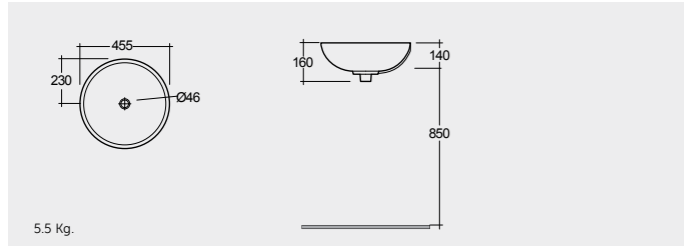

RAK-Diana Bowl W/OF 42 CM

راك-ديانا حوض دبلو اوف