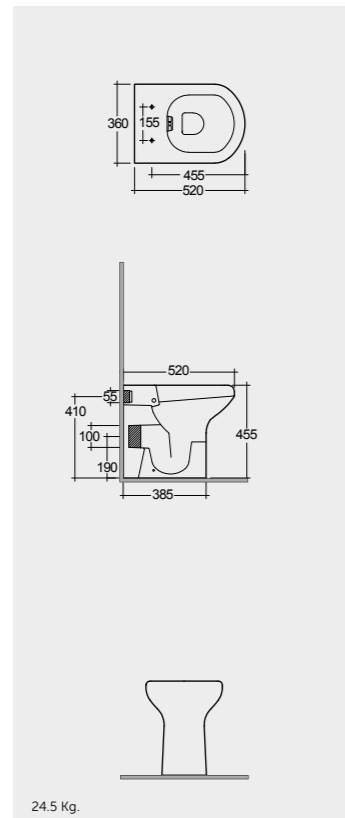

Comfort Height 48 CM
ارتفاع مريح ٤٨ سم

Comfort Height 48 CM
ارتفاع مريح ٤٨ سم

Comfort Height 48 CM
ارتفاع مريح ٤٨ سم

Measurements

القياسات

21.3 Kg.

24.5 Kg.

33.5 Kg.