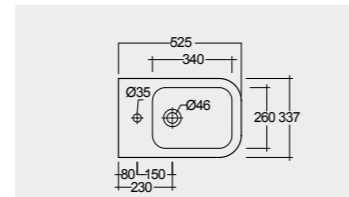

القياسات

23.6 Kg.

ABS Metro

Metro Urea

22.6 Kg.

28.6 Kg.

22.2 Kg.

الألوان المتاحة