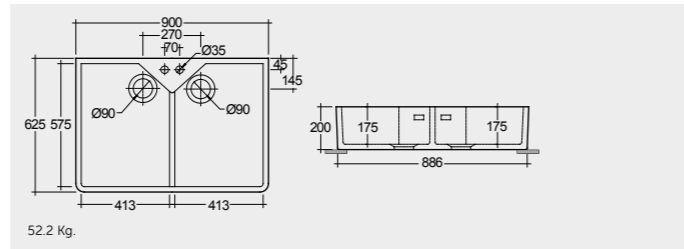

OC166AWHA

52.2 Kg.