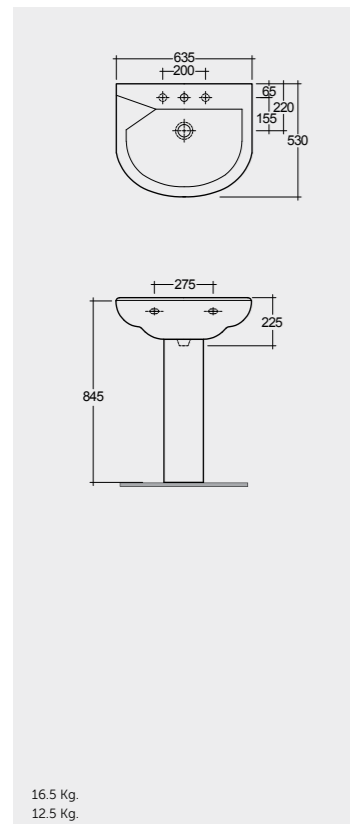

Measurements

القياسات

Colours available

الألوان المتاحة

Colours shown here are as close to actual sanitaryware as printing process will allow
الألوان المبينة هنا قريبة إلى ألوان الأدوات الصحية الفعلية حسبما تسمح به عملية الطباعة