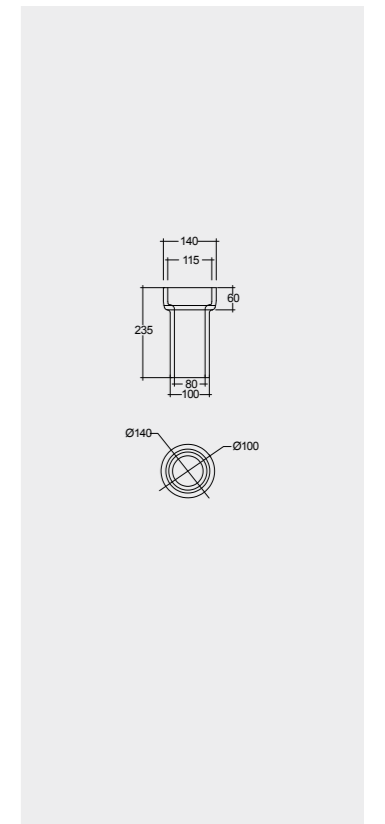

- Lacquered Polyester RAK-Washington WTSC3901503
- ABS RAK-Washington JM05DSCQRAWHA
- Urea RAK-Compact YFG173A

- Lacquered Polyester RAK-Washington WTSC3901503
- ABS RAK-Washington JM05DSCQRAWHA
- Urea RAK-Compact YFG173A

Notes

All dimensions in mm tolerance $\pm 5\%$ for below 200mm and $\pm 3\%$ for above 200mm | جميع القياسات تكون بالمليمتر $\pm 5\%$ للقياسات التي تقل عن 200 مليمتر و $\pm 3\%$ للقياسات التي تتجاوز 200 مليمتر

ملحوظة