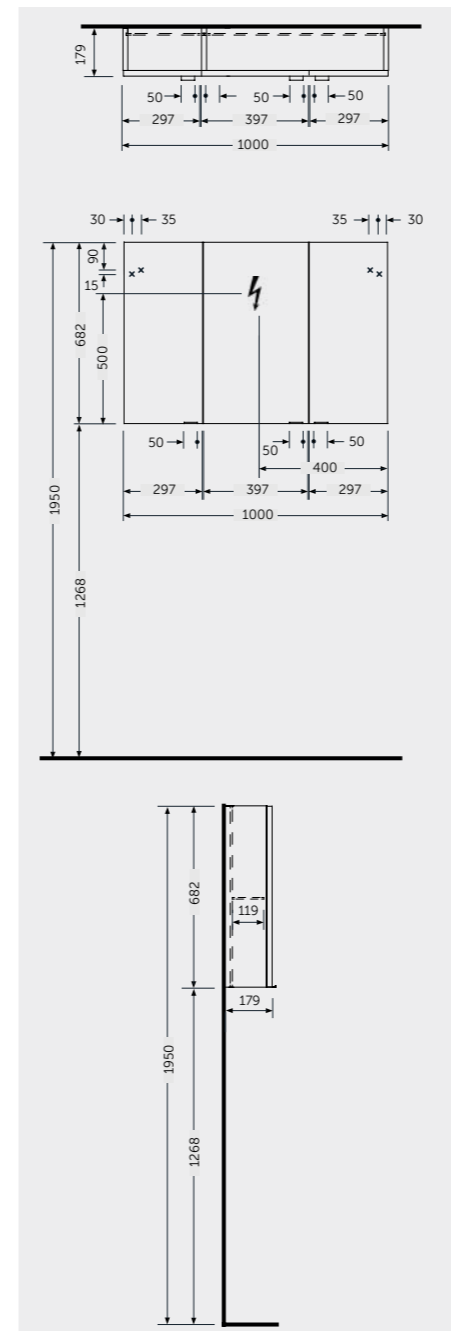

MIRROR CABINETS

خزائن مع مرابيا

W 100 x D 18 x H 68CM
JOYMC10003

120CM = 2x W 60 x D 18 x H 68CM Cabinets
JOYMC06002 x2

160CM = 2x W 80 x D 18 x H 68CM Cabinets
JOYMC08002 x2

200CM = 2x W 100 x D 18 x H 68CM Cabinets
JOYMC10003 x2