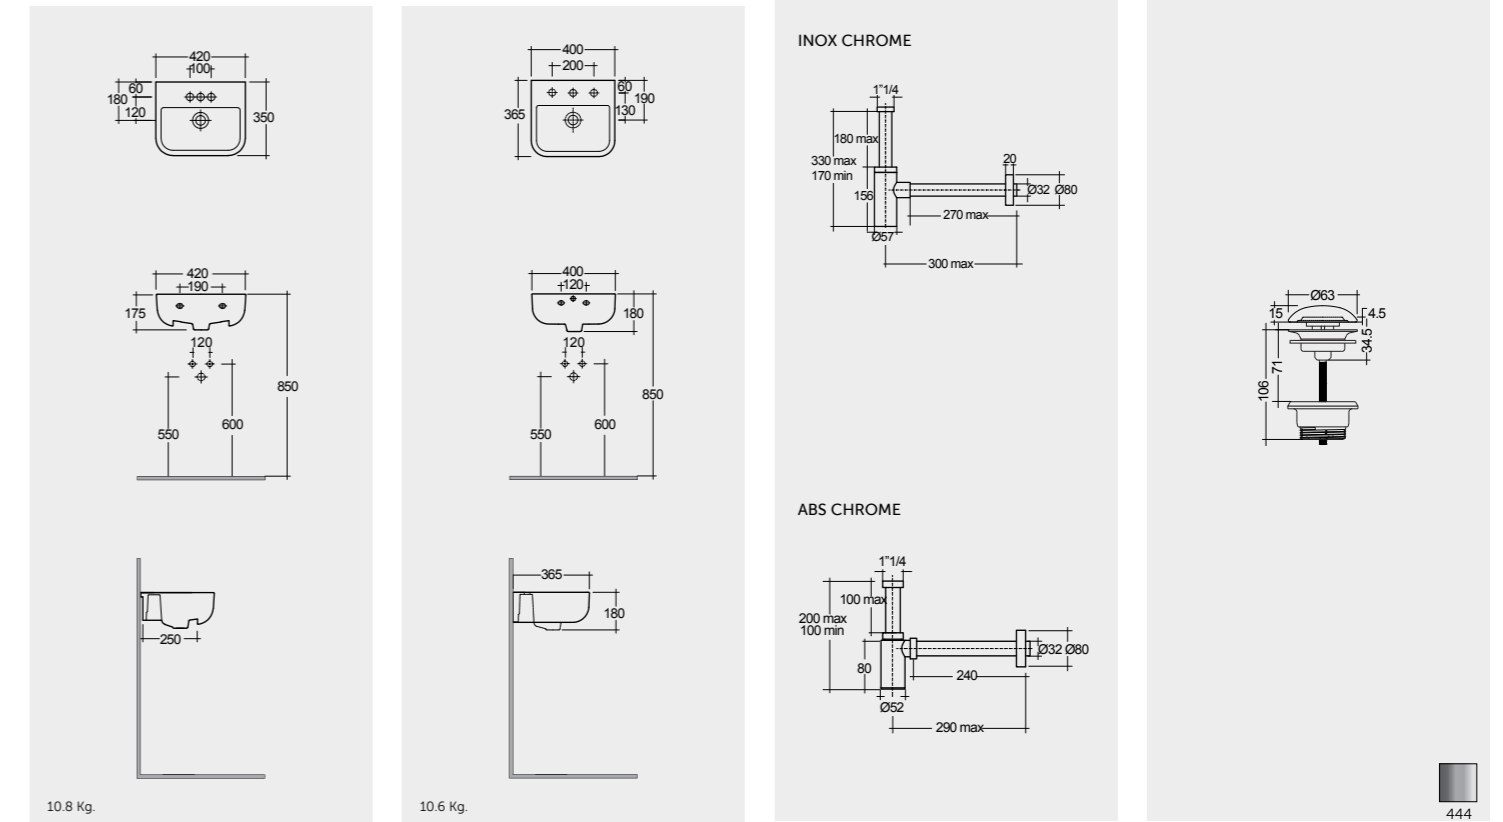

Measurements

القياسات

Notes

ملحوظة

All dimensions in mm tolerance $\pm 5\%$ for below 200mm and $\pm 3\%$ for above 200mm | جميع القياسات تكون بالمليمتر $\pm 5\%$ للقياسات التي تقل عن ٢٠٠ مليمتر و $\pm 3\%$ للقياسات التي تتجاوز ٢٠٠ مليمتر