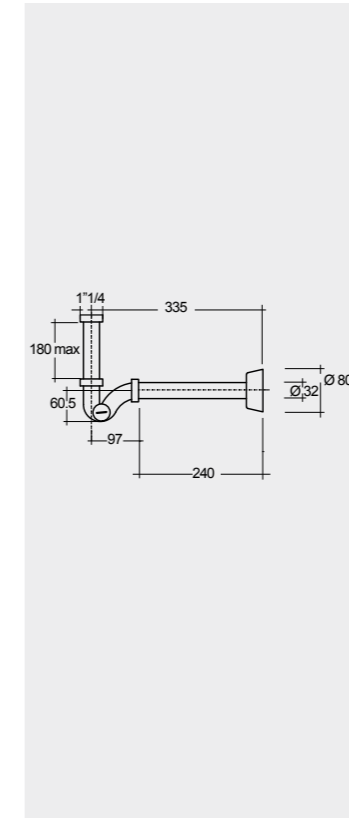

Alpine White
أبيض

Models

النماذج

FOR BIDET
ABS CHROME : BTRBDABS010FOR BIDET
PP WHITE : BTRBDPPR011

Inspectionable إمكانية الفتح للتحقق

Inspectionable إمكانية الفتح للتحقق

Measurements

القياسات