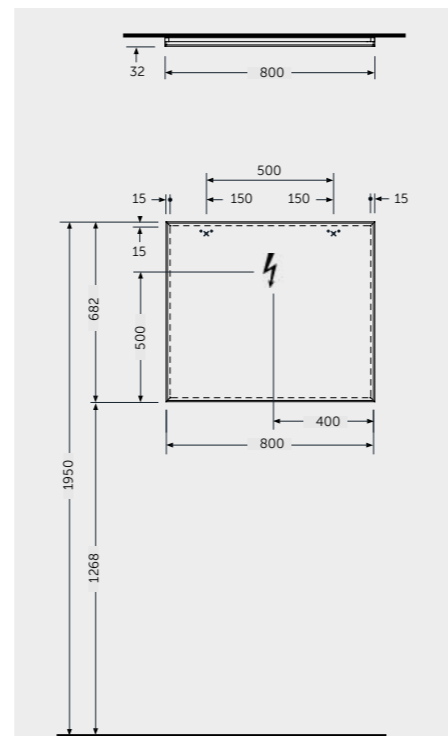

MIRRORS

مرآيا