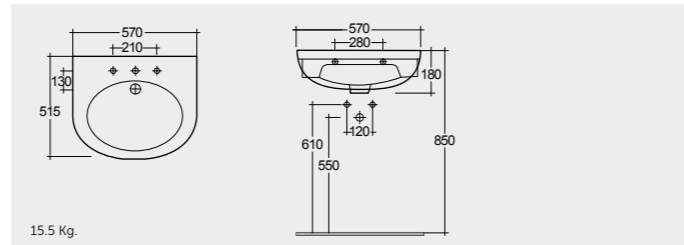

ملحوظة

RAK-Tonique 52 CM

راك-تونيك ٥٢ سم

TQ0901AWHA

RAK-Cynthia 57 CM

راك-سينثيا ٥٧ سم

OC08AWHA

RAK-Compact 40 CM