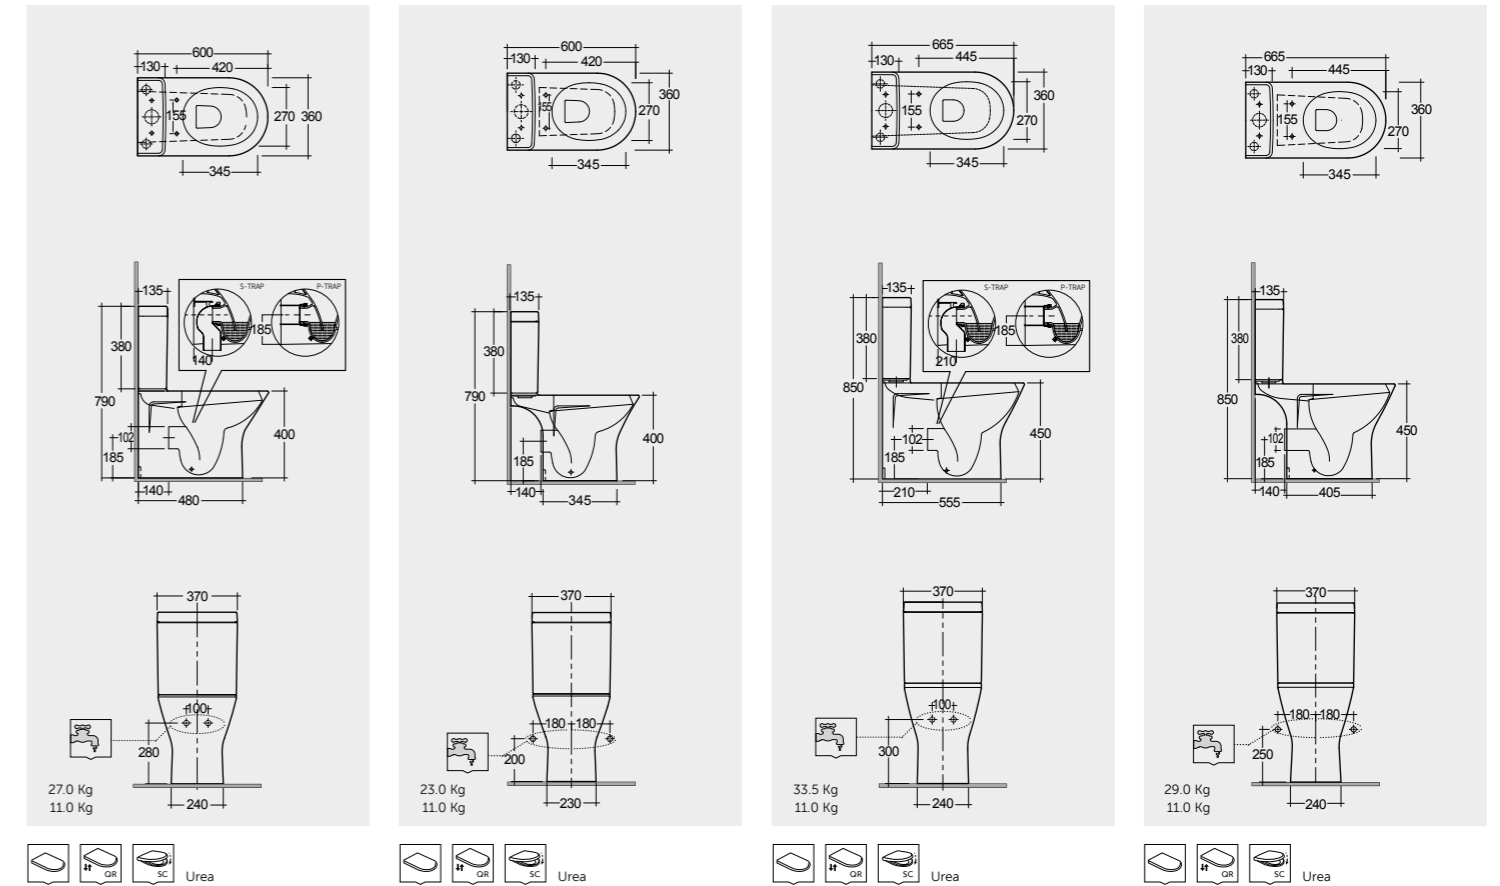

Measurements

القياسات

Notes

ملحوظة

All dimensions in mm tolerance $\pm 5\%$ for below 200mm and $\pm 3\%$ for above 200mm | جميع القياسات تكون بالمليمتر $\pm 5\%$ للقياسات التي تقل عن ٢٠٠ مليمتر و $\pm 3\%$ للقياسات التي تتجاوز ٢٠٠ مليمتر