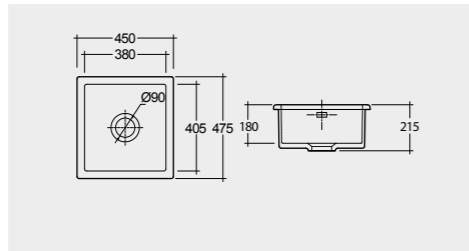

OC104500A With external overflow 500