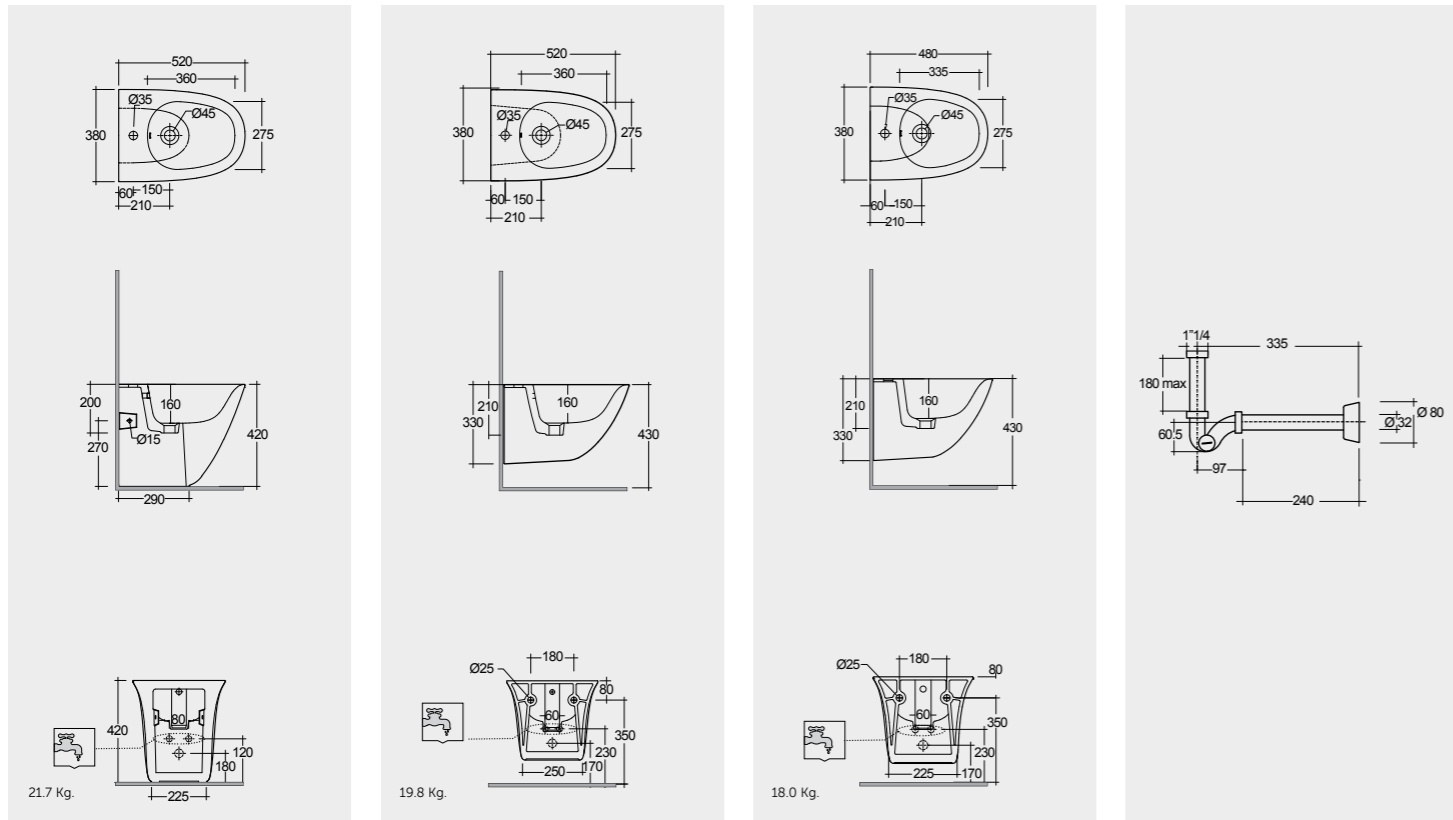

Hidden Fixations تثبيتات خفية

Hidden Fixations تثبيتات خفية

Inspectionable إمكانية الفتح للتحقق

Comfort Height 42 CM

ارتفاع مريح ٤٢ سم

Measurements

القياسات

Colours available