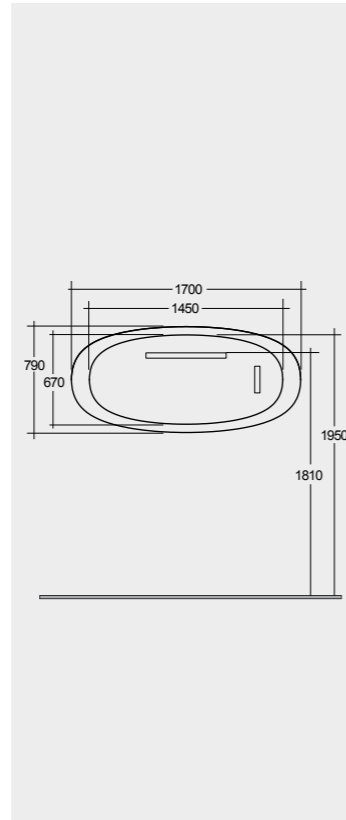

Measurements

القياسات