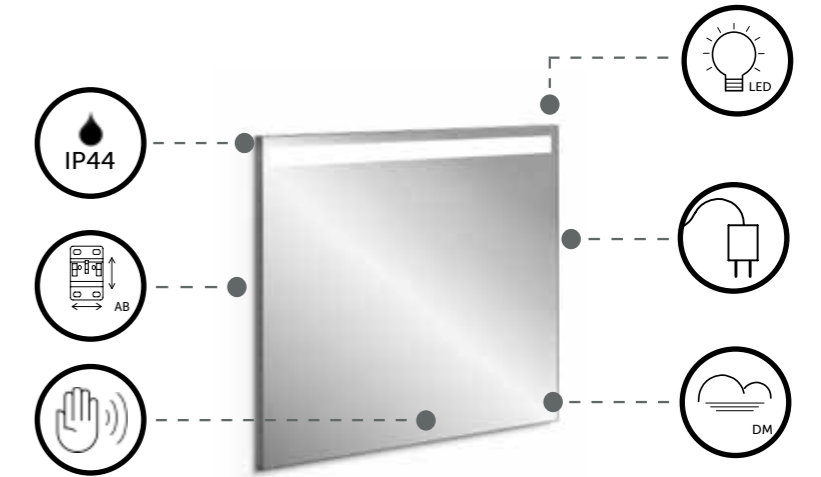

PRODUCT BENEFITS

فوائد المنتجات

VANITIES & TALL CABINET أثاث معلق

FSC® CERTIFICATION
WOODEN MATERIALS ARE FSC CERTIFIED.
مواد خشبية من شهادة FSC

WATERPROOF
ضد الماء

WITHSTANDING HEAVY LOADS 50KG
تحمل الأحمال الثقيلة ٥٠ كيلوجرام

WITHSTANDING HEAVY LOADS 150KG
تحمل الأحمال الثقيلة ١٥٠ كيلوجرام

J-PULL FRONTALS
سحب للأمام مع مقبض J- سحب متكامل

FULL EXTRACTION DRAWERS
تمديد أدراج كاملة

SOFT CLOSE DRAWER RUNNERS
عناصر إغلاق بطيئة

SOFT CLOSE HINGES
إغلاق سلس

ADJUSTABLE GLASS SHELVING
رفوف زجاجية قابلة للتعديل

ADJUSTABLE BRACKETS
المثبتات قابلة للتعديل

MIRRORS | المرآيا

MIRROR CABINETS | خزائن مع مرآيا

MAINS POWERED
القوة الرئيسية

DE-MISTER
ضد التغيرات

TOUCHLESS ACTIVATION
تفعيل خاصة بعدم الاتصال

MOTION SENSOR
استشعار الحركة

USB RECHARGEABLE
قابلة للشحن USB

TOP MOUNTED T-BAR LIGHT ضوء علوي على شكل حرف تي

USB RECHARGEABLE LIGHT ضوء USB القابلة لإعادة الشحن

REVERSIBLE
ذو وجهين

LED LIGHT
ضوء LED

IP44
مئة الحماية IP44