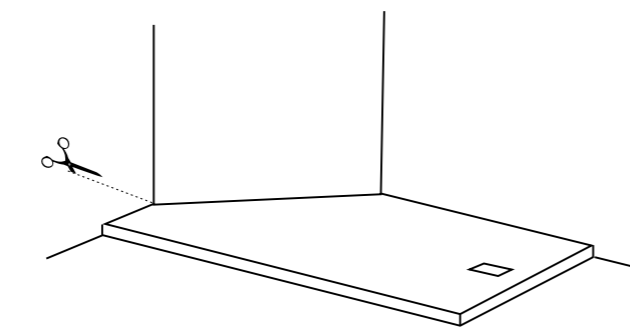

Product range
مجموعة المنتجات

BATHTUB REPLACEMENT

RECTANGULAR

QUADRANT

Customization
التخصيص

Some examples of customization
بعض أمثلة التطبيق

Colors and finishes
الألوان والتشطيبات

WHITE (500)