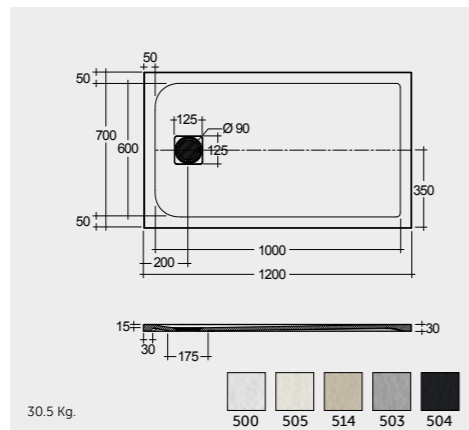

70 X 90 CM
RFST070090S500