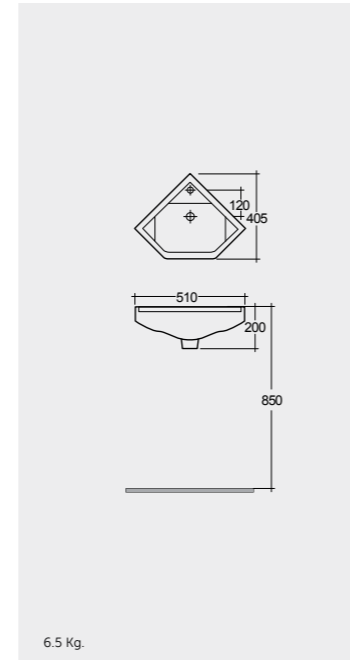

راك-كورنر ٥١ سم