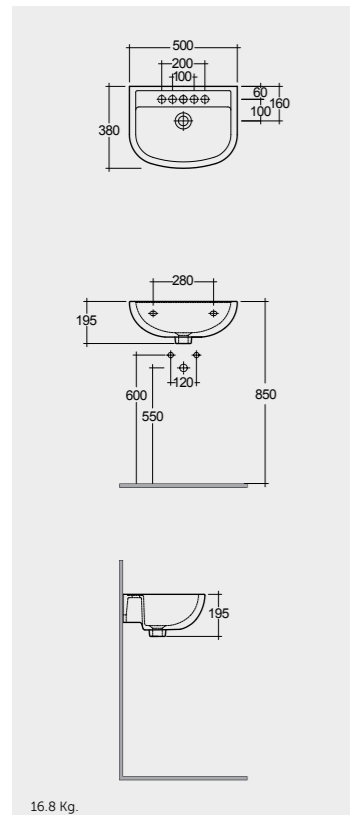

Back Open مفتوح من الخلف
Comfort Height 48 CM
ارتفاع مريح ٤٨ سم

Measurements

القياسات

Without Over Flow Hole
بدون ثقب لتصريف الفائض

Without Over Flow Hole
بدون ثقب لتصريف الفائض

Urea care

Urea care

Colours available