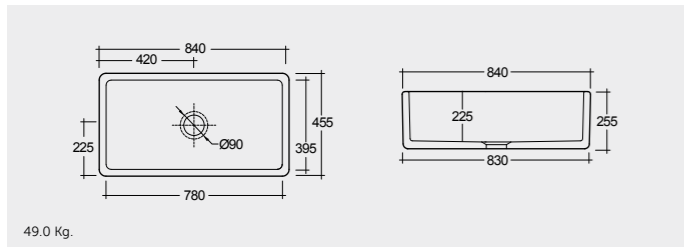

ملحوظة

راك-جاكلين ٨٠ سم RAK-Jacklyn 80 CM

OC124AWHA

46.0 Kg.

راك-جوين ٨٤ سم RAK-Gwen 84 CM

OC189AWHA

49.0 Kg.

راك-روما ٩٠ سم RAK-Roma 90 CM