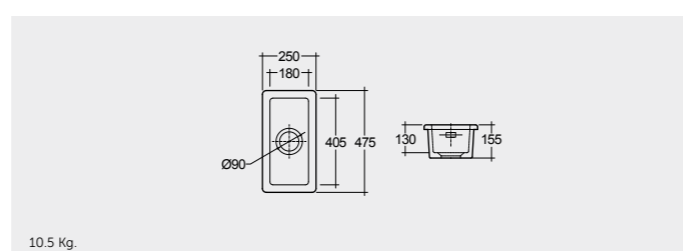

External overflow optional
ثقب تصريف الفائض اختياري

Colours available

Colours shown here are as close to actual sanitaryware as printing process will allow
الألوان المعروضة هنا هي أقرب ما يكون إلى الألوان الطبيعية للأدوات الصحية وذلك لاختلاف الطباعة

الألوان المتوفرة

Notes

All dimensions in mm tolerance $\pm 5\%$ for below 200mm and $\pm 3\%$ for above 200mm | جميع القياسات تكون بالمليمتر $\pm 5\%$ للقياسات التي تقل عن ٢٠٠ مليمتر و $\pm 3\%$ للقياسات التي تتجاوز ٢٠٠ مليمتر

ملحوظة