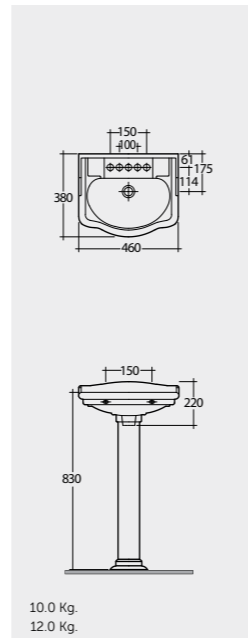

راك-ويندسور ٤٦ سم

10.0 Kg.
12.0 Kg.

WD2001AWHA
WS02AWHA