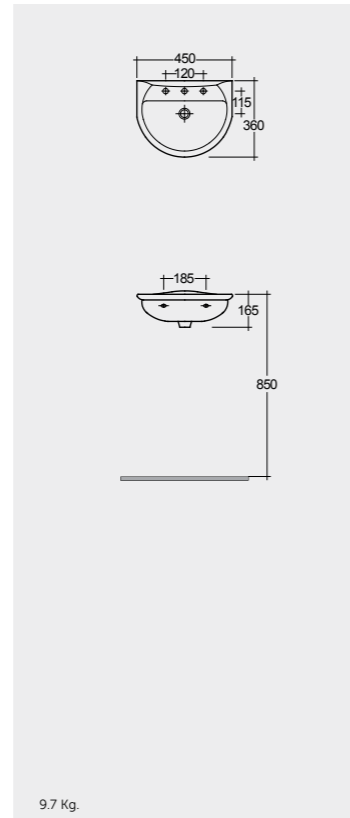

Measurements

القياسات

Urea Bambi Plus

Urea Bambi Plus

Colours available

الألوان المتوفرة

Colours shown here are as close to actual sanitaryware as printing process will allow
الألوان المعروضة هنا هي أقرب ما يكون إلى الألوان الطبيعية للأدوات الصحية وذلك لاختلاف الطباعة