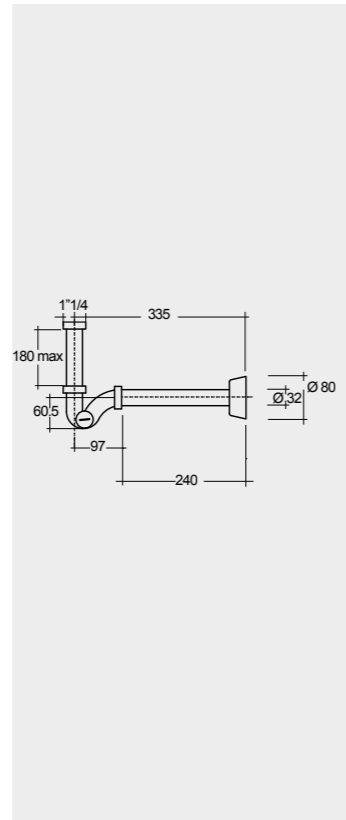

Measurements

القياسات