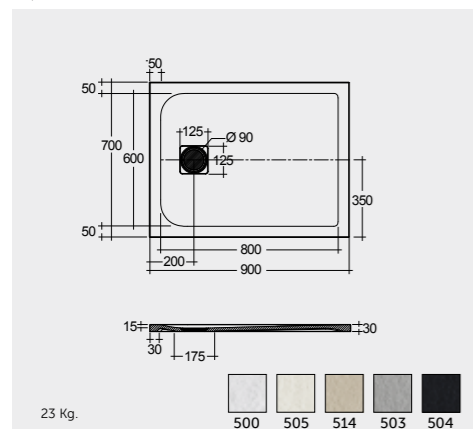

All dimensions in mm tolerance $\pm 5\%$
for below 200mm and $\pm 3\%$ for above
200mm

جميع القياسات تكون بالمليمتر + 5% للقياسات التي
تقل عن ٢٠٠ مليمتر و + 3% للقياسات التي تتجاوز
٢٠٠ مليمتر