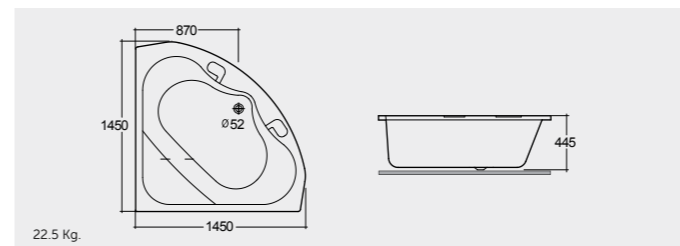

Colours available

Colours shown here are as close to actual sanitaryware as printing process will allow
الألوان المعروضة هنا هي أقرب ما يكون إلى الألوان الطبيعية للأدوات الصحية وذلك لاختلاف الطباعة

الألوان المتوفرة

BT26AWHA

Notes

All dimensions in mm tolerance $\pm 5\%$ for below 200mm and $\pm 3\%$ for above 200mm | جميع القياسات تكون بالمليمتر $\pm 5\%$ للقياسات التي تقل عن 200 مليمتر و $\pm 3\%$ للقياسات التي تتجاوز 200 مليمتر

ملحوظة