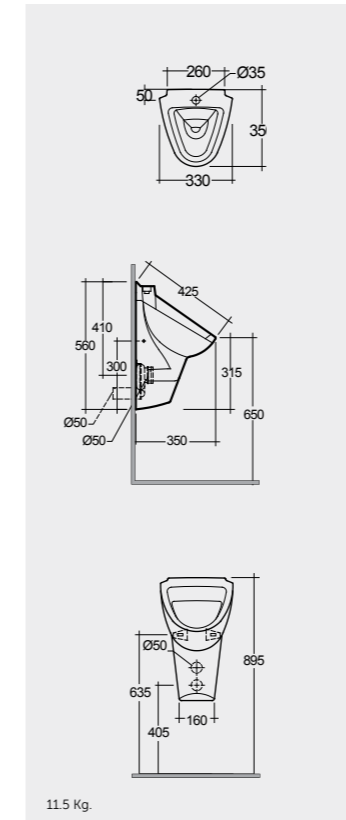

Notes

ملحوظة

All Installation dimensions are only as proposal and it may be change according to the site requirement

جميع أبعاد التثبيت هي فقط كمقترح وبالإمكان التغيير وفقا للطلب