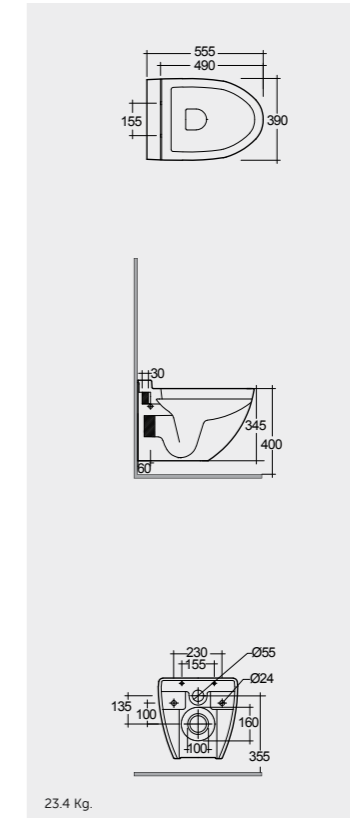

Measurements

القياسات

27.0 Kg.

25.0 Kg.

23.4 Kg.

Notes

All dimensions in mm tolerance $\pm 5\%$ for below 200mm and $\pm 3\%$ for above 200mm | جميع القياسات تكون بالمليمتر $\pm 5\%$ للقياسات التي تقل عن 200 مليمتر و $\pm 3\%$ للقياسات التي تتجاوز 200 مليمتر