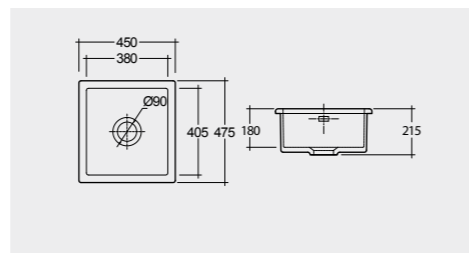

OC104504A With external overflow 504