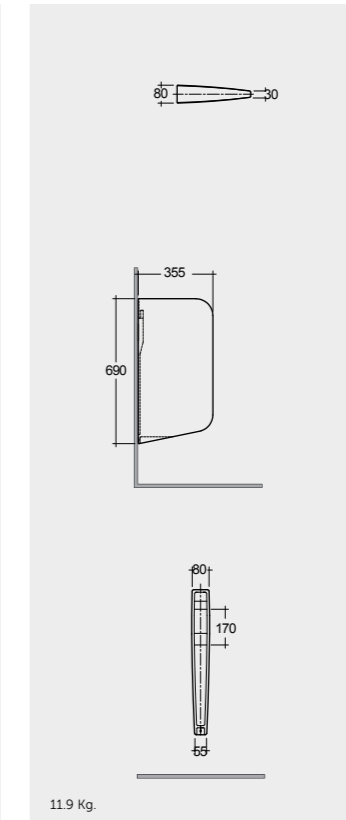

Notes

ملحوظة

All Installation dimensions are only as proposal and it may be change according to the site requirement

جميع أبعاد التثبيت هي فقط كمقترح وبالإمكان التغيير وفقا للطلب