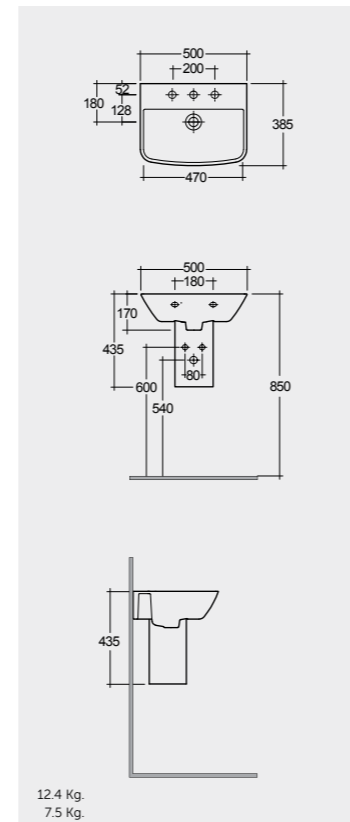

50 CM
SM0501AWHA
SM0102AWHA

60 CM
SM0101AWHA
SM0103AWHA

50 CM
SM0501AWHA
SM0103AWHA

Measurements

القياسات

Colours available

الألوان المتاحة

Colours shown here are as close to actual sanitaryware as printing process will allow
الألوان المبينة هنا قريبة إلى ألوان الأدوات الصحية الفعلية حسبما تسمح به عملية الطباعة