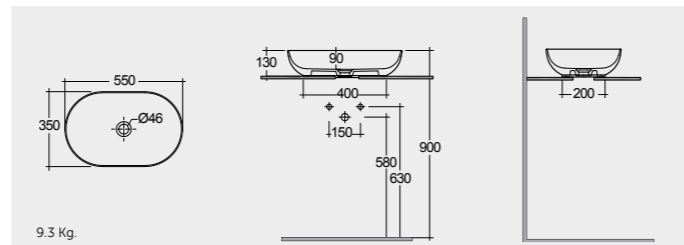

12.5 Kg.

راك- فيلينغ دائري ٤٢ سم RAK-Feeling Round 42 CM

FEECT4200514A Round | دائري

8.7 Kg.

Colours available

راك- فيلينغ بيضوي ٥٥ سم RAK-Feeling Oval 55 CM

FEECT5500514A Oval | بيضوي

9.3 Kg.