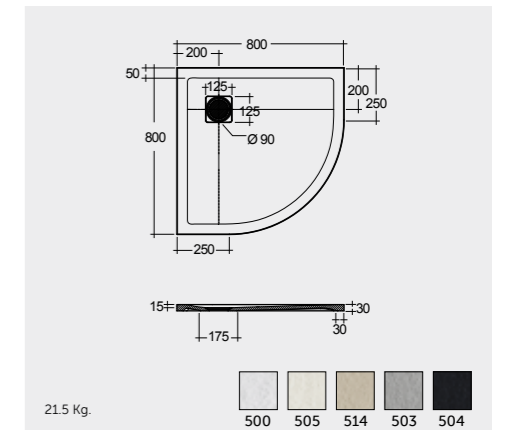

BATHTUB REPLACEMENT

بديل البانيو

All dimensions in mm tolerance $\pm 5\%$
for below 200mm and $\pm 3\%$ for above
200mm

جميع القياسات تكون بالمليمتر + 5% للقياسات التي
تقل عن 200 مليمتر و + 3% للقياسات التي تتجاوز
200 مليمتر

QUADRANT

الربعية

SHOWER DRAIN DEPTH OF WATER SEAL 30MM

SHOWER DRAIN MEMBRANE WATER SEAL