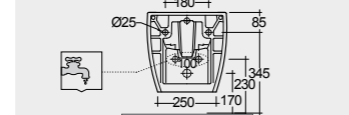

القياسات

23.6 Kg.

ABS Metro

Metro Urea

22.6 Kg.

28.6 Kg.

22.2 Kg.

الألوان المتاحة