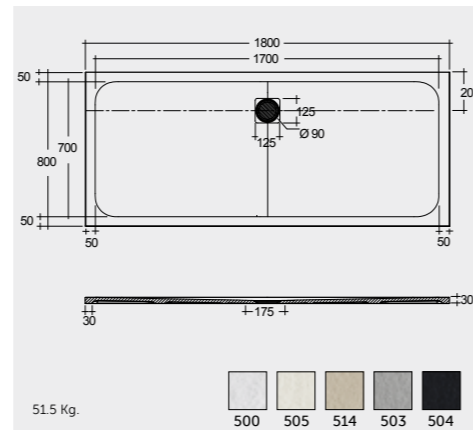

راك-فيكتوريا ١٧٠X٧٠ سم