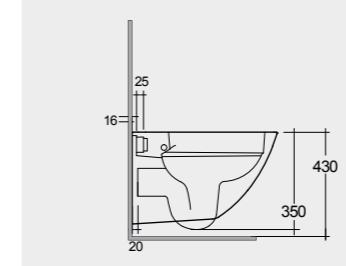

Hidden Fixations خفية تثبيتات

Hidden Fixations خفية تثبيتات

Comfort Height 42 CM

ارتفاع مريح ٤٢ سم

Measurements

القياسات

Urea RAK-Sensation
SENS3901WH

Urea RAK-Sensation
SENS3901WH