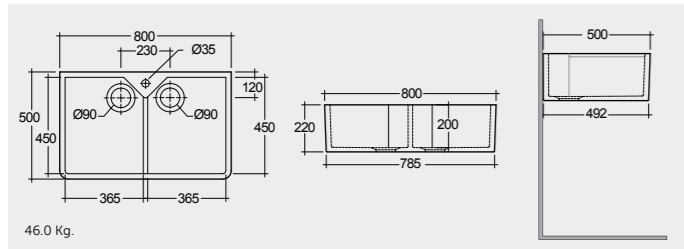

ملحوظة

راك-جاكلين ٨٠ سم RAK-Jacklyn 80 CM

OC124AWHA

46.0 Kg.

راك-جوين ٨٤ سم RAK-Gwen 84 CM

OC189AWHA

49.0 Kg.

راك-روما ٩٠ سم RAK-Roma 90 CM