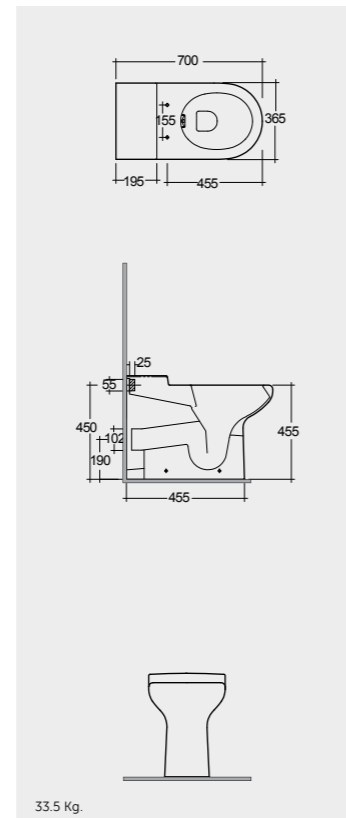

Comfort Height 48 CM
ارتفاع مريح ٤٨ سم

Comfort Height 48 CM
ارتفاع مريح ٤٨ سم

Comfort Height 48 CM
ارتفاع مريح ٤٨ سم

Measurements

القياسات

21.3 Kg.

24.5 Kg.

33.5 Kg.