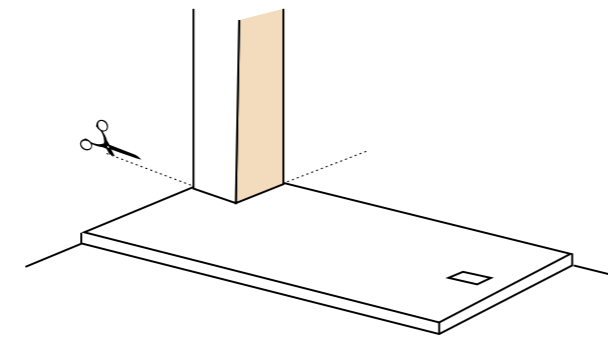

Product range
مجموعة المنتجات

BATHTUB REPLACEMENT

RECTANGULAR

QUADRANT

Customization
التخصيص

Some examples of customization
بعض أمثلة التطبيق

Colors and finishes
الألوان والتشطيبات

WHITE (500)