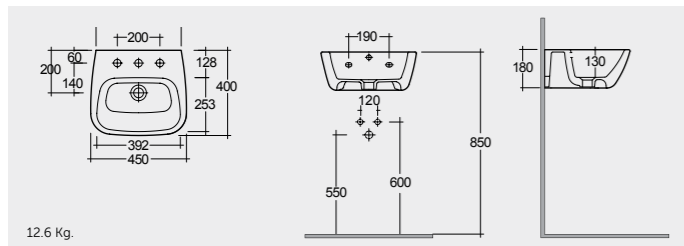

راك-سكوب ٦٥ سم

OC126AWHA

RAK-Square Sink (Patrizia) 51 CM

راك-سكوير سينك (باتريزيا) ٥١ سم

OC97AWHA

RAK-One 45 CM

راك-وان ٤٥ سم

EL0701AWHA