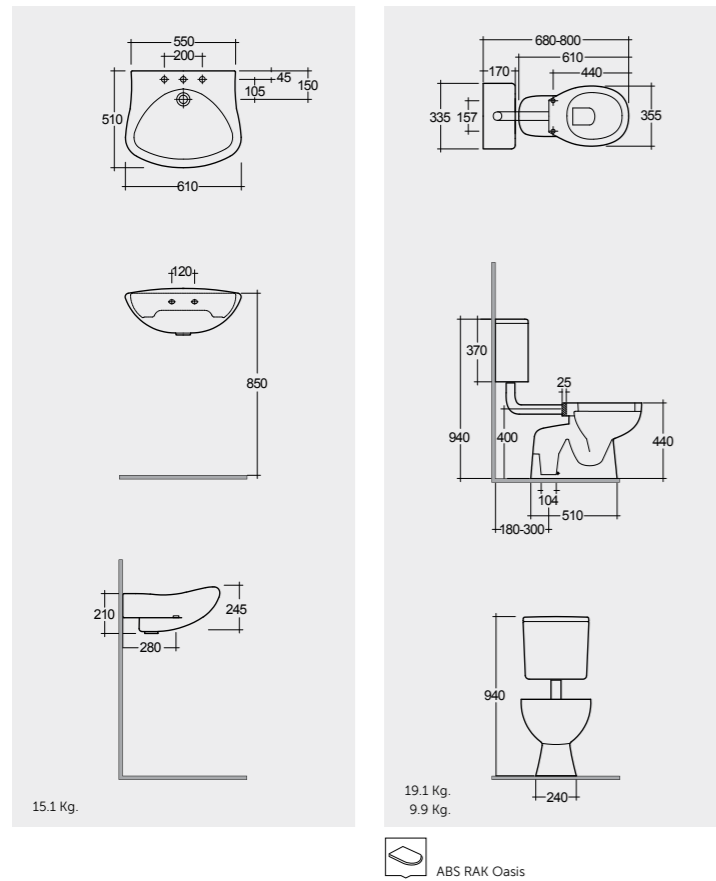

Measurements

القياسات

Colours available

Colours shown here are as close to actual sanitaryware as printing process will allow
الألوان المبينة هنا قريبة إلى ألوان الأدوات الصحية الفعلية حسبما تسمح به عملية الطباعة