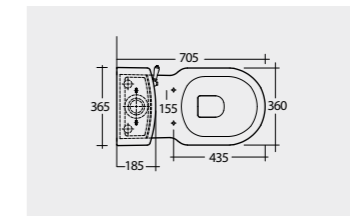

25.6 Kg.
10.5 kg.