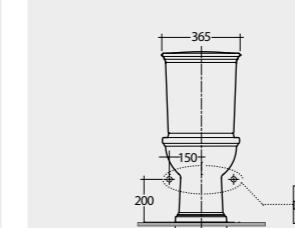

Models

النماذج

Measurements

القياسات

19.2 Kg.
12.0 Kg.

16.5 Kg.
12.0 kg.

12.0 Kg.
11.0 kg.

9.5 Kg.
11.0 kg.

Colours available

Colours shown here are as close to actual sanitaryware as printing process will allow
الألوان المبينة هنا قريبة إلى ألوان الأدوات الصحية الفعلية حسبما تسمح به عملية الطباعة

الألوان المتاحة

Alpine White
أبيض

Models

النماذج

Back Open مفتوح من الخلف

With Push Button مع الضغط على الزر

Back Open مفتوح من الخلف

With Push Button مع الضغط على الزر

Back Open مفتوح من الخلف

With Front Lever مع رافعة أمامية

Back Open مفتوح من الخلف

With Front Lever مع رافعة أمامية

Measurements

القياسات

25.6 Kg.
10.5 kg.

10.5 Kg.

25.6 Kg.
10.5 kg.

25.5 Kg.

Lacquered Polyester RAK-Washington
WTSC3901503
ABS RAK-Washington
JM05DSCQRAWHA
Urea RAK-Compact
YFG173A

Lacquered Polyester RAK-Washington
WTSC3901503
ABS RAK-Washington
JM05DSCQRAWHA
Urea RAK-Compact
YFG173A

Lacquered Polyester RAK-Washington
WTSC3901503
ABS RAK-Washington
JM05DSCQRAWHA
Urea RAK-Compact
YFG173A

Lacquered Polyester RAK-Washington
WTSC3901503
ABS RAK-Washington
JM05DSCQRAWHA
Urea RAK-Compact
YFG173A