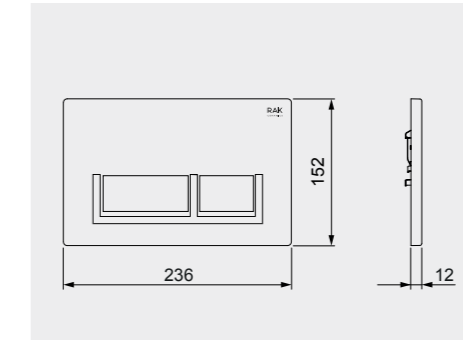

White
أبيض

FSRAKPPL003

Chrome
كروم

FSRAKPPL004

Matt Chrome
مات كروم

FSRAKPPL005

White
أبيض

FSRAKPPL006

Chrome
كروم

FSRAKPPL007

Matt Chrome
مات كروم

FSRAKPPL008

White
أبيض

FS04RAKWHRO8C

Chrome
كروم

FS04RAKCPB8C

Matt Chrome
مات كروم

FSRAKPPL001

White
أبيض

FS04RAKWHRE8C

Chrome
كروم

FSRAKPPL002

Matt Chrome
مات كروم

FS04RAKCPM8C