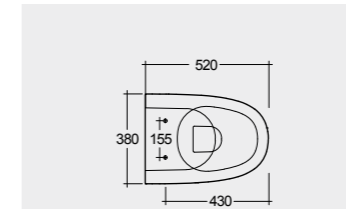

Hidden Fixations خفية تثبيتات

Hidden Fixations خفية تثبيتات

Comfort Height 42 CM

ارتفاع مريح ٤٢ سم

Measurements

القياسات

Urea RAK-Sensation
SENS3901WH

Urea RAK-Sensation
SENS3901WH