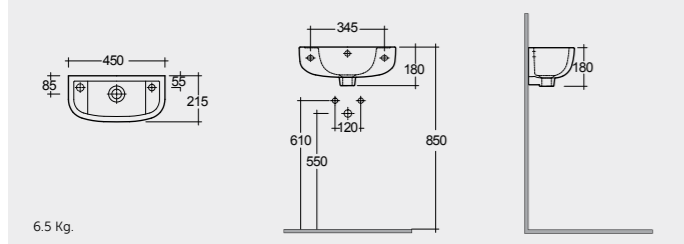

CO2401AWHA