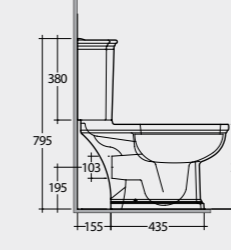

Models

النماذج

Measurements

القياسات

19.2 Kg.
12.0 Kg.

16.5 Kg.
12.0 kg.

12.0 Kg.
11.0 kg.

9.5 Kg.
11.0 kg.

Colours available

Colours shown here are as close to actual sanitaryware as printing process will allow
الألوان المبينة هنا قريبة إلى ألوان الأدوات الصحية الفعلية حسبما تسمح به عملية الطباعة

الألوان المتاحة

Alpine White
أبيض

Models

النماذج

Back Open مفتوح من الخلف

With Push Button مع الضغط على الزر

Back Open مفتوح من الخلف

With Push Button مع الضغط على الزر

Back Open مفتوح من الخلف

With Front Lever مع رافعة أمامية

Back Open مفتوح من الخلف

With Front Lever مع رافعة أمامية

Measurements

القياسات

25.6 Kg.
10.5 kg.

10.5 Kg.

25.6 Kg.
10.5 kg.

25.5 Kg.

Lacquered Polyester RAK-Washington
WTSC3901503
ABS RAK-Washington
JM05DSCQRAWHA
Urea RAK-Compact
YFG173A

Lacquered Polyester RAK-Washington
WTSC3901503
ABS RAK-Washington
JM05DSCQRAWHA
Urea RAK-Compact
YFG173A

Lacquered Polyester RAK-Washington
WTSC3901503
ABS RAK-Washington
JM05DSCQRAWHA
Urea RAK-Compact
YFG173A

Lacquered Polyester RAK-Washington
WTSC3901503
ABS RAK-Washington
JM05DSCQRAWHA
Urea RAK-Compact
YFG173A