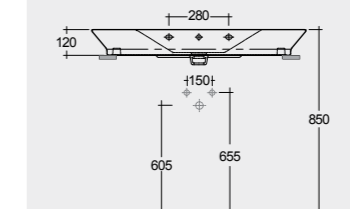

Measurements

القياسات

30.0 Kg
Pair.2 7.2 Kg

23.1 Kg
Pair.2 7.2 Kg

30.0 Kg

23.1 Kg

Notes

ملحوظة

All dimensions in mm tolerance $\pm 5\%$ for below 200mm and $\pm 3\%$ for above 200mm | جميع القياسات تكون بالمليمتر $\pm 5\%$ للقياسات التي تقل عن 200 مليمتر و $\pm 3\%$ للقياسات التي تتجاوز 200 مليمتر