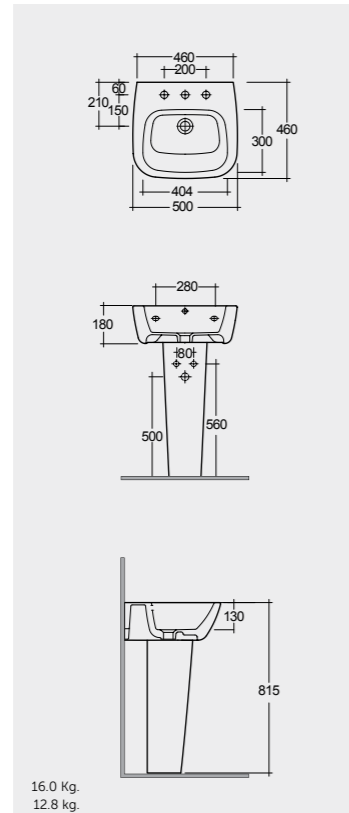

50 CM
ELO501AWHA
ELO102AWHA

60 CM
ELO101AWHA
ELO103AWHA

50 CM
ELO501AWHA
ELO103AWHA

Measurements

القياسات

Colours available

الألوان المتاحة

Colours shown here are as close to actual sanitaryware as printing process will allow
الألوان المبينة هنا قريبة إلى ألوان الأدوات الصحية الفعلية حسبما تسمح به عملية الطباعة