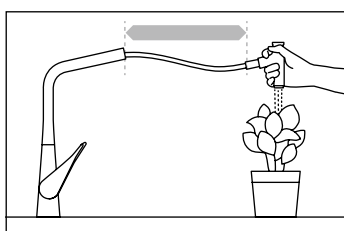

Vytahovací sprška/výtok.

Vytahovací sprška a vytahovací výtok rozšiřují rádius použití baterie. Velmi vhodné pro zalévání rostlin, atd.