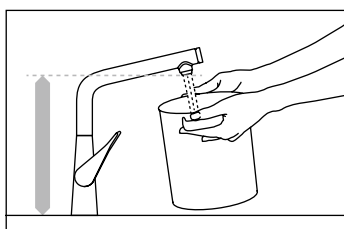

ComfortZone.

Výška.

Obzvlášť vysoký vývod nabízí obzvlášť velký prostor a hodí se ideálně k naplňování nádob.