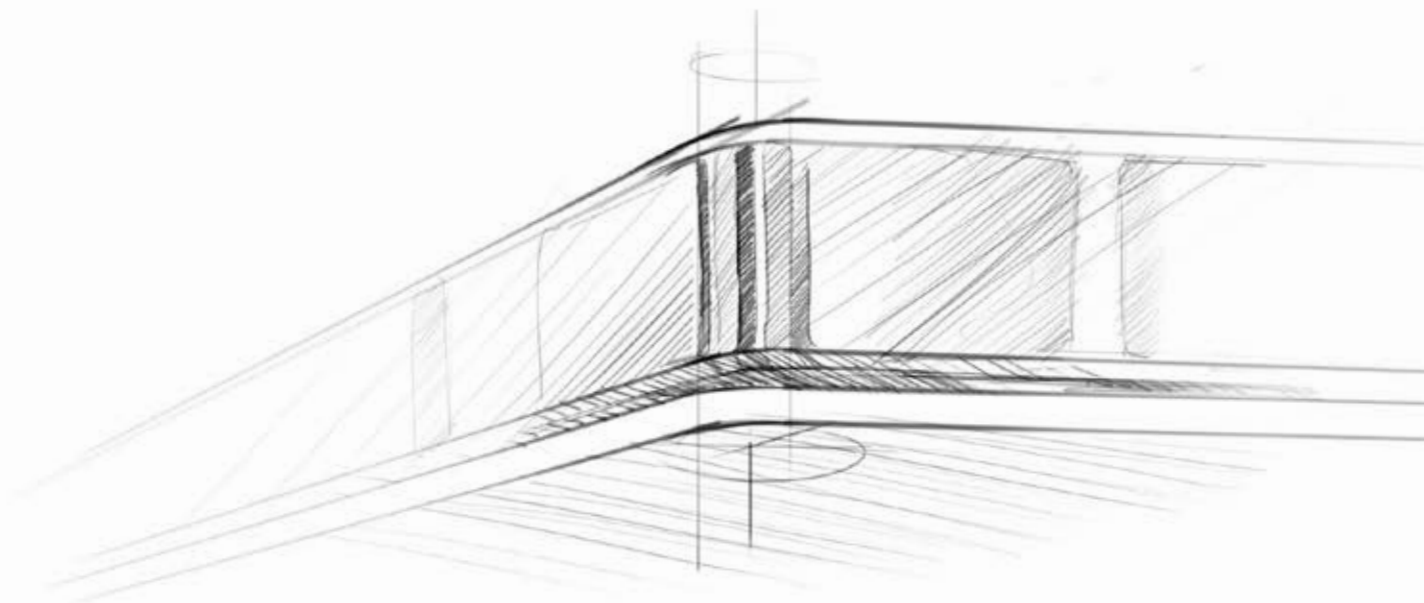

Materiál.

Výrobní proces skleněného povrchu sprchového disku.

Výrobek.

Pečlivě přezkoušený a ručně sestavený. Rainmaker Select odpovídá nejvyšším standardům kvality.