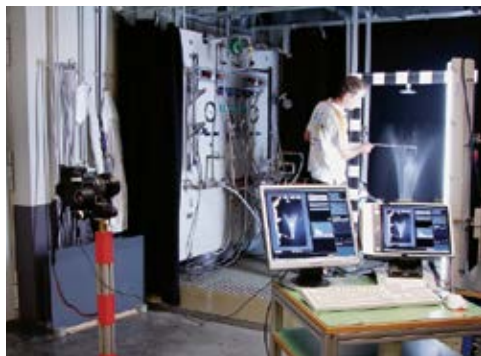

VÝVOJ.

Naši inženýři neustále pracují na jediném: jak zlepšit zážitek z běžného sprchování. Proto neustále vyvíjíme nové typy trysek a neoptimálnější možnosti obsluhy, aby bylo Vaše každodenní užívání vody co nejpohodlnější a abychom je přizpůsobili Vaším individuálním potřebám.