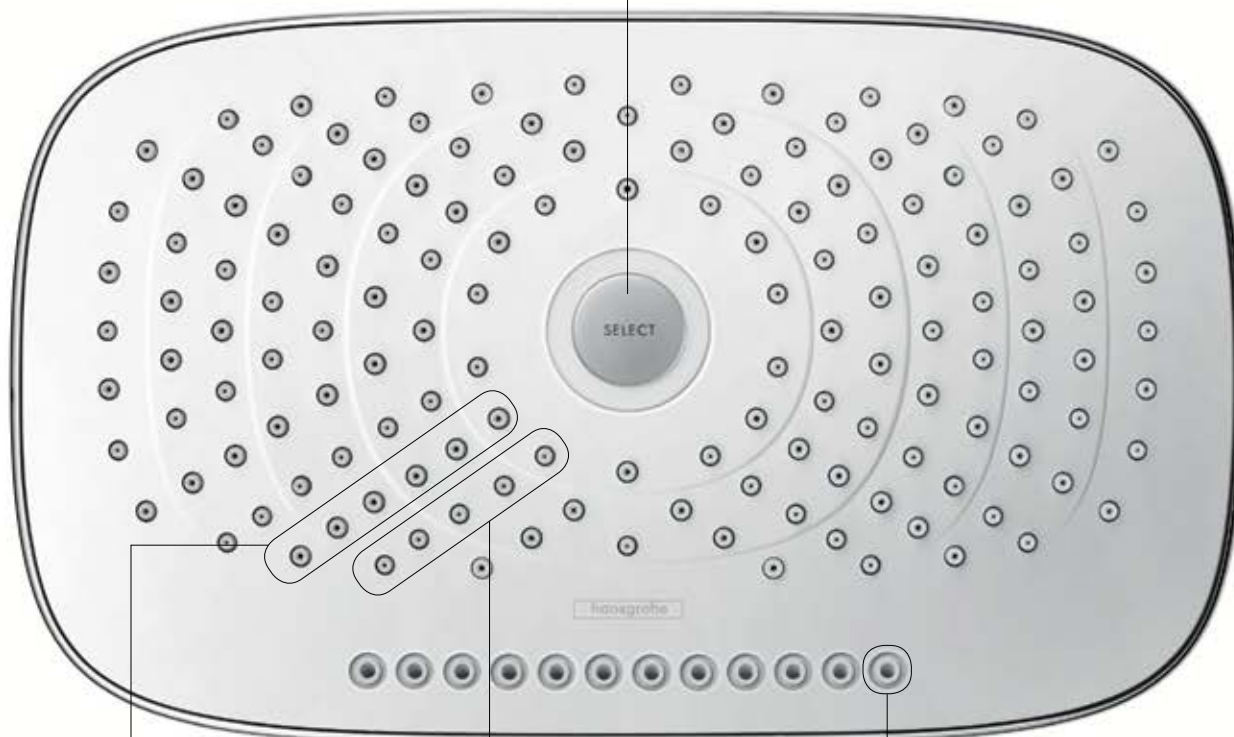

Naše horní sprchy: Nejhezčí déšť na světě.

Zažijte špičkový zážitek z vody stiskem tlačítka.

Nyní lze typ trysek měnit stiskem tlačítka i u horních sprch Hansgrohe. Rain a RainAir nabízí uvolnění díky svým celoplošným tryskám umístěným ve společném proudovém disku. Tryska RainStream nabízí široký, dvanáctinásobný bujný déšť, který perlivým proudem smyje z va-

šich ramen všechnu únavu. Stejně rozmanitý, jako je zážitek ze sprchování, je i vzhled horních sprch. Nabízí se klasické kulaté varianty nebo aktuální hranatá forma pro milovníky prostorově výraznějších výrobků, a to v čistém chromu nebo v kombinaci chromu s bílým proudovým diskem.

Navíc mají elegantní a decentní vnější chromový kroužek, který vytváří lemování s vysokou hodnotou a atraktivní vlnovou strukturu. Proudový disk je odnímatelný a lze jej tak snadno čistit, což zaručuje jeho dlouhou životnost a navíc si po zachová svou krásu na dlouhá léta.

Raindance® Select E 300 3jet horní sprcha

Typy trysek se přepínají snadno a intuitivně stiskem tlačítka.

Měkký sprchový déšť se vzduchem nasycenými kapkami, který pro požití přýší z velkých trysek.

Vydatný sprchový déšť z malých trysek - ideální pro smývání šamponu z vlasů.

Bohatý příliv vody z 12 trysek - pro dokonalou relaxaci.