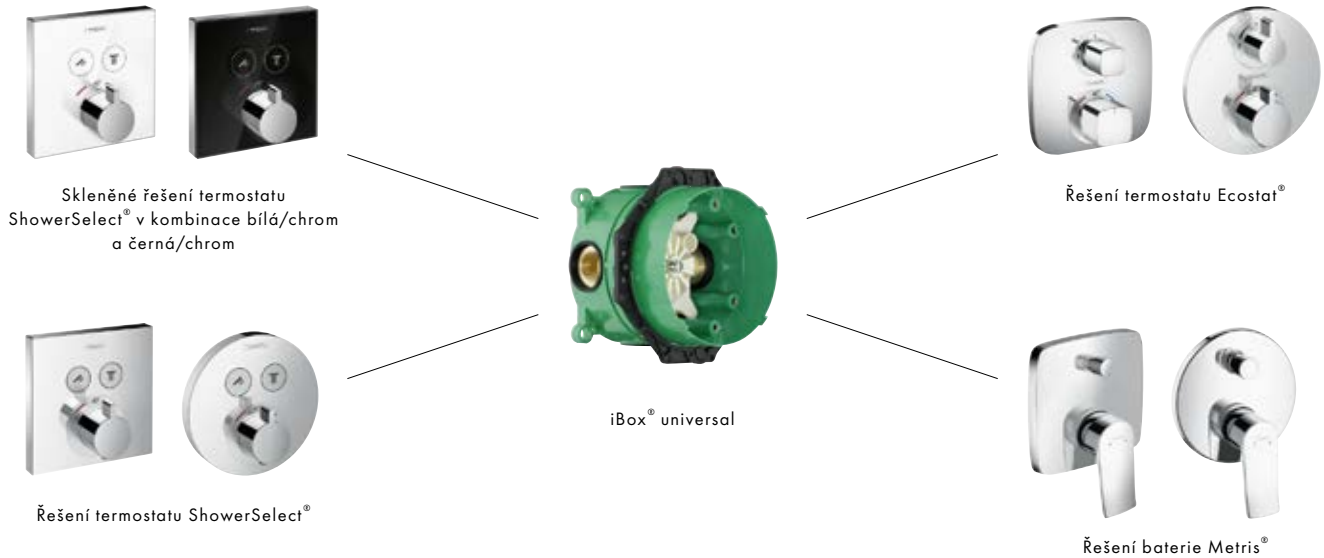

Co je to baterie?

Baterie jsou obzvláště vhodné pro potrubí se stabilním tlakem vody. Pak zůstává i teplota vody konstantní a zajišťuje též příjemný zážitek ze sprchování.

Ovládání sprchy pro 1 funkci.

Jednoduchost v nejhezčí formě: Pomocí těchto předem připravených sad se zapíná a vypíná nejen 1 funkce, ale i ruční nebo hlavová sprcha. U výrobků ShowerSelect to lze provést zcela jednoduše stiskem tlačítka, u výrobků Ecostat a u pákových baterií se tento výběr případně provádí pákovou rukojetí. Teplota vody se reguluje velkou otočnou rukojetí.

Ovládání sprchy pro 2 funkce.

Dvojitý požitek. Díky těmto předem připraveným sadám můžete stiskem tlačítka (ShowerSelect), otočnou rukojetí (Ecostat) nebo tažným tlačítkem (páková baterie) ovládat 2 funkce a také jednu ruční a jednu hlavovou sprchu. Teplota vody se nastavuje velkou otočnou rukojetí.

Jedno pro všechny.

Díky iBox universal se bateriová technika ve stěně úplně ztratí. To zajistí atraktivní vzhled a také se postará o to, abyste kromě více volného prostoru měli při sprchování i více flexibility. iBox je kompatibilní se všemi našimi viditelnými řešeními termostatů a baterií a proto jej lze namontovat dříve, než se rozhodnete, která předem připravená sada je ta pravá.

Ovládání sprchy pro 3 funkce.

Pro individuální zážitky: U ShowerSelect lze současně ovládat 3 funkce. To znamená, že stiskem tlačítka můžete zapínat a vypínat ruční sprchu a také dva typy trysek hlavové sprchy. U iControl a u všech ostatních sad je nutné vše nastavit manuálně otočnou rukojetí. Velkou otočnou rukojetí na termostatu se přesným způsobem nastavuje teplota vody.