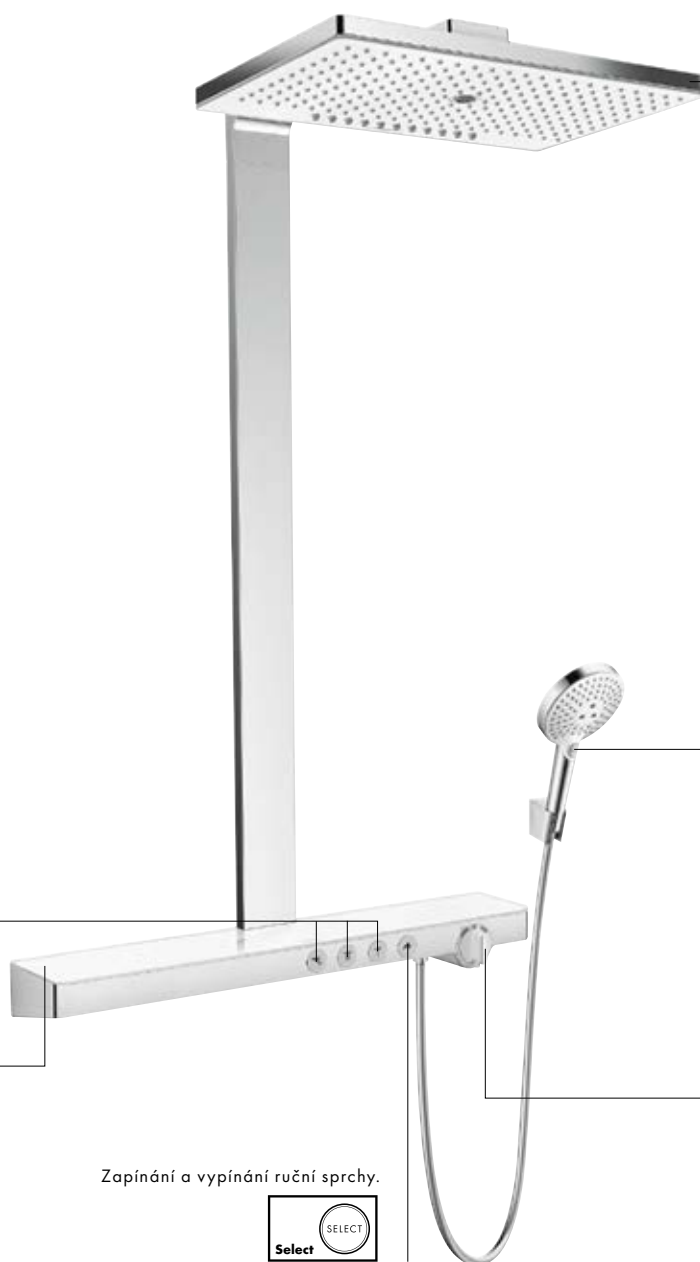

Rainmaker® Select Showerpipe – ideální řešení na stěnu.

Jednoduše naskenujte kód a
prohlédněte si video věnované
tomuto výrobku.

Horní sprcha se
3 druhy proudu.

Komfortní volba typů proudu.

Druhy proudu v horní sprše se
přepínají stiskem tlačítka.

Bíle podbarvená skleněná odklá-
dací plocha v chromovaném kovo-
vém rámu.

Volba požadované teploty.

Zapínání a vypínání ruční sprchy.