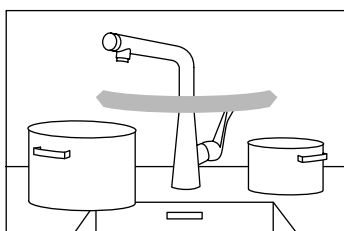

ComfortZone.

Výška.

Obzvlášť vysoký vývod nabízí obzvlášť velký prostor a hodí se ideálně k naplňování nádob.

Otáčecí funkce.

Baterie nabízejí buď omezenou oblast otáčení (110°/150°), nebo s nimi lze volně otáčet kolem dokola (360°). Obzvlášť praktické pro práci vpravo a vlevo od baterie.