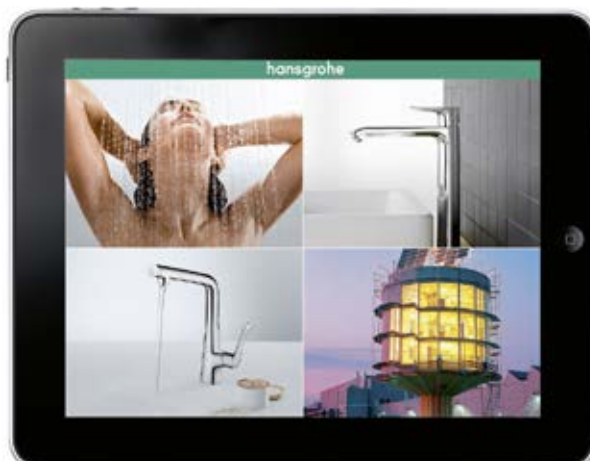

Hansgrohe mobile – interaktivní stránky od Hansgrohe.

S produkty Hansgrohe si můžete vody užívat dle libosti. Pro více informací jsou Vám k dispozici naše online aplikace. Tak si můžete inovace Hansgrohe prohlédnout u Vás doma nebo kdekoli si přejete.

Na zařízeních iPad a Smart-Phone můžete získat detailní informace o mnoha výrobcích od Hansgrohe.

Hansgrohe Showroom App.

Díky aplikaci Hansgrohe Showroom můžete interaktivně objevovat více o našich sprchách a bateriích, a to například pomocí speciální fotofunkce. Požadovaný výrobek přenesete jedním dotykem do Vašeho domova. Vyfoťte prostředí, do kterého chcete produkt umístit a na střed fotografie bude Vámi vybraná sprcha či baterie virtuálně nainstalována. Pokud se Vám bude výsledek zamlouvat, můžete si ihned vyhledat nejbližšího prodejce.

<http://itunes.com/app/hansgrohe-showroom>

Hansgrohe@home App.

Vaše koupelna sice nemůže přijít do Hansgrohe, ale Hansgrohe může přijít k Vám: díky aplikaci Hansgrohe@home. Přeneste inovativní baterii či sprchu Hansgrohe na Vaše vlastní umyvadlo nebo do Vašeho sprchového koutu. Stačí vyfotit Vaše stávající umístění v koupelně, prstem odstranit baterii a sprchu a vybrat si produkty Hansgrohe, které na jejich místo chcete nainstalovat. Výsledek uvidíte okamžitě na obrazovce. Součástí aplikace je také vyhledávač nejbližších prodejců. Aplikace pro iPhone, iPad a chytré telefony s Androidem jsou ke stažení buď na webových stránkách Hansgrohe nebo přímo v iTunes a Google Play.