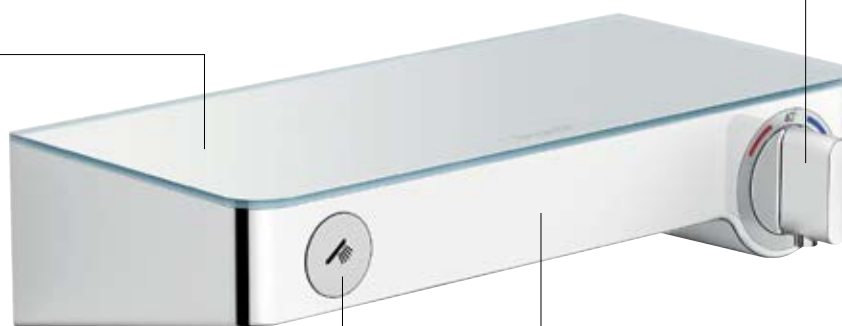

Naše ovládání sprch pro instalace na stěnu: pro čistou radost ze sprchování.

Díky tlačítku Select je vše ještě jednodušší.

Technologie Select nyní nabízí cestu k oblíbenému proudu vody na samotném termostatu, což je obzvláště komfortní. Ruční sprcha se zapíná i vypíná jediným stiskem tlačítka. Na Showerpipe je vše jednoduše krásné a krásně jedno-

duché. Nová tlačítka Select na ruční sprše, horní sprše a na termostatu přinášejí ještě více komfortu pro sprchování a výběr trysek. Termostat poté udržuje ve sprše konstantní teplotu dle vašich přání a zabrání nežádoucímu osprchování horkou

nebo studenou vodou. I samotné umístění termostatu ShowerTablet Select 300 je zcela jednoduché: montuje se na omítku na stávající rozvody vody – ideální pro renovace.

ShowerTablet® Select 300 sprchový termostat

Focus Open 2013
Silver

Skleněná polička.

Také v provedení
bílá/chrom.

Volba požadované teploty.

Izolované těleso –
udržuje ideální teplotu pláště baterie
a brání možnému opaření.

Zapínání a vypínání ruční sprchy.