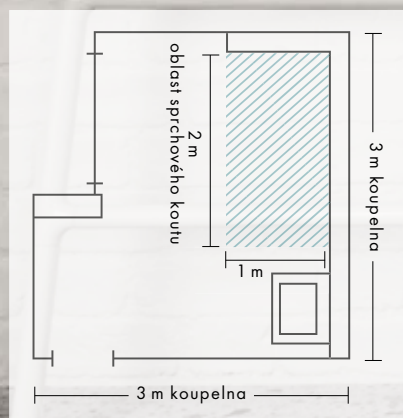

Interiér 3: špičková integrace designu a technologie.

Podomítkové řešení Rainmaker® Select.

Propojení sprchy s místností hraje v moderním designu koupelny rozhodující roli. Ať jde o hladký přechod ze suché do mokré oblasti ve sprše, která je v jedné rovině s podlahou, skleněné příčky namísto rušivých omezení nebo hlad-

kou integraci samotné sprchové baterie. Podomítková instalace Rainmaker Select je důkazem, že do každé koupelny lze zabudovat elegantní a zároveň vysoce kvalitní velkou sprchu. Moderní technika se ukrývá do zdi, zatímco bílé podbarve-

né skleněné plochy na horní sprše a termostatu snadno splynou se zdí a stropem. Tak lze v každé koupelně vytvářet příjemné zážitky ze sprchování. Sprcha bude vnímána jako sířed koupelny. Nezávisle na reálné velikosti místnosti.