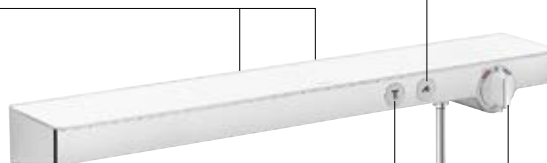

reddot award 2015 winner

Horní sprcha s jedním druhem proudu.

Komfortní volba typů proudu.

Zapínání a vypínání ruční sprchy.

ShowTablet se instaluje přímo na přívody vody ve stěně.

Zapínání a vypínání hlavové sprchy.