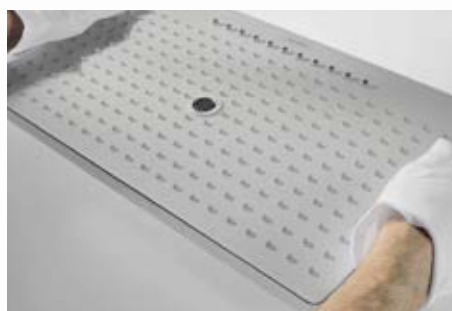

Materiál.

Výrobní proces skleněného povrchu sprchového disku.

Výrobek.

Pečlivě přezkoušený a ručně sestavený. Rainmaker Select odpovídá nejvyšším standardům kvality.