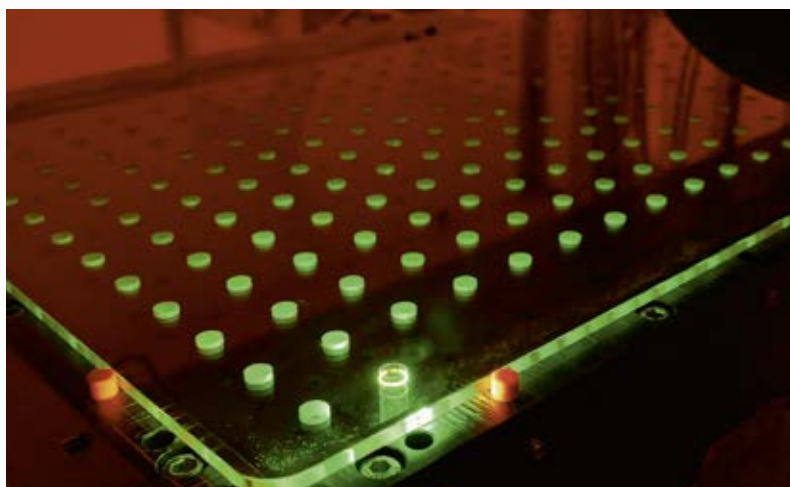

zaujímají již na první pohled svým jednoduchým designem s rovnými liniemi. Tato čistá řeč tvarů se odráží i ve výběru materiálů, v nejkřivějších slova smyslu. Velký disk vodních paprsků ze skla a jeho štíhlý chromovaný rám propůjčují sprše Rainmaker Select oslnivý a vysoce kvalitní vzhled. Plochy z bíle podbarveného skla a třpytivého kovu jednak podtrhují přirozenost koupelny, rovněž ale opti-

ky vyjadřují vztah prvků, kterými jsou obklopeny, jako jsou sanitární keramika, obklady nebo zrcadla. Rainmaker Select přesvědčí nejen celkovým dojmem, ale i svým vysoce kvalitním zpracováním. Například každý z více než 200 otvorů skleněné desky horní sprchy byl vytvořen vysoce přesným laserem, což je velmi nákladné zpracování. Avšak skutečná velikost spočívá právě v lásce k detailu.

Probíhá předávání.

Tak vznikala inovativní prostor a koncepce výrobku.

Materiál.

Výrobní proces skleněného povrchu sprchového disku.

Výrobek.

Pečlivě přezkoušený a ručně sestavený. Rainmaker Select odpovídá nejvyšším standardům kvality.