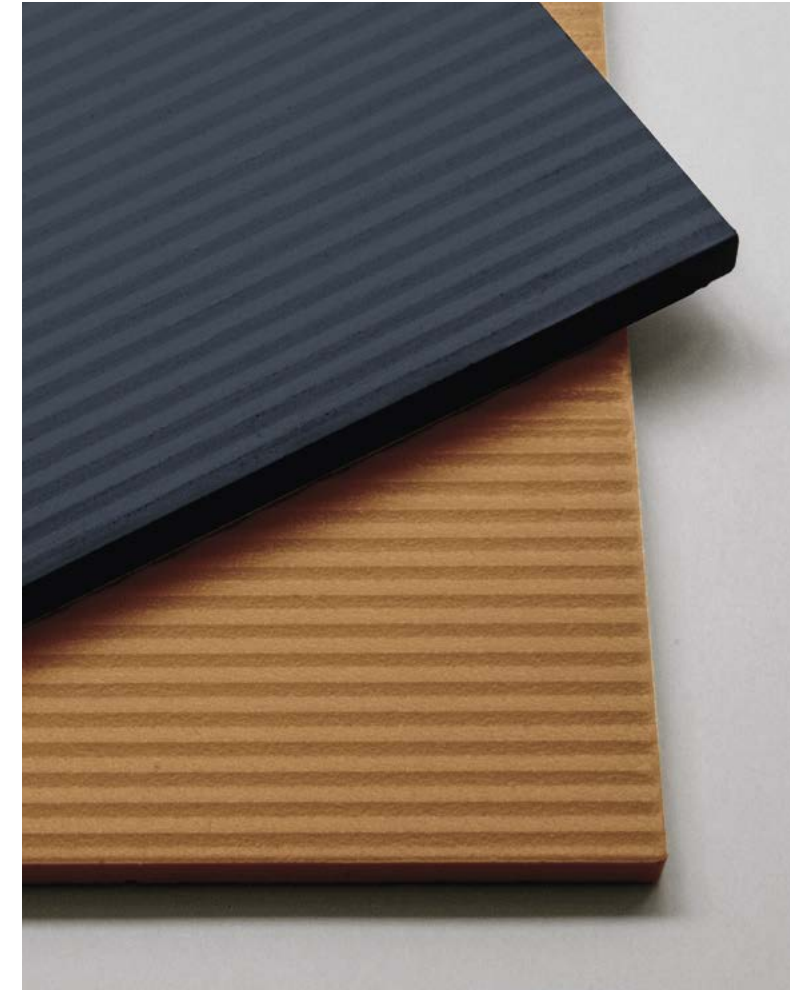

# Shades

Designer

*Keiji Takeuchi*

IT “Fin dall’inizio del progetto mi sono sentito stimolato a creare piastrelle che arricchissero con discrezione l’atmosfera dello spazio abitativo piuttosto che creare una grafica che richiamasse permanentemente la nostra attenzione. Questo modo di vedere il progetto mi ha indotto a giocare con la relazione tra luce e ombra. Dato che ero interessato a una tecnica precisa di modellazione del marchio, decisi di optare per una superficie 3D che creasse uno schema di ombreggiature delicato ma ben definito sulla superficie monocromatica della piastrella.” Keiji Takeuchi

EN “Since the beginning of the project, I was drawn to create tiles that tacitly enrich the atmosphere of the space rather than creating a graphic that is permanently in our presence. This way of looking at the project led me to play with a relationship between light and shadow. As I was intrigued by a precise moulding technique of the brand, I decided to go for a 3D surface that creates subtle yet sharp pattern of shades on the monochromatic tile surface.” Keiji Takeuchi