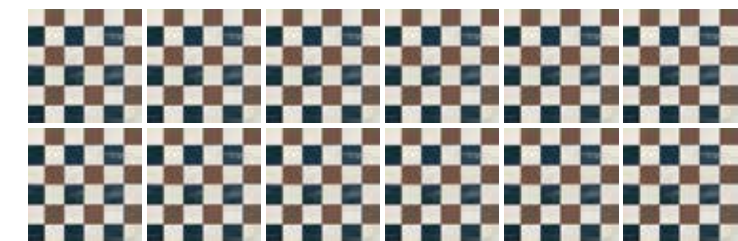

*Cementine 20*

CEMENTINE 20  
COLORS 20x20 - 8"x8"  
Naturale/Rettificato - Matte/Rectified

Collection

# Cementine 20

Designed by SILVIA STANZANI

GRES PORCELLANATO BODY-COLOR

COLORS

CEMENTINA\_1

CEMENTINA\_2

CEMENTINA\_3

CEMENTINA\_4

 **V4 COLORS**  
**Piastrelle con variazione random di tono e disegno**  
 Tiles with random shade and aspect variation  
 Fliesen mit zufällig unterschiedlichen Tonalitäten und Muster  
 Carreaux avec différence aléatoire de nuance et structure