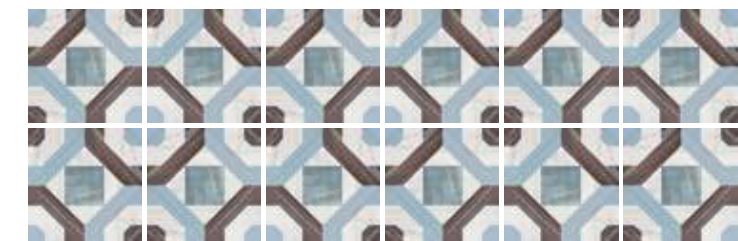

*Cementine 20*

CEMENTINE 20  
COLORS 20x20 - 8"x8"  
Naturale/Rettificato - Matte/Rectified

Collection

# Cementine 20

Designed by SILVIA STANZANI

GRES PORCELLANATO BODY-COLOR

COLORS

CEMENTINA\_1

CEMENTINA\_2

CEMENTINA\_3

CEMENTINA\_4

CEMENTINA\_5

20x20 - 8" x 8"

■ Naturale/Rettificato  
 ■ Matte/Rectified  
 ■ Matt/Rektifiziert  
 ■ Matt/Rectifié

CEMENTINE 20  
 CEMENTINA\_4 20x20 - 8" x 8"  
 CEMENTINA\_5 20x20 - 8" x 8"  
 Naturale/Rettificato - Matte/Rectified

 **V4 COLORS**  
**Piastrelle con variazione random di tono e disegno**  
 Tiles with random shade and aspect variation  
 Fliesen mit zufällig unterschiedlichen Tonalitäten und Muster  
 Carreaux avec différence aléatoire de nuance et structure