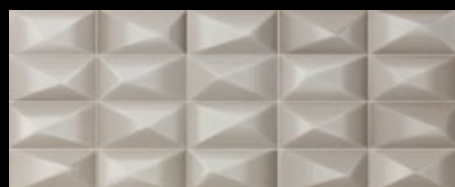

1 592 Kč/m²
999 Kč/m²

Tormalina Mosaico Diamantate
24x59 A3162A1F

1 796 Kč/m²
999 Kč/m²

Quarzo Mosaico Diamantate
24x59 A3163A1F

1 796 Kč/m²
999 Kč/m²

Turchese Mosaico Diamantate
24x59 A3164A1F

1 796 Kč/m²
999 Kč/m²