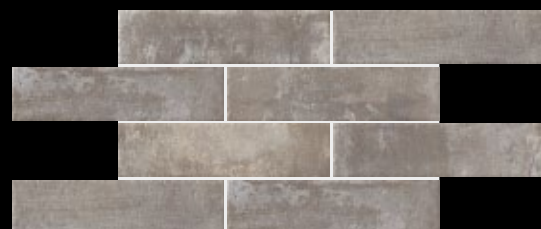

Grey, R12
7x28

A4351A1A

1 830 Kč/m²
999 Kč/m²