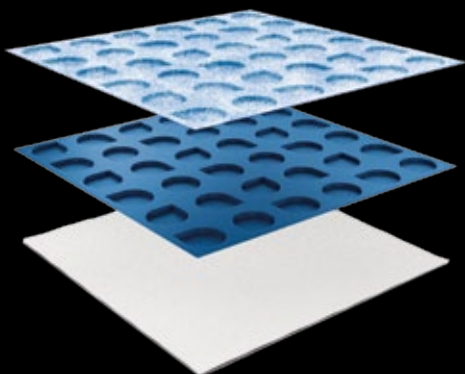

DESKY 

141x307 cm (formát neopracovaného polotovaru)

DESKY  

141x307 cm* (formát neopracovaného polotovaru)

* dostupnost a minimální objednávkové množství na dotaz

Velké formáty dlaždic jsou nádherné a jedinečné. V systému pokládky jsou betonová stěrka, dlaždice a lepicí malty velmi pevné materiály, které jsou však zároveň citlivé ke konstrukčním pohybům stavby a na použité lepidlo kladou vysoké nároky. Bez precizního dilatování podkladu a dlažby, což v praxi znamená rozřezání velkoformátových dlaždic, tyto pohyby mohou způsobit jejich popraskání. Z tohoto důvodu jednoznačně doporučujeme použití separační membrány Prodeso, díky které nedojde k přenesení konstrukčních pohybů rovnou k dlažbě, zároveň se vyhneme rozřezání dlažby kvůli dodržení pravidel o dilatování. Dilatační spáry povedou mezi spárami dlažby. Použití membrány je nutností především při výřezech ve velkých formátech, které mají obvykle tendenci praskat nejkratší trasou k okraji dlaždice. Pokládka membrány je velmi snadná a rychlá za použití flexibilního lepidla S2 dle formátu dlaždic. Celkově se skladba podlahy zvýší maximálně o 5 mm.