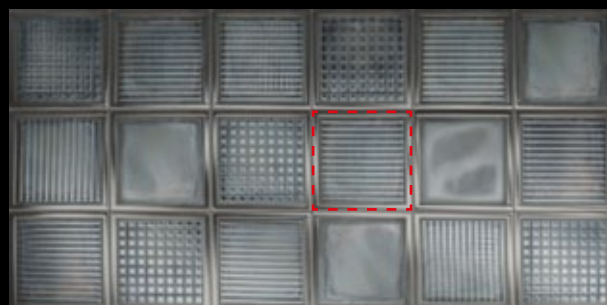

Glass Dusty Black
20x20 AH64D1A1

1 281 Kč/m²
999 Kč/m²

V boxu najdete náhodný mix designů viz znázorněný přehled u jednotlivých barev.

K sérii Glass Blocks doporučujeme vybrat dlažbu v designu betonu.