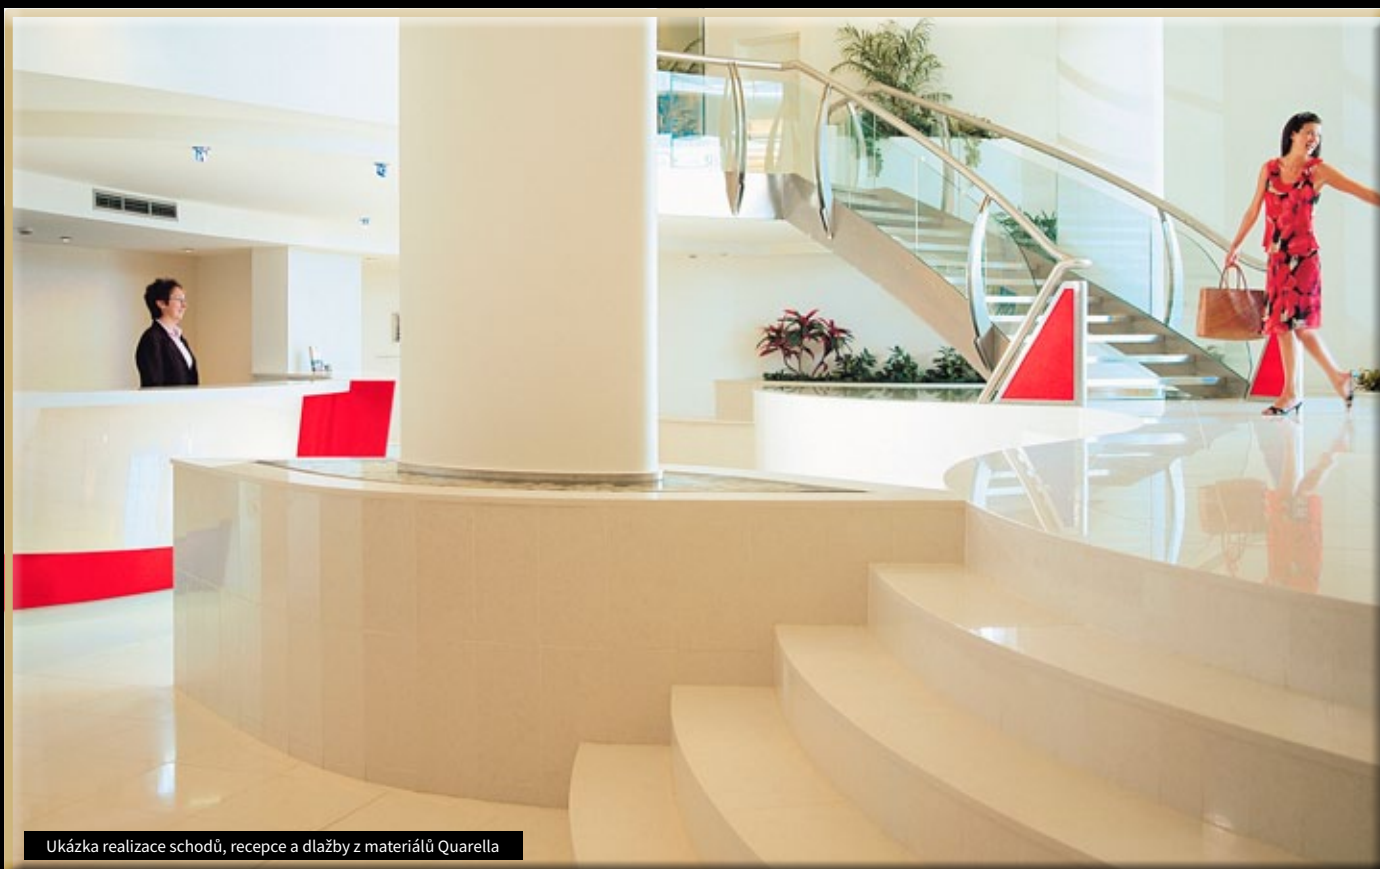

Ukázka realizace schodů, recepce a dlažby z materiálů Quarella

Velké formáty, síla desky 2 nebo 3 cm, upřednostňuje tyto materiály i pro jiná funkční řešení například schodů, parapetů, koupelnových desek, barů a podobně.