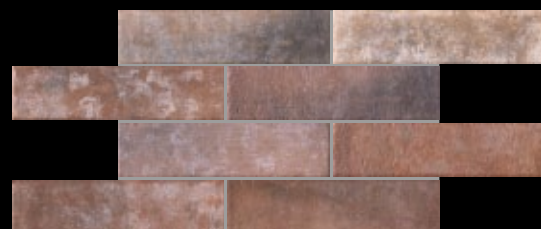

A40

Dark, R12
7x28

A4353A1A

1 830 Kč/m²
999 Kč/m²

Red, R12
7x28

A4355A1A

1 830 Kč/m²
999 Kč/m²

White, R11
7x28