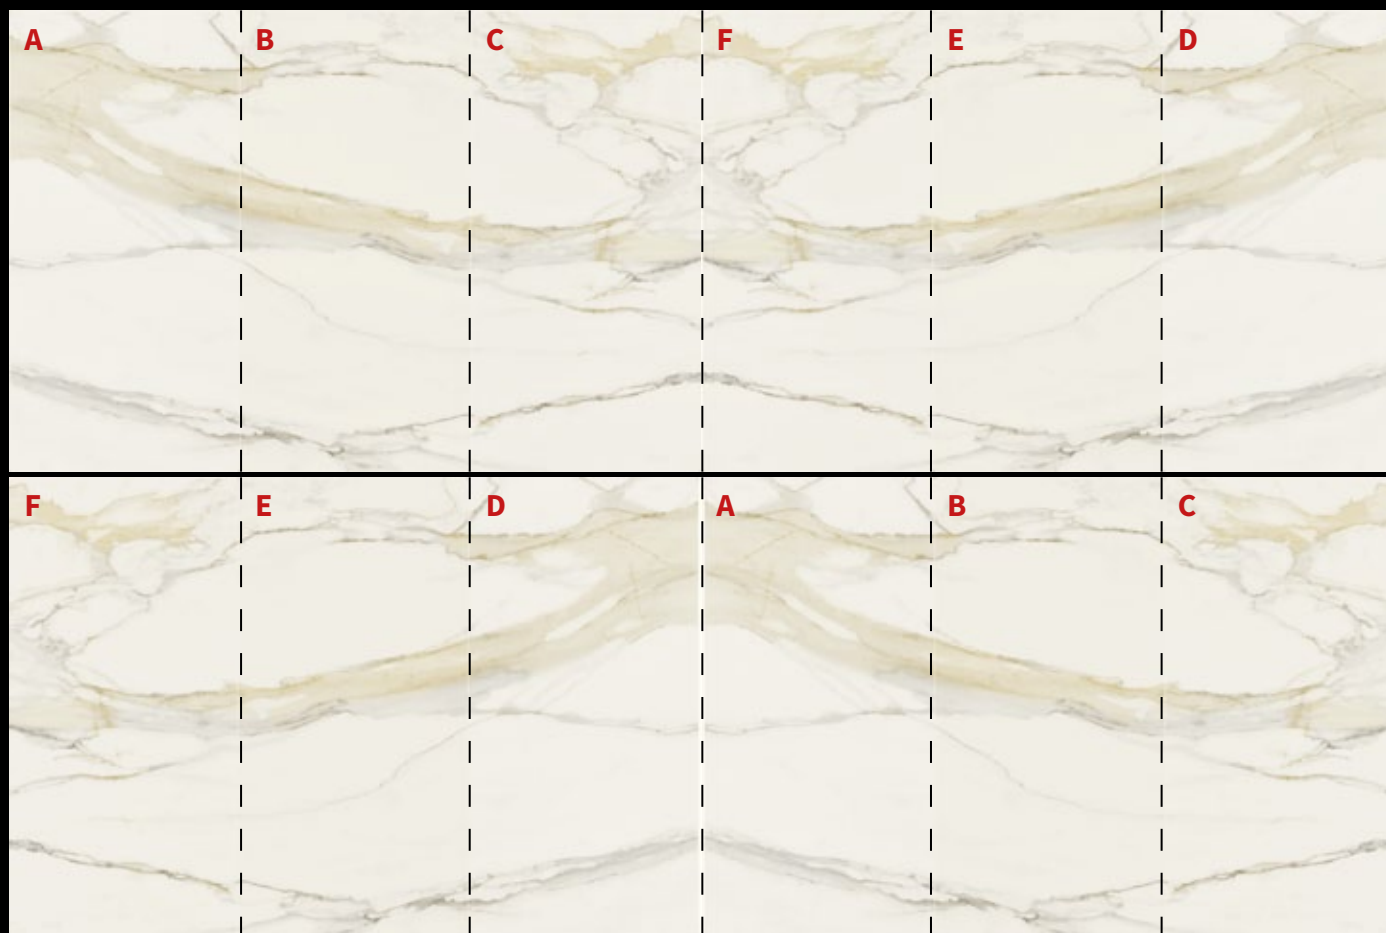

I Classici di Rex Calacatta Gold, kompozice (A+B+C)+(D+E+F) – formát až 480x720 cm, objednat lze vždy jen kompozici 3 ks

Zajímavostí u některých barev z kolekce Magnum jsou tzv. kompozice. V katalogu jsou označeny Open Book, i když tento výraz se v oboru mramorů používá na takzvaný dekor A+B. Celkové možnosti průmyslové výroby jsou mnohem větší. Buď je možné objednat „jen“ kompozici „A+B“ (Open Book), nebo je možné pro velké stěny dodat největší kompozici „(A+B+C+D+E+F) x 2“ – nad sebou. Tato kompozice má rozměr až 4,8x7,2 m. Je složená z 12 základních dlaždic v rozměru 120x240 cm. Je možné objednat část kompozice A+B+C nebo D+E+F (vždy 3 ks dohromady). Je předurčena pro zajímavé pohledové stěny, jako je například vidět na fotografii restaurace v pražském New Living Centru. V největší kompozici jsme realizovali dominantní pohledovou stěnu vstupní hotelové haly. Nejzajímavější technickou i designovou referencí je vana soukromého bazénu v Podolí, kde kresba navazuje ze stěny přes dno na protilehlou stěnu. Fotografie realizací velkých formátů najdete na našich webových stránkách v referencích.

Ceník formátů série (v Kč/m²)	
A40	360x240
I CLASSICI KOMPOZICE A+B+C, D+E+F GLOSSY* (VŠECHNY BARVY)	4 269 Kč 2 690 Kč
I CLASSICI KOMPOZICE A+B+C, D+E+F SOFT* - BARVA STATUARIO	3 388 Kč 2 290 Kč
I CLASSICI KOMPOZICE A+B+C, D+E+F MAT* - BARVA CALACATTA GOLD	3 388 Kč 2 290 Kč

*rozměr jedné dlaždice 120x240 cm, kompozice se vždy skládá ze 3 ks.