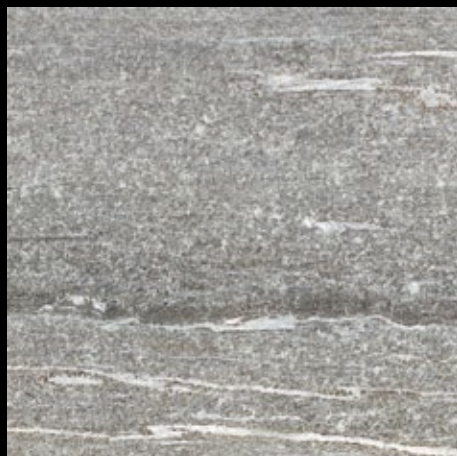

Airtech Stockholm_Greige strutturato, R11, C
60x60 A610C5A1

2 812 Kč/m²
1 590 Kč/m²