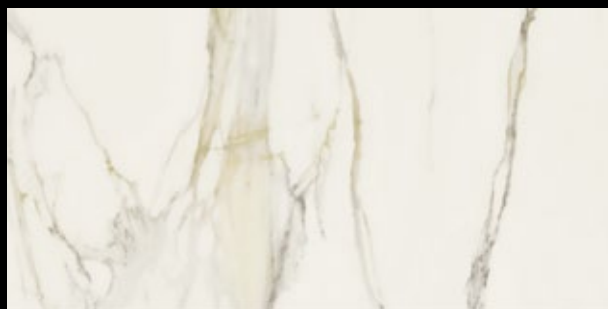

Calacatta Gold mat, R9
160x320 ALY3B3A **4 743 Kč/m²**
Calacatta Gold glossy
160x320 ALY3B1A **5 624 Kč/m²**
2 990 Kč/m²
3 490 Kč/m²