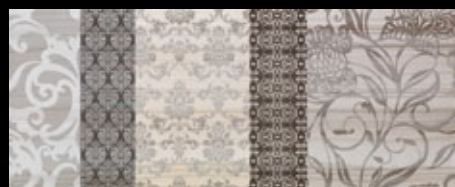

1 592 Kč/m²
999 Kč/m²

Tormalina Mosaico Diamantate
24x59 A3162A1F

1 796 Kč/m²
999 Kč/m²

Quarzo Mosaico Diamantate
24x59 A3163A1F

1 796 Kč/m²
999 Kč/m²

Turchese Mosaico Diamantate
24x59 A3164A1F

1 796 Kč/m²
999 Kč/m²