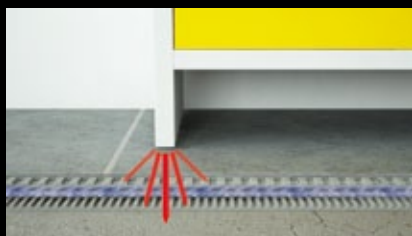

A40 Separční membrána Prodeso pro pokládku velkých formátů
šířka 1 m, tloušťka 3 mm
L149A01
541 Kč/m²
490 Kč/m²

Hlavní funkce:

- Přenesení konstrukčních pohybů do membrány jakožto separační vrstvy, ne do dlažby.
- Použití vhodné pro pokládku velkých formátů v interiéru i exteriéru.
- Není třeba řezat dlažbu podle prasklin v betonovém potěru a narušovat tak design velkých formátů, dilatace dlažby probíhá ve spárách.
- Vhodné i při pokládce na kritické podklady, např. s prasklinami nebo dokonce na stávající starou dlažbu bez nutnosti ji odstranit, což výrazně šetří čas i náklady.
- Úspora času při instalaci podlahy, kdy není třeba čekat na vyschnutí betonu 28 dní, stačí 3–4 dny a dokončit pak v jednom kroku pokládku až po vyspárování.
- Dobře rozvádí teplo do dlažby při použití podlahového vytápění.
- Rozvádí páru a vlhkost skrz membránu a nevytváří tlak na dlažbu.
- Rovnoměrně distribuuje bodovou zátěž na dlažbu do okolí.
- Při dodržení systémových požadavků plní i hydroizolační funkci.*

* Pro využití membrány jako hydroizolační vrstvy nahrazující klasickou stěrku je třeba doplnit systémovou skladbu o těsnící pásku Proband a voděodolné pečtidlo s vysokou adhezí a flexibilitou Proband Koll určené na spoje a rohy.