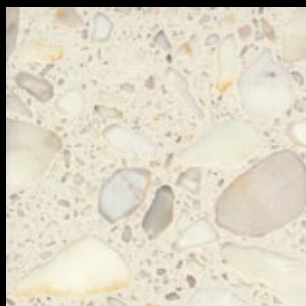

GRIGIO CARNICO
povrch: lesk
cena polotovaru
3 412 Kč/m²
2 490 Kč/m²

CALACATTA
povrch: lesk
cena polotovaru
2 904 Kč/m²
2 290 Kč/m²