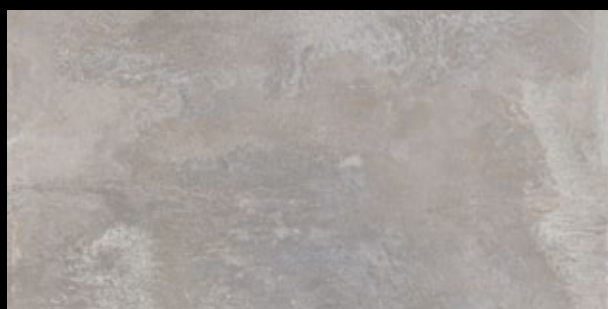

Iron Grey naturale, R9
150x300 AGJ17A2A 3 988 Kč/m²
3 589 Kč/m²