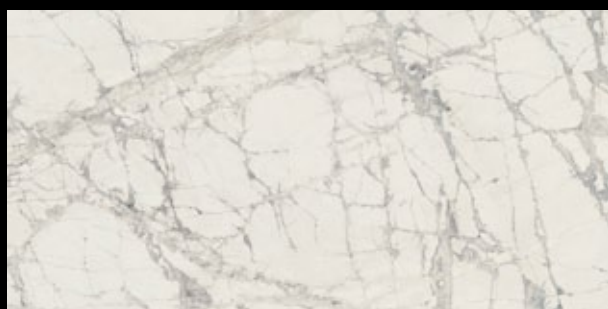

Mountain Treasure mat, R9
120x240 AL3E6B1 ^{3 388 Kč/m²}
2 290 Kč/m²
Mountain Treasure glossy
120x240 AL3E6A1 ^{4 269 Kč/m²}
2 690 Kč/m²

Pearl Attraction mat, R9
120x240 AL3D6B1 ^{3 388 Kč/m²}
2 290 Kč/m²
Pearl Attraction glossy
120x240 AL3D6A1 ^{4 269 Kč/m²}
2 690 Kč/m²