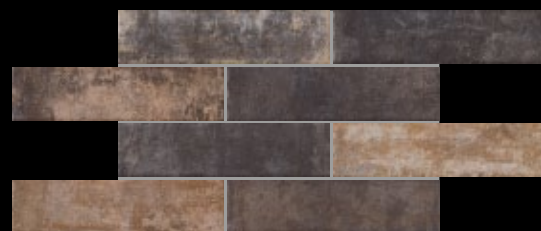

Dark, R12
7x28

A4353A1A

1 830 Kč/m²
999 Kč/m²