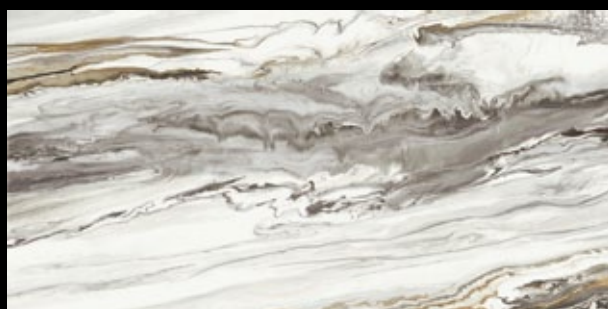

Liquid Grey lucidato
150x300 AH70A1A1

7 246 Kč/m²
5 490 Kč/m²

- ■
- A35

W1H4A
2 863 Kč/m²
2 290 Kč/m² (206 Kč/ks)
Cena výrobní operace

Ceník formátů série (v Kč/m²)

	6	6
A40	150x300	150x150
LUCIDATO	7 246 Kč 5 490 Kč	6 778 Kč 6 101 Kč