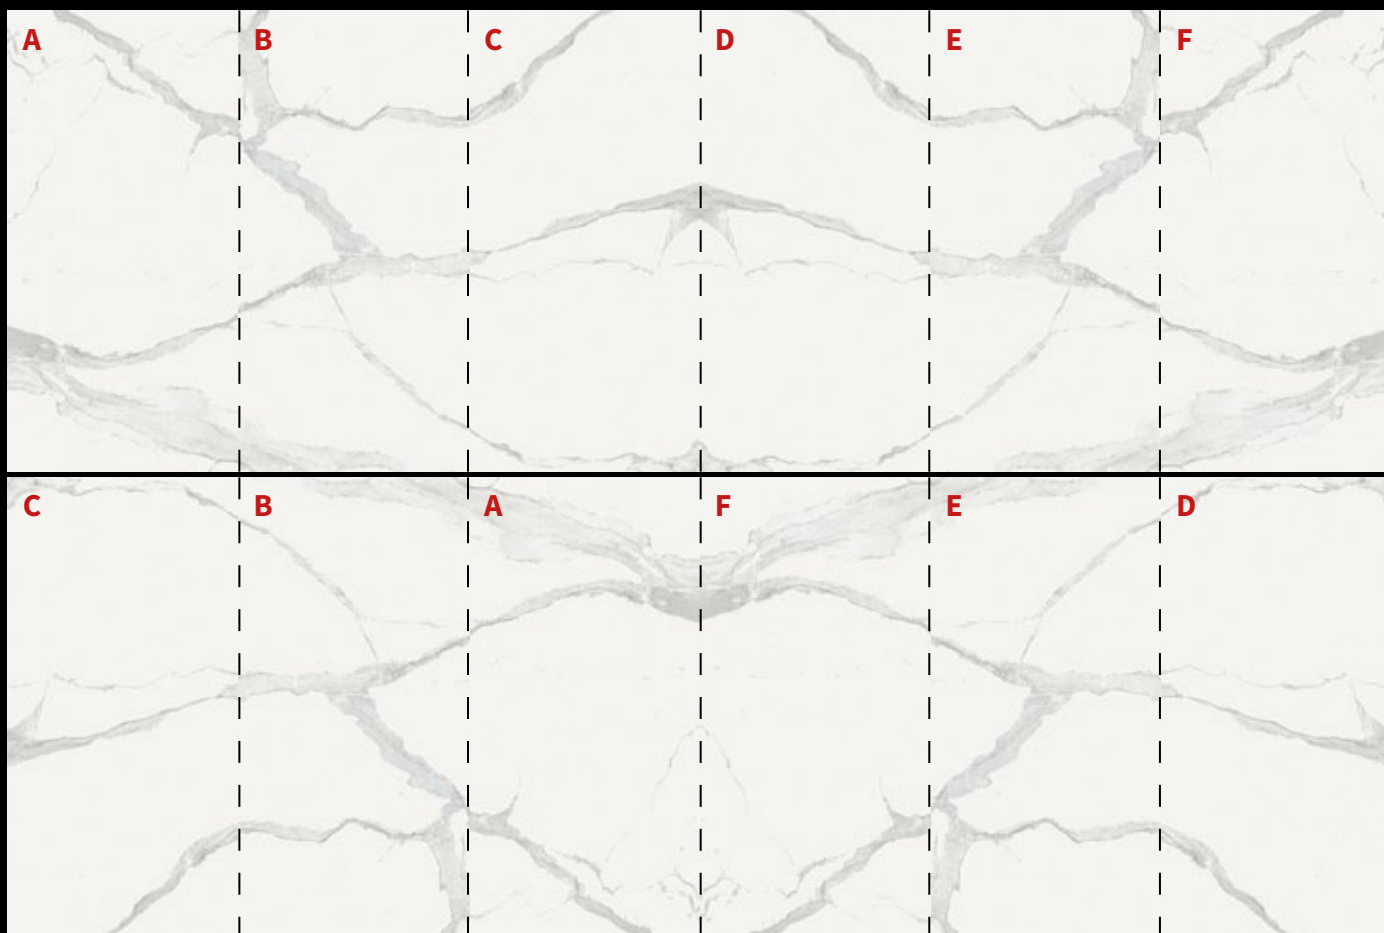

Široká škála designů, navazujících dekorů a možností formátů dnes přesahuje jen u velkoformátových dlažeb 1.000 výrobků. Je opravdu z čeho vybírat... pro katalog jsme vybrali jen ty nejběžnější.

Na fotografii je realizace kompozice A+B+C+D, kde základní dlaždice má rozměr 3x1,5 m. Celkový dekor má tedy rozměr 3x6m. Při pokládce s minimální spárou a s dobarvenou spárovací hmotou vytvoříte dojem, jako by byla celá stěna z jednoho bloku kamene. Realizaci najdete v obchodním centru NLC – Šafránkova 1, Praha.

Nabídka rozměrů slinutých dlažeb v síle střepe 10 mm

Florim Group je výrobní skupinou s nejširší nabídkou slinutých rektifikovaných dlažeb. Nabídka základních dlažeb přesahuje 4.000 produktů. Komplexnost nabídky není dána jen počtem produktů, ale především ucelenou koncepcí každé série. V každé sérii najdete mnoho formátů vhodných pro zatížené podlahy v síle střepe 10 mm. Ve stejném designu jsou k dispozici velkoformátové dlažby v síle střepe 6 mm a to vše v několika površích pro různé typy prostor. Najít materiál, který vám vyhoví jak po technické, tak po designové stránce by u tohoto výrobce neměl být problém... V poslední době se stalo trendem používat na podlahy velkoformátové dlažby v síle střepe 6mm, nebo dokonce 3 mm. Pro zatížené podlahy veřejných prostorů se jedná o nevhodné technické řešení. V naší nabídce lze najít dlažby pro veřejné prostory v běžné síle střepe (10 mm a více) s vysokou pevností v ohybu v největším formátu 80x180 cm, 120x120 cm nebo běžné nejprodávanější formáty 60x120 cm.