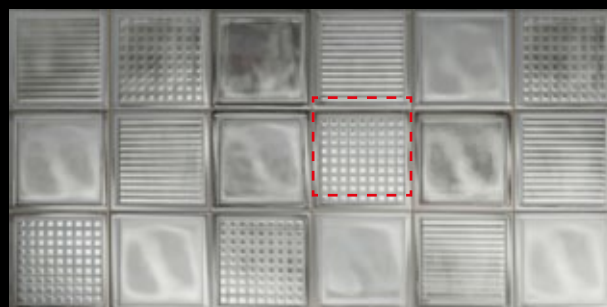

Glass Dusty White
20x20 AH64C1A1

1 281 Kč/m²
999 Kč/m²