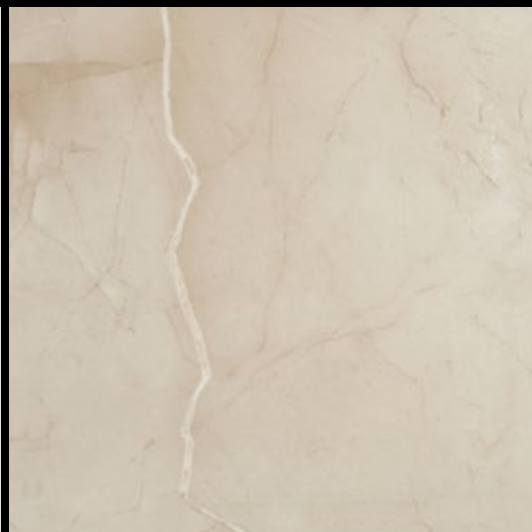

Grotto Crema naturale, R9
120x120 AV34A1C1
Grotto Crema polished
120x120 AV34A1A1

3 219 Kč/m²
1 990 Kč/m²
3 896 Kč/m²
2 290 Kč/m²