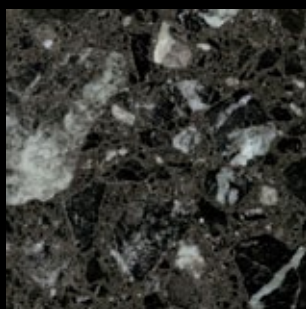

BOTTICINO
povrch: lesk
cena polotovaru
2 713 Kč/m²
1 990 Kč/m²

BRECCIA AURORA
povrch: lesk
cena polotovaru
2 632 Kč/m²
1 990 Kč/m²

CALACATTA
povrch: lesk
cena polotovaru
2 904 Kč/m²
2 290 Kč/m²

NAPOLEON BROWN
povrch: lesk
cena polotovaru
3 412 Kč/m²
2 490 Kč/m²