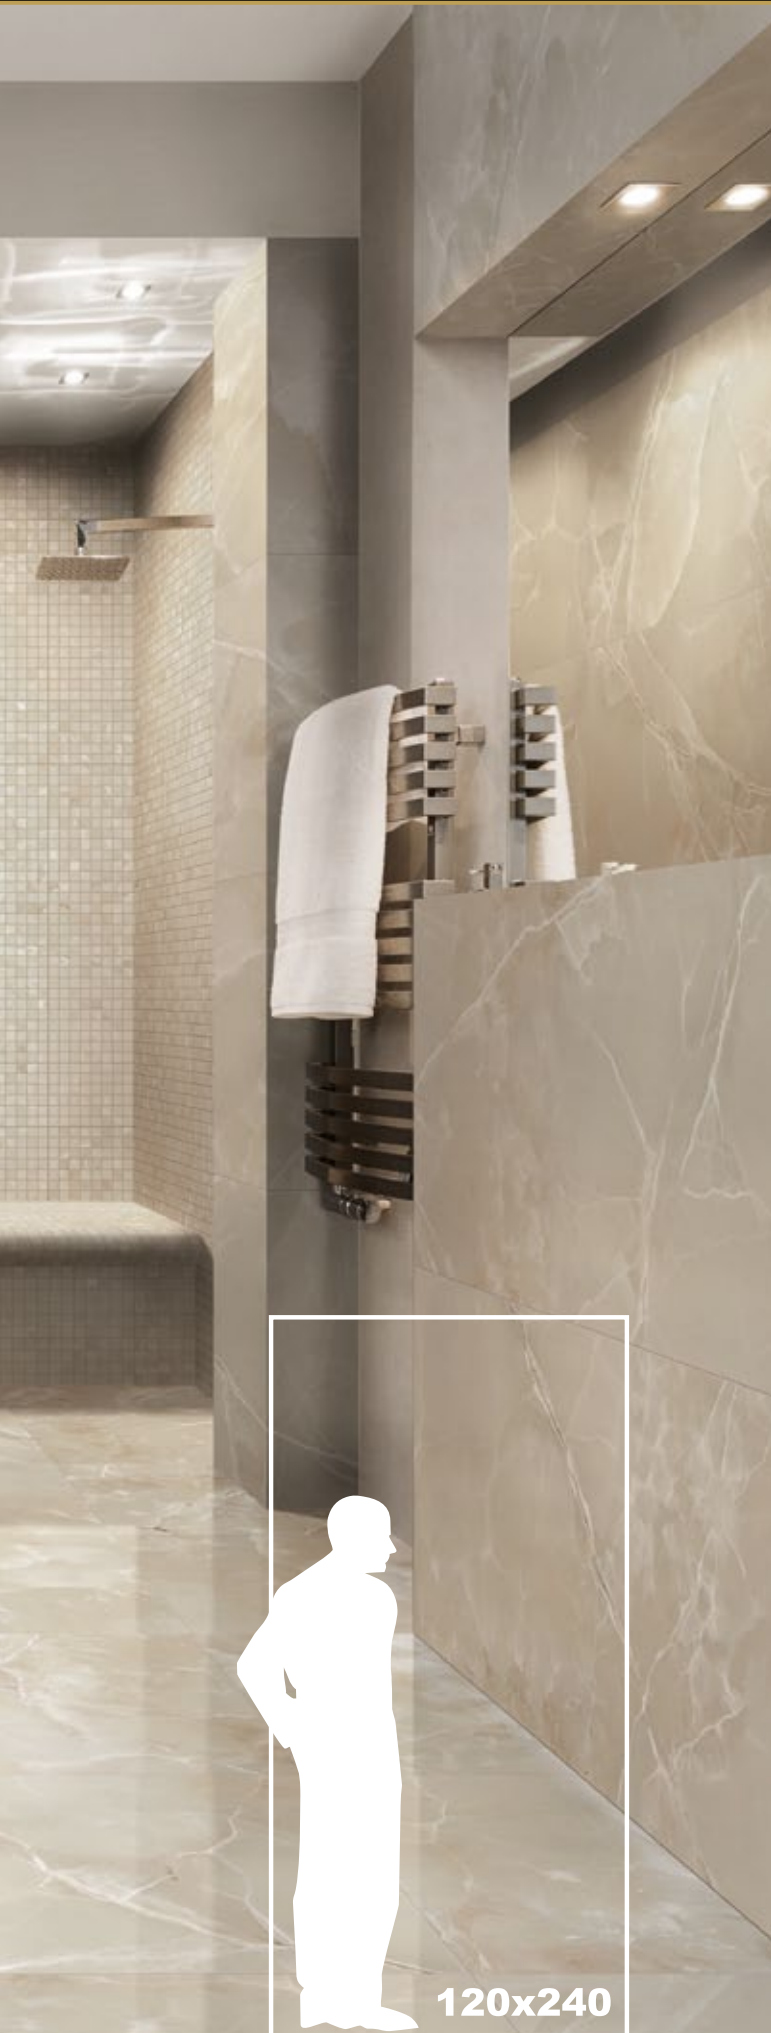

* Pouze barvy White a Gray.

naturale

120x240 cm

1990

Kč/m²

10,5

NEW TECHNOLOGY

Série Exalt of Cerim má zajímavé designy přírodních kamenů ale to má i mnoho jiných sérií. Hlavní předností této série je síla střepe 10 mm ve velkém formátu. V poslední době se „roztrhl pytel“ s dlažbami ve velkém formátu se sílou střepe 6 mm. Jedná se o velice zajímavé materiály, ale praxe nám ukázala, že nejsou příliš vhodné při použití jako dlažba. Za předpokladu celoplošného podlepení 6 mm dlažby a absolutní stability podkladu problém nenastane. Najděte ale obkladače, který vám „natáhne“ lepidlo na plochu 5 m² bez jediné či sebemenší nerovnosti. Je-li při nalepení 6 mm silné dlažby nějaká dutina, je předpoklad, že tato dlažba v budoucnosti praskne. Pevnost dlažby v ohybu je závislá na druhé mocnině síly střepe. Při porovnání pevnosti dlažby se střepe 10 mm a dlažby se sílou střepe 6 mm má tato slabší dlažba trojnásobně nižší pevnost. Největší předností série Exalt of Cerim je tedy síla střepe u velkého formátu a také nejlepší cena tohoto provedení na trhu. Pak už jde jen o posouzení designu.