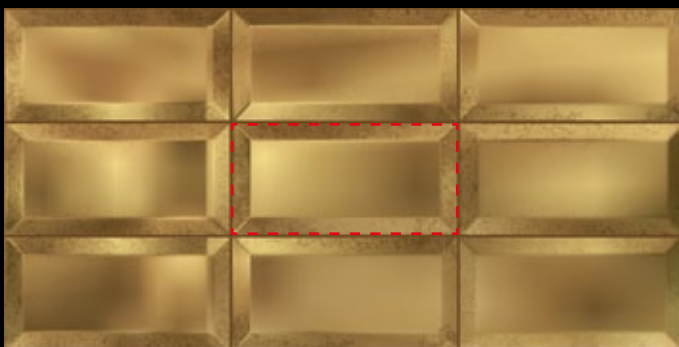

1 281 Kč/m²
999 Kč/m²

Onyx
10x20 AH57E1A1

1 281 Kč/m²
999 Kč/m²

Brown Saint Laurent
10x20 AH57F1A1

1 281 Kč/m²
999 Kč/m²

Black Pulpis
10x20 AH57B1A1

1 281 Kč/m²
999 Kč/m²

Oro
10x20 AH57G1A2