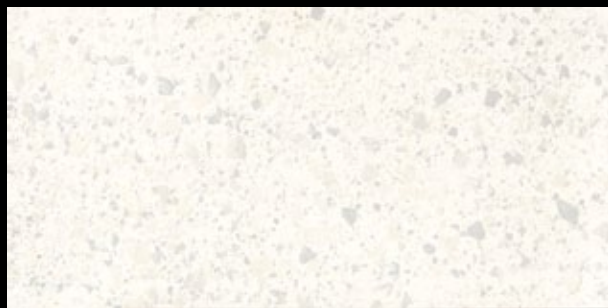

Zinc naturale
60x120 AGT1A2A

2 250 Kč/m²
1 990 Kč/m²