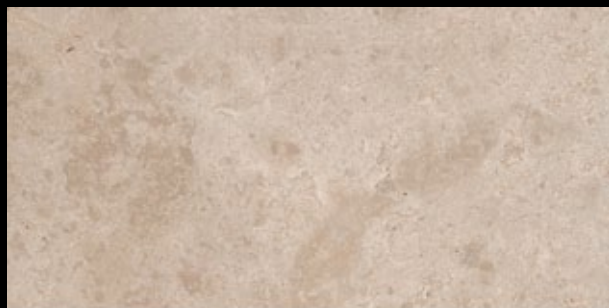

Material 01 naturale
60x120 / PEI 4   A7W1A1A   ^{1 931 Kč/m²}
1 490 Kč/m²