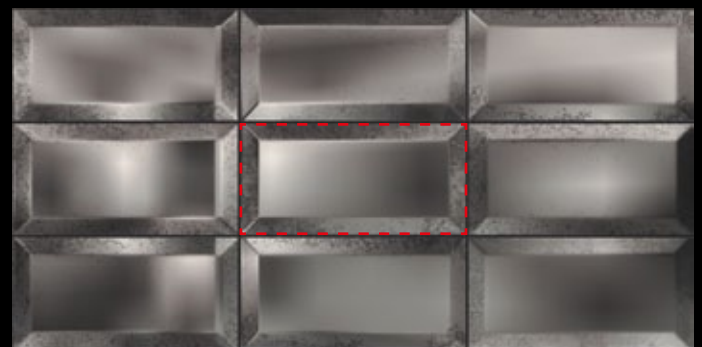

1 281 Kč/m²
999 Kč/m²

Onyx
10x20 AH57E1A1

1 281 Kč/m²
999 Kč/m²

Brown Saint Laurent
10x20 AH57F1A1

1 281 Kč/m²
999 Kč/m²

Black Pulpis
10x20 AH57B1A1

1 281 Kč/m²
999 Kč/m²

Oro
10x20 AH57G1A2

724 Kč/ks
651 Kč/ks

Platino
10x20 AH57H1A2

628 Kč/ks
566 Kč/ks

Série Maiolica, novinka roku 2015 prestižního italského výrobce Iris je krásná, ale také komplikovaná. Specifický design ji jednoznačně limituje pro použití jen v určitých typech projektů. Tento zástupce Vintage stylu je ale nejpropracovanější ze všech obkladových sérií, které známe. Dnes jsou ve stylu Vintage na trhu nabízeny matné dlažby napodobující betonové barvené dlažby. Obklady série Maiolica mají na sobě lesklou glazuru stejně jako původní historické obklady. U Maioliky je vytvořena patina formou „pavučinových“ prasklin glazury. Barevná škála, kombinace rozměrů a široká nabídka dekorů rozšiřuje možnosti použití této série. Pro pochopení a získání si vztahu k Maiolice je nutné vidět fyzické vzorky. Přijďte se podívat na vzorkovnu.