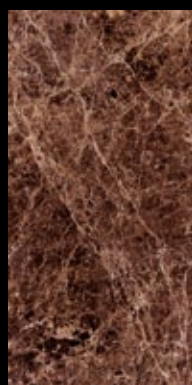

MARBLE EMPERADOR
GLOSSY/MATT