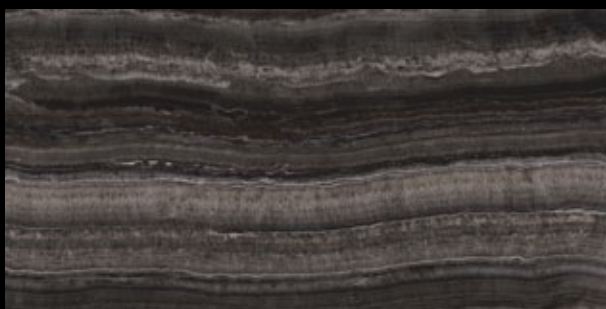

Shadow lucido
60x120 / PEI 3

A75A2A1

2 846 Kč/m²
1 890 Kč/m²

Cenik formátů série (v Kč/m²)

	6	6	10
A40	80x240	80x80	60x120
MAT R9	-	-	2 338 Kč 1 590 Kč
LUCIDO	3 388 Kč 2 490 Kč	2 710 Kč 1 990 Kč	2 846 Kč 1 890 Kč