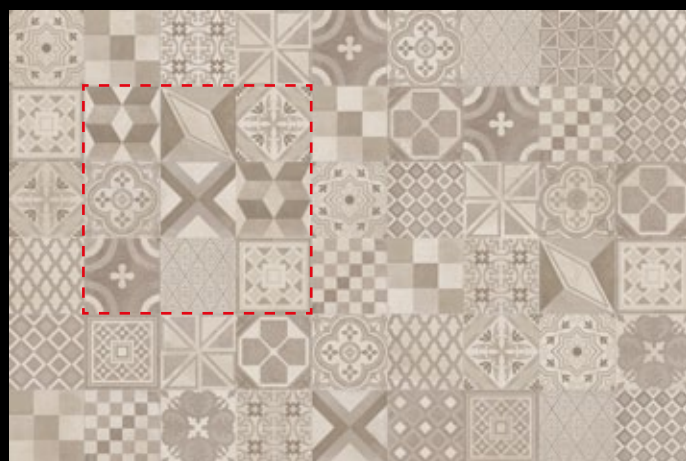

Decor Pattern mix C
60x60 A3203B1D 1 762 Kč/m²
1 190 Kč/m²