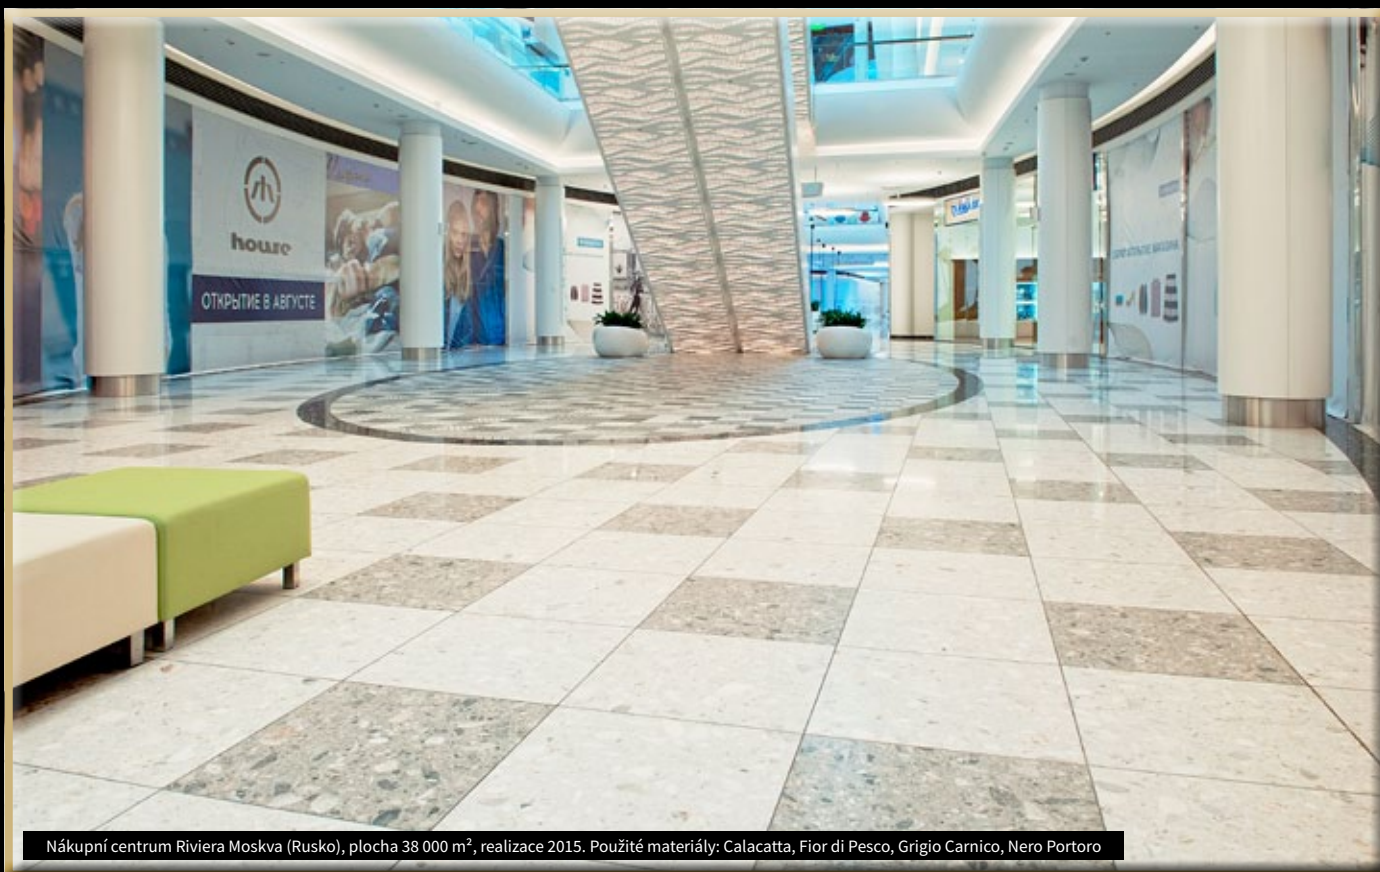

Nákupní centrum Riviera Moskva (Rusko), plocha 38 000 m², realizace 2015. Použité materiály: Calacatta, Fior di Pesco, Grigio Carnico, Nero Portoro

Díky svým unikátním vlastnostem odpovídá technický kámen praktickým potřebám moderní architektury. Materiály, které mají základní plnivo mramory, se používají i na podlahy v obchodních centrech a jiných zatížených prostorech, protože je možné je po určitém období přebrousit a přešetřit.