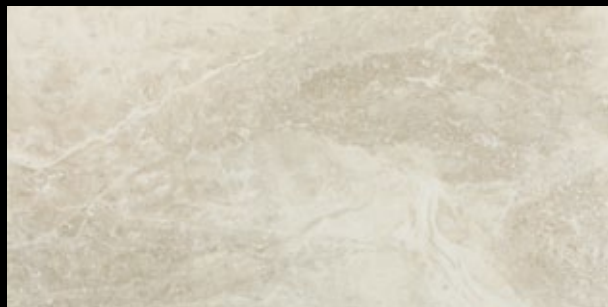

AV101A1A
AV101A2A

2 202 Kč/m²
1 290 Kč/m²
2 372 Kč/m²
1 390 Kč/m²

Crema naturale, R9
60x120 / PEI 4
Crema polished
60x120 / PEI 4

AV104A1A
AV104A2A

2 202 Kč/m²
1 290 Kč/m²
2 372 Kč/m²
1 390 Kč/m²

Tortora naturale, R9
60x120 / PEI 4
Tortora polished
60x120 / PEI 4