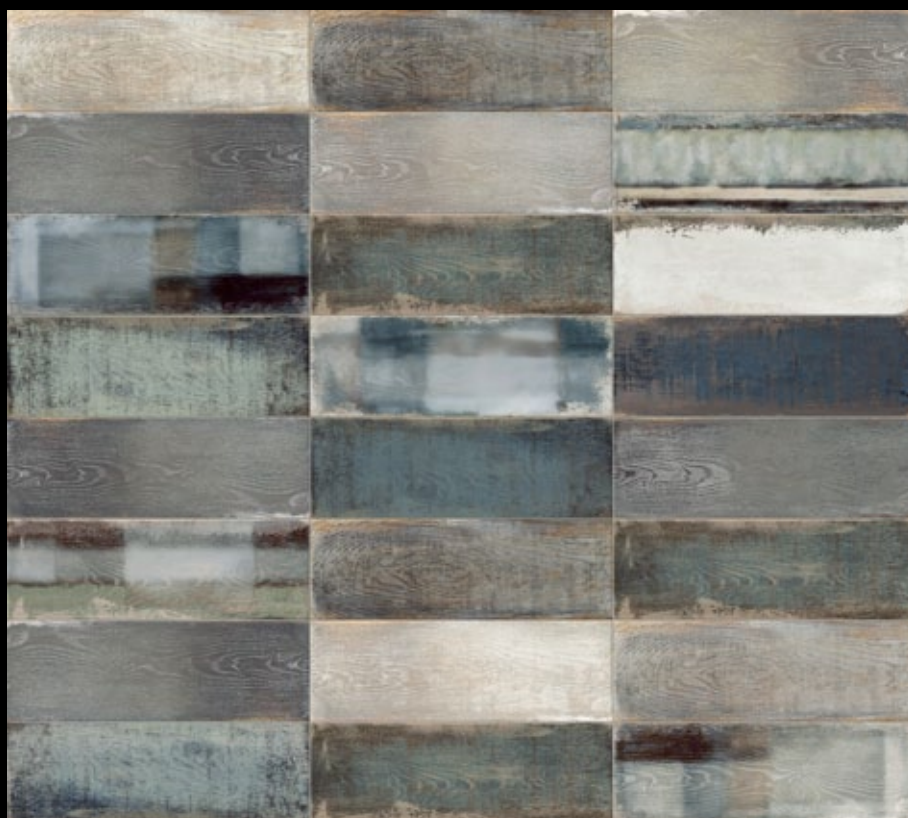

Ukázka rozmanitostí designů a pokládky na stříh – barva Blue