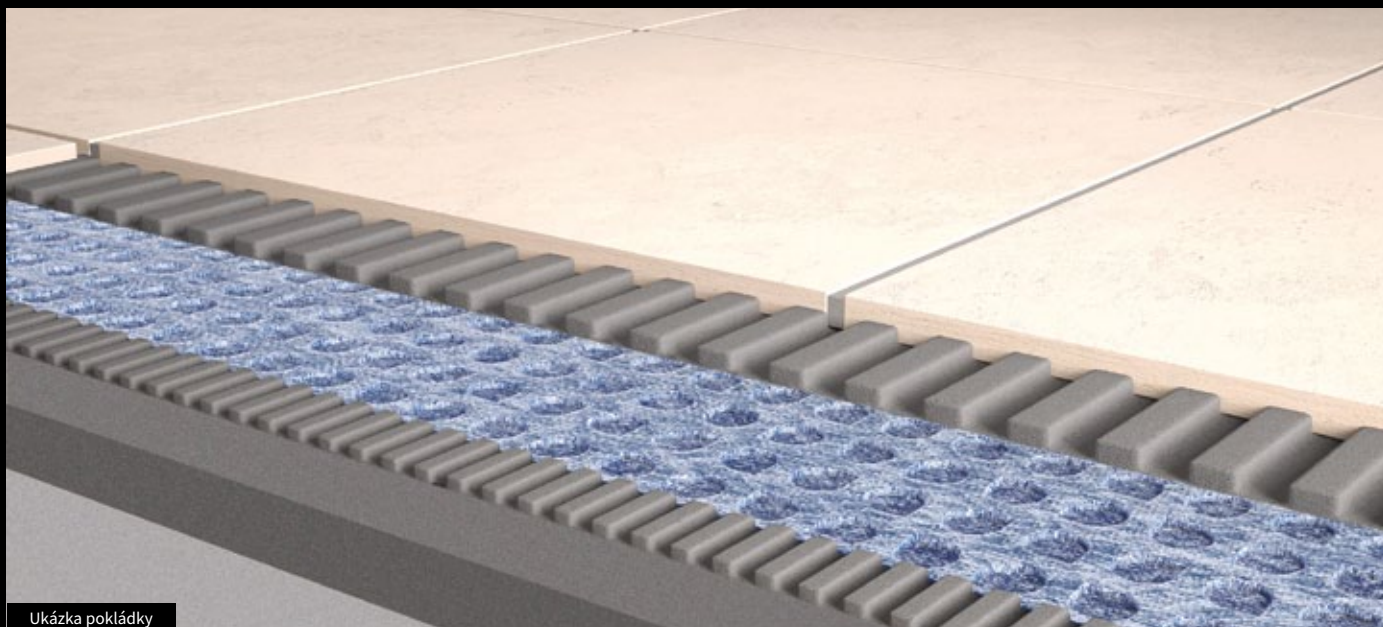

Elox. stříbrná

Elox. titan

Stříbrná lesk

Titan lesk

* Pro využití membrány jako hydroizolační vrstvy nahrazující klasickou stěrku je třeba doplnit systémovou skladbu o těsnící pásku Proband a voděodolné pečtidlo s vysokou adhezí a flexibilitou Proband Koll určené na spoje a rohy.

Ukázka pokládky