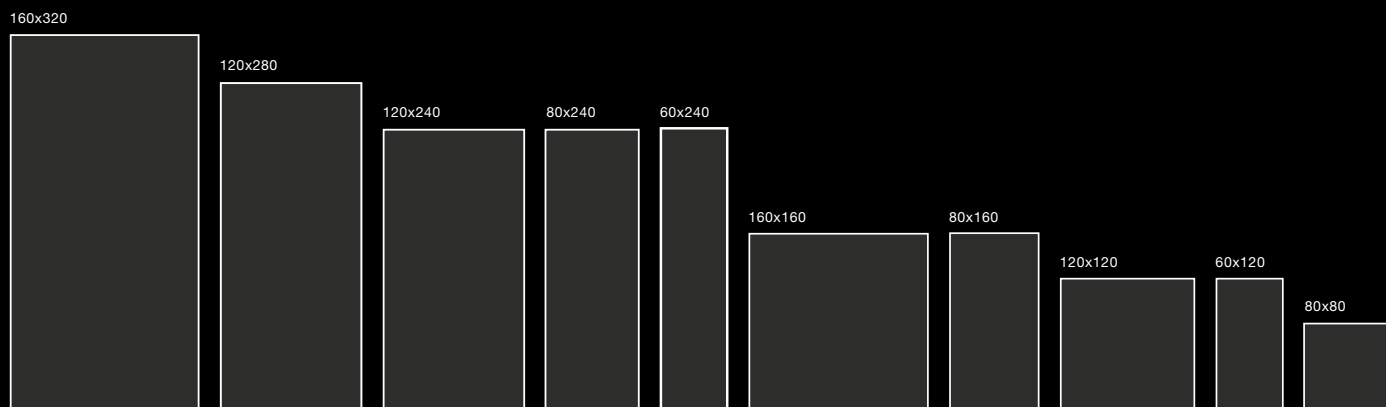

Fotografie ze showroomu ukazuje nejen nádhernou kresbu provázaného dekoru ale i možnosti našeho výrobního závodu TechnoArt, který vyráběl umyvadlovou desku.

Nabídka rozměrů velkoformátových dlažeb v síle střepe 6 mm