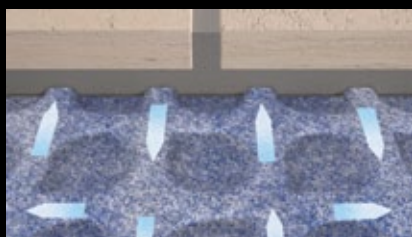

A40 Separční membrána Prodeso pro pokládku velkých formátů
šířka 1 m, tloušťka 3 mm
L149A01
541 Kč/m²
490 Kč/m²

Hlavní funkce:

- Přenesení konstrukčních pohybů do membrány jakožto separační vrstvy, ne do dlažby.
- Použití vhodné pro pokládku velkých formátů v interiéru i exteriéru.
- Není třeba řezat dlažbu podle prasklin v betonovém potěru a narušovat tak design velkých formátů, dilatace dlažby probíhá ve spárách.
- Vhodné i při pokládce na kritické podklady, např. s prasklinami nebo dokonce na stávající starou dlažbu bez nutnosti ji odstranit, což výrazně šetří čas i náklady.
- Úspora času při instalaci podlahy, kdy není třeba čekat na vyschnutí betonu 28 dní, stačí 3–4 dny a dokončit pak v jednom kroku pokládku až po vyspárování.
- Dobře rozvádí teplo do dlažby při použití podlahového vytápění.
- Rozvádí páru a vlhkost skrz membránu a nevytváří tlak na dlažbu.
- Rovnoměrně distribuuje bodovou zátěž na dlažbu do okolí.
- Při dodržení systémových požadavků plní i hydroizolační funkci.*

* Pro využití membrány jako hydroizolační vrstvy nahrazující klasickou stěrku je třeba doplnit systémovou skladbu o těsnící pásku Proband a voděodolné pečtidlo s vysokou adhezí a flexibilitou Proband Koll určené na spoje a rohy.