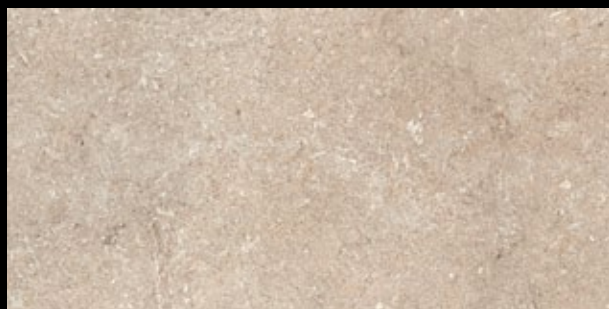

Material 02 naturale
60x120 / PEI 4   A7W2A1A   ^{1 931 Kč/m²}
1 490 Kč/m²