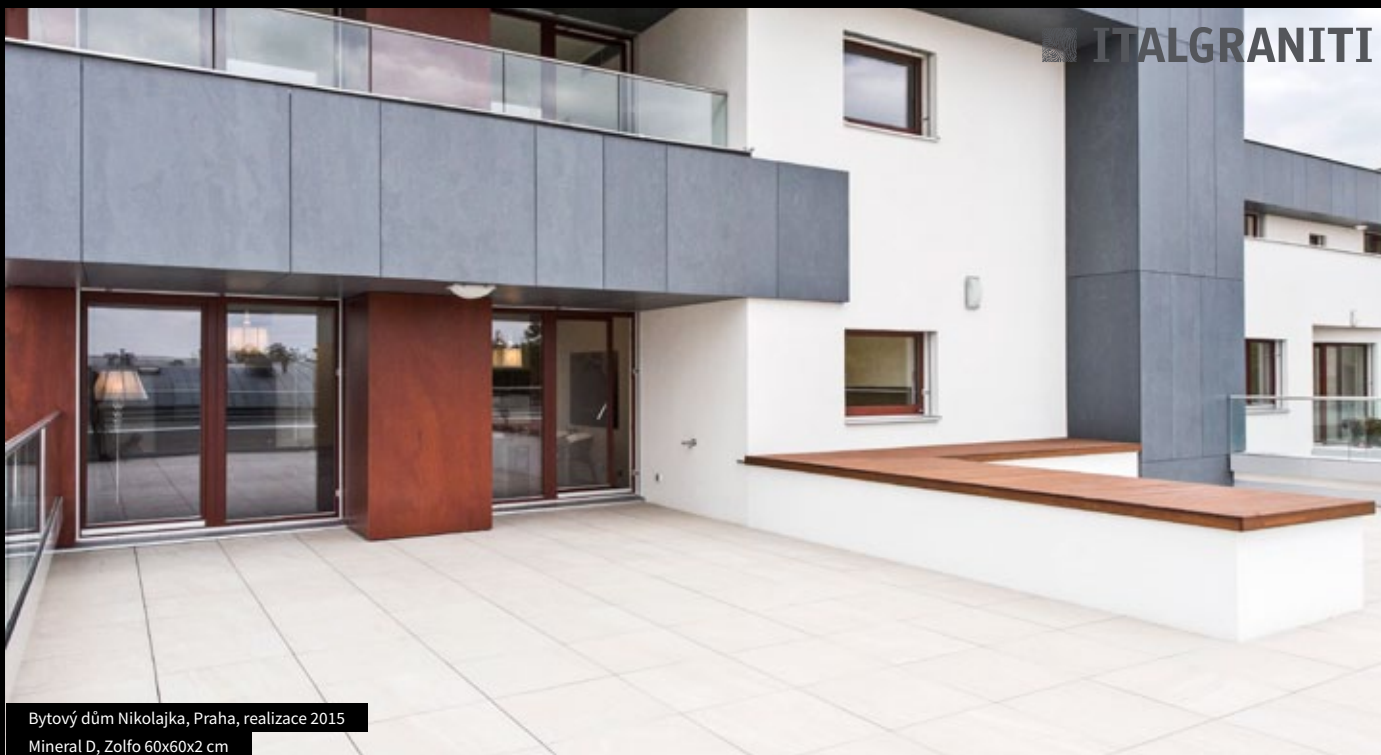

ITALGRANITI

Bytový dům Nikolajka, Praha, realizace 2015
Mineral D, Zolfo 60x60x2 cm

Dlažby v síle 2 cm, které je možné používat na terče, byly představeny již jako novinka pro rok 2015. Architekti ani stavební firmy nemají dosud s touto typologií materiálů velké zkušenosti a většina staveb byla projektována na několik let před tím, než se realizuje. Díky častým reklamám teras a balkonů se v současné době používají tzv. dřevěné rošty. Tento typ podlah má také svá úskalí. Při použití nekvalitních materiálů je velmi nízká životnost, barevná nestálost a pokulhává i design. U kvalitního provedení naopak bojujete s vysokou cenou. Při vakuové impregnaci dokážete zvýšit životnost tohoto materiálu, ale ve většině případů se na stavbě materiál upravuje na rozměr, vrtá, brousí apod. Tím opět materiál „otevřete“ a kolem šroubů nebo u řezů začne materiál černat a zahnívat.