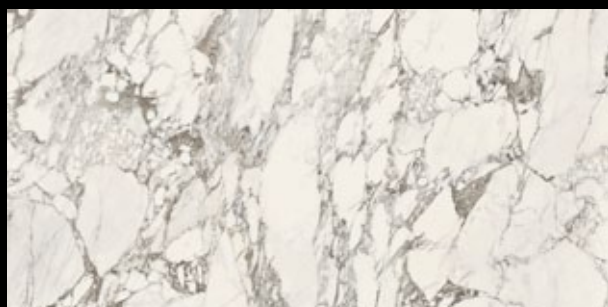

Stones & More Arabescato White mat, R9
80x240 **AQK2D2A** ^{3 083 Kč/m²} **1 990 Kč/m²**
Stones & More Arabescato White glossy
80x240 **AQK2D1A** ^{3 964 Kč/m²} **2 490 Kč/m²**

Ceník formátů série
(v Kč/m²)

	6	6	6	6	6	10
A40	160x320	160x160	120x240	120x120	80x240	80x180
SMOOTH, MAT R9	4 743 Kč 2 990 Kč	3 964 Kč 2 790 Kč	3 388 Kč 2 290 Kč	2 914 Kč 1 990 Kč	3 083 Kč 1 990 Kč	3 117 Kč 1 990 Kč
GLOSSY	5 624 Kč 3 490 Kč	4 845 Kč 2 990 Kč	4 269 Kč 2 690 Kč	3 693 Kč 2 290 Kč	3 964 Kč 2 490 Kč	3 591 Kč 2 490 Kč