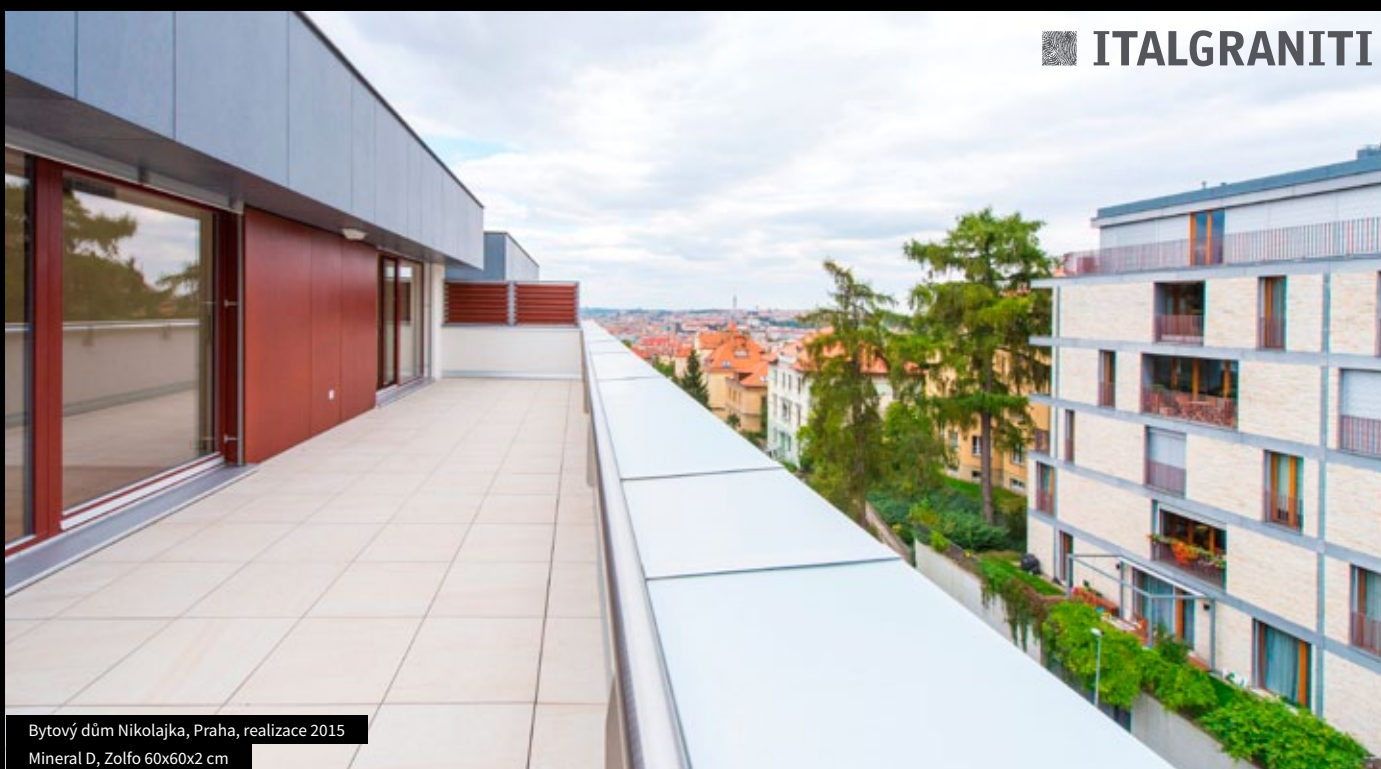

ITALGRANITI

Bytový dům Nikolajka, Praha, realizace 2015
Mineral D, Zolfo 60x60x2 cm

Stejně jako na horní fotografii se zde jedná o realizaci bytového domu českého developera Central Group – Rezidence Nikolajka. Tento největší český developer se snaží přinášet na trh kvalitní byty a neustále vyhledává nové materiály, nové technologie a aplikuje je ve svých stavbách. Snaží se tak být vždy o krok před svou konkurencí. S tímto developerem jsme realizovali i další jeho projekt Rezidence Římská u Národního muzea, kde také použil 2 cm dlažby na všech terasách. Jen v těchto dvou projektech bylo použito přes 3.000 m² dlažeb a 12.000 ks stavitelných terčů v různých výškách.