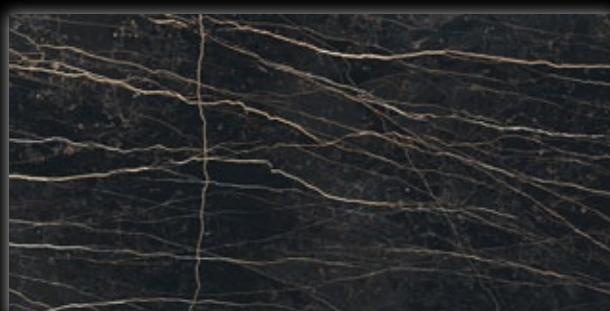

Thunder night glossy
160x320 AL3C1A1 ^{5 624 Kč/m²}
3 490 Kč/m²