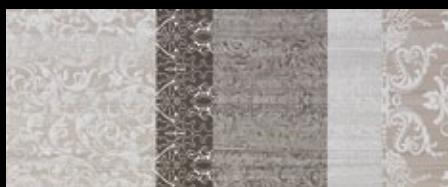

Tormalina Decor Batik B
24x59 A3162A1G

1 931 Kč/m²
1 190 Kč/m²