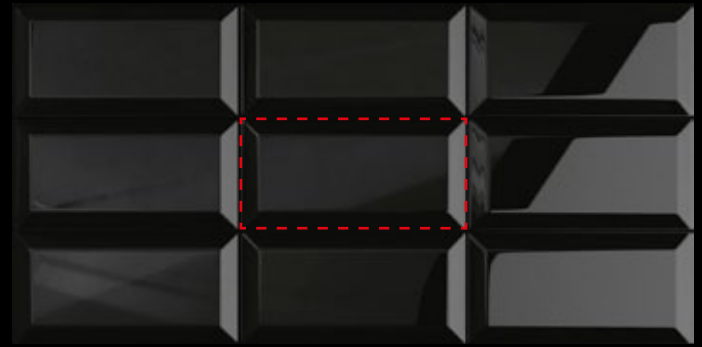

Black
10x20 AH57C1A1

1 281 Kč/m²
999 Kč/m²