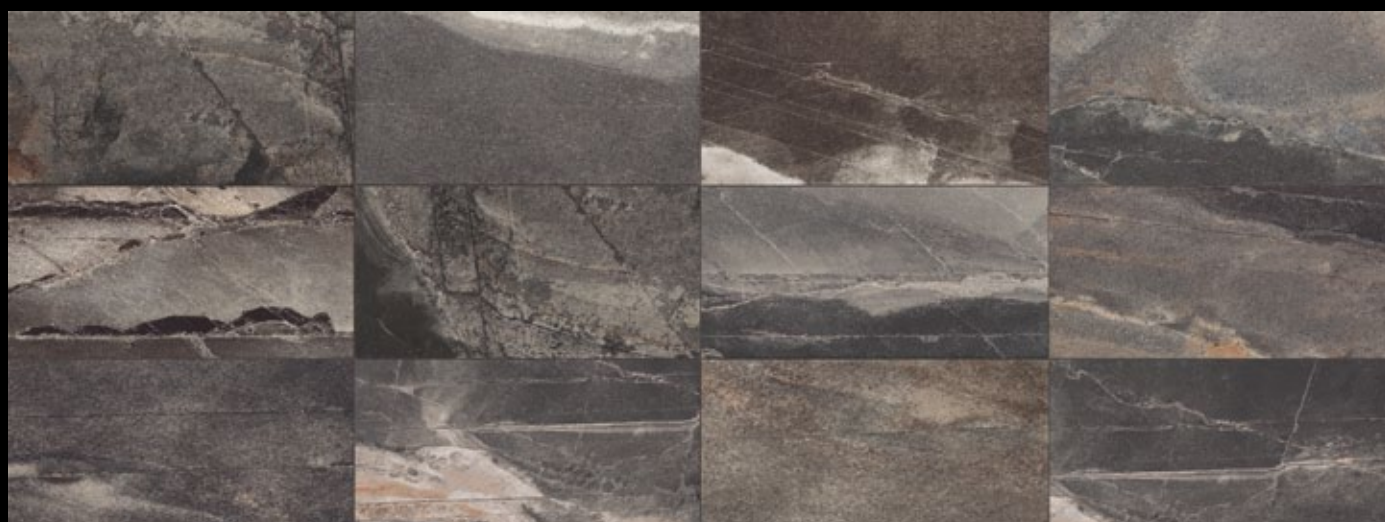

Ardesia Black