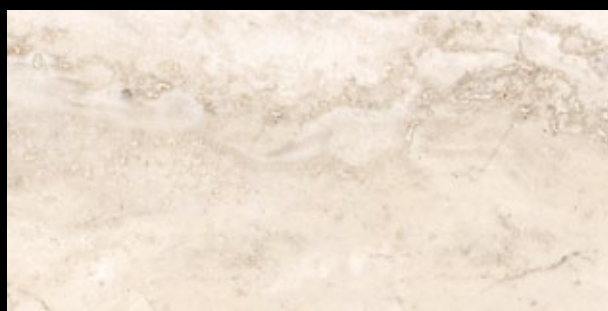

Travertino Cream naturale
60x120 A3113A1A ^{2 101 Kč/m²}
1 590 Kč/m²