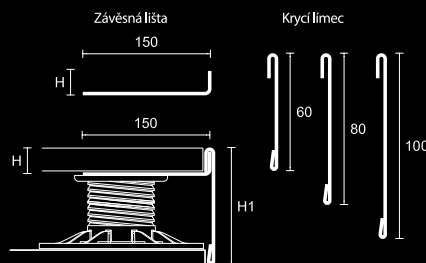

A30 Kryvná hlava pro spáru 2 mm
L148GDM
 33 Kč/ks
22 Kč/ks

Kryvná hlava pro spáru 4 mm
L148GDN
 33 Kč/ks
22 Kč/ks

Lišta podstupnicová na terče 270 cm
 AL natural
L148DAJ
 1 508 Kč/ks
980 Kč/ks

Lišta podstupnicová na terče s čelíčkem 2 cm, 270 cm
 AL lak šedá
L148DBK
 2 261 Kč/ks
1 470 Kč/ks
 AL antracitově šedá
L148DEK
 2 261 Kč/ks
1 470 Kč/ks