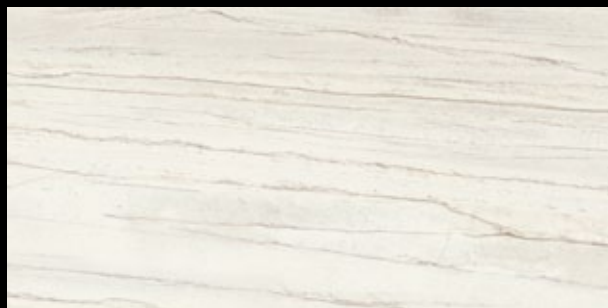

Royal Marble naturale, R9
60x120 / PEI 4 **A78E2B1** ^{2 033 Kč/m²} **1 390 Kč/m²**
Royal Marble lucido
60x120 / PEI 4 **A78E2A1** ^{2 439 Kč/m²} **1 590 Kč/m²**