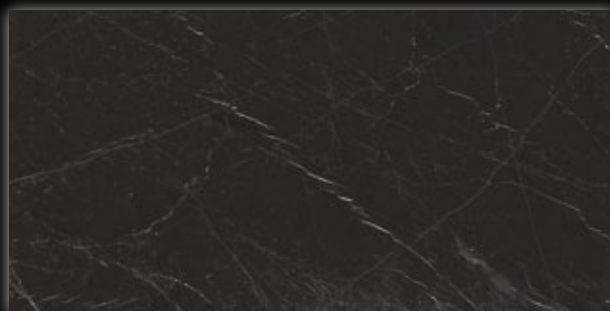

- →
- ↓
- ☀
- ☀
- ☾
- RET
- ▶
- DIGI
  tisk
- VAR
- 6

A40

Marquinia mat, R9
160x320 ALY4B3A ^{4 743 Kč/m²}
2 990 Kč/m²
Marquinia glossy
160x320 ALY4B1A ^{5 624 Kč/m²}
3 490 Kč/m²