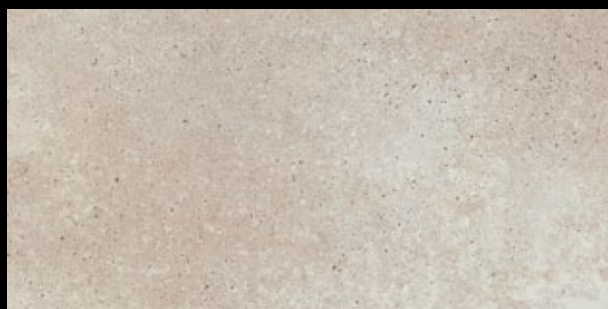

Material 09 naturale
60x120 / PEI 4   A7W9A1A   ^{1 931 Kč/m²}
1 490 Kč/m²

↗
A4D

Ceník formátů série (v Kč/m²)	10	10	10
A4D	60x120	60x60	30x60
NATURALE R9	^{1 931 Kč} 1 490 Kč	^{1 491 Kč} 1 044 Kč	^{1 271 Kč} 889 Kč
GRIP R11, B	-	-	^{1 271 Kč} 889 Kč