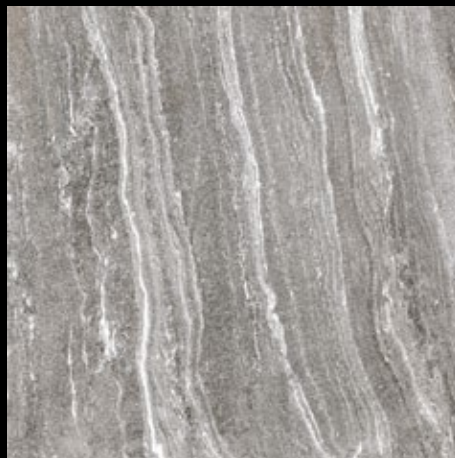

- ↓
- ☀
- ☾
- RET
- ▶
- R11
- C
- DIGI tisk
- VAR
- 20

A40 Walks/1.0 white
60x60 A6J3O3A

2 812 Kč/m²
1 990 Kč/m²

Walks/1.0 gray
60x60 A6J2O3A

2 812 Kč/m²
1 990 Kč/m²

- ↓
- ☀
- ☾
- RET
- ▶
- R12
- C
- DIGI tisk
- VAR
- 20