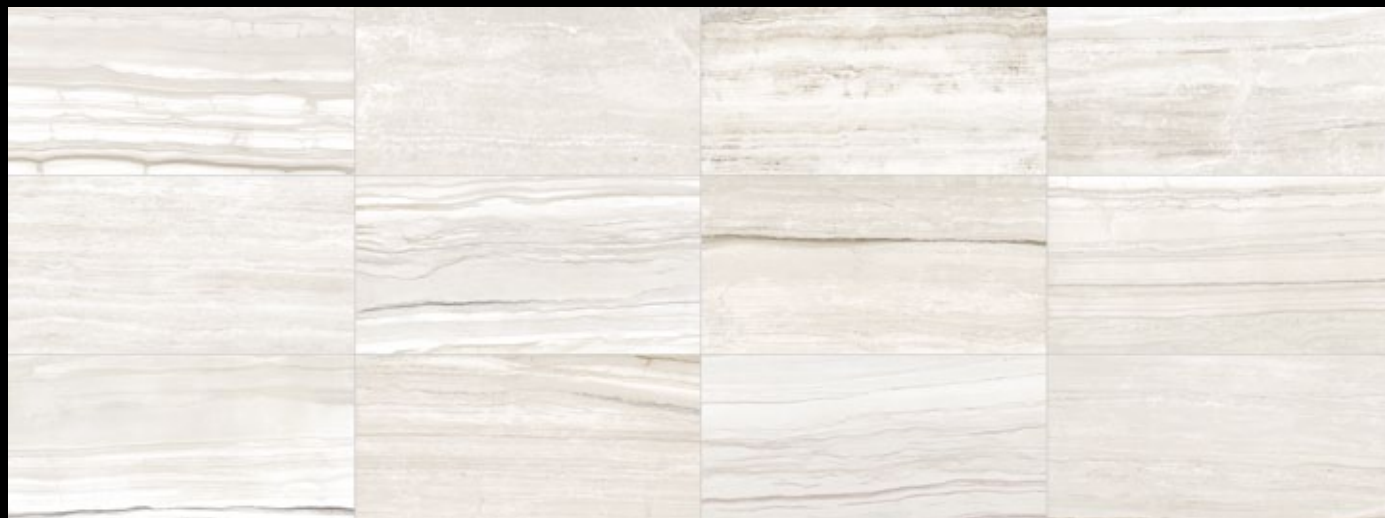

Travertino Cream

POZOR, v rámci barvy Travertino Cream se vyskytují také šedo-černé designy!

Quarzite Grey

Limestone Brown

dvoustranu. Věříme, že pro pochopení myšlenky série je to přínosem. Samozřejmě by bylo lepší vidět materiál „naživo“ na naší vzorkovně.