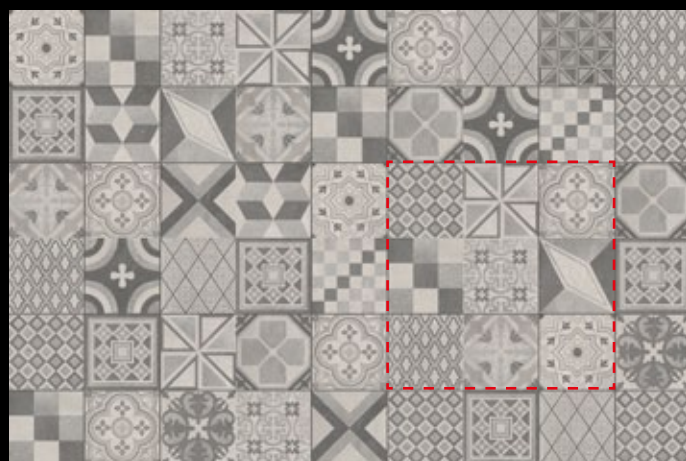

Decor Pattern mix F
60x60 A3203B1E 1 762 Kč/m²
1 190 Kč/m²