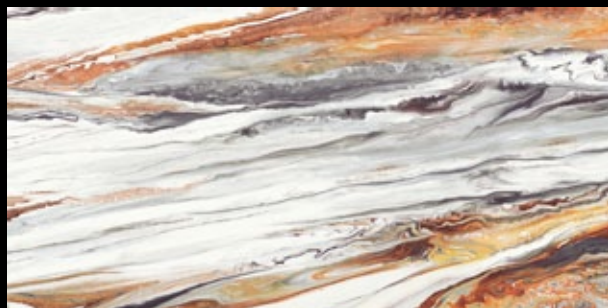

Liquid Purple lucidato
150x300 AH70C1A1

7 246 Kč/m²
5 490 Kč/m²