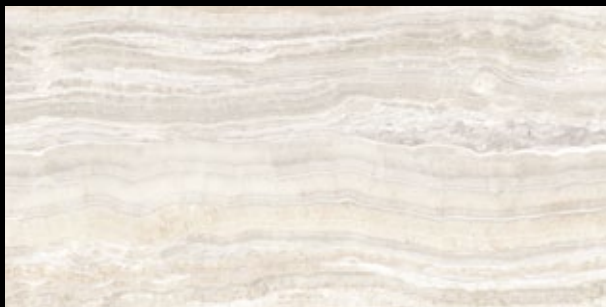

Sand lucido
60x120 / PEI 4

A75D2A1

2 846 Kč/m²
1 890 Kč/m²