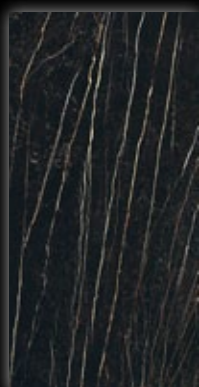

Formáty

DESKY 164x324 cm (formát neopracovaného polotovaru)

Čistý rozměr kresby je 160x320 cm.

MARBLE

MARBLE MARQUINIA
GLOSSY/MATT

MARBLE LAURENT
GLOSSY/MATT

MARBLE STATUARIO
GLOSSY/MATT

MARBLE CALACATTA
GLOSSY/MATT/VELVET