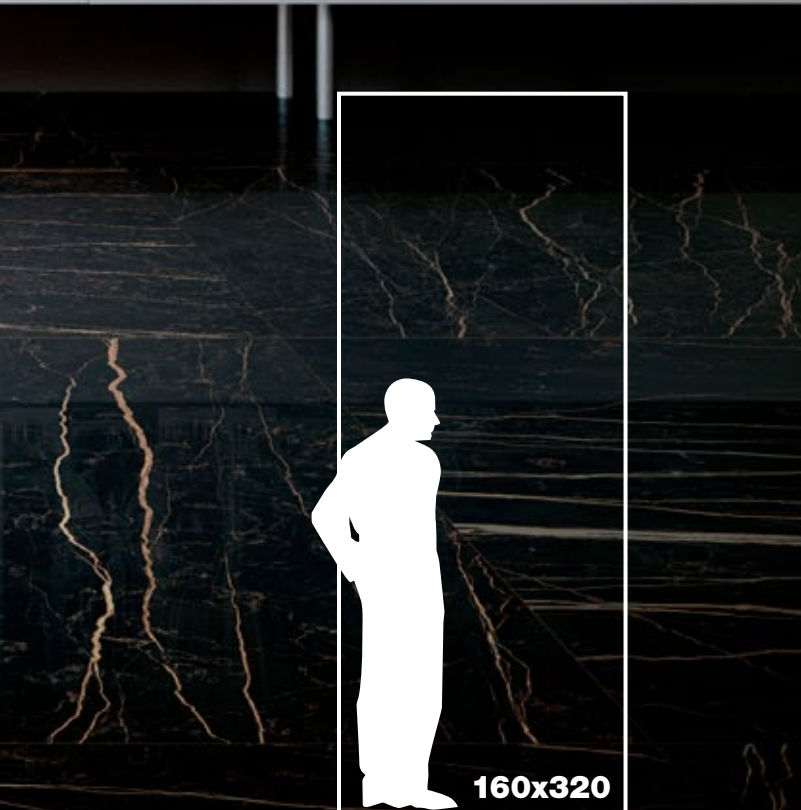

- →
- ↓
- ☀
- ☀
- ☾
- RET
- ▶
- DIGI
  tisk
- VAR
- 6

A40

Ceník formátů série (v Kč/m²)	6	6	6	10
A40	160x320	160x160	120x240	80x180
MAT R9 (Marquinia, Sahara Noir)	4 743 Kč 2 990 Kč	3 964 Kč 2 790 Kč	3 388 Kč 2 290 Kč	3 354 Kč 1 990 Kč
GLOSSY	5 624 Kč 3 490 Kč	4 845 Kč 2 990 Kč	4 269 Kč 2 690 Kč	4 167 Kč 2 490 Kč