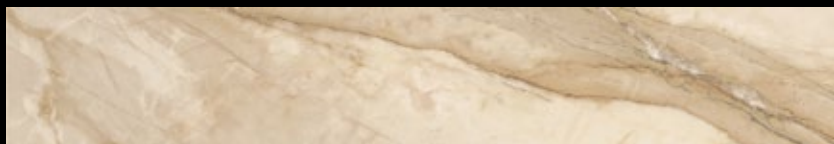

Royal Beige listelo mix (v balení mix 5 povrchů)
20x120 / PEI 5 A3232B3B

3 049 Kč/m²
1 990 Kč/m²