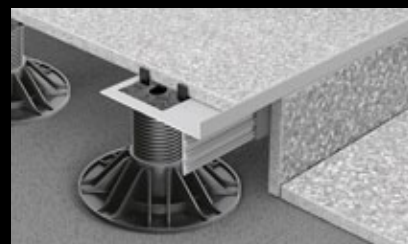

Lišta podstupnicová na terče s čelíčkem 2 cm, 270 cm
AL lak šedá
L148DBK
2 261 Kč/ks
1 470 Kč/ks
AL antracitově šedá
L148DEK
2 261 Kč/ks
1 470 Kč/ks