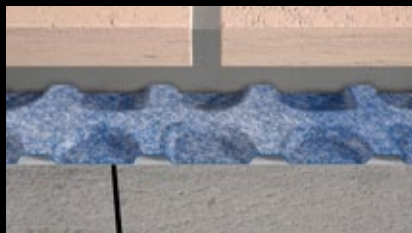

A40 Separční membrána Prodeso pro pokládku velkých formátů
šířka 1 m, tloušťka 3 mm
L149A01
541 Kč/m²
490 Kč/m²

Hlavní funkce:

- Přenesení konstrukčních pohybů do membrány jakožto separační vrstvy, ne do dlažby.
- Použití vhodné pro pokládku velkých formátů v interiéru i exteriéru.
- Není třeba řezat dlažbu podle prasklin v betonovém potěru a narušovat tak design velkých formátů, dilatace dlažby probíhá ve spárách.
- Vhodné i při pokládce na kritické podklady, např. s prasklinami nebo dokonce na stávající starou dlažbu bez nutnosti ji odstranit, což výrazně šetří čas i náklady.
- Úspora času při instalaci podlahy, kdy není třeba čekat na vyschnutí betonu 28 dní, stačí 3–4 dny a dokončit pak v jednom kroku pokládku až po vyspárování.
- Dobře rozvádí teplo do dlažby při použití podlahového vytápění.
- Rozvádí páru a vlhkost skrz membránu a nevytváří tlak na dlažbu.
- Rovnoměrně distribuuje bodovou zátěž na dlažbu do okolí.
- Při dodržení systémových požadavků plní i hydroizolační funkci.*

* Pro využití membrány jako hydroizolační vrstvy nahrazující klasickou stěrku je třeba doplnit systémovou skladbu o těsnící pásku Proband a voděodolné pečtidlo s vysokou adhezí a flexibilitou Proband Koll určené na spoje a rohy.