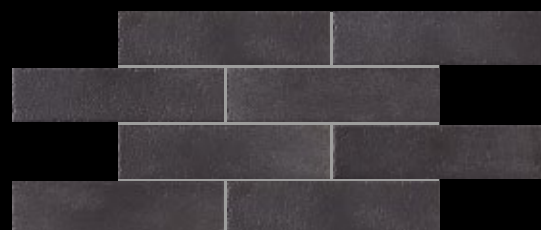

Black, R11
7x28

A4354A1A

1 830 Kč/m²
999 Kč/m²