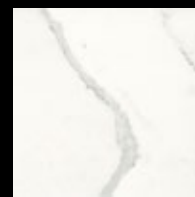

BIANCO STATUARIO

STATUARIO VENATO

CREMA MARFIL SELECT

ROSA PORTOGALLO

NERO MARQUINIA

Série Venice Villa vychází z předlohy slavných benátských designů ‚terasa‘ v moderním provedení. Série kombinuje vzhled drceného mramoru s jeho fragmenty umístěnými v barvené cementové hmotě, ale s vynikajícími vlastnostmi plně probarvené slinuté dlažby. Výsledkem je dokonale propracovaná série, která je určena pro nejzatíženější prostory. V poslední době se objevilo mnoho sérií, které tento design terasa kopírují. Jedná se ale o materiály, které mají glazuru a design terasa je natištěn na povrchu. Série Venice Villa je ojedinělý výrobek, který má fragmenty zalísované v celé síle střepe a díky tomu ve svých technických parametrech nemá konkurenci. Vyniká ale i svou rozmanitostí barev a fragmentů: fragmenty mramorového efektu jsou výsledkem elegantní, osobité kombinace italských návrhářů.