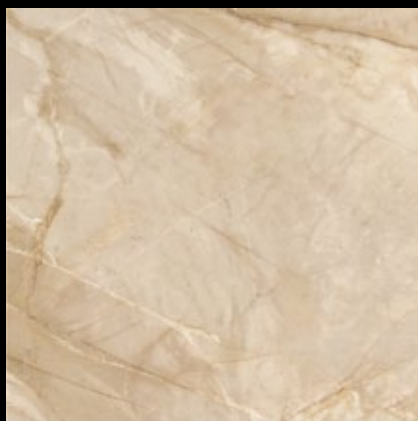

Royal Beige naturale, R9
60x60 A3232D3A

1 525 Kč/m²
1 190 Kč/m²

A40 1 490 Kč/ks

221 Kč/ks
199 Kč/ks

Ceník formátů série (v Kč/m²)

	9,5	9,5
A40	60x120	60x60
NATURALE R9	2 101 Kč 1 790 Kč	1 525 Kč 1 190 Kč
ANTICATO R9, RULLATO, R10	2 101 Kč 1 790 Kč	1 525 Kč 1 372 Kč
BOCCIARDATO ANTISLIP R11	-	1 525 Kč 1 372 Kč
LAPPATO, SPAZZOLATO PEI 5	2 710 Kč 1 990 Kč	2 270 Kč 2 043 Kč