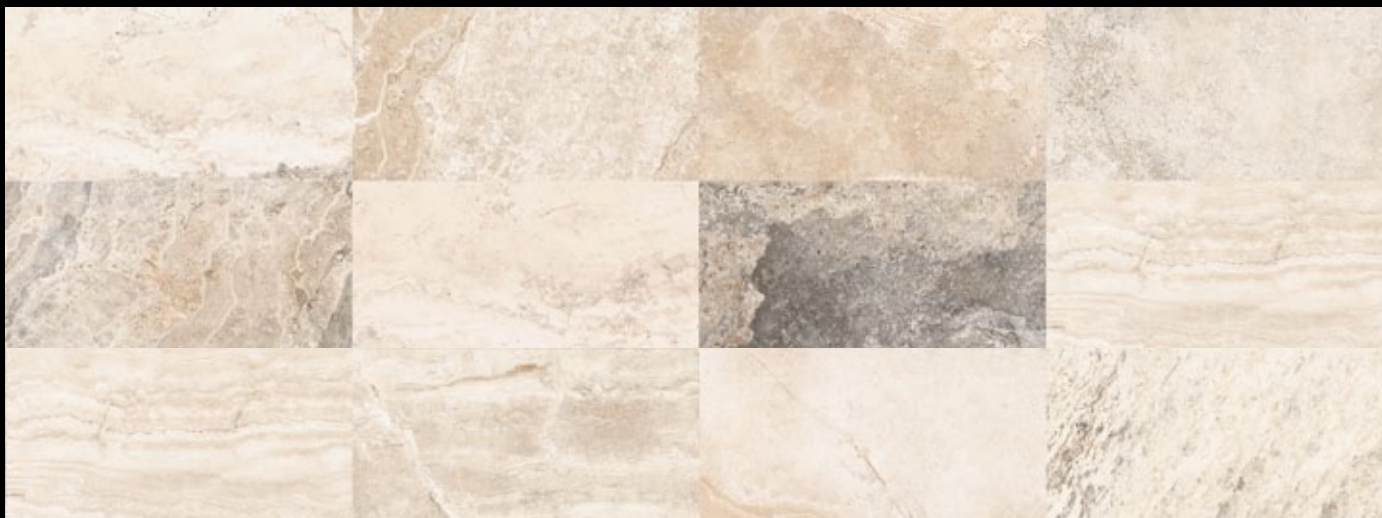

Série Stone Mix je představena na předchozí straně. Výrazná rozdílnost kresby jednotlivých dlaždic by byla při prezentaci jen jedné dlaždice velice zavádějící. Z tohoto důvodu jsme nafotili skladbu více samostatných dlaždic a věnovali jsme sérii další

Travertino Cream