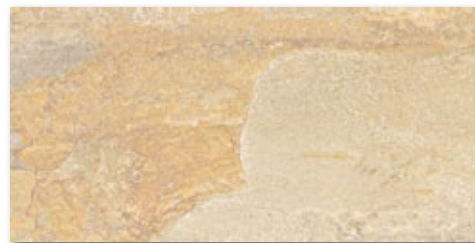

Slate Beige 31x62 AN7A1A1
983 Kč/m² **399 Kč/m²**

PEI 4