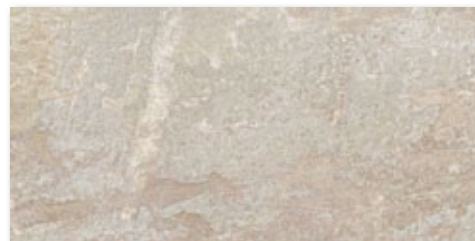

Slate Grey 31x62 AN7B1A1
983 Kč/m² **399 Kč/m²**

PEI 4

A30