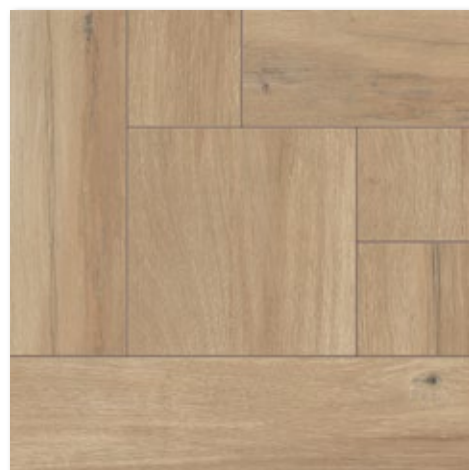

Avana 61x61 AO5B1A1
949 Kč/m² **399 Kč/m²**

PEI 4