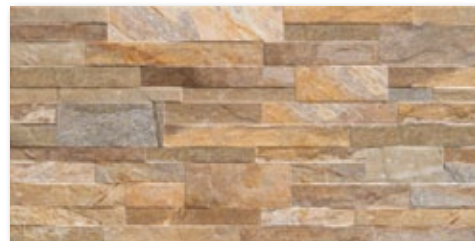

A30

Slate Beige 31x62 AN7A1A1  
983 Kč/m<sup>2</sup> **399 Kč/m<sup>2</sup>**

PEI 4

Slate Grey 31x62 AN7B1A1  
983 Kč/m<sup>2</sup> **399 Kč/m<sup>2</sup>**

PEI 4

A30

Graniti Beige 31x62 AN8A1A1  
1 033 Kč/m<sup>2</sup> **499 Kč/m<sup>2</sup>**