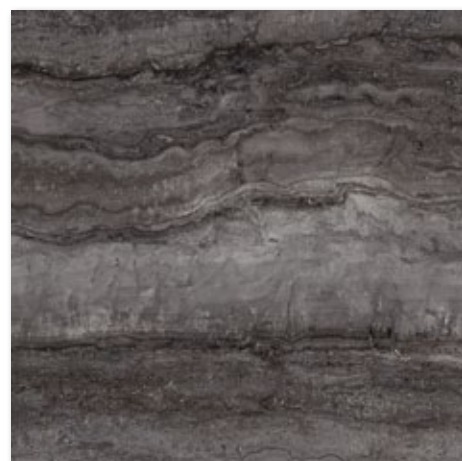

Black matt 60x60 AN1C3B1  
1 203 Kč/m<sup>2</sup> 499 Kč/m<sup>2</sup>

PEI 3

- ↗
- A35

Battiscopa A s fazetou 8x60 W1E1  
124 Kč/bm 99 Kč/bm (59 Kč/ks)  
Cena výrobní operace

Materiály Timeless se v tomto katalogu objevují na několika místech. Z této série jsme totiž vybrali více formátů. Díky technickým parametrům (slinutá dlažba s probarveným střepek a neopakující se kresbou vytvořenou digitálním tiskem) a příjemnému designu je série univerzální pro různé typy projektů. Formát 42,5x85 cm použijeme v koupelně na stěně s horizontální pokládkou a nahodilou vazbou, na podlahu dáme čtvercovou dlažbu 61x61 cm. Tím získáte krásnou nadčasovou koupelnu designu přírodního kamene. Tím však využití série nekončí. Timeless můžete použít v restauraci, obývacím pokoji, chodbě, prodejně, prostě všude, kde se její design hodí. Při ceně 399 Kč/m<sup>2</sup> vč. DPH za tento typ materiálu ušetříte zajímavou částku, kterou můžete dále investovat v projektu.