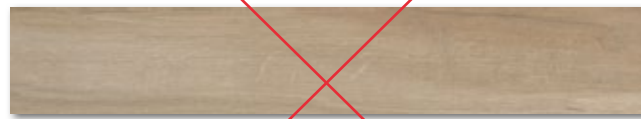

Americano Avana 14x84 AO3A3A1
1 542 Kč/m² ~~599 Kč/m²~~

PEI 4