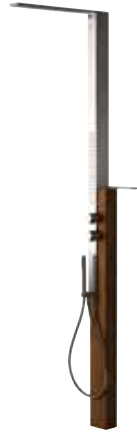

milanoslim outdoor

franco sargiani

93 H121 [STAINLESS STEEL]

93 H101 [STAINLESS STEEL]

H121
milanoslim outdoor.1
Colonna doccia, deviazione a rotazione con chiusura a 3 uscite.
Shower column, 3-way shut-off diverter with turning knob.
Colonne de douche, inverseur 3 sorties à rotation avec arrêt.
Duschsäule, Drehumsteller 3-Wege mit Absperrung.
Columna ducha, desviador giratorio con cierre 3 salidas.
Finiture/ Finishing/ Finitions/ Oberfläche/ Acabados
38, 93