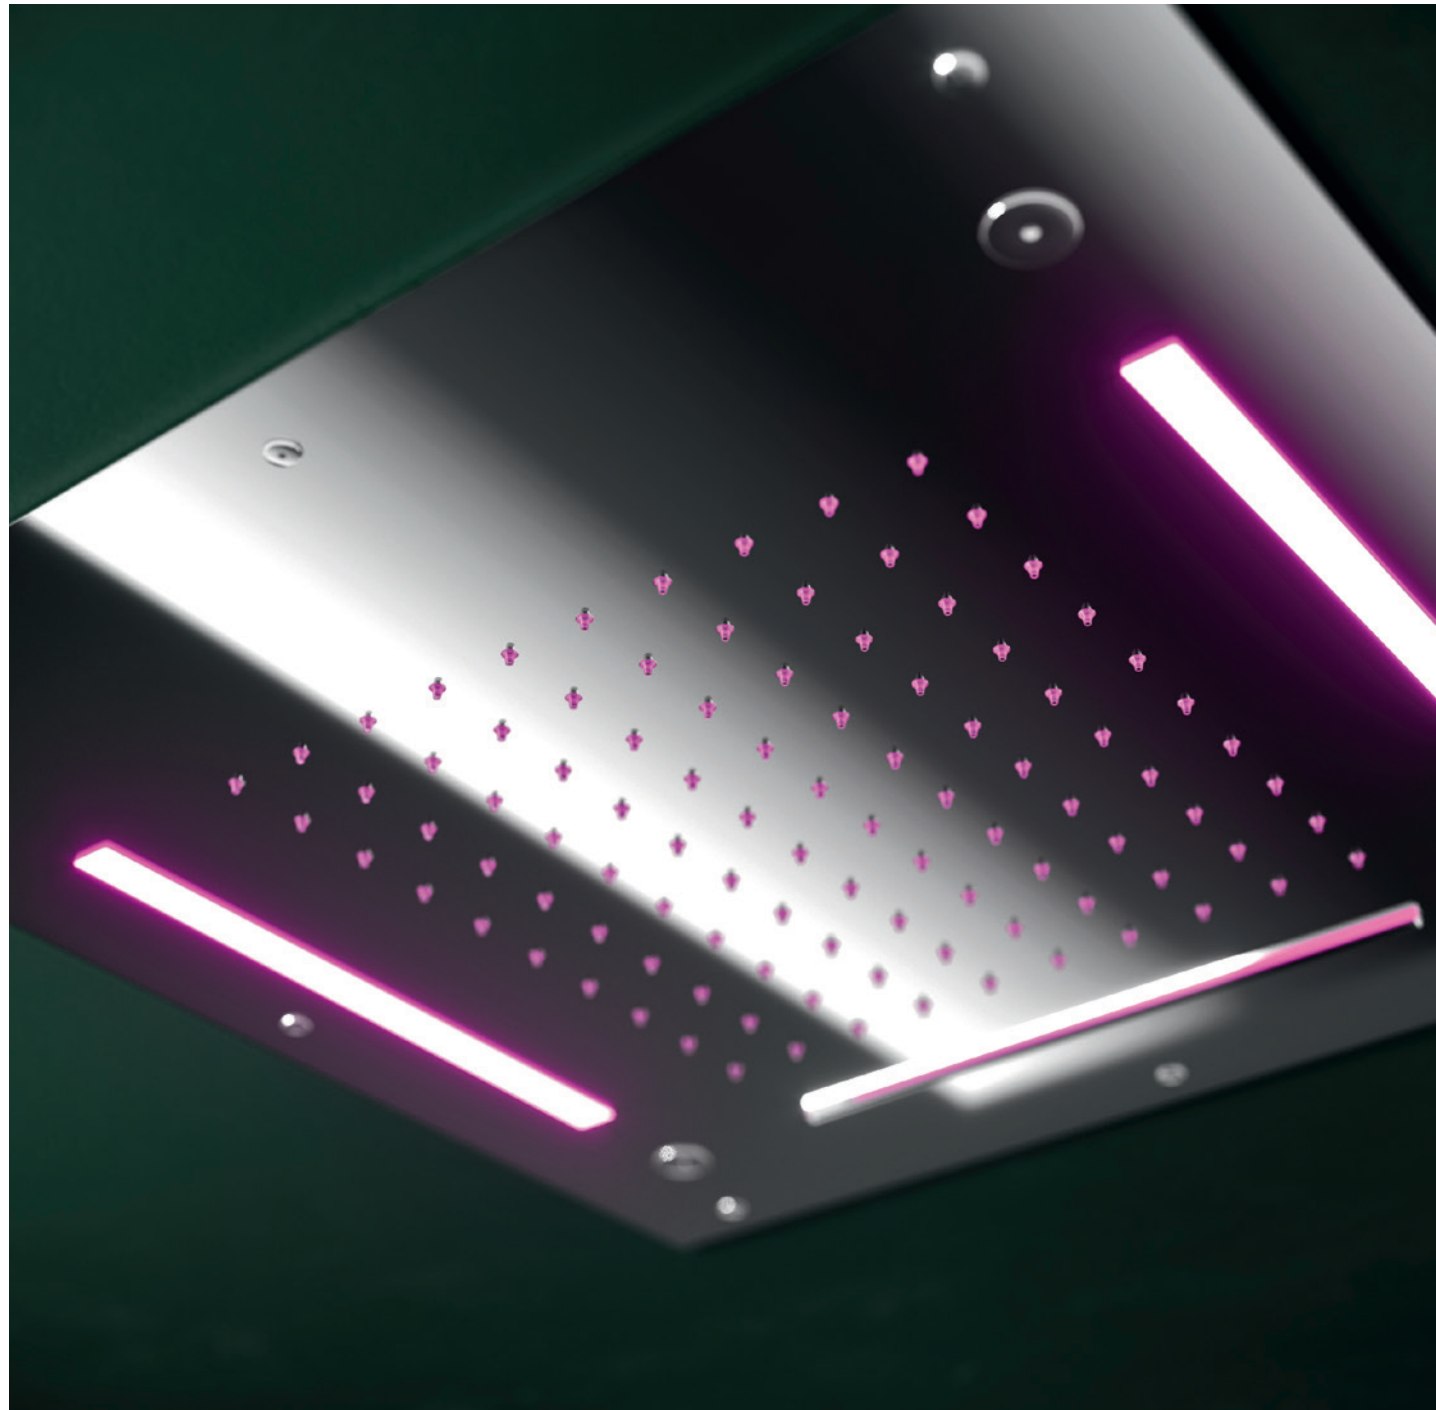

Piastra a soffitto 500x500 mm con una cascata, pioggia, nebulizzatori e cromoterapia, inox lucido – PIA21G

Piastra a soffitto Ø420 mm con funzione pioggia e cromoterapia, inox lucido – PIA19G

500x500 mm ceiling shower plate with one waterfall, rain shower, nebulizers and chromotherapy, polished stainless steel - PIA21G

Ø420 mm ceiling shower plate with rain shower function and chromotherapy, polished stainless steel – PIA19G