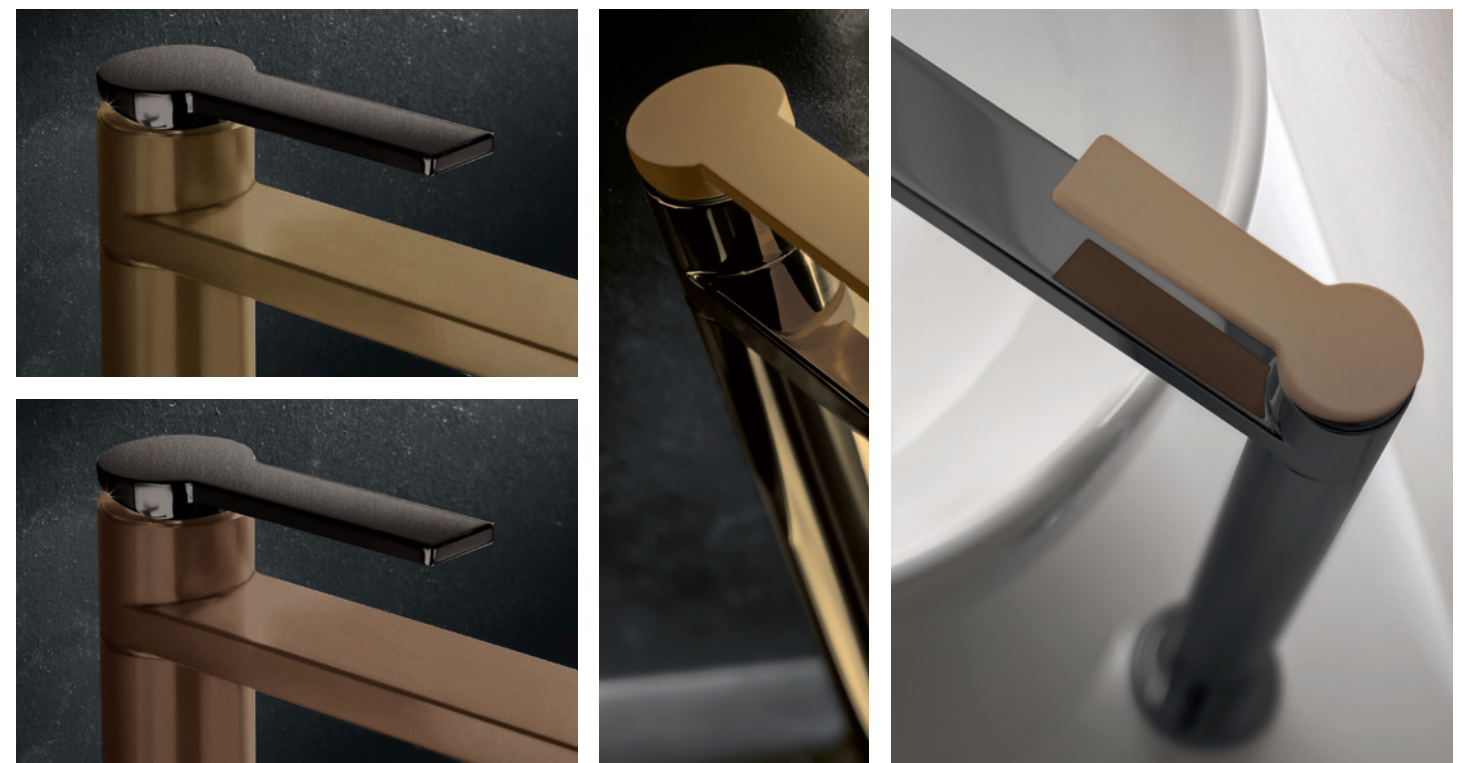

BICOLOR

L'incontro del colore. Una palette di abbinamenti ricercata, per uno stile eclettico e contemporaneo. Il **progetto Bicolor** ti permette di creare accostamenti di colore unici tra corpo e leva del tuo rubinetto Geda e G-Project, che puoi scegliere nelle finiture nero e bianco opaco, verniciatura satinata (ottone, rame e oro) e PVD lucido (carbon, oro e roseè).

Bicolor è disponibile per le serie Macò (Geda), con possibilità di abbinamento a piacere, e Kimo (G-Project), con possibilità di scelta del colore della leva in PVD e del corpo verniciato.

Si prega di verificare con l'azienda la fattibilità della lavorazione, codici e tempi di realizzazione prima della conferma dell'ordine.

The meeting of colors. A palette of refined combinations, for an eclectic and contemporary style. The **Bicolor project** allows you to create unique color combinations between the body and lever of your Geda and G-Project mixers, choosing from matt black and matt white, satin varnishes (brass, copper and gold) and polished PVD (carbon, gold and roseè).

Bicolor is available on the Macò series (Geda), with the possibility of matching all the finishes as you desire, and on Kimo (G-Project), with the possibility of choosing the color of the lever from the PVD range and of the body from the varnished range.

Please check the feasibility of the finishes, codes and lead time with the company before confirming the order.