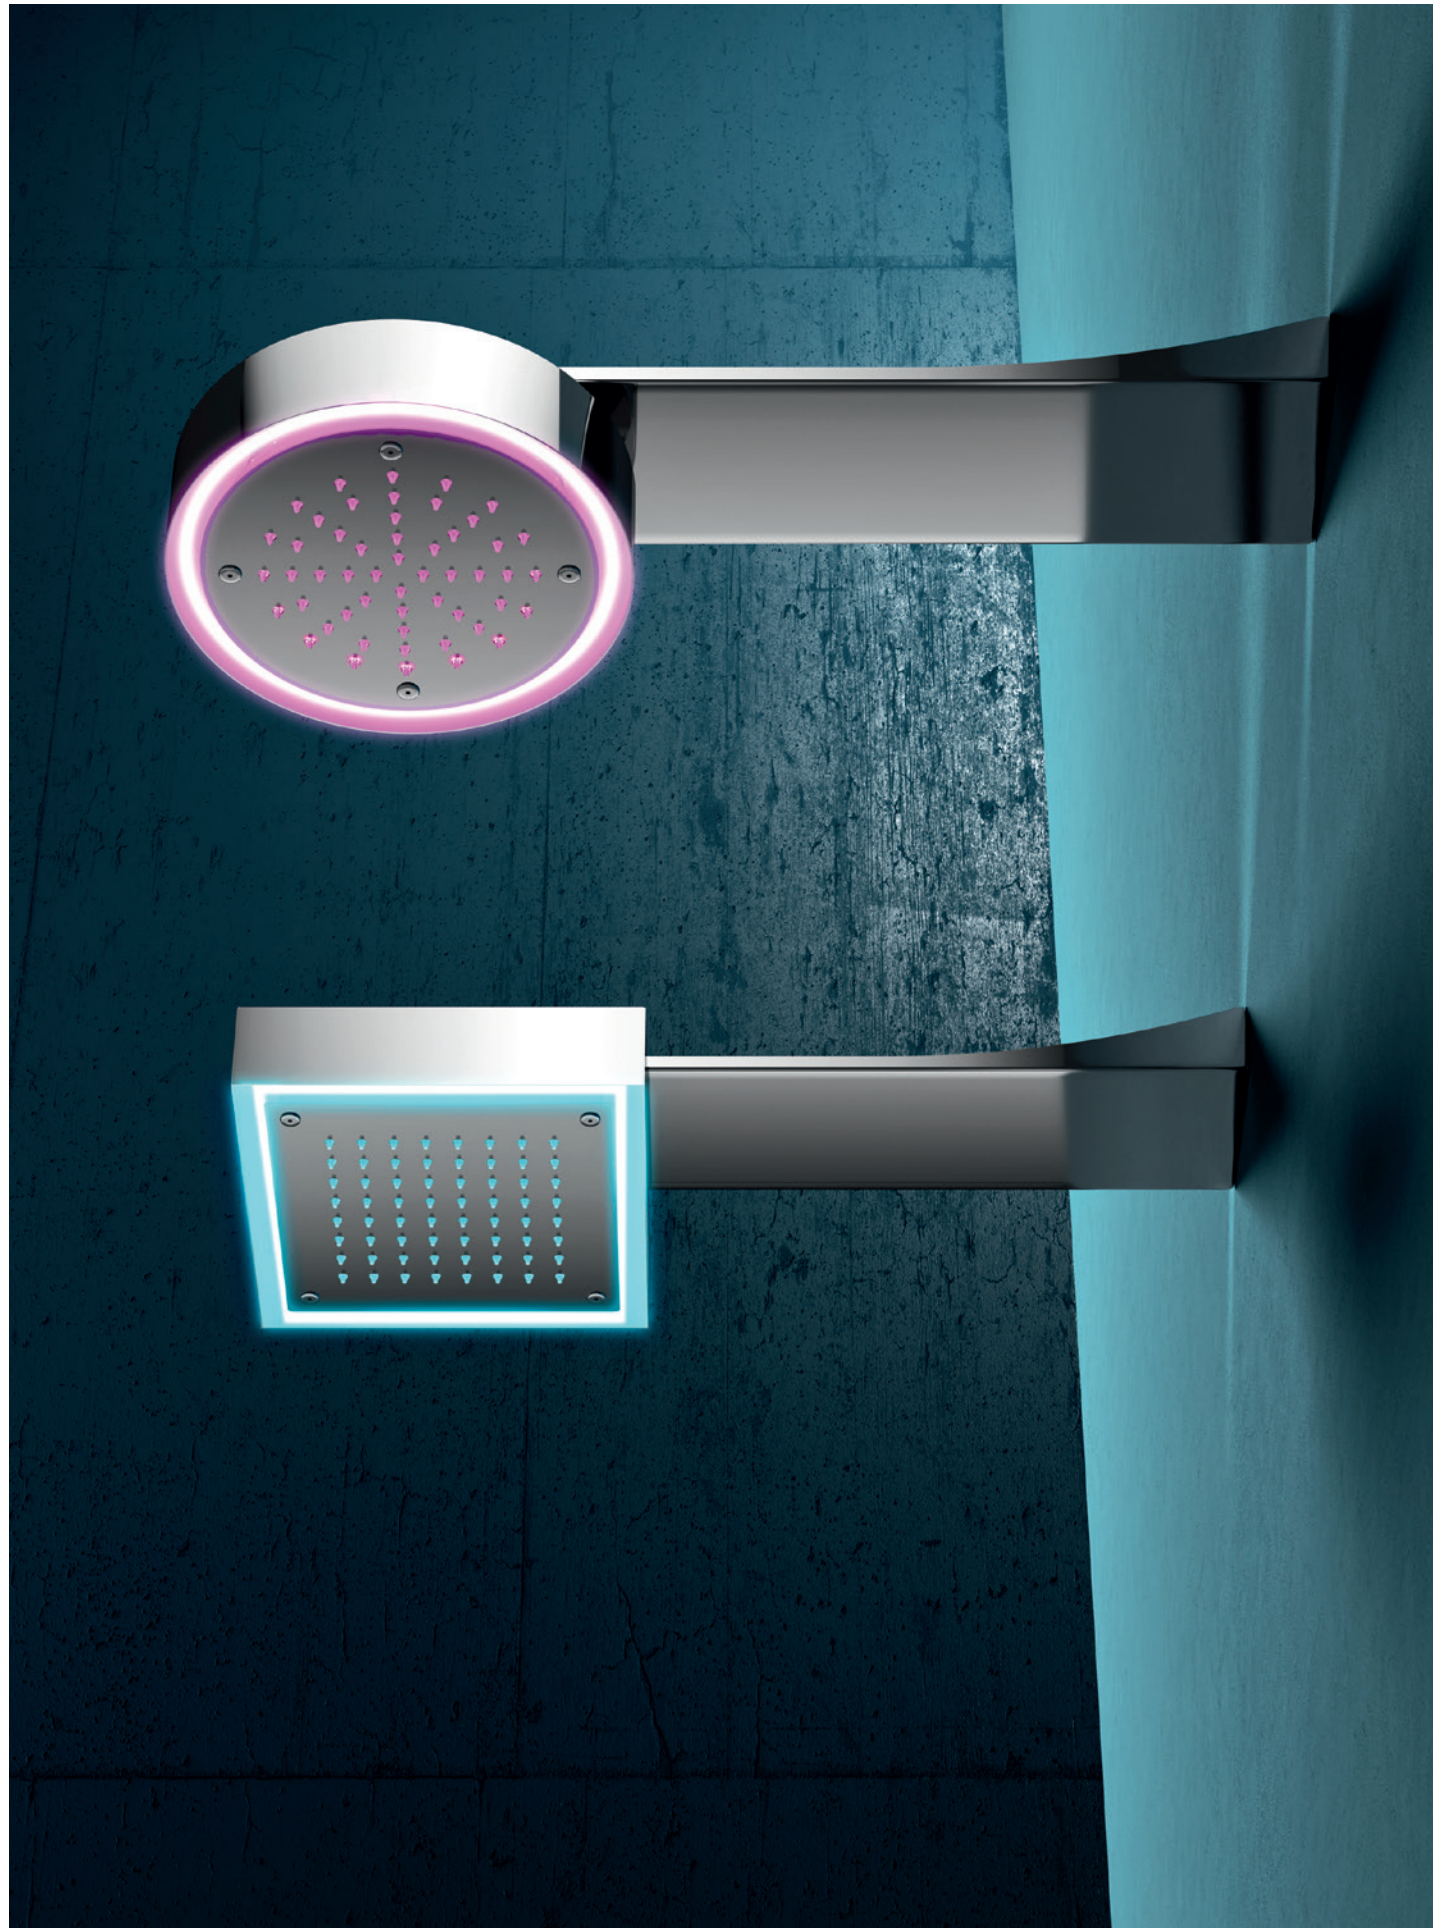

Soffioni Lys ø200 mm e 200x200 mm con cromoterapia perimetrale e braccio a parete, inox lucido – SCT1, SCQ1

Lys ø200 mm and 200x200 mm shower heads with perimeter chromotherapy and wall shower arm, polished stainless steel – SCT1, SCQ1