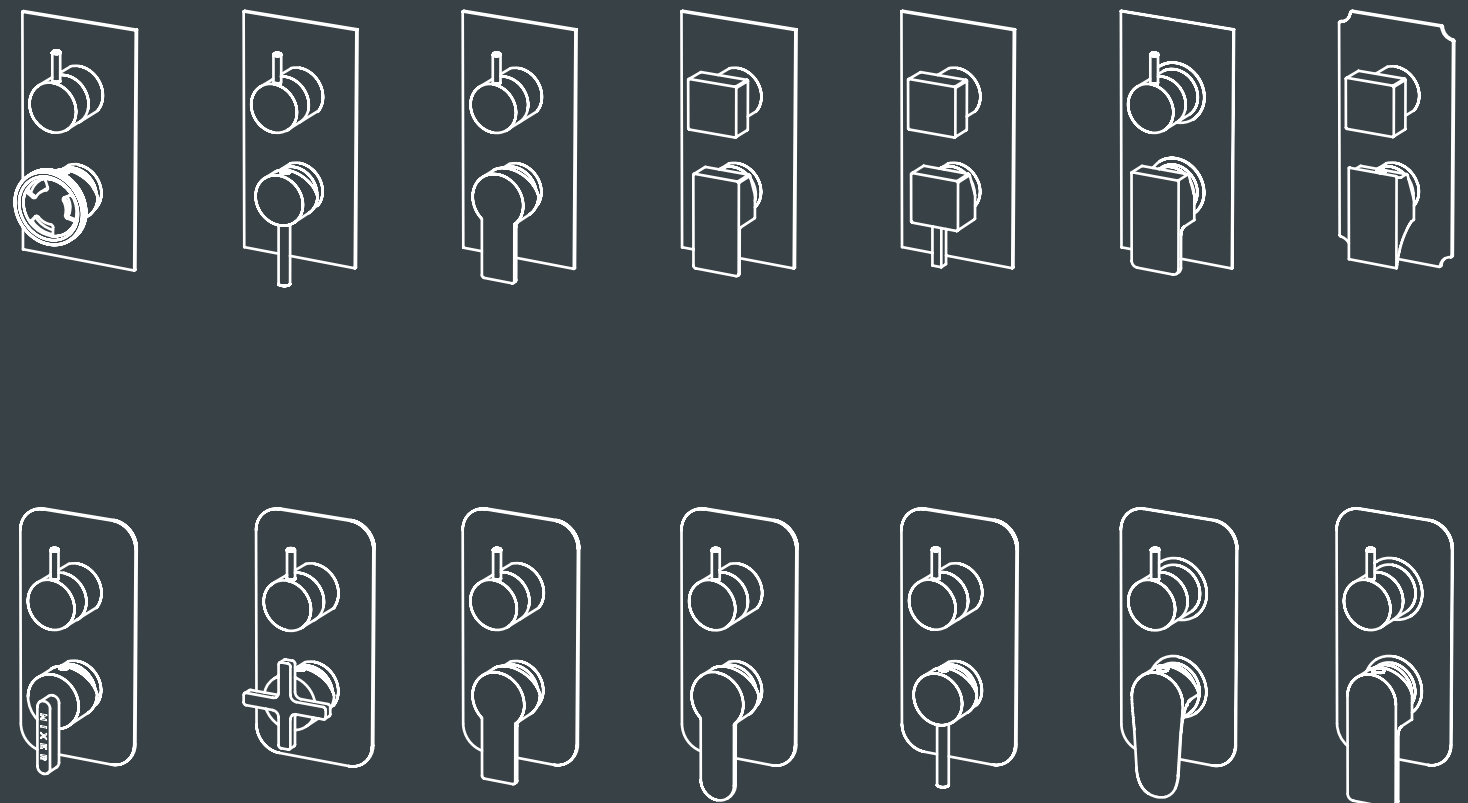

3 uscite / 3-way

MULTI DESIGN

Una volta definite il numero di uscite per l'installazione del sistema doccia potrai scegliere tra le diverse estetiche proposte da Geda, per un totale di 100 prodotti.

Architetti e clienti in questo modo potranno separare le scelte tecniche da quelle estetiche, dando ad ogni fase della progettazione la necessaria attenzione.

Once you have defined the number of exits for the installation of the shower system you can choose from the various aesthetic solutions proposed by Geda, for a total of 100 products.

This way, architects and customers will be able to separate the technical choices from the aesthetic ones, giving the necessary attention to each design phase.