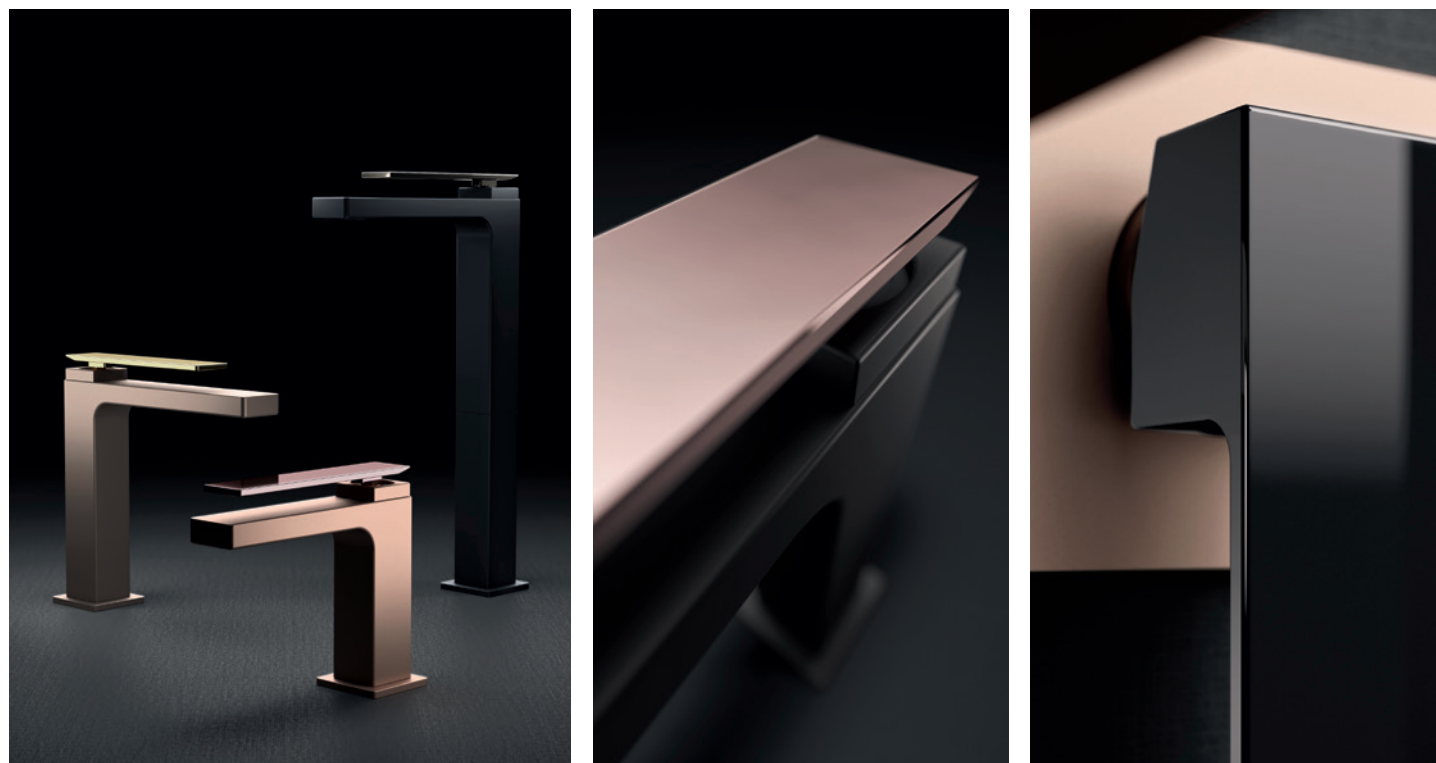

BICOLOR

L'incontro del colore. Una palette di abbinamenti ricercata, per uno stile eclettico e contemporaneo. Il **progetto Bicolor** ti permette di creare accostamenti di colore unici tra corpo e leva del tuo rubinetto Geda e G-Project, che puoi scegliere nelle finiture nero e bianco opaco, verniciatura satinata (ottone, rame e oro) e PVD lucido (carbon, oro e roseè).

Bicolor è disponibile per le serie Macò (Geda), con possibilità di abbinamento a piacere, e Kimo (G-Project), con possibilità di scelta del colore della leva in PVD e del corpo verniciato.

Si prega di verificare con l'azienda la fattibilità della lavorazione, codici e tempi di realizzazione prima della conferma dell'ordine.

The meeting of colors. A palette of refined combinations, for an eclectic and contemporary style. The **Bicolor project** allows you to create unique color combinations between the body and lever of your Geda and G-Project mixers, choosing from matt black and matt white, satin varnishes (brass, copper and gold) and polished PVD (carbon, gold and roseè).

Bicolor is available on the Macò series (Geda), with the possibility of matching all the finishes as you desire, and on Kimo (G-Project), with the possibility of choosing the color of the lever from the PVD range and of the body from the varnished range.

Please check the feasibility of the finishes, codes and lead time with the company before confirming the order.