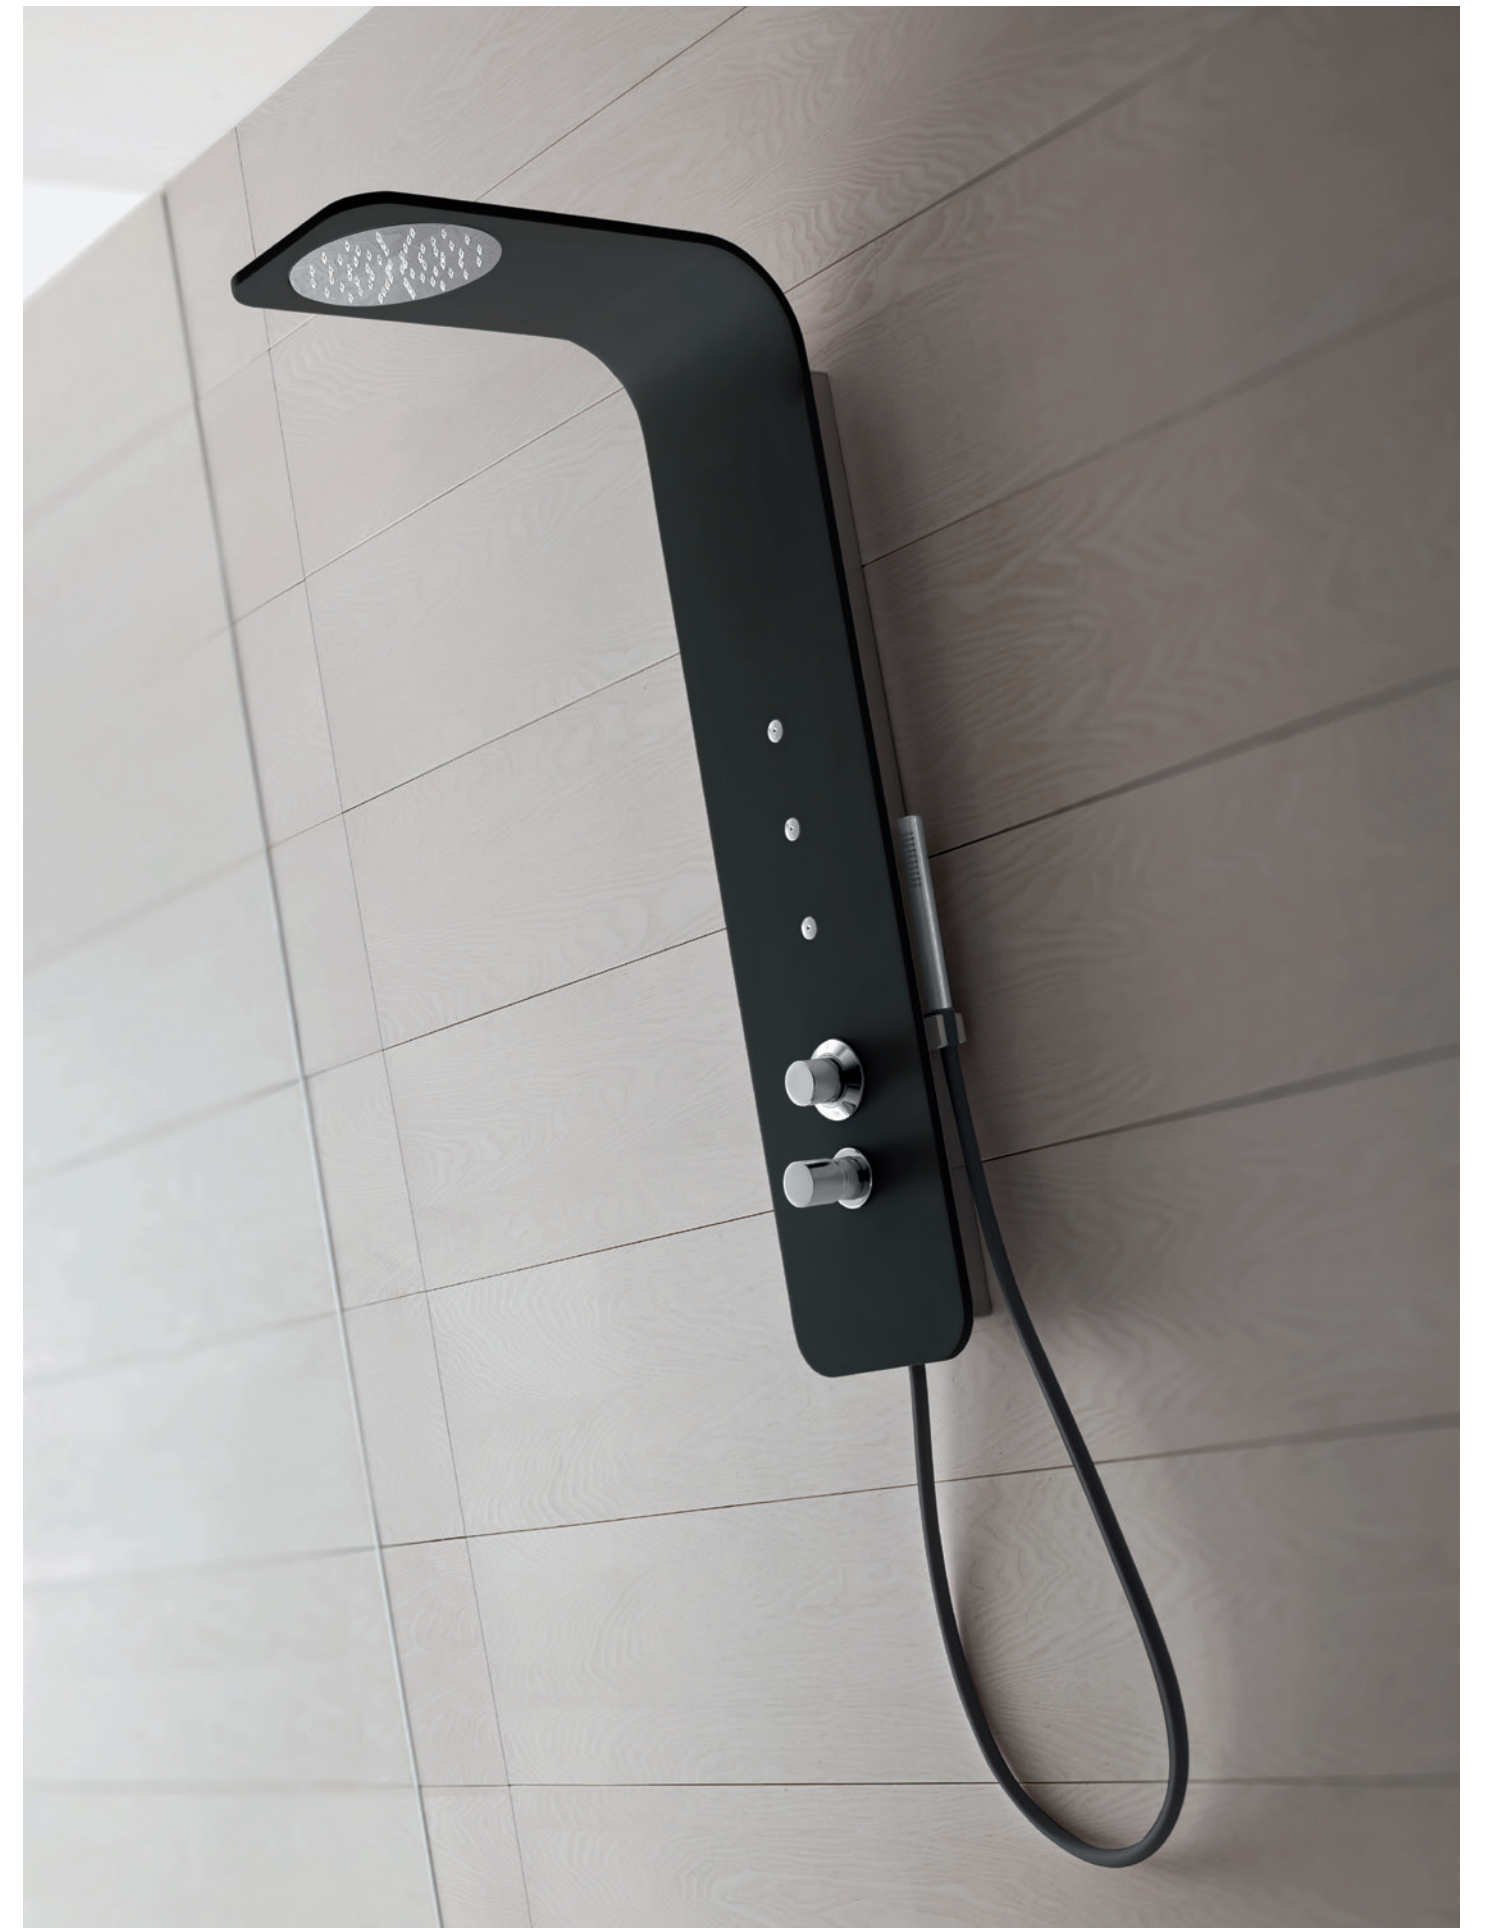

Colonna doccia multifunzione Macò con pannello in Betacryl, disponibile in 9 colori. Dotata di miscelatore meccanico o termostatico, comando deviatore 3 vie, soffione ø200, nebulizzatori, flessibile e doccino in abs – COL13, COL14

Macò multifunction shower column with Betacryl panel, available in 9 colors. Complete of manual or thermostatic mixer, 3-way diverter, ø200 shower head, nebulizers, flexible hose and abs hand shower – COL13, COL14