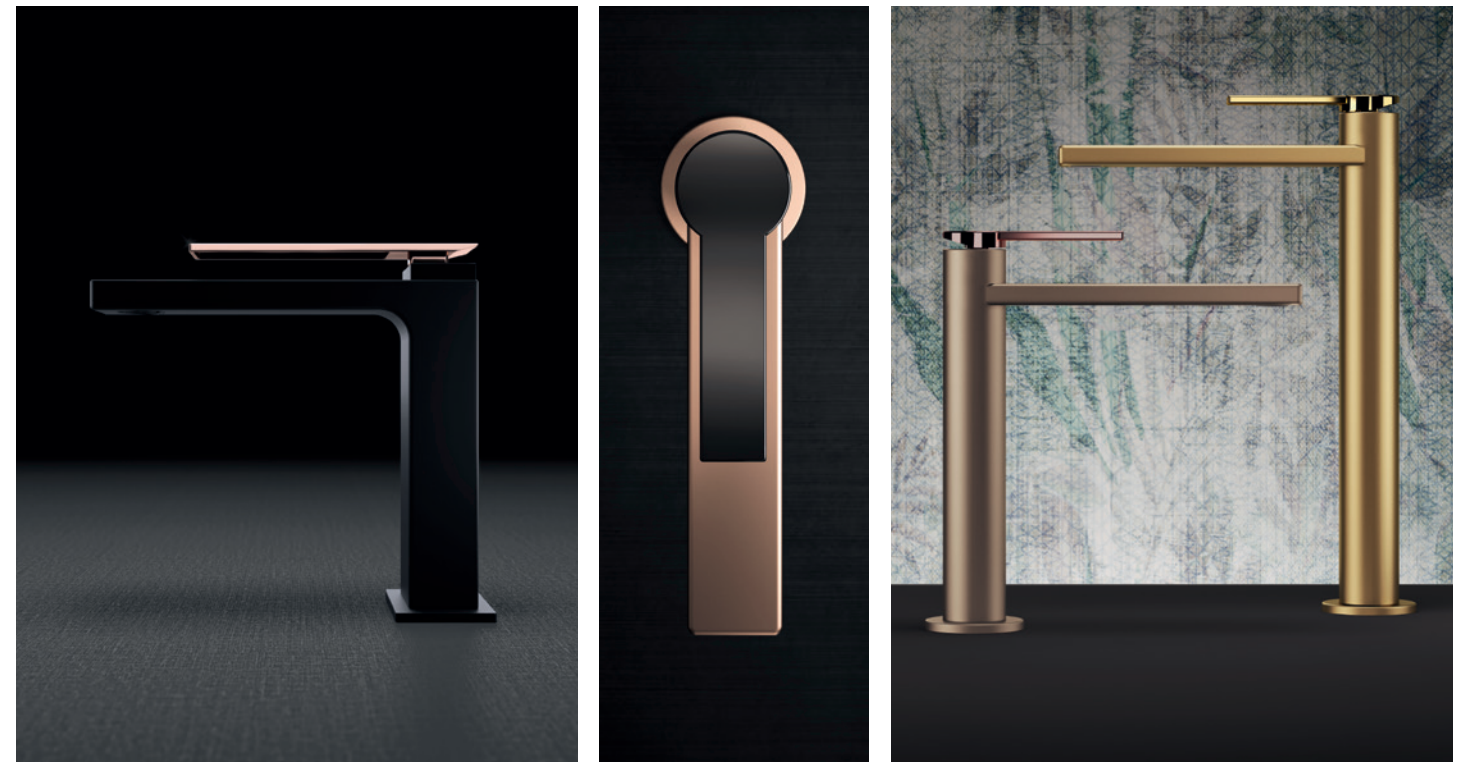

BICOLOR

L'incontro del colore. Una palette di abbinamenti ricercata, per uno stile eclettico e contemporaneo. Il **progetto Bicolor** ti permette di creare accostamenti di colore unici tra corpo e leva del tuo rubinetto Geda e G-Project, che puoi scegliere nelle finiture nero e bianco opaco, verniciatura satinata (ottone, rame e oro) e PVD lucido (carbon, oro e roseè).

Bicolor è disponibile per le serie Macò (Geda), con possibilità di abbinamento a piacere, e Kimo (G-Project), con possibilità di scelta del colore della leva in PVD e del corpo verniciato.

Si prega di verificare con l'azienda la fattibilità della lavorazione, codici e tempi di realizzazione prima della conferma dell'ordine.

The meeting of colors. A palette of refined combinations, for an eclectic and contemporary style. The **Bicolor project** allows you to create unique color combinations between the body and lever of your Geda and G-Project mixers, choosing from matt black and matt white, satin varnishes (brass, copper and gold) and polished PVD (carbon, gold and roseè).

Bicolor is available on the Macò series (Geda), with the possibility of matching all the finishes as you desire, and on Kimo (G-Project), with the possibility of choosing the color of the lever from the PVD range and of the body from the varnished range.

Please check the feasibility of the finishes, codes and lead time with the company before confirming the order.