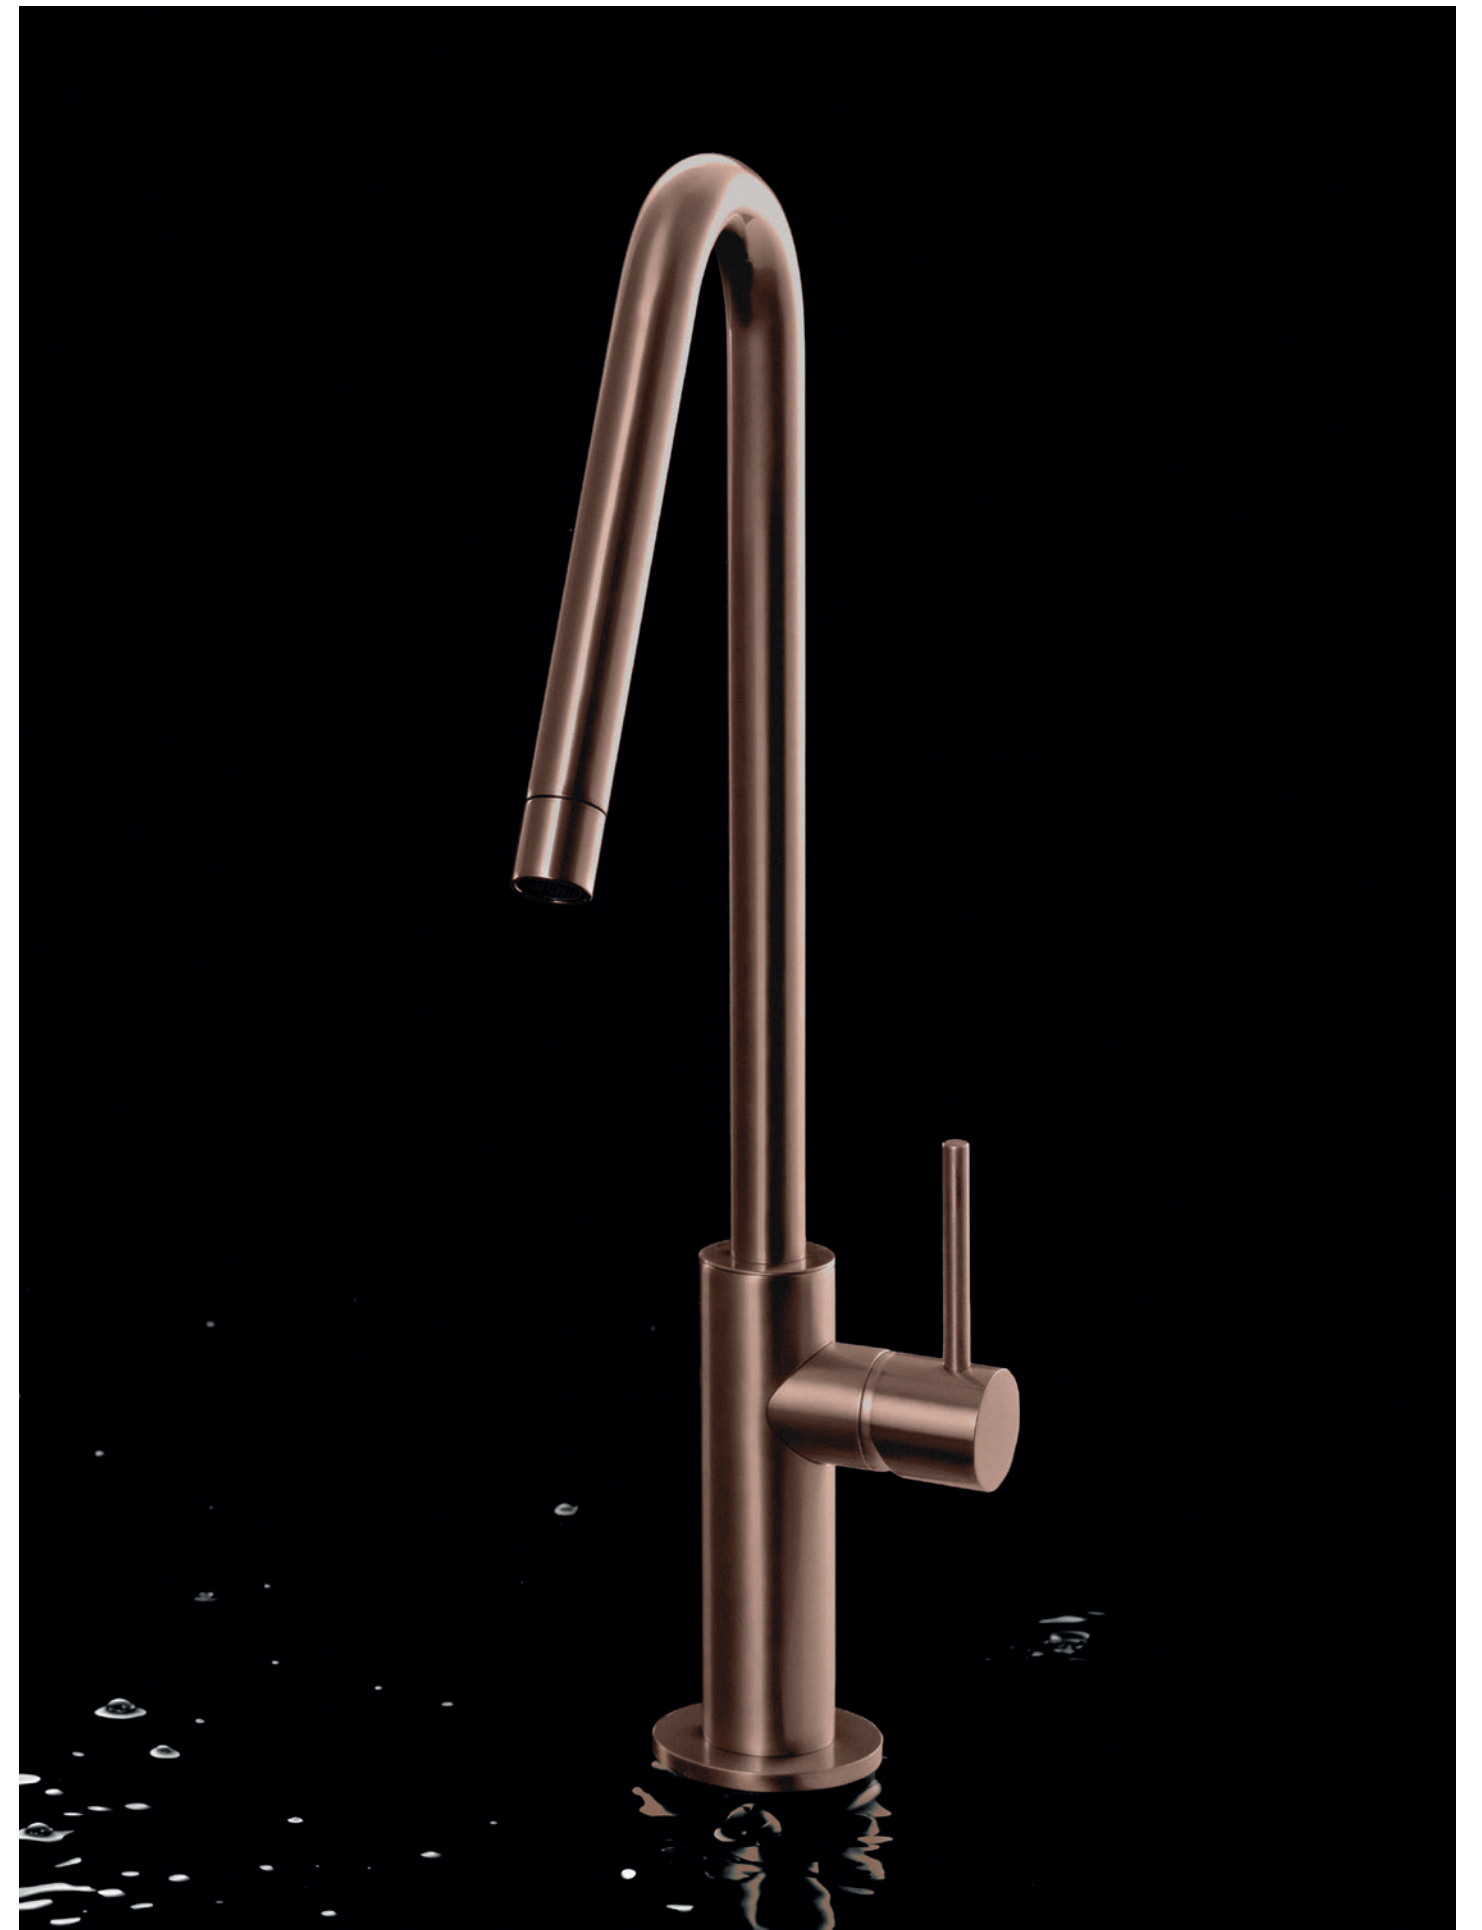

MINIMÉ

Linee sinuose e volumi morbidi. Minimè è la collezione GEDA che offre la maggiore possibilità di combinazioni tra altezza e lunghezza della canna. Un design moderno, che incontra le tue esigenze e la tua personalità.

Sinuous lines and soft volumes. Minimè is the GEDA collection that offers the greatest possibility of combinations between height and length of the spout. A modern design, to meet your needs and your personality.