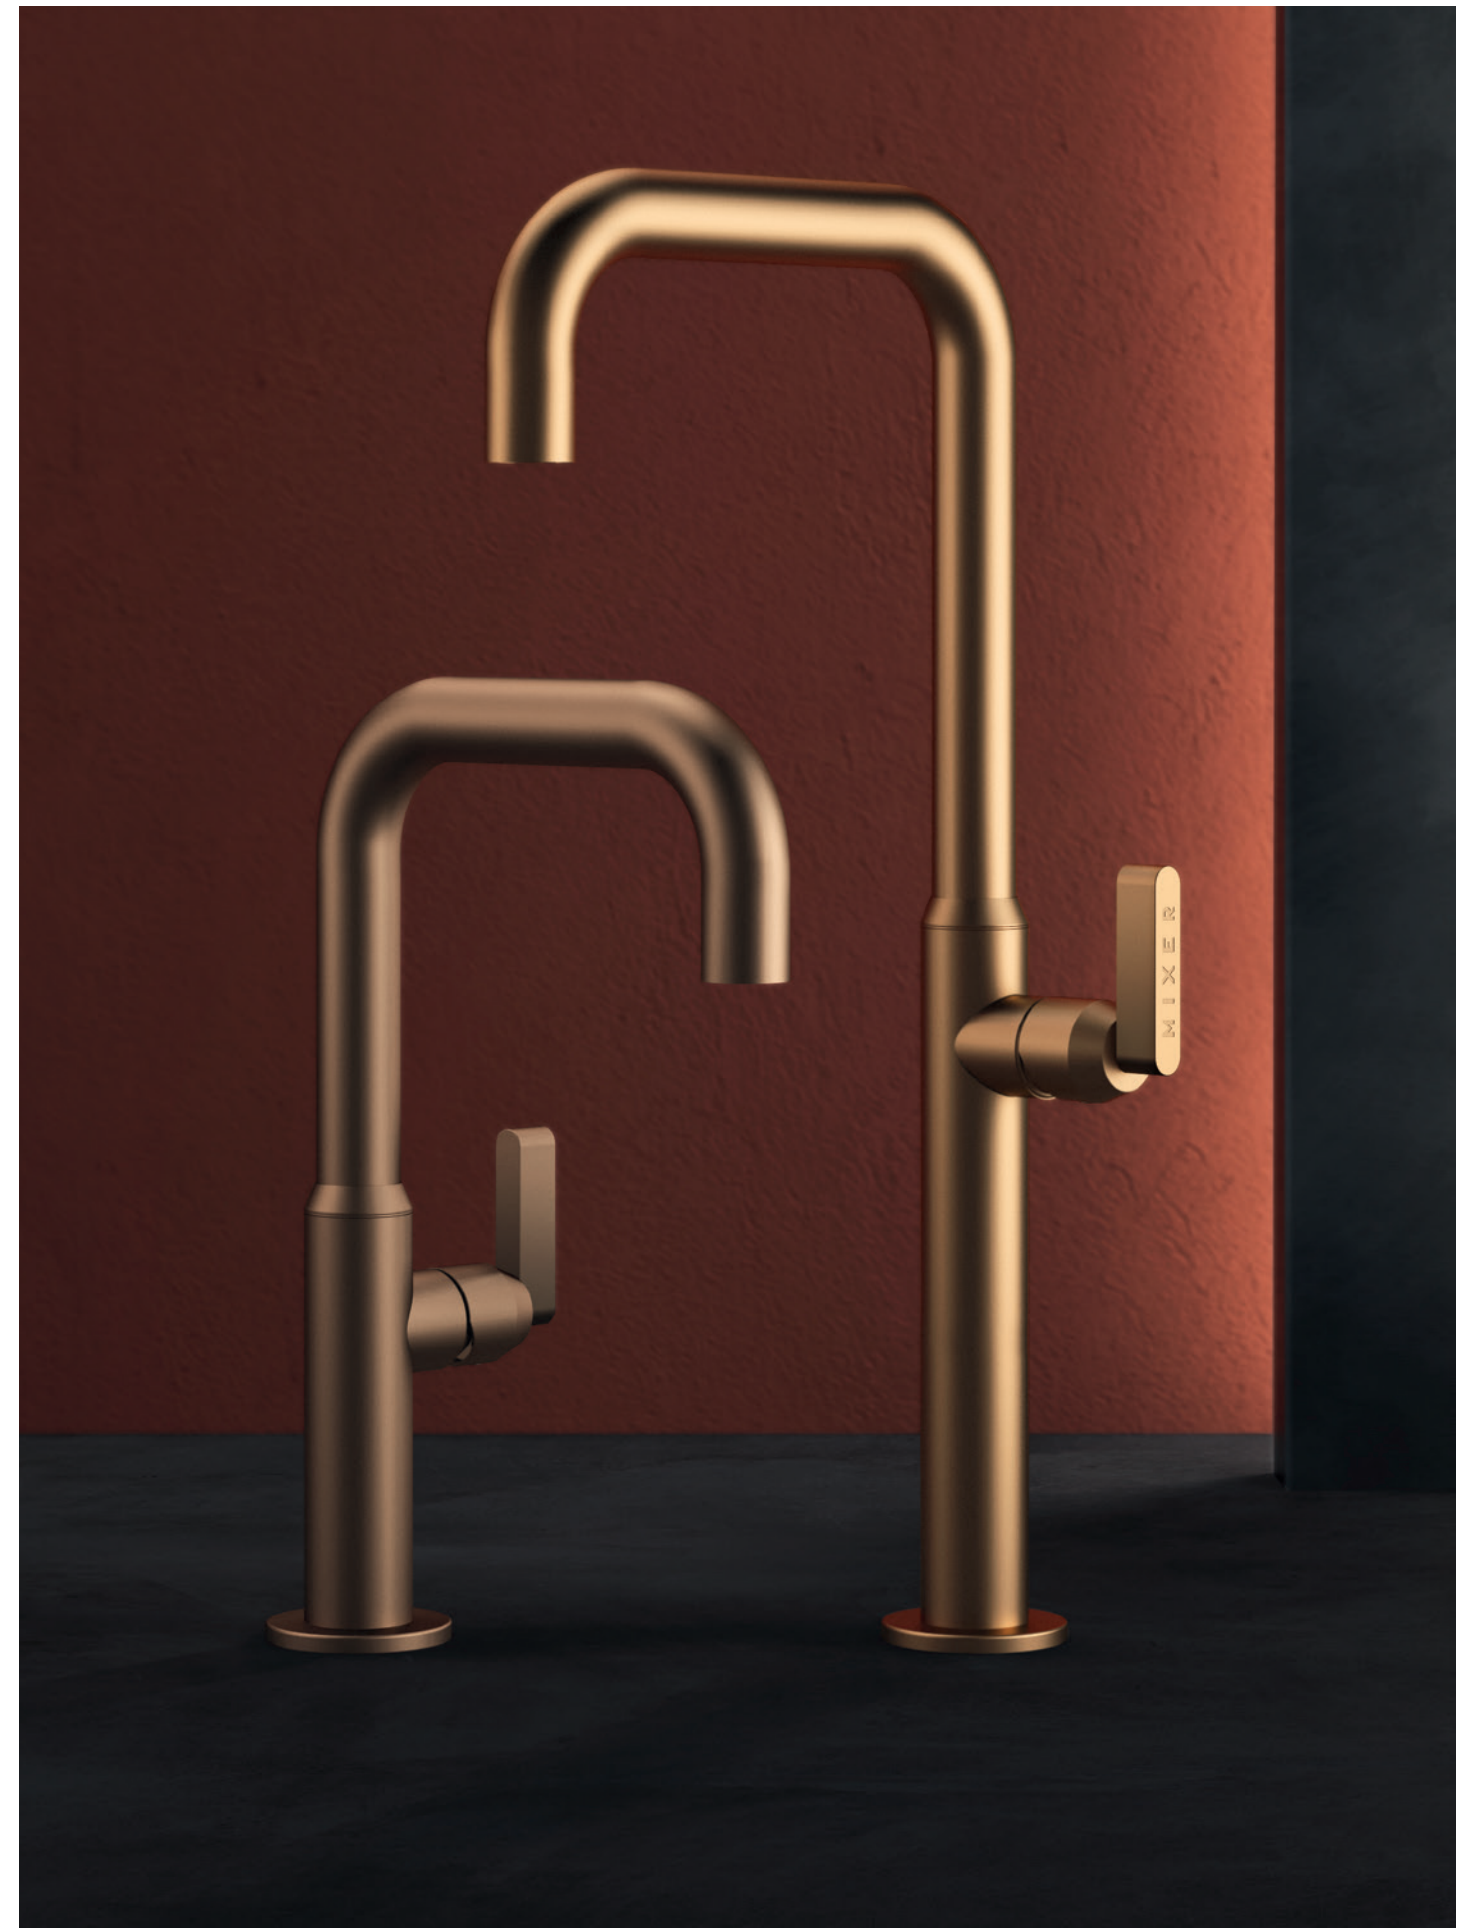

KOÈ

Stile industriale per una novità nelle collezioni GEDA.
L'ispirazione per Koè nasce dal fascino dei loft newyorkesi con i loro intrecci di tubature a vista. Dettaglio di carattere la maniglia incisa, che richiama la leva di una valvola.

Industrial style for of the novelties of the GEDA collections.
The inspiration for Koè comes from the charm of the lofts in New York, with their intertwining exposed pipes. A detail of character is the engraved handle, which recalls the lever of an old style valve.