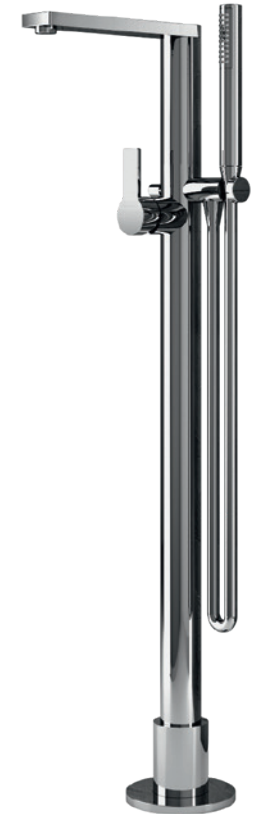

Cod. PVM
Piantana vasca
Free-standing bath mixer

Cod. MAC23
Gruppo vasca esterno
External bath group