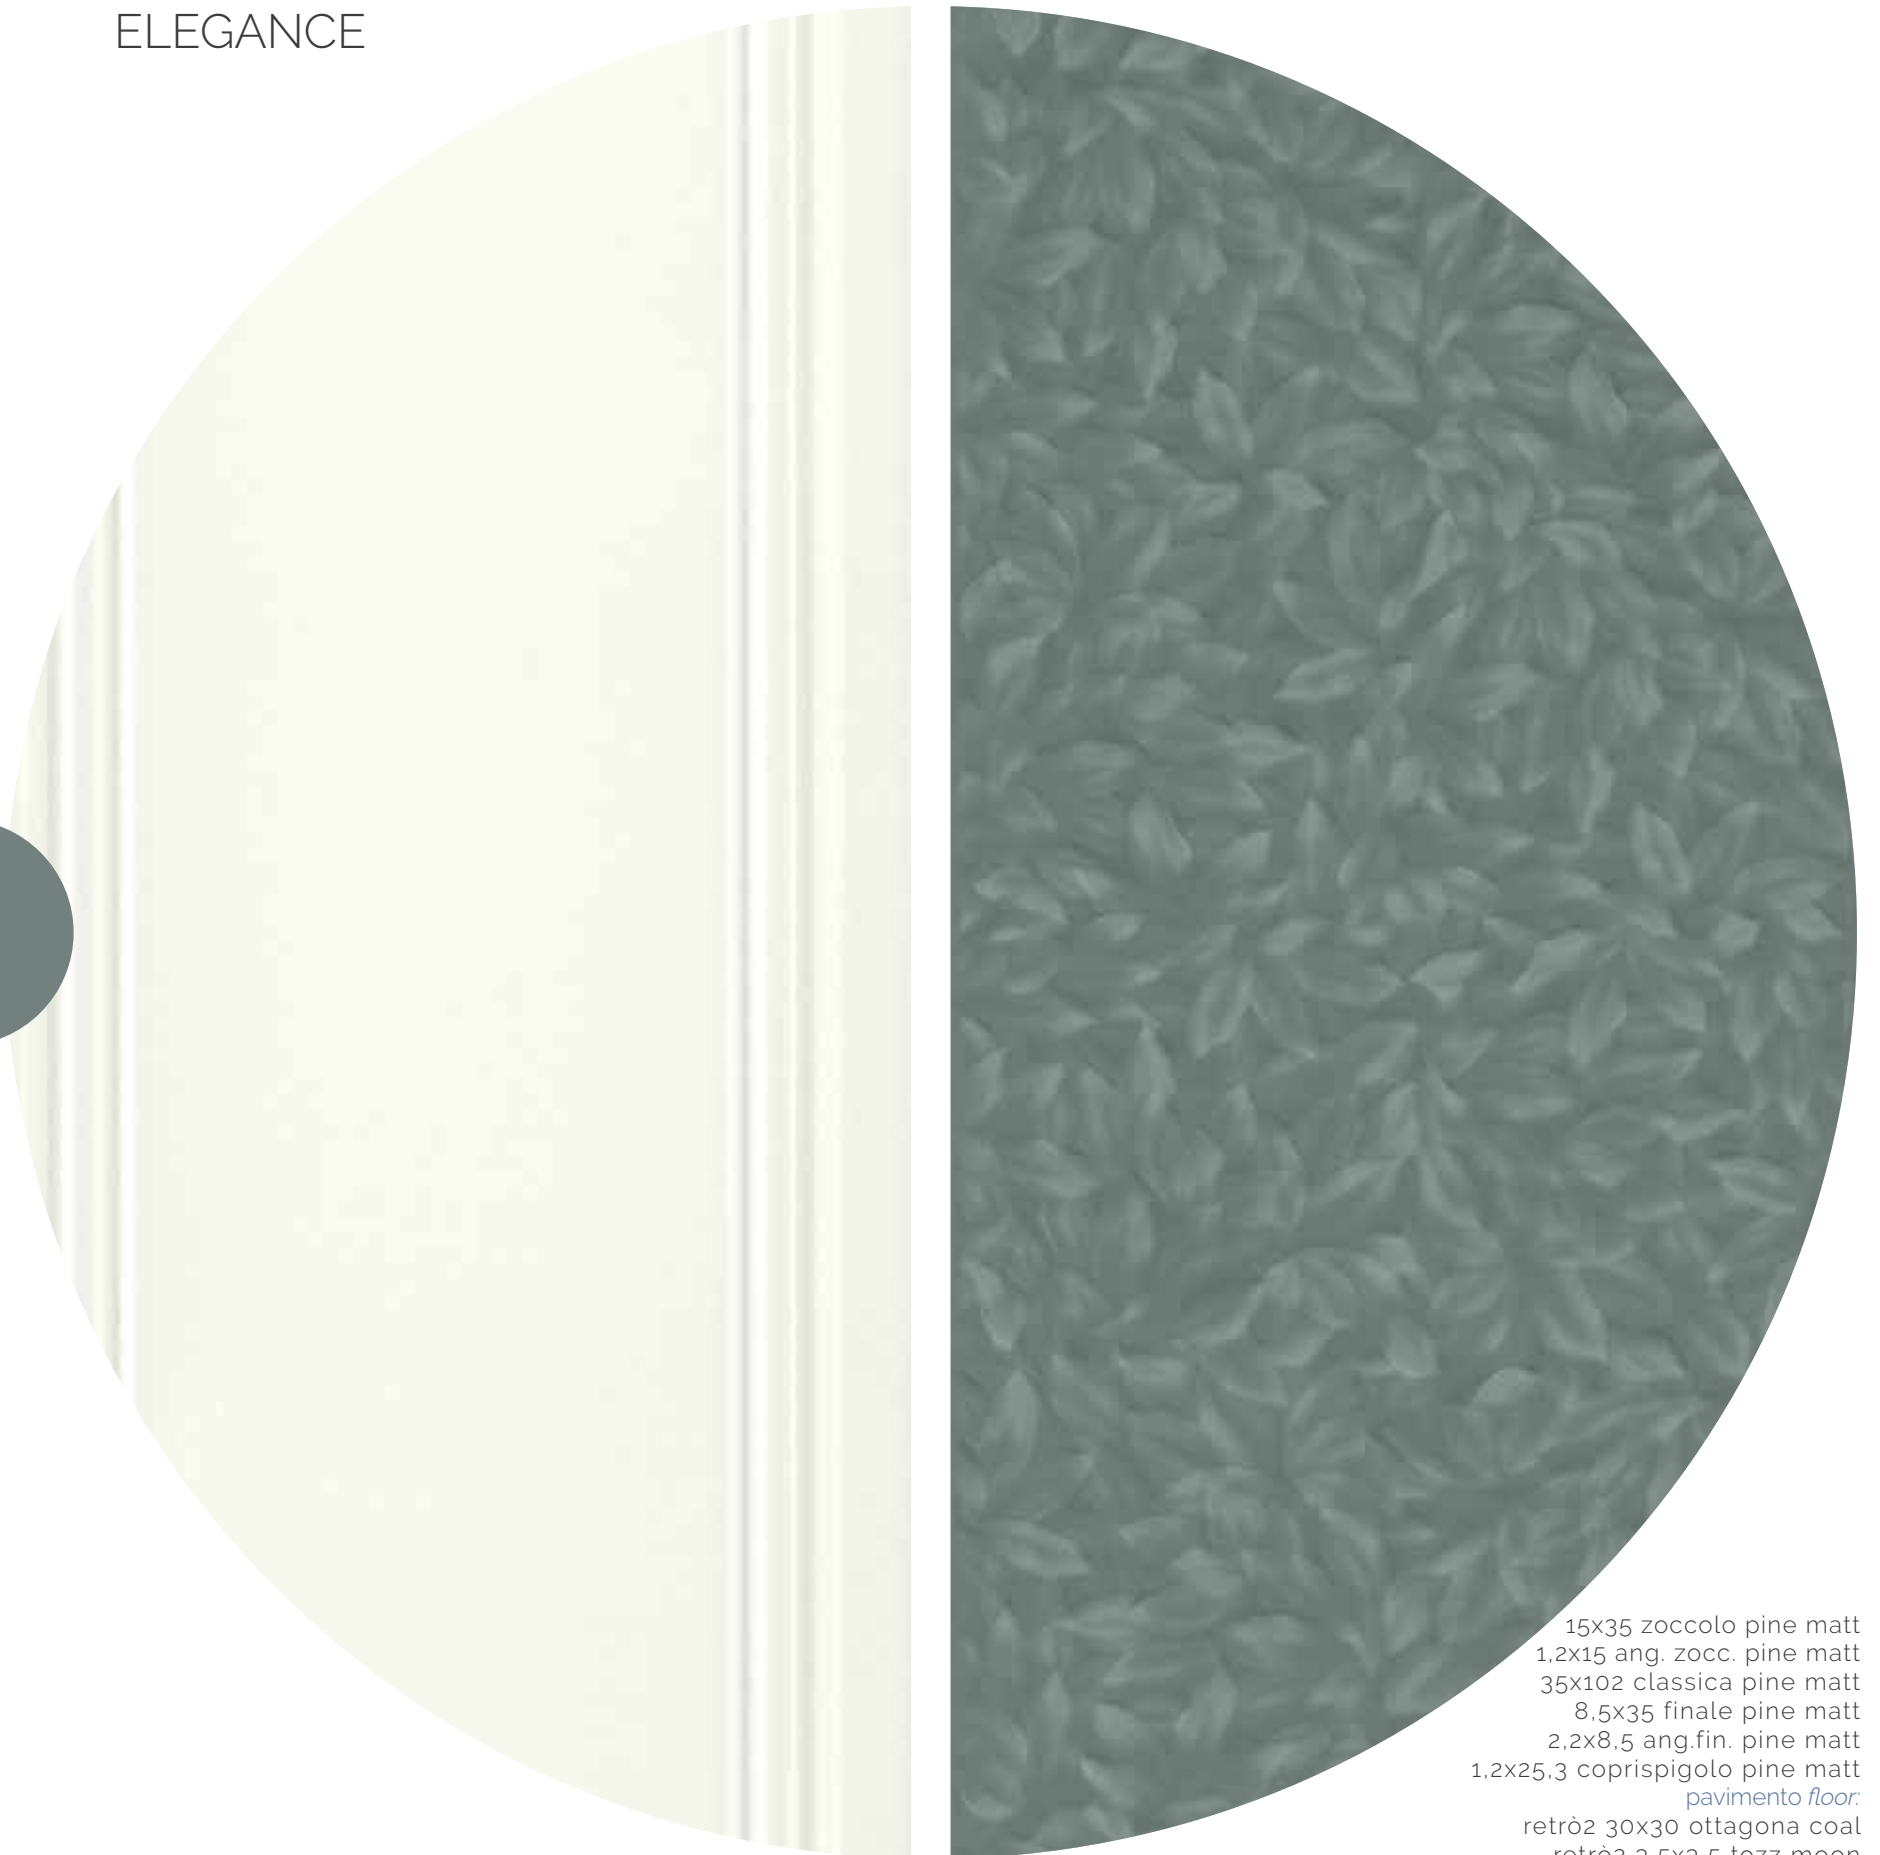

ELEGANCE

15x35 zoccolo pine matt
1,2x15 ang. zocc. pine matt
35x102 classica pine matt
8,5x35 finale pine matt
2,2x8,5 ang.fin. pine matt
1,2x25,3 coprispigolo pine matt
pavimento floor:
retrò2 30x30 ottagona coal
retrò2 3,5x3,5 tozz moon