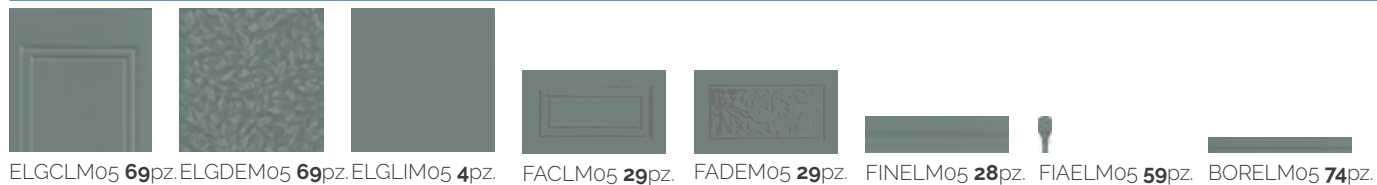

ELEGANCE

35x102 classica 35x102 decoro 35x102 liscia 20x35 fascia classica 20x35 fascia decoro 8,5x35 finale 2,2x8,5 ang. finale 3,5x35 bordura

snow matt

bone matt

cinder matt

pine matt

storm matt

flint matt