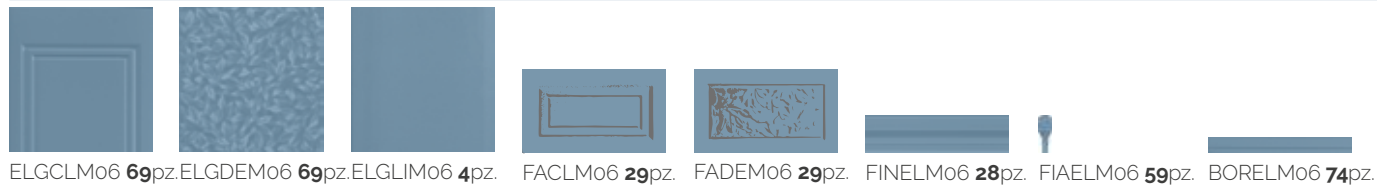

ELEGANCE

35x102 classica 35x102 decoro 35x102 liscia 20x35 fascia classica 20x35 fascia decoro 8,5x35 finale 2,2x8,5 ang. finale 3,5x35 bordura

snow matt

bone matt

cinder matt

pine matt

storm matt

flint matt